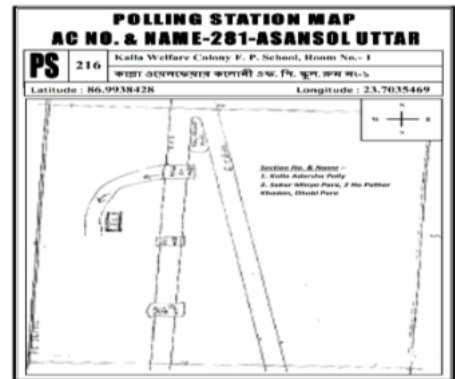

নির্বাচক নিবন্ধন আধিকারিকের স্বাক্ষর

Nazri Naksha

Google Map View

Polling Station Building Front View

Polling Station Front View

Cad View

Key MAP View

1 নাম : বিভা দেবী স্বামীর নাম: সুমেশ্বর সিং বাড়ির নং : n0385 বয়স : 53 লিঙ্গ : মহিলা	AOJ1491950 ফটো উপলব্ধ	2 নাম : চম্পা দেবী স্বামীর নাম: সীতারাম বাড়ির নং : n0525 বয়স : 58 লিঙ্গ : মহিলা	AOJ1971951 ফটো উপলব্ধ	3 নাম : রাকেশ শর্মা স্বামীর নাম: সীতারাম বাড়ির নং : n0524 বয়স : 33 লিঙ্গ : পুরুষ	AOJ1971944 ফটো উপলব্ধ
4 নাম : দর্শনা দেবী স্বামীর নাম: কিষনদেও আসি বাড়ির নং : n0487 বয়স : 81 লিঙ্গ : মহিলা	MKF0702944 ফটো উপলব্ধ	5 নাম : নেপুলা দেবী স্বামীর নাম: মনোজ দাস বাড়ির নং : n0474 বয়স : 44 লিঙ্গ : মহিলা	AOJ1799873 ফটো উপলব্ধ	6 নাম : তুস্তি সিং স্বামীর নাম: শিব কুমার বাড়ির নং : n0418 বয়স : 51 লিঙ্গ : মহিলা	MKF2877439 ফটো উপলব্ধ
7 নাম : শিব কুমার পিতার নাম: বালিকী সিংহ বাড়ির নং : n0418 বয়স : 51 লিঙ্গ : পুরুষ	AOJ1878024 ফটো উপলব্ধ	8 নাম : বিদ্যা দেবী স্বামীর নাম: সুরেন্দ্র পালবসন বাড়ির নং : n0490 বয়স : 67 লিঙ্গ : মহিলা	MKF0702951 ফটো উপলব্ধ	9 নাম : রাহুল কুমার বার্নওয়াল পিতার নাম: পঙ্কজ কুমার বার্নওয়াল বাড়ির নং : না বয়স : 25 লিঙ্গ : পুরুষ	AOJ2401479 ফটো উপলব্ধ
10 নাম : রেনু কুমারী পিতার নাম: রতন লাল বাড়ির নং : N201 বয়স : 38 লিঙ্গ : মহিলা	AOJ1764943 ফটো উপলব্ধ	11 নাম : রামনিবাস প্রসাদ পিতার নাম: সদন রাম বাড়ির নং : n0387 বয়স : 66 লিঙ্গ : পুরুষ	MKF0704668 ফটো উপলব্ধ	12 নাম : স্নেহলতা কান্ডির পিতার নাম: সুলেমান মারান্ডী বাড়ির নং : n0552 বয়স : 45 লিঙ্গ : মহিলা	MKF1324219 ফটো উপলব্ধ
13 নাম : এস. মহেশ শেখর পিতার নাম: কে.শশী শেখর বাড়ির নং : n0245 বয়স : 44 লিঙ্গ : পুরুষ	MKF2503159 ফটো উপলব্ধ	14 নাম : মিনু এ.বি. স্বামীর নাম: এস. মহেশ শেখর বাড়ির নং : n0245 বয়স : 39 লিঙ্গ : মহিলা	KVF3044542 ফটো উপলব্ধ	15 নাম : যুথিকা খামরই স্বামীর নাম: আশীষ কুমার খামরই বাড়ির নং : n0182 বয়স : 38 লিঙ্গ : মহিলা	AOJ2173854 ফটো উপলব্ধ
16 নাম : বীরাজ গুক্রা পিতার নাম: রবীন্দ্র গুক্রা বাড়ির নং : আদর্শ পল্লী বয়স : 37 লিঙ্গ : পুরুষ	AOJ0953182 ফটো উপলব্ধ	17 নাম : নওলেশ কুমার পিতার নাম: রামনন্দন প্রসাদ সিং বাড়ির নং : . বয়স : 30 লিঙ্গ : পুরুষ	AOJ1800630 ফটো উপলব্ধ	18 নাম : গুড়িয়া রানি স্বামীর নাম: ঘনশ্যাম কুমার বাড়ির নং : . বয়স : 39 লিঙ্গ : মহিলা	AOJ1159466 ফটো উপলব্ধ
19 নাম : আনঞ্জুরি স্বামীর নাম: বাবলু বাসফে.ার বাড়ির নং : নং.98 বয়স : 47 লিঙ্গ : মহিলা	AOJ2696557 ফটো উপলব্ধ	20 নাম : রামদেয়া স্বামীর নাম: হৃতি বাসফে.ার বাড়ির নং : নং.98 বয়স : 71 লিঙ্গ : মহিলা	AOJ2696581 ফটো উপলব্ধ	21 নাম : মঙ্গলা পিতার নাম: টিপু বাড়ির নং : N0163 বয়স : 69 লিঙ্গ : পুরুষ	AOJ0938654 ফটো উপলব্ধ
22 নাম : পিতার নাম: বাড়ির নং : বয়স : 72 লিঙ্গ : পুরুষ	FFD7046352 ফটো উপলব্ধ	23 নাম : দেবী দে স্বামীর নাম: সুশান্ত দে বাড়ির নং : n0101 বয়স : 45 লিঙ্গ : মহিলা	AOJ1158971 ফটো উপলব্ধ	24 নাম : সুশান্ত দে পিতার নাম: মনোরঞ্জন দে বাড়ির নং : n0101 বয়স : 50 লিঙ্গ : পুরুষ	WB/38/259/549171 ফটো উপলব্ধ
25 নাম : শঙ্কর দত্ত পিতার নাম: দীননাথ দত্ত বাড়ির নং : n0109 বয়স : 62 লিঙ্গ : পুরুষ	BR/26/148/306056 ফটো উপলব্ধ	26 নাম : স্বামীর নাম: বাড়ির নং : বয়স : 64 লিঙ্গ : মহিলা	FFD6865091 ফটো উপলব্ধ	27 নাম : নয়ন দত্ত পিতার নাম: সঙ্কর দত্ত বাড়ির নং : বয়স : 22 লিঙ্গ : পুরুষ	AOJ2846731 ফটো উপলব্ধ
28 নাম : রত্না আচার্য পিতার নাম: দিলীপ আচার্য বাড়ির নং : n0022 বয়স : 45 লিঙ্গ : মহিলা	MKF2181709 ফটো উপলব্ধ	29 নাম : চন্দ্রনাথ আচার্য পিতার নাম: দিলীপ কুমার আচার্য বাড়ির নং : n0022 বয়স : 48 লিঙ্গ : পুরুষ	MKF2181691 ফটো উপলব্ধ	30 নাম : প্রিয়ান্বিতা আচার্য স্বামীর নাম: দীননাথ আচার্য বাড়ির নং : n0022 বয়স : 39 লিঙ্গ : মহিলা	AOJ1799824 ফটো উপলব্ধ