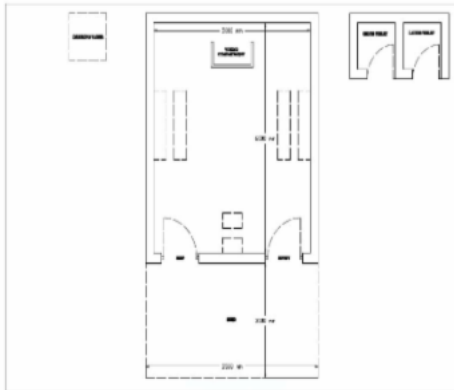

নির্বাচক নিবন্ধন আধিকারিকের স্বাক্ষর

Nazri Naksha

Google Map View

Polling Station Building Front View

Polling Station Front View

Cad View

Key MAP View

1 নাম : বিভা দেবী স্বামীর নাম: সুমেশ্বর সিং বাড়ির নং : n0385 বয়স : 53 লিঙ্গ : মহিলা	AOJ1491950 ফটো উপলব্ধ	2 নাম : চম্পা দেবী স্বামীর নাম: সীতারাম বাড়ির নং : n0525 বয়স : 58 লিঙ্গ : মহিলা	AOJ1971951 ফটো উপলব্ধ	3 নাম : রাকেশ শর্মা স্বামীর নাম: সীতারাম বাড়ির নং : n0524 বয়স : 33 লিঙ্গ : পুরুষ	AOJ1971944 ফটো উপলব্ধ
4 নাম : দর্শনা দেবী স্বামীর নাম: কিষনদেও আসি বাড়ির নং : n0487 বয়স : 81 লিঙ্গ : মহিলা	MKF0702944 ফটো উপলব্ধ	5 নাম : নেপুলা দেবী স্বামীর নাম: মনোজ দাস বাড়ির নং : n0474 বয়স : 44 লিঙ্গ : মহিলা	AOJ1799873 ফটো উপলব্ধ	6 নাম : তুস্তি সিং স্বামীর নাম: শিব কুমার বাড়ির নং : n0418 বয়স : 51 লিঙ্গ : মহিলা	MKF2877439 ফটো উপলব্ধ
7 নাম : শিব কুমার পিতার নাম: বালিকী সিংহ বাড়ির নং : n0418 বয়স : 51 লিঙ্গ : পুরুষ	AOJ1878024 ফটো উপলব্ধ	8 নাম : বিদ্যা দেবী স্বামীর নাম: সুরেন্দ্র পালবসন বাড়ির নং : n0490 বয়স : 67 লিঙ্গ : মহিলা	MKF0702951 ফটো উপলব্ধ	9 নাম : রাহুল কুমার বার্নওয়াল পিতার নাম: পঙ্কজ কুমার বার্নওয়াল বাড়ির নং : না বয়স : 25 লিঙ্গ : পুরুষ	AOJ2401479 ফটো উপলব্ধ
10 নাম : রেনু কুমারী পিতার নাম: রতন লাল বাড়ির নং : N201 বয়স : 38 লিঙ্গ : মহিলা	AOJ1764943 ফটো উপলব্ধ	11 নাম : রামনিবাস প্রসাদ পিতার নাম: সদন রাম বাড়ির নং : n0387 বয়স : 66 লিঙ্গ : পুরুষ	MKF0704668 ফটো উপলব্ধ	12 নাম : স্নেহলতা কান্ডির পিতার নাম: সুলেমান মারান্ডী বাড়ির নং : n0552 বয়স : 45 লিঙ্গ : মহিলা	MKF1324219 ফটো উপলব্ধ
13 নাম : এস. মহেশ শেখর পিতার নাম: কে.শশী শেখর বাড়ির নং : n0245 বয়স : 44 লিঙ্গ : পুরুষ	MKF2503159 ফটো উপলব্ধ	14 নাম : মিনু এ.বি. স্বামীর নাম: এস. মহেশ শেখর বাড়ির নং : n0245 বয়স : 39 লিঙ্গ : মহিলা	KVF3044542 ফটো উপলব্ধ	15 নাম : যুথিকা খামরই স্বামীর নাম: আশীষ কুমার খামরই বাড়ির নং : n0182 বয়স : 38 লিঙ্গ : মহিলা	AOJ2173854 ফটো উপলব্ধ
16 নাম : বীরাজ গুক্রা পিতার নাম: রবীন্দ্র গুক্রা বাড়ির নং : আদর্শ পল্লী বয়স : 37 লিঙ্গ : পুরুষ	AOJ0953182 ফটো উপলব্ধ	17 নাম : নওলেশ কুমার পিতার নাম: রামনন্দন প্রসাদ সিং বাড়ির নং : . বয়স : 30 লিঙ্গ : পুরুষ	AOJ1800630 ফটো উপলব্ধ	18 নাম : গুড়িয়া রানি স্বামীর নাম: ঘনশ্যাম কুমার বাড়ির নং : . বয়স : 39 লিঙ্গ : মহিলা	AOJ1159466 ফটো উপলব্ধ
19 নাম : আনঞ্জুরি স্বামীর নাম: বাবলু বাসফে.ার বাড়ির নং : নং.98 বয়স : 47 লিঙ্গ : মহিলা	AOJ2696557 ফটো উপলব্ধ	20 নাম : রামদেয়া স্বামীর নাম: হৃতি বাসফে.ার বাড়ির নং : নং.98 বয়স : 71 লিঙ্গ : মহিলা	AOJ2696581 ফটো উপলব্ধ	21 নাম : মঙ্গলা পিতার নাম: টিপু বাড়ির নং : N0163 বয়স : 69 লিঙ্গ : পুরুষ	AOJ0938654 ফটো উপলব্ধ
22 নাম : পিতার নাম: বাড়ির নং : বয়স : 72 লিঙ্গ : পুরুষ	FFD7046352 ফটো উপলব্ধ	23 নাম : দেবী দে স্বামীর নাম: সুশান্ত দে বাড়ির নং : n0101 বয়স : 45 লিঙ্গ : মহিলা	AOJ1158971 ফটো উপলব্ধ	24 নাম : সুশান্ত দে পিতার নাম: মনোরঞ্জন দে বাড়ির নং : n0101 বয়স : 50 লিঙ্গ : পুরুষ	WB/38/259/549171 ফটো উপলব্ধ
25 নাম : শঙ্কর দত্ত পিতার নাম: দীননাথ দত্ত বাড়ির নং : n0109 বয়স : 62 লিঙ্গ : পুরুষ	BR/26/148/306056 ফটো উপলব্ধ	26 নাম : স্বামীর নাম: বাড়ির নং : বয়স : 64 লিঙ্গ : মহিলা	FFD6865091 ফটো উপলব্ধ	27 নাম : নয়ন দত্ত পিতার নাম: সঙ্কর দত্ত বাড়ির নং : বয়স : 22 লিঙ্গ : পুরুষ	AOJ2846731 ফটো উপলব্ধ
28 নাম : রত্না আচার্য পিতার নাম: দিলীপ আচার্য বাড়ির নং : n0022 বয়স : 45 লিঙ্গ : মহিলা	MKF2181709 ফটো উপলব্ধ	29 নাম : চন্দ্রনাথ আচার্য পিতার নাম: দিলীপ কুমার আচার্য বাড়ির নং : n0022 বয়স : 48 লিঙ্গ : পুরুষ	MKF2181691 ফটো উপলব্ধ	30 নাম : প্রিয়ান্বিতা আচার্য স্বামীর নাম: দীননাথ আচার্য বাড়ির নং : n0022 বয়স : 39 লিঙ্গ : মহিলা	AOJ1799824 ফটো উপলব্ধ