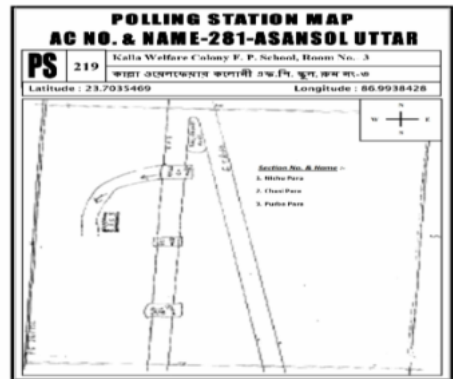

নির্বাচক নিবন্ধন আধিকারিকের স্বাক্ষর

Nazri Naksha

Google Map View

Polling Station Building Front View

Polling Station Front View

Cad View

Key MAP View

1 নাম : সাবিত্রী হাড়ি স্বামীর নাম: শোভা হাড়ি বাড়ির নং : n0373 বয়স : 58 লিঙ্গ : মহিলা	WB/38/262/237127	ফটো উপলব্ধ	2 নাম : সাবিত্রী দেবী স্বামীর নাম: রামজী মল্লিক বাড়ির নং : n0263 বয়স : 71 লিঙ্গ : মহিলা	MKF0716670	ফটো উপলব্ধ	3 নাম : নরেশ মল্লিক স্বামীর নাম: রামজী মল্লিক বাড়ির নং : n0263 বয়স : 50 লিঙ্গ : পুরুষ	MKF0716696	ফটো উপলব্ধ
4 নাম : কিরন মল্লিক স্বামীর নাম: নরেশ মল্লিক বাড়ির নং : n0263 বয়স : 43 লিঙ্গ : মহিলা	MKF2121192	ফটো উপলব্ধ	5 নাম : কাল্লু খান পিতার নাম: মুকসুদ খান বাড়ির নং : n0251 বয়স : 47 লিঙ্গ : পুরুষ	MKF2120319	ফটো উপলব্ধ	6 নাম : রুবি খাতুন স্বামীর নাম: কালু বাড়ির নং : n0251 বয়স : 52 লিঙ্গ : মহিলা	MKF0715433	ফটো উপলব্ধ
7 নাম : আসলাম খান পিতার নাম: কালু খান বাড়ির নং : n0251 বয়স : 31 লিঙ্গ : পুরুষ	AOJ1800283	ফটো উপলব্ধ	8 নাম : আকতারী খাতুন স্বামীর নাম: মজিদ মহঃ বাড়ির নং : n0266 বয়স : 61 লিঙ্গ : মহিলা	MKF0717025	ফটো উপলব্ধ	9 নাম : মহঃ খুরসিদ খান পিতার নাম: মহঃ মজিদ খান বাড়ির নং : n0266 বয়স : 38 লিঙ্গ : পুরুষ	AOJ1159672	ফটো উপলব্ধ
10 নাম : সীতারু খাতুন পিতার নাম: মহঃ মজিদ খান বাড়ির নং : n0266 বয়স : 36 লিঙ্গ : মহিলা	AOJ1159664	ফটো উপলব্ধ	11 নাম : রমেশ হেলা পিতার নাম: পত্রাবল হেলা বাড়ির নং : n0259 বয়স : 65 লিঙ্গ : পুরুষ	WB/38/259/558314	ফটো উপলব্ধ	12 নাম : ফুলন হেলা স্বামীর নাম: সুরেশ হেলা বাড়ির নং : n0259 বয়স : 54 লিঙ্গ : মহিলা	MKF0718494	ফটো উপলব্ধ
13 নাম : রাকেশ কুমার পিতার নাম: রমেশ প্রসাদ বাড়ির নং : n0259 বয়স : 29 লিঙ্গ : পুরুষ	MKF1325372	ফটো উপলব্ধ	14 নাম : রামসখী হেলা স্বামীর নাম: রমেশ হেলা বাড়ির নং : n0259 বয়স : 53 লিঙ্গ : মহিলা	MKF0718452	ফটো উপলব্ধ	15 নাম : মহঃ আফতাব আনসারী পিতার নাম: মহঃ সেলিম বাড়ির নং : n0265 বয়স : 59 লিঙ্গ : পুরুষ	MKF0715409	ফটো উপলব্ধ
16 নাম : শুভিরা দেবী স্বামীর নাম: রাম প্রসাদ হেলা বাড়ির নং : n0043 বয়স : 42 লিঙ্গ : মহিলা	AOJ2173870	ফটো উপলব্ধ	17 নাম : শাহনাজ বানু স্বামীর নাম: মহঃ আফতাব আনসারী বাড়ির নং : n0265 বয়স : 56 লিঙ্গ : মহিলা	MKF2611002	ফটো উপলব্ধ	18 নাম : মহঃসোহেল আহমদ পিতার নাম: মহঃ আফতাব আনসারী বাড়ির নং : n0265 বয়স : 32 লিঙ্গ : পুরুষ	AOJ1643634	ফটো উপলব্ধ
19 নাম : মধু দেবী স্বামীর নাম: অবধেশ কুমার মাহাতো বাড়ির নং : বয়স : 32 লিঙ্গ : মহিলা	AOJ2353175	ফটো উপলব্ধ	20 নাম : সোহী দেবী স্বামীর নাম: প্রকাশ শর্মা বাড়ির নং : বয়স : 45 লিঙ্গ : মহিলা	AOJ1991603	ফটো উপলব্ধ	21 নাম : শহিন পুরবিল পিতার নাম: মহঃ আফতাব আনসারী বাড়ির নং : n0265 বয়স : 27 লিঙ্গ : মহিলা	AOJ1159656	ফটো উপলব্ধ
22 নাম : রেখা মল্লিক স্বামীর নাম: দীনেশ মল্লিক বাড়ির নং : n0263 বয়স : 46 লিঙ্গ : মহিলা	MKF1315126	ফটো উপলব্ধ	23 নাম : আসিফ খান পিতার নাম: কাল্লু খান বাড়ির নং : কল্লা বয়স : 22 লিঙ্গ : পুরুষ	AOJ2881233	ফটো উপলব্ধ	24 নাম : দিনেশ কুমার মল্লিক পিতার নাম: রামজী মল্লিক বাড়ির নং : n0263 বয়স : 49 লিঙ্গ : পুরুষ	MKF0716688	ফটো উপলব্ধ
25 নাম : স্বামীর নাম: বাড়ির নং : বয়স : 39 লিঙ্গ : মহিলা	ZSB0274522	ফটো উপলব্ধ	26 নাম : কুমারী প্রিয়া শ্রী স্বামীর নাম: নিমল কুমার রাউত বাড়ির নং : বয়স : 29 লিঙ্গ : মহিলা	ZCA2042091	ফটো উপলব্ধ	27 নাম : মহম্মদ সহনবাজ আহমদ পিতার নাম: মহঃ আফতাব আনসারী বাড়ির নং : নং.98 বয়স : 23 লিঙ্গ : পুরুষ	AOJ2694172	ফটো উপলব্ধ
28 নাম : সঞ্জয় কুমার পিতার নাম: কিষণ বালিকী বাড়ির নং : N0231 বয়স : 36 লিঙ্গ : পুরুষ	AOJ2583540	ফটো উপলব্ধ	29 নাম : বিশাল কুমার পিতার নাম: অশোক ভগত বাড়ির নং : নং.98 বয়স : 24 লিঙ্গ : পুরুষ	AOJ2693711	ফটো উপলব্ধ	30 নাম : সংগীতা ভগত স্বামীর নাম: বিশাল ভগত বাড়ির নং : বয়স : 21 লিঙ্গ : মহিলা	AOJ2866150	ফটো উপলব্ধ