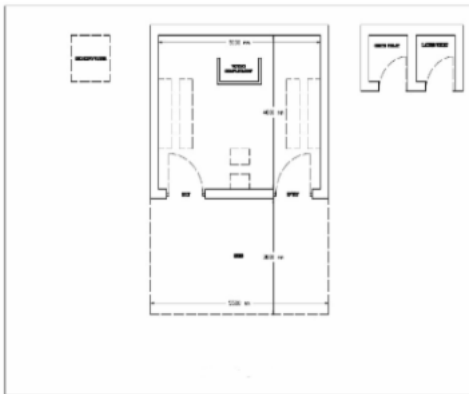

নির্বাচক নিবন্ধন আধিকারিকের স্বাক্ষর

Nazri Naksha

Google Map View

Polling Station Building Front View

Polling Station Front View

Cad View

Key MAP View

1 নাম : অমরদীপ কুমার পিতার নাম: শঙ্কর হেলা বাড়ির নং : না বয়স : 37 লিঙ্গ : পুরুষ	AOJ0937409 ফটো উপলব্ধ	2 নাম : কমলদীপ কুমার পিতার নাম: শঙ্কর হেলা বাড়ির নং : না বয়স : 38 লিঙ্গ : পুরুষ	AOJ1115021 ফটো উপলব্ধ	3 নাম : রাজ কুমারী দেবী স্বামীর নাম: শঙ্কর হেলা বাড়ির নং : না বয়স : 60 লিঙ্গ : মহিলা	WB/38/260/540338 ফটো উপলব্ধ
4 নাম : অঞ্জু দেবী স্বামীর নাম: প্রদীপ সিং বাড়ির নং : n0214 বয়স : 39 লিঙ্গ : মহিলা	BCQ5519178 ফটো উপলব্ধ	5 নাম : সীমা দেবী স্বামীর নাম: অনিল বার্নোওয়াল বাড়ির নং : n0246 বয়স : 44 লিঙ্গ : মহিলা	AOJ1119676 ফটো উপলব্ধ	6 নাম : শিও রানী দেবী স্বামীর নাম: উমাপতি শিও শংকর দাস বাড়ির নং : না বয়স : 59 লিঙ্গ : মহিলা	BCQ5353255 ফটো উপলব্ধ
7 নাম : উমেশ কুমার পিতার নাম: উমাপতি শিবশংকর দাস বাড়ির নং : না বয়স : 40 লিঙ্গ : পুরুষ	BCQ5353230 ফটো উপলব্ধ	8 নাম : রমেশ কুমার পিতার নাম: উমাপতি শিও শংকর দাস বাড়ির নং : না বয়স : 28 লিঙ্গ : পুরুষ	AOJ2726768 ফটো উপলব্ধ	9 নাম : রানি কুমারী স্বামীর নাম: উমেশ কুমার বাড়ির নং : না বয়স : 27 লিঙ্গ : মহিলা	AOJ2775195 ফটো উপলব্ধ
10 নাম : শ্রী শচিন কর্মকার পিতার নাম: জীতেন কর্মকার বাড়ির নং : n0015 বয়স : 28 লিঙ্গ : পুরুষ	AOJ2115202 ফটো উপলব্ধ	11 নাম : কমলা কর্মকার স্বামীর নাম: অনিল কর্মকার বাড়ির নং : n0015 বয়স : 78 লিঙ্গ : মহিলা	MKF0706242 ফটো উপলব্ধ	12 নাম : জীতেন কর্মকার পিতার নাম: অনিল কর্মকার বাড়ির নং : n0015 বয়স : 61 লিঙ্গ : পুরুষ	MKF2185197 ফটো উপলব্ধ
13 নাম : নুপেন কর্মকার পিতার নাম: অনিল কর্মকার বাড়ির নং : n0015 বয়স : 59 লিঙ্গ : পুরুষ	MKF2185213 ফটো উপলব্ধ	14 নাম : প্রতিমা কর্মকার স্বামীর নাম: নুপেন কর্মকার বাড়ির নং : n0026 বয়স : 45 লিঙ্গ : মহিলা	GPF1236850 ফটো উপলব্ধ	15 নাম : কৃষ্ণা গোস্বামী স্বামীর নাম: অজিত কুমার গোস্বামী বাড়ির নং : n0207 বয়স : 60 লিঙ্গ : মহিলা	WB/42/287/363076 ফটো উপলব্ধ
16 নাম : নিরঞ্জন গোস্বামী পিতার নাম: অজিত কুমার গোস্বামী বাড়ির নং : n0205 বয়স : 36 লিঙ্গ : পুরুষ	XTG1084219 ফটো উপলব্ধ	17 নাম : সুমিত্রা গোস্বামী পিতার নাম: অজিত কুমার গোস্বামী বাড়ির নং : n0204 বয়স : 33 লিঙ্গ : মহিলা	XTG1242064 ফটো উপলব্ধ	18 নাম : সুরজমনি টুডু স্বামীর নাম: বিজয় টুডু বাড়ির নং : n0249 বয়স : 50 লিঙ্গ : মহিলা	AOJ2280667 ফটো উপলব্ধ
19 নাম : বিশ্বনাথ টুডু পিতার নাম: পাপু টুডু বাড়ির নং : বয়স : 25 লিঙ্গ : পুরুষ	AOJ2311215 ফটো উপলব্ধ	20 নাম : রবি টুডু পিতার নাম: রামকানালী টুডু বাড়ির নং : n0021 বয়স : 35 লিঙ্গ : পুরুষ	AOJ1326529 ফটো উপলব্ধ	21 নাম : ললিতা টুডু(মর্মা) স্বামীর নাম: লক্ষীশ্বর টুডু বাড়ির নং : n0250 বয়স : 30 লিঙ্গ : মহিলা	AOJ2280675 ফটো উপলব্ধ
22 নাম : উমাপতি শিও শংকর দাস পিতার নাম: রামেশ্বর প্রসাদ বাড়ির নং : না বয়স : 67 লিঙ্গ : পুরুষ	BCQ5353248 ফটো উপলব্ধ	23 নাম : সাহিল রাজ পিতার নাম: সোমনাথ মুদি বাড়ির নং : এন003 বয়স : 23 লিঙ্গ : পুরুষ	AOJ2676682 ফটো উপলব্ধ	24 নাম : অনুরাধা দাস পিতার নাম: শশীভূষণ দাস বাড়ির নং : n0002 বয়স : 29 লিঙ্গ : মহিলা	AOJ2115228 ফটো উপলব্ধ
25 নাম : কৃষ্ণা দাস স্বামীর নাম: বাসুদেব দাস বাড়ির নং : n0201 বয়স : 38 লিঙ্গ : মহিলা	AOJ1800960 ফটো উপলব্ধ	26 নাম : বাসুদেব দাস পিতার নাম: পরান দাস বাড়ির নং : n0003 বয়স : 48 লিঙ্গ : পুরুষ	AOJ1644384 ফটো উপলব্ধ	27 নাম : রবীন্দ্রনাথ দাস পিতার নাম: কানাই দাস বাড়ির নং : n0003 বয়স : 35 লিঙ্গ : পুরুষ	AOJ1492123 ফটো উপলব্ধ
28 নাম : বন্দনা দাস স্বামীর নাম: কানাই দাস বাড়ির নং : n0003 বয়স : 55 লিঙ্গ : মহিলা	MKF0706309 ফটো উপলব্ধ	29 নাম : কানাই দাস পিতার নাম: মনোহর দাস বাড়ির নং : n0003 বয়স : 61 লিঙ্গ : পুরুষ	MKF0706291 ফটো উপলব্ধ	30 নাম : বিবেক দাস পিতার নাম: শশীভূষণ দাস বাড়ির নং : n0002 বয়স : 31 লিঙ্গ : পুরুষ	AOJ1644418 ফটো উপলব্ধ