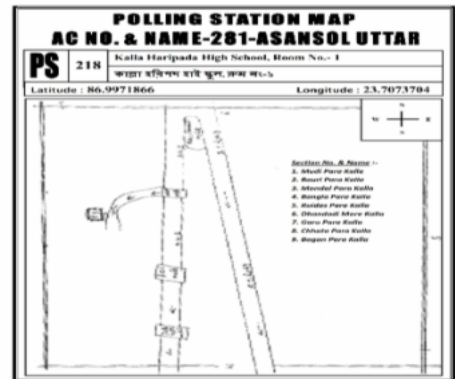

নির্বাচক নিবন্ধন আধিকারিকের স্বাক্ষর

Nazri Naksha

Google Map View

Polling Station Building Front View

Polling Station Front View

Cad View

Key MAP View

1 নাম : অমরদীপ কুমার পিতার নাম: শঙ্কর হেলা বাড়ির নং : না বয়স : 37 লিঙ্গ : পুরুষ	AOJ0937409 ফটো উপলব্ধ	2 নাম : কমলদীপ কুমার পিতার নাম: শঙ্কর হেলা বাড়ির নং : না বয়স : 38 লিঙ্গ : পুরুষ	AOJ1115021 ফটো উপলব্ধ	3 নাম : রাজ কুমারী দেবী স্বামীর নাম: শঙ্কর হেলা বাড়ির নং : না বয়স : 60 লিঙ্গ : মহিলা	WB/38/260/540338 ফটো উপলব্ধ
4 নাম : অঞ্জু দেবী স্বামীর নাম: প্রদীপ সিং বাড়ির নং : n0214 বয়স : 39 লিঙ্গ : মহিলা	BCQ5519178 ফটো উপলব্ধ	5 নাম : সীমা দেবী স্বামীর নাম: অনিল বার্নোওয়াল বাড়ির নং : n0246 বয়স : 44 লিঙ্গ : মহিলা	AOJ1119676 ফটো উপলব্ধ	6 নাম : শিও রানী দেবী স্বামীর নাম: উমাপতি শিও শংকর দাস বাড়ির নং : না বয়স : 59 লিঙ্গ : মহিলা	BCQ5353255 ফটো উপলব্ধ
7 নাম : উমেশ কুমার পিতার নাম: উমাপতি শিবশংকর দাস বাড়ির নং : না বয়স : 40 লিঙ্গ : পুরুষ	BCQ5353230 ফটো উপলব্ধ	8 নাম : রমেশ কুমার পিতার নাম: উমাপতি শিও শংকর দাস বাড়ির নং : না বয়স : 28 লিঙ্গ : পুরুষ	AOJ2726768 ফটো উপলব্ধ	9 নাম : রানি কুমারী স্বামীর নাম: উমেশ কুমার বাড়ির নং : না বয়স : 27 লিঙ্গ : মহিলা	AOJ2775195 ফটো উপলব্ধ
10 নাম : শ্রী শচিন কর্মকার পিতার নাম: জীতেন কর্মকার বাড়ির নং : n0015 বয়স : 28 লিঙ্গ : পুরুষ	AOJ2115202 ফটো উপলব্ধ	11 নাম : কমলা কর্মকার স্বামীর নাম: অনিল কর্মকার বাড়ির নং : n0015 বয়স : 78 লিঙ্গ : মহিলা	MKF0706242 ফটো উপলব্ধ	12 নাম : জীতেন কর্মকার পিতার নাম: অনিল কর্মকার বাড়ির নং : n0015 বয়স : 61 লিঙ্গ : পুরুষ	MKF2185197 ফটো উপলব্ধ
13 নাম : নুপেন কর্মকার পিতার নাম: অনিল কর্মকার বাড়ির নং : n0015 বয়স : 59 লিঙ্গ : পুরুষ	MKF2185213 ফটো উপলব্ধ	14 নাম : প্রতিমা কর্মকার স্বামীর নাম: নুপেন কর্মকার বাড়ির নং : n0026 বয়স : 45 লিঙ্গ : মহিলা	GPF1236850 ফটো উপলব্ধ	15 নাম : কৃষ্ণা গোস্বামী স্বামীর নাম: অজিত কুমার গোস্বামী বাড়ির নং : n0207 বয়স : 60 লিঙ্গ : মহিলা	WB/42/287/363076 ফটো উপলব্ধ
16 নাম : নিরঞ্জন গোস্বামী পিতার নাম: অজিত কুমার গোস্বামী বাড়ির নং : n0205 বয়স : 36 লিঙ্গ : পুরুষ	XTG1084219 ফটো উপলব্ধ	17 নাম : সুমিত্রা গোস্বামী পিতার নাম: অজিত কুমার গোস্বামী বাড়ির নং : n0204 বয়স : 33 লিঙ্গ : মহিলা	XTG1242064 ফটো উপলব্ধ	18 নাম : সুরজমনি টুডু স্বামীর নাম: বিজয় টুডু বাড়ির নং : n0249 বয়স : 50 লিঙ্গ : মহিলা	AOJ2280667 ফটো উপলব্ধ
19 নাম : বিশ্বনাথ টুডু পিতার নাম: পাপু টুডু বাড়ির নং : বয়স : 25 লিঙ্গ : পুরুষ	AOJ2311215 ফটো উপলব্ধ	20 নাম : রবি টুডু পিতার নাম: রামকানালী টুডু বাড়ির নং : n0021 বয়স : 35 লিঙ্গ : পুরুষ	AOJ1326529 ফটো উপলব্ধ	21 নাম : ললিতা টুডু(মর্মা) স্বামীর নাম: লক্ষীশ্বর টুডু বাড়ির নং : n0250 বয়স : 30 লিঙ্গ : মহিলা	AOJ2280675 ফটো উপলব্ধ
22 নাম : উমাপতি শিও শংকর দাস পিতার নাম: রামেশ্বর প্রসাদ বাড়ির নং : না বয়স : 67 লিঙ্গ : পুরুষ	BCQ5353248 ফটো উপলব্ধ	23 নাম : সাহিল রাজ পিতার নাম: সোমনাথ মুদি বাড়ির নং : এন003 বয়স : 23 লিঙ্গ : পুরুষ	AOJ2676682 ফটো উপলব্ধ	24 নাম : অনুরাধা দাস পিতার নাম: শশীভূষণ দাস বাড়ির নং : n0002 বয়স : 29 লিঙ্গ : মহিলা	AOJ2115228 ফটো উপলব্ধ
25 নাম : কৃষ্ণা দাস স্বামীর নাম: বাসুদেব দাস বাড়ির নং : n0201 বয়স : 38 লিঙ্গ : মহিলা	AOJ1800960 ফটো উপলব্ধ	26 নাম : বাসুদেব দাস পিতার নাম: পরান দাস বাড়ির নং : n0003 বয়স : 48 লিঙ্গ : পুরুষ	AOJ1644384 ফটো উপলব্ধ	27 নাম : রবীন্দ্রনাথ দাস পিতার নাম: কানাই দাস বাড়ির নং : n0003 বয়স : 35 লিঙ্গ : পুরুষ	AOJ1492123 ফটো উপলব্ধ
28 নাম : বন্দনা দাস স্বামীর নাম: কানাই দাস বাড়ির নং : n0003 বয়স : 55 লিঙ্গ : মহিলা	MKF0706309 ফটো উপলব্ধ	29 নাম : কানাই দাস পিতার নাম: মনোহর দাস বাড়ির নং : n0003 বয়স : 61 লিঙ্গ : পুরুষ	MKF0706291 ফটো উপলব্ধ	30 নাম : বিবেক দাস পিতার নাম: শশীভূষণ দাস বাড়ির নং : n0002 বয়স : 31 লিঙ্গ : পুরুষ	AOJ1644418 ফটো উপলব্ধ