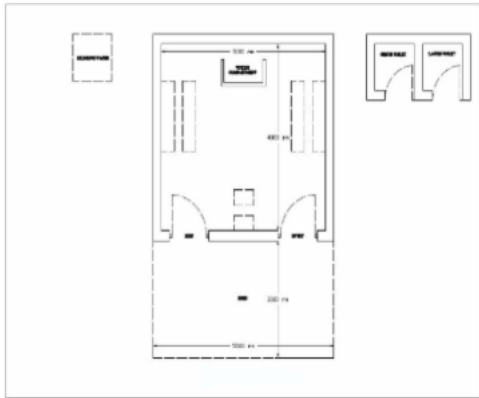

নির্বাচক নিবন্ধন আধিকারিকের স্বাক্ষর

Nazri Naksha

Google Map View

Polling Station Building Front View

Polling Station Front View

Cad View

Key MAP View

1 নাম : অনিতা মন্ডল স্বামীর নাম: উৎপল মন্ডল বাড়ির নং : n0034 বয়স : 35 লিঙ্গ : মহিলা	AOJ2326213 ফটো উপলব্ধ	2 নাম : চন্দনা পাত্র পিতার নাম: করুণাময় পাত্র বাড়ির নং : নং0066 বয়স : 25 লিঙ্গ : মহিলা	AOJ2326551 ফটো উপলব্ধ	3 নাম : আল্পনা ধীবর পিতার নাম: মাধব ধীবর বাড়ির নং : নং0063 বয়স : 25 লিঙ্গ : মহিলা	AOJ2326361 ফটো উপলব্ধ
4 নাম : শুভজিত ধীবর পিতার নাম: অসীম ধীবর বাড়ির নং : n0059 বয়স : 25 লিঙ্গ : পুরুষ	AOJ2326684 ফটো উপলব্ধ	5 নাম : বাবলি পাল পিতার নাম: প্রদীপ পাল বাড়ির নং : n0072 বয়স : 25 লিঙ্গ : মহিলা	AOJ2326601 ফটো উপলব্ধ	6 নাম : দীপক কুমার পিতার নাম: ভাসো রাম বাড়ির নং : বয়স : 33 লিঙ্গ : পুরুষ	AOJ1661693 ফটো উপলব্ধ
7 নাম : গঙ্গা গোপ স্বামীর নাম: চণ্ডী গোপ বাড়ির নং : নং050 বয়স : 27 লিঙ্গ : মহিলা	AOJ2326379 ফটো উপলব্ধ	8 নাম : রবি কুমার চৌধুরী মায়ের নাম: আশা দেবী চৌধুরী বাড়ির নং : n0254 বয়স : 28 লিঙ্গ : পুরুষ	AOJ2326718 ফটো উপলব্ধ	9 নাম : নিতু দেবী স্বামীর নাম: অনিল মাহাতো বাড়ির নং : না বয়স : 38 লিঙ্গ : মহিলা	AOJ2575751 ফটো উপলব্ধ
10 নাম : প্রিয়ঙ্কা ঘোষ স্বামীর নাম: অভিজিৎ ঘোষ বাড়ির নং : নং 52 বয়স : 33 লিঙ্গ : মহিলা	AOJ2575850 ফটো উপলব্ধ	11 নাম : নয়না মন্ডল গোপ স্বামীর নাম: সুসান্ত গোপ বাড়ির নং : এন0050 বয়স : 25 লিঙ্গ : মহিলা	AOJ2681120 ফটো উপলব্ধ	12 নাম : গীতা কুমারী পিতার নাম: রাজেন্দ্র সাউ বাড়ির নং : বয়স : 25 লিঙ্গ : মহিলা	AOJ2330124 ফটো উপলব্ধ
13 নাম : প্রতিমা কিস্কু পিতার নাম: লক্ষি নারান কিস্কু বাড়ির নং : N 0133 বয়স : 27 লিঙ্গ : মহিলা	AOJ2293876 ফটো উপলব্ধ	14 নাম : সুরজি কিস্কু পিতার নাম: রবি কিস্কু বাড়ির নং : নং 182 বয়স : 28 লিঙ্গ : মহিলা	AOJ2329969 ফটো উপলব্ধ	15 নাম : সিকান্ত কোরা পিতার নাম: মোহন কোরা বাড়ির নং : নং-107 বয়স : 21 লিঙ্গ : পুরুষ	AOJ2863264 ফটো উপলব্ধ
16 নাম : ধর্ম কোড়া মায়ের নাম: বেলা কোড়া বাড়ির নং : নং103 বয়স : 28 লিঙ্গ : পুরুষ	AOJ2326155 ফটো উপলব্ধ	17 নাম : বিশ্বনাথ কোড়া পিতার নাম: দিলীপ কোড়া বাড়ির নং : নং 104 বয়স : 25 লিঙ্গ : পুরুষ	AOJ2368280 ফটো উপলব্ধ	18 নাম : সঞ্জু কোঁড়া পিতার নাম: দীপক কোঁড়া বাড়ির নং : নং 108 বয়স : 26 লিঙ্গ : পুরুষ	AOJ2373298 ফটো উপলব্ধ
19 নাম : বিদেশী কো.ড়া অন্যান্য: শঙ্কর কোড়া বাড়ির নং : নং105 বয়স : 26 লিঙ্গ : পুরুষ	AOJ2326353 ফটো উপলব্ধ	20 নাম : নীক্ষা কোরা স্বামীর নাম: বুধন কোরা বাড়ির নং : এন0105 বয়স : 43 লিঙ্গ : মহিলা	AOJ2348886 ফটো উপলব্ধ	21 নাম : রাজা কোরা পিতার নাম: করণ কোরা বাড়ির নং : এন0099 বয়স : 23 লিঙ্গ : পুরুষ	AOJ2680734 ফটো উপলব্ধ
22 নাম : মুনমুন পাল স্বামীর নাম: কৌশিক পাল বাড়ির নং : সাতপুকুরিয়া বয়স : 24 লিঙ্গ : মহিলা	AOJ2863181 ফটো উপলব্ধ	23 নাম : আলো মাজি স্বামীর নাম: রাজকুমার মাজি বাড়ির নং : এন0097 বয়স : 23 লিঙ্গ : মহিলা	AOJ2863157 ফটো উপলব্ধ	24 নাম : সুপ্রিয়া কোরা পিতার নাম: সুনীল কোরা বাড়ির নং : এন00106 বয়স : 23 লিঙ্গ : পুরুষ	AOJ2680270 ফটো উপলব্ধ
25 নাম : আশা কোরা স্বামীর নাম: সোমনাথ কোরা বাড়ির নং : এন00107 বয়স : 27 লিঙ্গ : মহিলা	AOJ2755031 ফটো উপলব্ধ	26 নাম : কৌশিক গোপ পিতার নাম: সাগর গোপ বাড়ির নং : সহদেব নিবাস বয়স : 25 লিঙ্গ : পুরুষ	AOJ2681682 ফটো উপলব্ধ	27 নাম : নন্দিতা ঘোষ পিতার নাম: পরিমল ঘোষ বাড়ির নং : এন0055 বয়স : 22 লিঙ্গ : মহিলা	AOJ2745271 ফটো উপলব্ধ
28 নাম : সুরেশ বেসরা পিতার নাম: সোম বেসরা বাড়ির নং : N0138 বয়স : 24 লিঙ্গ : পুরুষ	AOJ2573442 ফটো উপলব্ধ	29 নাম : উর্মিলা টুডু স্বামীর নাম: সুপল টুডু বাড়ির নং : নং162 বয়স : 27 লিঙ্গ : মহিলা	AOJ2373157 ফটো উপলব্ধ	30 নাম : সাবিত্রী টুডু মায়ের নাম: বৈদ্যনাথ টুডু বাড়ির নং : এন0036 বয়স : 23 লিঙ্গ : মহিলা	AOJ2680825 ফটো উপলব্ধ