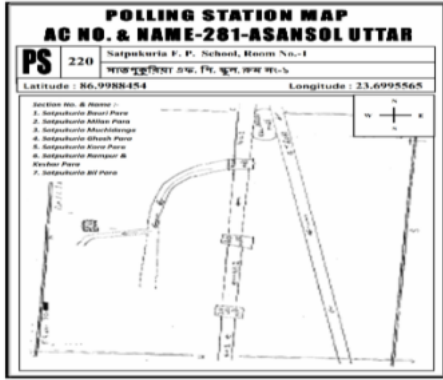

Nazri Naksha