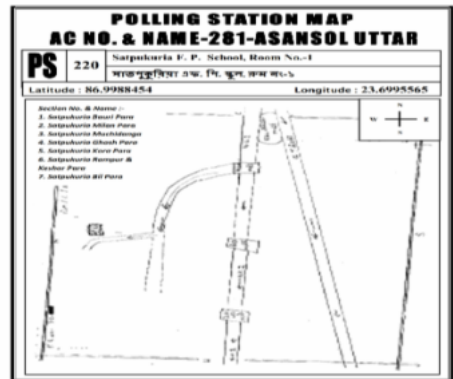

নির্বাচক নিবন্ধন আধিকারিকের স্বাক্ষর

Nazri Naksha

Google Map View

Polling Station Building Front View

Polling Station Front View

Cad View

Key MAP View

1 নাম : অনিতা মন্ডল স্বামীর নাম: উৎপল মন্ডল বাড়ির নং : n0034 বয়স : 35 লিঙ্গ : মহিলা	AOJ2326213 ফটো উপলব্ধ	2 নাম : চন্দনা পাত্র পিতার নাম: করুণাময় পাত্র বাড়ির নং : নং0066 বয়স : 25 লিঙ্গ : মহিলা	AOJ2326551 ফটো উপলব্ধ	3 নাম : আল্পনা ধীবর পিতার নাম: মাধব ধীবর বাড়ির নং : নং0063 বয়স : 25 লিঙ্গ : মহিলা	AOJ2326361 ফটো উপলব্ধ
4 নাম : শুভজিত ধীবর পিতার নাম: অসীম ধীবর বাড়ির নং : n0059 বয়স : 25 লিঙ্গ : পুরুষ	AOJ2326684 ফটো উপলব্ধ	5 নাম : বাবলি পাল পিতার নাম: প্রদীপ পাল বাড়ির নং : n0072 বয়স : 25 লিঙ্গ : মহিলা	AOJ2326601 ফটো উপলব্ধ	6 নাম : দীপক কুমার পিতার নাম: ভাসো রাম বাড়ির নং : বয়স : 33 লিঙ্গ : পুরুষ	AOJ1661693 ফটো উপলব্ধ
7 নাম : গঙ্গা গোপ স্বামীর নাম: চণ্ডী গোপ বাড়ির নং : নং050 বয়স : 27 লিঙ্গ : মহিলা	AOJ2326379 ফটো উপলব্ধ	8 নাম : রবি কুমার চৌধুরী মায়ের নাম: আশা দেবী চৌধুরী বাড়ির নং : n0254 বয়স : 28 লিঙ্গ : পুরুষ	AOJ2326718 ফটো উপলব্ধ	9 নাম : নিতু দেবী স্বামীর নাম: অনিল মাহাতো বাড়ির নং : না বয়স : 38 লিঙ্গ : মহিলা	AOJ2575751 ফটো উপলব্ধ
10 নাম : প্রিয়ঙ্কা ঘোষ স্বামীর নাম: অভিজিৎ ঘোষ বাড়ির নং : নং 52 বয়স : 33 লিঙ্গ : মহিলা	AOJ2575850 ফটো উপলব্ধ	11 নাম : নয়না মন্ডল গোপ স্বামীর নাম: সুসান্ত গোপ বাড়ির নং : এন0050 বয়স : 25 লিঙ্গ : মহিলা	AOJ2681120 ফটো উপলব্ধ	12 নাম : গীতা কুমারী পিতার নাম: রাজেন্দ্র সাউ বাড়ির নং : বয়স : 25 লিঙ্গ : মহিলা	AOJ2330124 ফটো উপলব্ধ
13 নাম : প্রতিমা কিস্কু পিতার নাম: লক্ষি নারান কিস্কু বাড়ির নং : N 0133 বয়স : 27 লিঙ্গ : মহিলা	AOJ2293876 ফটো উপলব্ধ	14 নাম : সুরজি কিস্কু পিতার নাম: রবি কিস্কু বাড়ির নং : নং 182 বয়স : 28 লিঙ্গ : মহিলা	AOJ2329969 ফটো উপলব্ধ	15 নাম : সিকান্ত কোরা পিতার নাম: মোহন কোরা বাড়ির নং : নং-107 বয়স : 21 লিঙ্গ : পুরুষ	AOJ2863264 ফটো উপলব্ধ
16 নাম : ধর্ম কোড়া মায়ের নাম: বেলা কোড়া বাড়ির নং : নং103 বয়স : 28 লিঙ্গ : পুরুষ	AOJ2326155 ফটো উপলব্ধ	17 নাম : বিশ্বনাথ কোড়া পিতার নাম: দিলীপ কোড়া বাড়ির নং : নং 104 বয়স : 25 লিঙ্গ : পুরুষ	AOJ2368280 ফটো উপলব্ধ	18 নাম : সঞ্জু কোঁড়া পিতার নাম: দীপক কোঁড়া বাড়ির নং : নং 108 বয়স : 26 লিঙ্গ : পুরুষ	AOJ2373298 ফটো উপলব্ধ
19 নাম : বিদেশী কো.ড়া অন্যান্য: শঙ্কর কোড়া বাড়ির নং : নং105 বয়স : 26 লিঙ্গ : পুরুষ	AOJ2326353 ফটো উপলব্ধ	20 নাম : নীক্ষা কোরা স্বামীর নাম: বুধন কোরা বাড়ির নং : এন0105 বয়স : 43 লিঙ্গ : মহিলা	AOJ2348886 ফটো উপলব্ধ	21 নাম : রাজা কোরা পিতার নাম: করণ কোরা বাড়ির নং : এন0099 বয়স : 23 লিঙ্গ : পুরুষ	AOJ2680734 ফটো উপলব্ধ
22 নাম : মুনমুন পাল স্বামীর নাম: কৌশিক পাল বাড়ির নং : সাতপুকুরিয়া বয়স : 24 লিঙ্গ : মহিলা	AOJ2863181 ফটো উপলব্ধ	23 নাম : আলো মাজি স্বামীর নাম: রাজকুমার মাজি বাড়ির নং : এন0097 বয়স : 23 লিঙ্গ : মহিলা	AOJ2863157 ফটো উপলব্ধ	24 নাম : সুপ্রিয়া কোরা পিতার নাম: সুনীল কোরা বাড়ির নং : এন00106 বয়স : 23 লিঙ্গ : পুরুষ	AOJ2680270 ফটো উপলব্ধ
25 নাম : আশা কোরা স্বামীর নাম: সোমনাথ কোরা বাড়ির নং : এন00107 বয়স : 27 লিঙ্গ : মহিলা	AOJ2755031 ফটো উপলব্ধ	26 নাম : কৌশিক গোপ পিতার নাম: সাগর গোপ বাড়ির নং : সহদেব নিবাস বয়স : 25 লিঙ্গ : পুরুষ	AOJ2681682 ফটো উপলব্ধ	27 নাম : নন্দিতা ঘোষ পিতার নাম: পরিমল ঘোষ বাড়ির নং : এন0055 বয়স : 22 লিঙ্গ : মহিলা	AOJ2745271 ফটো উপলব্ধ
28 নাম : সুরেশ বেসরা পিতার নাম: সোম বেসরা বাড়ির নং : N0138 বয়স : 24 লিঙ্গ : পুরুষ	AOJ2573442 ফটো উপলব্ধ	29 নাম : উর্মিলা টুডু স্বামীর নাম: সুপল টুডু বাড়ির নং : নং162 বয়স : 27 লিঙ্গ : মহিলা	AOJ2373157 ফটো উপলব্ধ	30 নাম : সাবিত্রী টুডু মায়ের নাম: বৈদ্যনাথ টুডু বাড়ির নং : এন0036 বয়স : 23 লিঙ্গ : মহিলা	AOJ2680825 ফটো উপলব্ধ