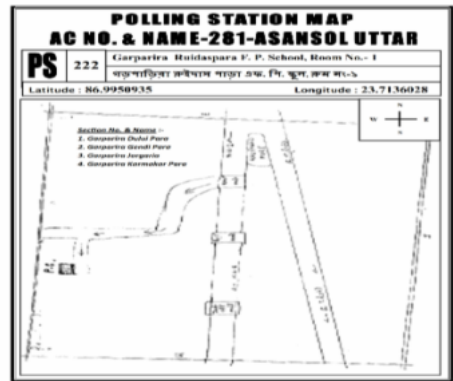

নির্বাচক নিবন্ধন আধিকারিকের স্বাক্ষর

Nazri Naksha

Google Map View

Polling Station Building Front View

Polling Station Front View

Cad View

Key MAP View

1 নাম : শুভজী কুমারী স্বামীর নাম: রাহুল প্রসাদ বাড়ির নং : এন1031 বয়স : 23 লিঙ্গ : মহিলা	AOJ2834414 ফটো উপলব্ধ	2 নাম : পুষ্পা করমকার পিতার নাম: জয়ন্ত করমকার বাড়ির নং : বয়স : 22 লিঙ্গ : মহিলা	AOJ2847572 ফটো উপলব্ধ	3 নাম : শুভজীত কর্মকার পিতার নাম: সাধন কর্মকার বাড়ির নং : বয়স : 21 লিঙ্গ : পুরুষ	AOJ2847580 ফটো উপলব্ধ
4 নাম : রিঙ্কি কর্মকার পিতার নাম: তারা পদ কর্মকার বাড়ির নং : বয়স : 22 লিঙ্গ : মহিলা	AOJ2847549 ফটো উপলব্ধ	5 নাম : সোনালী কর্মকার স্বামীর নাম: শ্রীকান্ত কর্মকার বাড়ির নং : বয়স : 24 লিঙ্গ : মহিলা	AOJ2776425 ফটো উপলব্ধ	6 নাম : মোহন কর্মকার পিতার নাম: রণজীত কর্মকার বাড়ির নং : না বয়স : 22 লিঙ্গ : পুরুষ	AOJ2775484 ফটো উপলব্ধ
7 নাম : অঙ্কন কর্মকার পিতার নাম: সুমন কর্মকার বাড়ির নং : না বয়স : 22 লিঙ্গ : পুরুষ	AOJ2775724 ফটো উপলব্ধ	8 নাম : মৌসুমী কর্মকার স্বামীর নাম: সুমন কর্মকার বাড়ির নং : এন0236 বয়স : 45 লিঙ্গ : মহিলা	MKF2615391 ফটো উপলব্ধ	9 নাম : কিরণ কর্মকার স্বামীর নাম: প্রণয় কর্মকার বাড়ির নং : বয়স : 25 লিঙ্গ : মহিলা	AOJ2404242 ফটো উপলব্ধ
10 নাম : অনিমা কর্মকার স্বামীর নাম: সুভাষ কর্মকার বাড়ির নং : n0039 বয়স : 32 লিঙ্গ : মহিলা	AOJ1492933 ফটো উপলব্ধ	11 নাম : মৌ কর্মকার পিতার নাম: চিত্তরঞ্জন কর্মকার বাড়ির নং : না বয়স : 24 লিঙ্গ : মহিলা	AOJ2774230 ফটো উপলব্ধ	12 নাম : অত্র কর্মকার মায়ের নাম: কাবেরী কর্মকার বাড়ির নং : না বয়স : 22 লিঙ্গ : পুরুষ	AOJ2775294 ফটো উপলব্ধ
13 নাম : শুভ কর্মকার মায়ের নাম: কাবেরী কর্মকার বাড়ির নং : না বয়স : 22 লিঙ্গ : পুরুষ	AOJ2775419 ফটো উপলব্ধ	14 নাম : বিনা কর্মকার স্বামীর নাম: বাপ্পা কর্মকার বাড়ির নং : n0152 বয়স : 27 লিঙ্গ : মহিলা	AOJ2281442 ফটো উপলব্ধ	15 নাম : অনিকেত কর্মকার পিতার নাম: অরণ কর্মকার বাড়ির নং : নং103 বয়স : 26 লিঙ্গ : পুরুষ	AOJ2358083 ফটো উপলব্ধ
16 নাম : রুনা কর্মকার স্বামীর নাম: অতনু কর্মকার বাড়ির নং : এন00231 বয়স : 31 লিঙ্গ : মহিলা	AOJ2346690 ফটো উপলব্ধ	17 নাম : উৎপল কর্মকার পিতার নাম: জয়ন্ত কর্মকার বাড়ির নং : নং87 বয়স : 25 লিঙ্গ : পুরুষ	AOJ2346724 ফটো উপলব্ধ	18 নাম : নয়ন রঞ্জন কর্মকার পিতার নাম: চিত্তরঞ্জন কর্মকার বাড়ির নং : নং86 বয়স : 25 লিঙ্গ : পুরুষ	AOJ2356145 ফটো উপলব্ধ
19 নাম : চুমকী কর্মকার স্বামীর নাম: সুকুমার কর্মকার বাড়ির নং : n0027 বয়স : 38 লিঙ্গ : মহিলা	MKF2615425 ফটো উপলব্ধ	20 নাম : রীতা কর্মকার স্বামীর নাম: মুকুল কর্মকার বাড়ির নং : n0027 বয়স : 40 লিঙ্গ : মহিলা	MKF2615417 ফটো উপলব্ধ	21 নাম : সূচিত্রা কর্মকার স্বামীর নাম: সৌরভ কর্মকার বাড়ির নং : n0023 বয়স : 31 লিঙ্গ : মহিলা	AOJ1646595 ফটো উপলব্ধ
22 নাম : সৌরভ কর্মকার পিতার নাম: বিনয় কর্মকার বাড়ির নং : n0023 বয়স : 41 লিঙ্গ : পুরুষ	MKF2615383 ফটো উপলব্ধ	23 নাম : সৌমেন কর্মকার পিতার নাম: বিনয় কর্মকার বাড়ির নং : n0020 বয়স : 40 লিঙ্গ : পুরুষ	MKF2192383 ফটো উপলব্ধ	24 নাম : সাধনা কর্মকার স্বামীর নাম: বিনয় কুমার কর্মকার বাড়ির নং : n0020 বয়স : 64 লিঙ্গ : মহিলা	MKF0726554 ফটো উপলব্ধ
25 নাম : বিনয় কুমার কর্মকার পিতার নাম: সজনীকান্ত কর্মকার বাড়ির নং : n0020 বয়স : 81 লিঙ্গ : পুরুষ	MKF0726547 ফটো উপলব্ধ	26 নাম : ছায়া কর্মকার স্বামীর নাম: মধুরচন্দ্র কর্মকার বাড়ির নং : n0016 বয়স : 66 লিঙ্গ : মহিলা	MKF0726539 ফটো উপলব্ধ	27 নাম : উমা কর্মকার স্বামীর নাম: মিলন কর্মকার বাড়ির নং : N0098 বয়স : 26 লিঙ্গ : মহিলা	AOJ2571016 ফটো উপলব্ধ
28 নাম : অর্পিতা কর্মকার পিতার নাম: কল্যাণ কর্মকার বাড়ির নং : N0076 বয়স : 24 লিঙ্গ : মহিলা	AOJ2570950 ফটো উপলব্ধ	29 নাম : জ্যোতি কর্মকার স্বামীর নাম: সৌমেন কর্মকার বাড়ির নং : n0020 বয়স : 31 লিঙ্গ : মহিলা	AOJ2117299 ফটো উপলব্ধ	30 নাম : শান্তনা গোপে স্বামীর নাম: রণজীত গোপে বাড়ির নং : না বয়স : 26 লিঙ্গ : মহিলা	AOJ2775203 ফটো উপলব্ধ