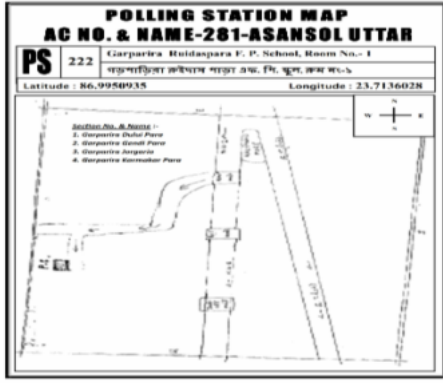

Nazri Naksha