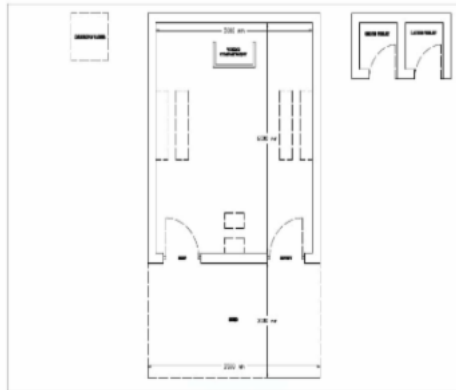

নির্বাচক নিবন্ধন আধিকারিকের স্বাক্ষর

Nazri Naksha

Google Map View

Polling Station Building Front View

Polling Station Front View

Cad View

Key MAP View

1 নাম : শুভজী কুমারী স্বামীর নাম: রাহুল প্রসাদ বাড়ির নং : এন1031 বয়স : 23 লিঙ্গ : মহিলা	AOJ2834414 ফটো উপলব্ধ	2 নাম : পুষ্পা করমকার পিতার নাম: জয়ন্ত করমকার বাড়ির নং : বয়স : 22 লিঙ্গ : মহিলা	AOJ2847572 ফটো উপলব্ধ	3 নাম : শুভজীত কর্মকার পিতার নাম: সাধন কর্মকার বাড়ির নং : বয়স : 21 লিঙ্গ : পুরুষ	AOJ2847580 ফটো উপলব্ধ
4 নাম : রিঙ্কি কর্মকার পিতার নাম: তারা পদ কর্মকার বাড়ির নং : বয়স : 22 লিঙ্গ : মহিলা	AOJ2847549 ফটো উপলব্ধ	5 নাম : সোনালী কর্মকার স্বামীর নাম: শ্রীকান্ত কর্মকার বাড়ির নং : বয়স : 24 লিঙ্গ : মহিলা	AOJ2776425 ফটো উপলব্ধ	6 নাম : মোহন কর্মকার পিতার নাম: রণজীত কর্মকার বাড়ির নং : না বয়স : 22 লিঙ্গ : পুরুষ	AOJ2775484 ফটো উপলব্ধ
7 নাম : অঙ্কন কর্মকার পিতার নাম: সুমন কর্মকার বাড়ির নং : না বয়স : 22 লিঙ্গ : পুরুষ	AOJ2775724 ফটো উপলব্ধ	8 নাম : মৌসুমী কর্মকার স্বামীর নাম: সুমন কর্মকার বাড়ির নং : এন0236 বয়স : 45 লিঙ্গ : মহিলা	MKF2615391 ফটো উপলব্ধ	9 নাম : কিরণ কর্মকার স্বামীর নাম: প্রণয় কর্মকার বাড়ির নং : বয়স : 25 লিঙ্গ : মহিলা	AOJ2404242 ফটো উপলব্ধ
10 নাম : অনিমা কর্মকার স্বামীর নাম: সুভাষ কর্মকার বাড়ির নং : n0039 বয়স : 32 লিঙ্গ : মহিলা	AOJ1492933 ফটো উপলব্ধ	11 নাম : মৌ কর্মকার পিতার নাম: চিত্তরঞ্জন কর্মকার বাড়ির নং : না বয়স : 24 লিঙ্গ : মহিলা	AOJ2774230 ফটো উপলব্ধ	12 নাম : অত্র কর্মকার মায়ের নাম: কাবেরী কর্মকার বাড়ির নং : না বয়স : 22 লিঙ্গ : পুরুষ	AOJ2775294 ফটো উপলব্ধ
13 নাম : শুভ কর্মকার মায়ের নাম: কাবেরী কর্মকার বাড়ির নং : না বয়স : 22 লিঙ্গ : পুরুষ	AOJ2775419 ফটো উপলব্ধ	14 নাম : বিনা কর্মকার স্বামীর নাম: বাপ্পা কর্মকার বাড়ির নং : n0152 বয়স : 27 লিঙ্গ : মহিলা	AOJ2281442 ফটো উপলব্ধ	15 নাম : অনিকেত কর্মকার পিতার নাম: অরণ কর্মকার বাড়ির নং : নং103 বয়স : 26 লিঙ্গ : পুরুষ	AOJ2358083 ফটো উপলব্ধ
16 নাম : রুনা কর্মকার স্বামীর নাম: অতনু কর্মকার বাড়ির নং : এন00231 বয়স : 31 লিঙ্গ : মহিলা	AOJ2346690 ফটো উপলব্ধ	17 নাম : উৎপল কর্মকার পিতার নাম: জয়ন্ত কর্মকার বাড়ির নং : নং87 বয়স : 25 লিঙ্গ : পুরুষ	AOJ2346724 ফটো উপলব্ধ	18 নাম : নয়ন রঞ্জন কর্মকার পিতার নাম: চিত্তরঞ্জন কর্মকার বাড়ির নং : নং86 বয়স : 25 লিঙ্গ : পুরুষ	AOJ2356145 ফটো উপলব্ধ
19 নাম : চুমকী কর্মকার স্বামীর নাম: সুকুমার কর্মকার বাড়ির নং : n0027 বয়স : 38 লিঙ্গ : মহিলা	MKF2615425 ফটো উপলব্ধ	20 নাম : রীতা কর্মকার স্বামীর নাম: মুকুল কর্মকার বাড়ির নং : n0027 বয়স : 40 লিঙ্গ : মহিলা	MKF2615417 ফটো উপলব্ধ	21 নাম : সূচিত্রা কর্মকার স্বামীর নাম: সৌরভ কর্মকার বাড়ির নং : n0023 বয়স : 31 লিঙ্গ : মহিলা	AOJ1646595 ফটো উপলব্ধ
22 নাম : সৌরভ কর্মকার পিতার নাম: বিনয় কর্মকার বাড়ির নং : n0023 বয়স : 41 লিঙ্গ : পুরুষ	MKF2615383 ফটো উপলব্ধ	23 নাম : সৌমেন কর্মকার পিতার নাম: বিনয় কর্মকার বাড়ির নং : n0020 বয়স : 40 লিঙ্গ : পুরুষ	MKF2192383 ফটো উপলব্ধ	24 নাম : সাধনা কর্মকার স্বামীর নাম: বিনয় কুমার কর্মকার বাড়ির নং : n0020 বয়স : 64 লিঙ্গ : মহিলা	MKF0726554 ফটো উপলব্ধ
25 নাম : বিনয় কুমার কর্মকার পিতার নাম: সজনীকান্ত কর্মকার বাড়ির নং : n0020 বয়স : 81 লিঙ্গ : পুরুষ	MKF0726547 ফটো উপলব্ধ	26 নাম : ছায়া কর্মকার স্বামীর নাম: মধুরচন্দ্র কর্মকার বাড়ির নং : n0016 বয়স : 66 লিঙ্গ : মহিলা	MKF0726539 ফটো উপলব্ধ	27 নাম : উমা কর্মকার স্বামীর নাম: মিলন কর্মকার বাড়ির নং : N0098 বয়স : 26 লিঙ্গ : মহিলা	AOJ2571016 ফটো উপলব্ধ
28 নাম : অর্পিতা কর্মকার পিতার নাম: কল্যাণ কর্মকার বাড়ির নং : N0076 বয়স : 24 লিঙ্গ : মহিলা	AOJ2570950 ফটো উপলব্ধ	29 নাম : জ্যোতি কর্মকার স্বামীর নাম: সৌমেন কর্মকার বাড়ির নং : n0020 বয়স : 31 লিঙ্গ : মহিলা	AOJ2117299 ফটো উপলব্ধ	30 নাম : শান্তনা গোপে স্বামীর নাম: রণজীত গোপে বাড়ির নং : না বয়স : 26 লিঙ্গ : মহিলা	AOJ2775203 ফটো উপলব্ধ