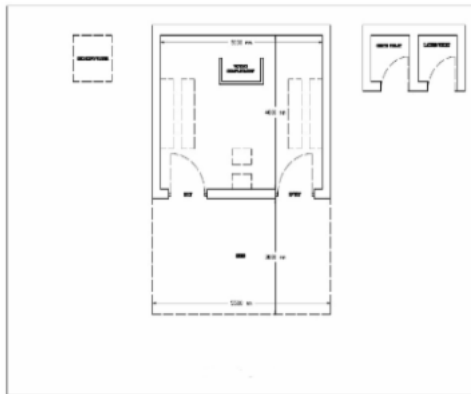

নির্বাচক নিবন্ধন আধিকারিকের স্বাক্ষর

Nazri Naksha

Google Map View

Polling Station Building Front View

Polling Station Front View

Cad View

Key MAP View

1	AOJ1647379	ফটো উপলব্ধ	নাম : সোরলি সোরেন স্বামীর নাম: দিলিপ সোরেন বাড়ির নং : n0099 বয়স : 37 লিঙ্গ : মহিলা	2	AOJ2376184	ফটো উপলব্ধ	নাম : আশা বাউরী স্বামীর নাম: প্রেম বাউরী বাড়ির নং : বয়স : 34 লিঙ্গ : মহিলা	3	AOJ2895308	ফটো উপলব্ধ	নাম : জ্যোতনা মাজি স্বামীর নাম: গৌরাজ মাজী বাড়ির নং : বয়স : 61 লিঙ্গ : মহিলা
4	MCB2158574	ফটো উপলব্ধ	নাম : সুব্রত মাজি পিতার নাম: গৌরাজ মাজি বাড়ির নং : বয়স : 38 লিঙ্গ : পুরুষ	5	WB/38/261/000033	ফটো উপলব্ধ	নাম : উজ্জল মাজি পিতার নাম: গৌরাজ মাজী বাড়ির নং : বয়স : 48 লিঙ্গ : পুরুষ	6	AOJ0958462	ফটো উপলব্ধ	নাম : সম্পা মাজি স্বামীর নাম: উজ্জল মাজি বাড়ির নং : বয়স : 48 লিঙ্গ : মহিলা
7	AOJ0958405	ফটো উপলব্ধ	নাম : সোনালী মাজি স্বামীর নাম: সুব্রত মাজি বাড়ির নং : n0007 বয়স : 36 লিঙ্গ : মহিলা	8	MCB2574333	ফটো উপলব্ধ	নাম : খুকুমনি হেমব্রম স্বামীর নাম: চন্দ্রনাথ হেমব্রম বাড়ির নং : n0092 বয়স : 61 লিঙ্গ : মহিলা	9	AOJ2443877	ফটো উপলব্ধ	নাম : গৌরাজ মাজী পিতার নাম: রাধা মোহন মাজী বাড়ির নং : বয়স : 69 লিঙ্গ : পুরুষ
10	WB/38/261/000435	ফটো উপলব্ধ	নাম : শিরোমনি গঁরাই পিতার নাম: কালীপদ গঁরাই বাড়ির নং : n0028 বয়স : 65 লিঙ্গ : পুরুষ	11	WB/38/261/000443	ফটো উপলব্ধ	নাম : শান্তি গঁরাই পিতার নাম: যষ্টিপদ গঁরাই বাড়ির নং : n0030 বয়স : 59 লিঙ্গ : পুরুষ	12	WB/38/261/000327	ফটো উপলব্ধ	নাম : আলপনা গঁরাই স্বামীর নাম: শিরোমনি গঁরাই বাড়ির নং : n0028 বয়স : 55 লিঙ্গ : মহিলা
13	WB/38/261/000370	ফটো উপলব্ধ	নাম : যাদব গঁরাই পিতার নাম: অনাদি গঁরাই বাড়ির নং : n0029 বয়স : 54 লিঙ্গ : পুরুষ	14	WB/38/261/000271	ফটো উপলব্ধ	নাম : সেনাপতী গঁরাই পিতার নাম: যষ্টিপদ গঁরাই বাড়ির নং : n0030 বয়স : 63 লিঙ্গ : পুরুষ	15	AOJ2447423	ফটো উপলব্ধ	নাম : ফটিক গঁরাই পিতার নাম: যষ্টিপদ গঁরাই বাড়ির নং : n0030 বয়স : 69 লিঙ্গ : পুরুষ
16	MCB2157519	ফটো উপলব্ধ	নাম : মিনতি গঁরাই স্বামীর নাম: যাদব গঁরাই বাড়ির নং : n0029 বয়স : 49 লিঙ্গ : মহিলা	17	AOJ2447415	ফটো উপলব্ধ	নাম : নিমাই গঁরাই পিতার নাম: ফটিক গঁরাই বাড়ির নং : n0030 বয়স : 49 লিঙ্গ : পুরুষ	18	MCB2573574	ফটো উপলব্ধ	নাম : সবিতা গঁরাই স্বামীর নাম: শান্তি গঁরাই বাড়ির নং : n0030 বয়স : 45 লিঙ্গ : মহিলা
19	WB/38/261/000095	ফটো উপলব্ধ	নাম : রেখা গঁরাই স্বামীর নাম: সেনাপতী গঁরাই বাড়ির নং : n0030 বয়স : 55 লিঙ্গ : মহিলা	20	MCB2573558	ফটো উপলব্ধ	নাম : লীলাবতী গঁরাই স্বামীর নাম: হারাধন গঁরাই বাড়ির নং : n0028 বয়স : 71 লিঙ্গ : মহিলা	21	AOJ1803824	ফটো উপলব্ধ	নাম : রাকেশ গঁরাই পিতার নাম: সেনাপতি গঁরাই বাড়ির নং : n0030 বয়স : 31 লিঙ্গ : পুরুষ
22	AOJ1163567	ফটো উপলব্ধ	নাম : ইলাবতী গঁরাই স্বামীর নাম: বিপদ তারন গঁরাই বাড়ির নং : n0030 বয়স : 38 লিঙ্গ : মহিলা	23	AOJ1163559	ফটো উপলব্ধ	নাম : চন্দনা গঁরাই স্বামীর নাম: নিমাই গঁরাই বাড়ির নং : n0030 বয়স : 44 লিঙ্গ : মহিলা	24	MCB2573541	ফটো উপলব্ধ	নাম : দীপিকা গঁরাই স্বামীর নাম: মাধব গঁরাই বাড়ির নং : n0029 বয়স : 53 লিঙ্গ : মহিলা
25	WB/38/261/000425	ফটো উপলব্ধ	নাম : মাধব গঁরাই পিতার নাম: অনাদি গঁরাই বাড়ির নং : n0029 বয়স : 56 লিঙ্গ : পুরুষ	26	AOJ1803766	ফটো উপলব্ধ	নাম : ঝর্না গঁরাই স্বামীর নাম: কাবলু গঁরাই বাড়ির নং : n0028 বয়স : 34 লিঙ্গ : মহিলা	27	AOJ1329549	ফটো উপলব্ধ	নাম : লতা গঁরাই স্বামীর নাম: বাবলু গঁরাই বাড়ির নং : n0028 বয়স : 43 লিঙ্গ : মহিলা
28	WB/38/261/000501	ফটো উপলব্ধ	নাম : কাবলু গঁরাই পিতার নাম: হারাধন গঁরাই বাড়ির নং : n0028 বয়স : 49 লিঙ্গ : পুরুষ	29	AOJ1974401	ফটো উপলব্ধ	নাম : সঞ্জয় গঁরাই পিতার নাম: যাদব গঁরাই বাড়ির নং : n0029 বয়স : 30 লিঙ্গ : পুরুষ	30	AOJ1974419	ফটো উপলব্ধ	নাম : বিবেক গঁরাই পিতার নাম: মাধব গঁরাই বাড়ির নং : n0029 বয়স : 29 লিঙ্গ : পুরুষ