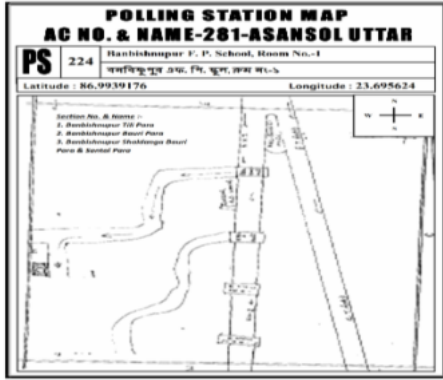

Nazri Naksha