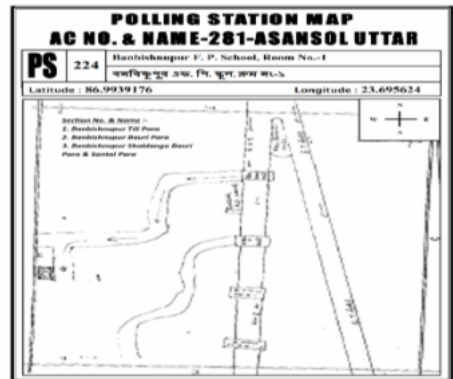

নির্বাচক নিবন্ধন আধিকারিকের স্বাক্ষর

Nazri Naksha

Google Map View

Polling Station Building Front View

Polling Station Front View

Cad View

Key MAP View

1	AOJ1647379	ফটো উপলব্ধ	নাম : সোরলি সোরেন স্বামীর নাম: দিলিপ সোরেন বাড়ির নং : n0099 বয়স : 37 লিঙ্গ : মহিলা	2	AOJ2376184	ফটো উপলব্ধ	নাম : আশা বাউরী স্বামীর নাম: প্রেম বাউরী বাড়ির নং : বয়স : 34 লিঙ্গ : মহিলা	3	AOJ2895308	ফটো উপলব্ধ	নাম : জ্যোতনা মাজি স্বামীর নাম: গৌরাজ মাজী বাড়ির নং : বয়স : 61 লিঙ্গ : মহিলা
4	MCB2158574	ফটো উপলব্ধ	নাম : সুব্রত মাজি পিতার নাম: গৌরাজ মাজি বাড়ির নং : বয়স : 38 লিঙ্গ : পুরুষ	5	WB/38/261/000033	ফটো উপলব্ধ	নাম : উজ্জল মাজি পিতার নাম: গৌরাজ মাজী বাড়ির নং : বয়স : 48 লিঙ্গ : পুরুষ	6	AOJ0958462	ফটো উপলব্ধ	নাম : সম্পা মাজি স্বামীর নাম: উজ্জল মাজি বাড়ির নং : বয়স : 48 লিঙ্গ : মহিলা
7	AOJ0958405	ফটো উপলব্ধ	নাম : সোনালী মাজি স্বামীর নাম: সুব্রত মাজি বাড়ির নং : n0007 বয়স : 36 লিঙ্গ : মহিলা	8	MCB2574333	ফটো উপলব্ধ	নাম : খুকুমনি হেমব্রম স্বামীর নাম: চন্দ্রনাথ হেমব্রম বাড়ির নং : n0092 বয়স : 61 লিঙ্গ : মহিলা	9	AOJ2443877	ফটো উপলব্ধ	নাম : গৌরাজ মাজী পিতার নাম: রাধা মোহন মাজী বাড়ির নং : বয়স : 69 লিঙ্গ : পুরুষ
10	WB/38/261/000435	ফটো উপলব্ধ	নাম : শিরোমনি গঁরাই পিতার নাম: কালীপদ গঁরাই বাড়ির নং : n0028 বয়স : 65 লিঙ্গ : পুরুষ	11	WB/38/261/000443	ফটো উপলব্ধ	নাম : শান্তি গঁরাই পিতার নাম: যষ্টিপদ গঁরাই বাড়ির নং : n0030 বয়স : 59 লিঙ্গ : পুরুষ	12	WB/38/261/000327	ফটো উপলব্ধ	নাম : আলপনা গঁরাই স্বামীর নাম: শিরোমনি গঁরাই বাড়ির নং : n0028 বয়স : 55 লিঙ্গ : মহিলা
13	WB/38/261/000370	ফটো উপলব্ধ	নাম : যাদব গঁরাই পিতার নাম: অনাদি গঁরাই বাড়ির নং : n0029 বয়স : 54 লিঙ্গ : পুরুষ	14	WB/38/261/000271	ফটো উপলব্ধ	নাম : সেনাপতী গঁরাই পিতার নাম: যষ্টিপদ গঁরাই বাড়ির নং : n0030 বয়স : 63 লিঙ্গ : পুরুষ	15	AOJ2447423	ফটো উপলব্ধ	নাম : ফটিক গঁরাই পিতার নাম: যষ্টিপদ গঁরাই বাড়ির নং : n0030 বয়স : 69 লিঙ্গ : পুরুষ
16	MCB2157519	ফটো উপলব্ধ	নাম : মিনতি গঁরাই স্বামীর নাম: যাদব গঁরাই বাড়ির নং : n0029 বয়স : 49 লিঙ্গ : মহিলা	17	AOJ2447415	ফটো উপলব্ধ	নাম : নিমাই গঁরাই পিতার নাম: ফটিক গঁরাই বাড়ির নং : n0030 বয়স : 49 লিঙ্গ : পুরুষ	18	MCB2573574	ফটো উপলব্ধ	নাম : সবিতা গঁরাই স্বামীর নাম: শান্তি গঁরাই বাড়ির নং : n0030 বয়স : 45 লিঙ্গ : মহিলা
19	WB/38/261/000095	ফটো উপলব্ধ	নাম : রেখা গঁরাই স্বামীর নাম: সেনাপতী গঁরাই বাড়ির নং : n0030 বয়স : 55 লিঙ্গ : মহিলা	20	MCB2573558	ফটো উপলব্ধ	নাম : লীলাবতী গঁরাই স্বামীর নাম: হারাধন গঁরাই বাড়ির নং : n0028 বয়স : 71 লিঙ্গ : মহিলা	21	AOJ1803824	ফটো উপলব্ধ	নাম : রাকেশ গঁরাই পিতার নাম: সেনাপতি গঁরাই বাড়ির নং : n0030 বয়স : 31 লিঙ্গ : পুরুষ
22	AOJ1163567	ফটো উপলব্ধ	নাম : ইলাবতী গঁরাই স্বামীর নাম: বিপদ তারন গঁরাই বাড়ির নং : n0030 বয়স : 38 লিঙ্গ : মহিলা	23	AOJ1163559	ফটো উপলব্ধ	নাম : চন্দনা গঁরাই স্বামীর নাম: নিমাই গঁরাই বাড়ির নং : n0030 বয়স : 44 লিঙ্গ : মহিলা	24	MCB2573541	ফটো উপলব্ধ	নাম : দীপিকা গঁরাই স্বামীর নাম: মাধব গঁরাই বাড়ির নং : n0029 বয়স : 53 লিঙ্গ : মহিলা
25	WB/38/261/000425	ফটো উপলব্ধ	নাম : মাধব গঁরাই পিতার নাম: অনাদি গঁরাই বাড়ির নং : n0029 বয়স : 56 লিঙ্গ : পুরুষ	26	AOJ1803766	ফটো উপলব্ধ	নাম : ঝর্না গঁরাই স্বামীর নাম: কাবলু গঁরাই বাড়ির নং : n0028 বয়স : 34 লিঙ্গ : মহিলা	27	AOJ1329549	ফটো উপলব্ধ	নাম : লতা গঁরাই স্বামীর নাম: বাবলু গঁরাই বাড়ির নং : n0028 বয়স : 43 লিঙ্গ : মহিলা
28	WB/38/261/000501	ফটো উপলব্ধ	নাম : কাবলু গঁরাই পিতার নাম: হারাধন গঁরাই বাড়ির নং : n0028 বয়স : 49 লিঙ্গ : পুরুষ	29	AOJ1974401	ফটো উপলব্ধ	নাম : সঞ্জয় গঁরাই পিতার নাম: যাদব গঁরাই বাড়ির নং : n0029 বয়স : 30 লিঙ্গ : পুরুষ	30	AOJ1974419	ফটো উপলব্ধ	নাম : বিবেক গঁরাই পিতার নাম: মাধব গঁরাই বাড়ির নং : n0029 বয়স : 29 লিঙ্গ : পুরুষ