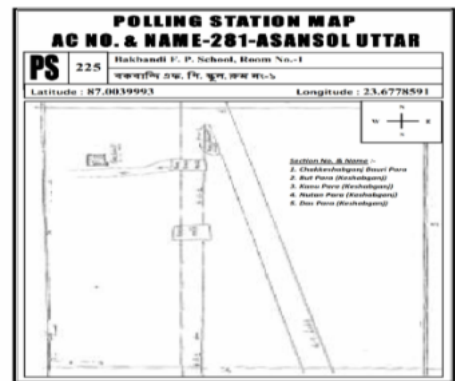

নির্বাচক নিবন্ধন আধিকারিকের স্বাক্ষর

Nazri Naksha

Google Map View

Polling Station Building Front View

Polling Station Front View

Cad View

Key MAP View

বিধানসভা নির্বাচনক্ষেত্রের নং, নাম : 281-আসানসোল উত্তর
ভাগ নং, নাম : 1-চককেশবগঞ্জ বাউরী পাড়া