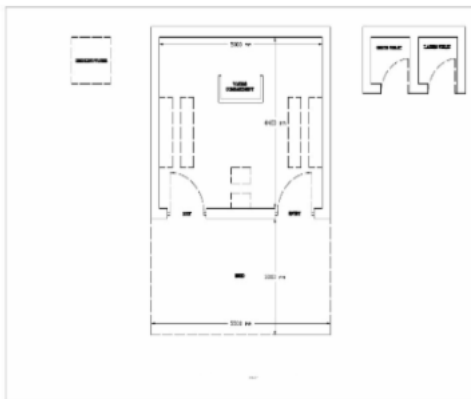

নির্বাচক নিবন্ধন আধিকারিকের স্বাক্ষর

Nazri Naksha

Google Map View

Polling Station Building Front View

Polling Station Front View

Cad View

Key MAP View

বিধানসভা নির্বাচনক্ষেত্রের নং, নাম : 281-আসানসোল উত্তর
ভাগ নং, নাম : 1-চককেশবগঞ্জ বাউরী পাড়া