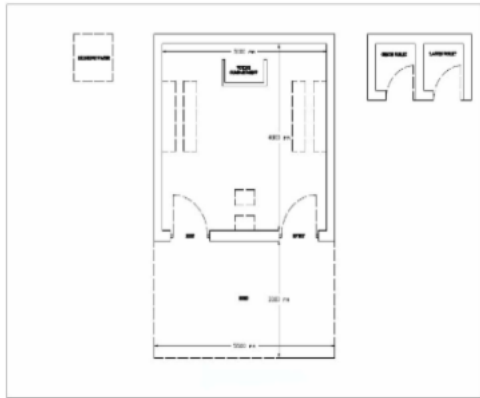

নির্বাচক নিবন্ধন আধিকারিকের স্বাক্ষর

Nazri Naksha

Google Map View

Polling Station Building Front View

Polling Station Front View

Cad View

Key MAP View

1 নাম : সোনামনি মেঝান স্বামীর নাম: সোম মাঝি বাড়ির নং : n0257 বয়স : 34 লিঙ্গ : মহিলা	AOJ1975069 ফটো উপলব্ধ	2 নাম : রানি দেবী স্বামীর নাম: সুশীল কুমার ডোম বাড়ির নং : বয়স : 28 লিঙ্গ : মহিলা	AOJ2377851 ফটো উপলব্ধ	3 নাম : সুকুরমনি হেমব্রম স্বামীর নাম: সোম হেমব্রম বাড়ির নং : বয়স : 32 লিঙ্গ : মহিলা	AOJ2376309 ফটো উপলব্ধ
4 নাম : সুলেখা নোনিয়া স্বামীর নাম: সুনীল নোনিয়া বাড়ির নং : বয়স : 32 লিঙ্গ : মহিলা	AOJ2385623 ফটো উপলব্ধ	5 নাম : আভা কুমারী যাদব পিতার নাম: বিমল যাদব বাড়ির নং : N0056 বয়স : 26 লিঙ্গ : মহিলা	AOJ2564516 ফটো উপলব্ধ	6 নাম : লছমি হেমব্রম পিতার নাম: সুকু হেমব্রম বাড়ির নং : বয়স : 24 লিঙ্গ : মহিলা	AOJ2783231 ফটো উপলব্ধ
7 নাম : প্রণতি সরকার স্বামীর নাম: অসীম সরকার বাড়ির নং : বয়স : 46 লিঙ্গ : মহিলা	AOJ2385656 ফটো উপলব্ধ	8 নাম : অজয় তুরী মায়ের নাম: রেণুকা তুরী বাড়ির নং : বয়স : 32 লিঙ্গ : পুরুষ	AOJ2853455 ফটো উপলব্ধ	9 নাম : মনীষা কুমারী স্বামীর নাম: গৌতম পাসোয়ান বাড়ির নং : বয়স : 29 লিঙ্গ : মহিলা	AOJ2792083 ফটো উপলব্ধ
10 নাম : রেণু কুমারী স্বামীর নাম: ধর্মেন্দ্র পাল বাড়ির নং : বয়স : 29 লিঙ্গ : মহিলা	AOJ2792166 ফটো উপলব্ধ	11 নাম : সমীর কিস্কু পিতার নাম: সুকু কিস্কু বাড়ির নং : বয়স : 27 লিঙ্গ : পুরুষ	AOJ2332609 ফটো উপলব্ধ	12 নাম : দুগাই কিস্কু পিতার নাম: ছোটকা কিস্কু বাড়ির নং : n0001 বয়স : 47 লিঙ্গ : পুরুষ	MCB1213883 ফটো উপলব্ধ
13 নাম : ছাতামনি কিস্কু স্বামীর নাম: সুকু কিস্কু বাড়ির নং : n0001 বয়স : 52 লিঙ্গ : মহিলা	AOJ2449726 ফটো উপলব্ধ	14 নাম : মদন কিস্কু পিতার নাম: ছোটকা কিস্কু বাড়ির নং : n0001 বয়স : 54 লিঙ্গ : পুরুষ	AOJ2451946 ফটো উপলব্ধ	15 নাম : সুকু কিস্কু পিতার নাম: ছোটকা কিস্কু বাড়ির নং : n0001 বয়স : 55 লিঙ্গ : পুরুষ	AOJ2449734 ফটো উপলব্ধ
16 নাম : গানী কিস্কু স্বামীর নাম: মদন কিস্কু বাড়ির নং : n0001 বয়স : 42 লিঙ্গ : মহিলা	MCB1810175 ফটো উপলব্ধ	17 নাম : সুবির কিস্কু পিতার নাম: সুকু কিস্কু বাড়ির নং : ছুতার ডাঙা বয়স : 23 লিঙ্গ : পুরুষ	AOJ2687721 ফটো উপলব্ধ	18 নাম : সুশীল কিস্কু পিতার নাম: সুকু কিস্কু বাড়ির নং : n0200 বয়স : 38 লিঙ্গ : পুরুষ	AOJ0636456 ফটো উপলব্ধ
19 নাম : মহঃ শাহিদ খান পিতার নাম: মহঃ সুলতান খান বাড়ির নং : বয়স : 23 লিঙ্গ : পুরুষ	AOJ2776953 ফটো উপলব্ধ	20 নাম : অনুরাগ গুপ্তা পিতার নাম: উমেশ গুপ্তা বাড়ির নং : বয়স : 22 লিঙ্গ : পুরুষ	AOJ2777068 ফটো উপলব্ধ	21 নাম : আরাধ্য গুপ্তা পিতার নাম: রিজন বাড়ির নং : স54442 বয়স : 22 লিঙ্গ : মহিলা	AOJ2795953 ফটো উপলব্ধ
22 নাম : রাহুল গুপ্তা পিতার নাম: উমেশ গুপ্তা বাড়ির নং : 5নং হনুমান মন্দির বয়স : 27 লিঙ্গ : পুরুষ	AOJ2811149 ফটো উপলব্ধ	23 নাম : সৌরভ গাঙ্গুলি পিতার নাম: তারাপাড়া গাঙ্গুলি বাড়ির নং : বয়স : 29 লিঙ্গ : পুরুষ	AOJ2791911 ফটো উপলব্ধ	24 নাম : শিল্পী গাঙ্গুলী স্বামীর নাম: সূর্যশেখর গাঙ্গুলি বাড়ির নং : না বয়স : 31 লিঙ্গ : মহিলা	AOJ2791945 ফটো উপলব্ধ
25 নাম : জবা টুডু অন্যান্য: মতিলাল টুডু বাড়ির নং : বয়স : 26 লিঙ্গ : মহিলা	AOJ2788917 ফটো উপলব্ধ	26 নাম : রবিদাস টুডু অন্যান্য: মোতিলাল টুডু বাড়ির নং : বয়স : 27 লিঙ্গ : পুরুষ	AOJ2782472 ফটো উপলব্ধ	27 নাম : সোমা ব্যানার্জী পিতার নাম: কাজল ব্যানার্জী বাড়ির নং : বয়স : 26 লিঙ্গ : মহিলা	AOJ2332153 ফটো উপলব্ধ
28 নাম : বেবি ডোম স্বামীর নাম: অনিল ডোম বাড়ির নং : নং.98765 বয়স : 37 লিঙ্গ : মহিলা	AOJ2687853 ফটো উপলব্ধ	29 নাম : বিশাল কুমার তাঁতী মায়ের নাম: শান্তি দেবী তাঁতী বাড়ির নং : বয়স : 23 লিঙ্গ : পুরুষ	AOJ2839579 ফটো উপলব্ধ	30 নাম : রঞ্জিত কুমার তেওয়ারী পিতার নাম: রবিন্দ্র নাথ তেওয়ারী বাড়ির নং : নীঅর হনুমান মন্দির বয়স : 36 লিঙ্গ : পুরুষ	AOJ1423458 ফটো উপলব্ধ