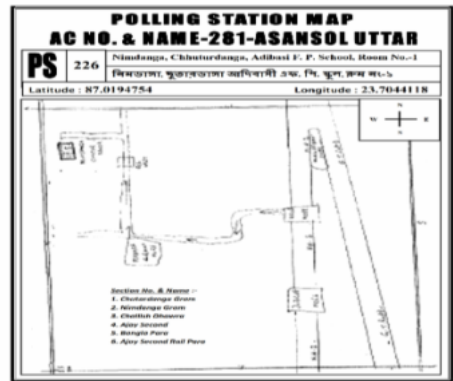

নির্বাচক নিবন্ধন আধিকারিকের স্বাক্ষর

Nazri Naksha

Google Map View

Polling Station Building Front View

Polling Station Front View

Cad View

Key MAP View

1 নাম : সোনামনি মেঝান স্বামীর নাম: সোম মাঝি বাড়ির নং : n0257 বয়স : 34 লিঙ্গ : মহিলা	AOJ1975069 ফটো উপলব্ধ	2 নাম : রানি দেবী স্বামীর নাম: সুশীল কুমার ডোম বাড়ির নং : বয়স : 28 লিঙ্গ : মহিলা	AOJ2377851 ফটো উপলব্ধ	3 নাম : সুকুরমনি হেমব্রম স্বামীর নাম: সোম হেমব্রম বাড়ির নং : বয়স : 32 লিঙ্গ : মহিলা	AOJ2376309 ফটো উপলব্ধ
4 নাম : সুলেখা নোনিয়া স্বামীর নাম: সুনীল নোনিয়া বাড়ির নং : বয়স : 32 লিঙ্গ : মহিলা	AOJ2385623 ফটো উপলব্ধ	5 নাম : আভা কুমারী যাদব পিতার নাম: বিমল যাদব বাড়ির নং : N0056 বয়স : 26 লিঙ্গ : মহিলা	AOJ2564516 ফটো উপলব্ধ	6 নাম : লছমি হেমব্রম পিতার নাম: সুকু হেমব্রম বাড়ির নং : বয়স : 24 লিঙ্গ : মহিলা	AOJ2783231 ফটো উপলব্ধ
7 নাম : প্রণতি সরকার স্বামীর নাম: অসীম সরকার বাড়ির নং : বয়স : 46 লিঙ্গ : মহিলা	AOJ2385656 ফটো উপলব্ধ	8 নাম : অজয় তুরী মায়ের নাম: রেণুকা তুরী বাড়ির নং : বয়স : 32 লিঙ্গ : পুরুষ	AOJ2853455 ফটো উপলব্ধ	9 নাম : মনীষা কুমারী স্বামীর নাম: গৌতম পাসোয়ান বাড়ির নং : বয়স : 29 লিঙ্গ : মহিলা	AOJ2792083 ফটো উপলব্ধ
10 নাম : রেণু কুমারী স্বামীর নাম: ধর্মেন্দ্র পাল বাড়ির নং : বয়স : 29 লিঙ্গ : মহিলা	AOJ2792166 ফটো উপলব্ধ	11 নাম : সমীর কিস্কু পিতার নাম: সুকু কিস্কু বাড়ির নং : বয়স : 27 লিঙ্গ : পুরুষ	AOJ2332609 ফটো উপলব্ধ	12 নাম : দুগাই কিস্কু পিতার নাম: ছোটকা কিস্কু বাড়ির নং : n0001 বয়স : 47 লিঙ্গ : পুরুষ	MCB1213883 ফটো উপলব্ধ
13 নাম : ছাতামনি কিস্কু স্বামীর নাম: সুকু কিস্কু বাড়ির নং : n0001 বয়স : 52 লিঙ্গ : মহিলা	AOJ2449726 ফটো উপলব্ধ	14 নাম : মদন কিস্কু পিতার নাম: ছোটকা কিস্কু বাড়ির নং : n0001 বয়স : 54 লিঙ্গ : পুরুষ	AOJ2451946 ফটো উপলব্ধ	15 নাম : সুকু কিস্কু পিতার নাম: ছোটকা কিস্কু বাড়ির নং : n0001 বয়স : 55 লিঙ্গ : পুরুষ	AOJ2449734 ফটো উপলব্ধ
16 নাম : গানী কিস্কু স্বামীর নাম: মদন কিস্কু বাড়ির নং : n0001 বয়স : 42 লিঙ্গ : মহিলা	MCB1810175 ফটো উপলব্ধ	17 নাম : সুবির কিস্কু পিতার নাম: সুকু কিস্কু বাড়ির নং : ছুতার ডাঙা বয়স : 23 লিঙ্গ : পুরুষ	AOJ2687721 ফটো উপলব্ধ	18 নাম : সুশীল কিস্কু পিতার নাম: সুকু কিস্কু বাড়ির নং : n0200 বয়স : 38 লিঙ্গ : পুরুষ	AOJ0636456 ফটো উপলব্ধ
19 নাম : মহঃ শাহিদ খান পিতার নাম: মহঃ সুলতান খান বাড়ির নং : বয়স : 23 লিঙ্গ : পুরুষ	AOJ2776953 ফটো উপলব্ধ	20 নাম : অনুরাগ গুপ্তা পিতার নাম: উমেশ গুপ্তা বাড়ির নং : বয়স : 22 লিঙ্গ : পুরুষ	AOJ2777068 ফটো উপলব্ধ	21 নাম : আরাধ্য গুপ্তা পিতার নাম: রিজন বাড়ির নং : স54442 বয়স : 22 লিঙ্গ : মহিলা	AOJ2795953 ফটো উপলব্ধ
22 নাম : রাহুল গুপ্তা পিতার নাম: উমেশ গুপ্তা বাড়ির নং : 5নং হনুমান মন্দির বয়স : 27 লিঙ্গ : পুরুষ	AOJ2811149 ফটো উপলব্ধ	23 নাম : সৌরভ গাঙ্গুলি পিতার নাম: তারাপাড়া গাঙ্গুলি বাড়ির নং : বয়স : 29 লিঙ্গ : পুরুষ	AOJ2791911 ফটো উপলব্ধ	24 নাম : শিল্পী গাঙ্গুলী স্বামীর নাম: সূর্যশেখর গাঙ্গুলি বাড়ির নং : না বয়স : 31 লিঙ্গ : মহিলা	AOJ2791945 ফটো উপলব্ধ
25 নাম : জবা টুডু অন্যান্য: মতিলাল টুডু বাড়ির নং : বয়স : 26 লিঙ্গ : মহিলা	AOJ2788917 ফটো উপলব্ধ	26 নাম : রবিদাস টুডু অন্যান্য: মোতিলাল টুডু বাড়ির নং : বয়স : 27 লিঙ্গ : পুরুষ	AOJ2782472 ফটো উপলব্ধ	27 নাম : সোমা ব্যানার্জী পিতার নাম: কাজল ব্যানার্জী বাড়ির নং : বয়স : 26 লিঙ্গ : মহিলা	AOJ2332153 ফটো উপলব্ধ
28 নাম : বেবি ডোম স্বামীর নাম: অনিল ডোম বাড়ির নং : নং.98765 বয়স : 37 লিঙ্গ : মহিলা	AOJ2687853 ফটো উপলব্ধ	29 নাম : বিশাল কুমার তাঁতী মায়ের নাম: শান্তি দেবী তাঁতী বাড়ির নং : বয়স : 23 লিঙ্গ : পুরুষ	AOJ2839579 ফটো উপলব্ধ	30 নাম : রঞ্জিত কুমার তেওয়ারী পিতার নাম: রবিন্দ্র নাথ তেওয়ারী বাড়ির নং : নীঅর হনুমান মন্দির বয়স : 36 লিঙ্গ : পুরুষ	AOJ1423458 ফটো উপলব্ধ