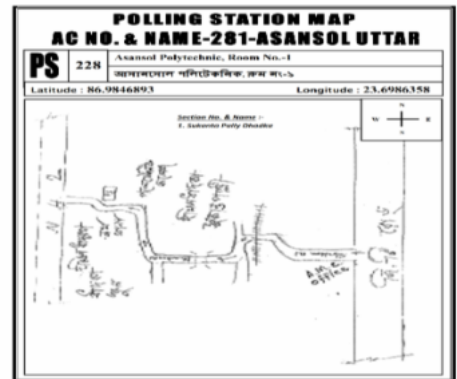

নির্বাচক নিবন্ধন আধিকারিকের স্বাক্ষর

Nazri Naksha

Google Map View

Polling Station Building Front View

Polling Station Front View

Cad View

Key MAP View

বিধানসভা নির্বাচনক্ষেত্রের নং, নাম : 281-আসানসোল উত্তর
ভাগ নং, নাম : 1-সুকান্ত পল্লী দক্ষিণ ধাদকা