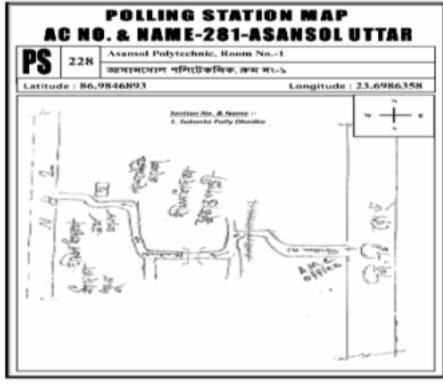

নির্বাচক নিবন্ধন আধিকারিকের স্বাক্ষর

Nazri Naksha

Google Map View

Polling Station Building Front View

Polling Station Front View

Cad View

Key MAP View

বিধানসভা নির্বাচনক্ষেত্রের নং, নাম : 281-আসানসোল উত্তর
ভাগ নং, নাম : 1-সুকান্ত পল্লী দক্ষিণ ধাদকা