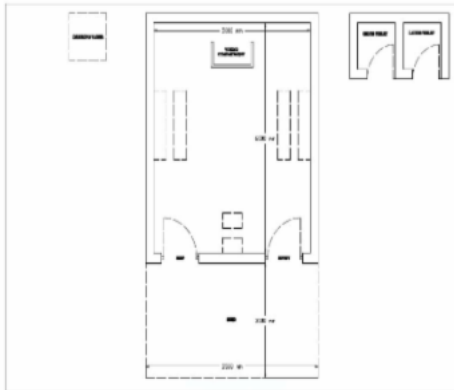

নির্বাচক নিবন্ধন আধিকারিকের স্বাক্ষর

Nazri Naksha

Google Map View

Polling Station Building Front View

Polling Station Front View

Cad View

Key MAP View

বিধানসভা নির্বাচনক্ষেত্রের নং, নাম : 281-আসানসোল উত্তর
ভাগ নং, নাম : 1-সুকান্ত পল্লী দক্ষিণ ধাদকা