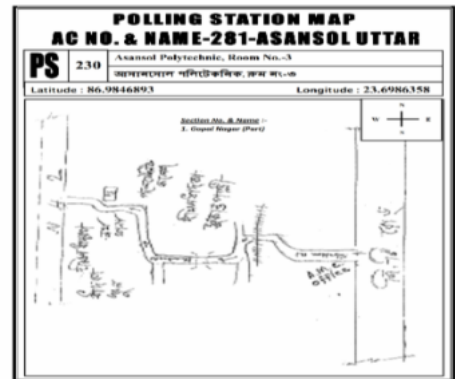

নির্বাচক নিবন্ধন আধিকারিকের স্বাক্ষর

Nazri Naksha

Google Map View

Polling Station Building Front View

Polling Station Front View

Cad View

Key MAP View

1 নাম : উমেশ কুমার পিতার নাম: গৌরী শংকর প্রসাদ বাড়ির নং : আসানসোল বয়স : 50 লিঙ্গ : পুরুষ	AOJ1151661 ফটো উপলব্ধ	2 নাম : অমিত কুমার পিতার নাম: চন্দ্রেশ্বর রাম বাড়ির নং : n0497 বয়স : 51 লিঙ্গ : পুরুষ	BCQ5513783 ফটো উপলব্ধ	3 নাম : সোনম কুমারী পিতার নাম: রাজ কুমার বাড়ির নং : n0367 বয়স : 32 লিঙ্গ : মহিলা	AOJ1520402 ফটো উপলব্ধ
4 নাম : রেখা দেবী স্বামীর নাম: সমরেন্দ্র বাড়ির নং : n0432 বয়স : 100 লিঙ্গ : মহিলা	AOJ1869809 ফটো উপলব্ধ	5 নাম : সানি প্রসাদ পিতার নাম: সমরেন্দ্র বাড়ির নং : n0433 বয়স : 35 লিঙ্গ : পুরুষ	AOJ1869817 ফটো উপলব্ধ	6 নাম : লক্ষ্মী দেবী মায়ের নাম: লক্ষ্মী রাম বাড়ির নং : n0473 বয়স : 59 লিঙ্গ : মহিলা	AOJ2014702 ফটো উপলব্ধ
7 নাম : নিকি কুমারী স্বামীর নাম: চন্দন শর্মা বাড়ির নং : n0492 বয়স : 30 লিঙ্গ : মহিলা	AOJ2014744 ফটো উপলব্ধ	8 নাম : দুর্গাবতী দেবী স্বামীর নাম: অমিত কুমার বাড়ির নং : n0499 বয়স : 42 লিঙ্গ : মহিলা	BCQ5513791 ফটো উপলব্ধ	9 নাম : সমরেন্দ্র পিতার নাম: মুনেশ্বর ভূজ বাড়ির নং : n0431 বয়স : 65 লিঙ্গ : পুরুষ	AOJ1869791 ফটো উপলব্ধ
10 নাম : মিনা দেবী স্বামীর নাম: বিরেন্দ্র রাম বাড়ির নং : n0363 বয়স : 36 লিঙ্গ : মহিলা	AOJ1495076 ফটো উপলব্ধ	11 নাম : অপর্ণা লায়েক স্বামীর নাম: তরুণ লায়েক বাড়ির নং : n0096 বয়স : 48 লিঙ্গ : মহিলা	BCQ5517453 ফটো উপলব্ধ	12 নাম : লক্ষ্মী কুমারী পিতার নাম: হরিন্দ্র কুমার বাড়ির নং : বয়স : 25 লিঙ্গ : মহিলা	AOJ2328599 ফটো উপলব্ধ
13 নাম : সচিন কুমার পিতার নাম: বিপিন কুমার সিংহ বাড়ির নং : বয়স : 27 লিঙ্গ : পুরুষ	AOJ2328540 ফটো উপলব্ধ	14 নাম : জানকি দেবী স্বামীর নাম: শিবপ্রকাশ সিং বাড়ির নং : বয়স : 55 লিঙ্গ : মহিলা	WB/38/260/453570 ফটো উপলব্ধ	15 নাম : সুমিত্রা কুমারী স্বামীর নাম: শ্যাম সিং বাড়ির নং : বয়স : 34 লিঙ্গ : মহিলা	AOJ2328607 ফটো উপলব্ধ
16 নাম : নিশা কুমারী পিতার নাম: রাজেশ প্রসাদ বাড়ির নং : বয়স : 25 লিঙ্গ : মহিলা	AOJ2328524 ফটো উপলব্ধ	17 নাম : বিলিক দত্ত পিতার নাম: প্রণব কুমার দত্ত বাড়ির নং : বয়স : 27 লিঙ্গ : মহিলা	AOJ2328623 ফটো উপলব্ধ	18 নাম : বিকাশ কুমার নুনিয়া পিতার নাম: জিতেন নুনিয়া বাড়ির নং : বয়স : 25 লিঙ্গ : পুরুষ	AOJ2328573 ফটো উপলব্ধ
19 নাম : প্রীতি সাউ পিতার নাম: শিব নারায়ণ সাউ বাড়ির নং : বয়স : 26 লিঙ্গ : মহিলা	AOJ2328755 ফটো উপলব্ধ	20 নাম : রিনা সিং স্বামীর নাম: কুন্দন সিং বাড়ির নং : বয়স : 31 লিঙ্গ : মহিলা	AOJ2328581 ফটো উপলব্ধ	21 নাম : মনি ঘোষাল স্বামীর নাম: মনির রঞ্জন ঘোষাল বাড়ির নং : বয়স : 32 লিঙ্গ : মহিলা	AOJ2328797 ফটো উপলব্ধ
22 নাম : দেবজীত মৈত্র পিতার নাম: দেবাশিস মৈত্র বাড়ির নং : বয়স : 25 লিঙ্গ : পুরুষ	AOJ2328656 ফটো উপলব্ধ	23 নাম : মনীষ কুমার পণ্ডিত পিতার নাম: পাল্লু পণ্ডিত বাড়ির নং : বয়স : 25 লিঙ্গ : পুরুষ	AOJ2328789 ফটো উপলব্ধ	24 নাম : নিশী কুমারী পিতার নাম: রাজেশ প্রসাদ বাড়ির নং : বয়স : 25 লিঙ্গ : মহিলা	AOJ2328557 ফটো উপলব্ধ
25 নাম : সৈকত বিশ্বাস পিতার নাম: সত্য বিশ্বাস বাড়ির নং : বয়স : 25 লিঙ্গ : পুরুষ	AOJ2328565 ফটো উপলব্ধ	26 নাম : তরুণ কুমার লায়েক পিতার নাম: নারায়ন লায়েক বাড়ির নং : n0096 বয়স : 52 লিঙ্গ : পুরুষ	AOJ2488013 ফটো উপলব্ধ	27 নাম : লক্ষ্মী ভার্মা স্বামীর নাম: রণবীর ভার্মা বাড়ির নং : n0352 বয়স : 34 লিঙ্গ : মহিলা	AOJ1390541 ফটো উপলব্ধ
28 নাম : অল্প গুপ্তা স্বামীর নাম: উমেশ কুমার বাড়ির নং : এন0625 বয়স : 33 লিঙ্গ : মহিলা	UHM1865344 ফটো উপলব্ধ	29 নাম : ময়ূরী দাস স্বামীর নাম: প্রসূন দাস বাড়ির নং : না বয়স : 32 লিঙ্গ : মহিলা	AOJ1652098 ফটো উপলব্ধ	30 নাম : শ্রেষ্ঠ সাধু পিতার নাম: তপন সাধু বাড়ির নং : বয়স : 25 লিঙ্গ : মহিলা	AOJ2328763 ফটো উপলব্ধ