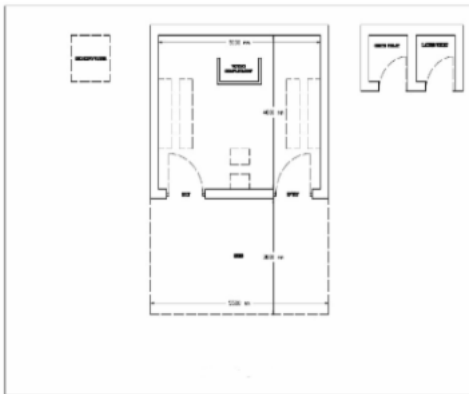

নির্বাচক নিবন্ধন আধিকারিকের স্বাক্ষর

Nazri Naksha

Google Map View

Polling Station Building Front View

Polling Station Front View

Cad View

Key MAP View

1 নাম : উমেশ কুমার পিতার নাম: গৌরী শংকর প্রসাদ বাড়ির নং : আসানসোল বয়স : 50 লিঙ্গ : পুরুষ	AOJ1151661 ফটো উপলব্ধ	2 নাম : অমিত কুমার পিতার নাম: চন্দ্রেশ্বর রাম বাড়ির নং : n0497 বয়স : 51 লিঙ্গ : পুরুষ	BCQ5513783 ফটো উপলব্ধ	3 নাম : সোনম কুমারী পিতার নাম: রাজ কুমার বাড়ির নং : n0367 বয়স : 32 লিঙ্গ : মহিলা	AOJ1520402 ফটো উপলব্ধ
4 নাম : রেখা দেবী স্বামীর নাম: সমরেন্দ্র বাড়ির নং : n0432 বয়স : 100 লিঙ্গ : মহিলা	AOJ1869809 ফটো উপলব্ধ	5 নাম : সানি প্রসাদ পিতার নাম: সমরেন্দ্র বাড়ির নং : n0433 বয়স : 35 লিঙ্গ : পুরুষ	AOJ1869817 ফটো উপলব্ধ	6 নাম : লক্ষ্মী দেবী মায়ের নাম: লক্ষ্মী রাম বাড়ির নং : n0473 বয়স : 59 লিঙ্গ : মহিলা	AOJ2014702 ফটো উপলব্ধ
7 নাম : নিকি কুমারী স্বামীর নাম: চন্দন শর্মা বাড়ির নং : n0492 বয়স : 30 লিঙ্গ : মহিলা	AOJ2014744 ফটো উপলব্ধ	8 নাম : দুর্গাবতী দেবী স্বামীর নাম: অমিত কুমার বাড়ির নং : n0499 বয়স : 42 লিঙ্গ : মহিলা	BCQ5513791 ফটো উপলব্ধ	9 নাম : সমরেন্দ্র পিতার নাম: মুনেশ্বর ভূজ বাড়ির নং : n0431 বয়স : 65 লিঙ্গ : পুরুষ	AOJ1869791 ফটো উপলব্ধ
10 নাম : মিনা দেবী স্বামীর নাম: বিরেন্দ্র রাম বাড়ির নং : n0363 বয়স : 36 লিঙ্গ : মহিলা	AOJ1495076 ফটো উপলব্ধ	11 নাম : অপর্ণা লায়েক স্বামীর নাম: তরুণ লায়েক বাড়ির নং : n0096 বয়স : 48 লিঙ্গ : মহিলা	BCQ5517453 ফটো উপলব্ধ	12 নাম : লক্ষ্মী কুমারী পিতার নাম: হরিন্দ্র কুমার বাড়ির নং : বয়স : 25 লিঙ্গ : মহিলা	AOJ2328599 ফটো উপলব্ধ
13 নাম : সচিন কুমার পিতার নাম: বিপিন কুমার সিংহ বাড়ির নং : বয়স : 27 লিঙ্গ : পুরুষ	AOJ2328540 ফটো উপলব্ধ	14 নাম : জানকি দেবী স্বামীর নাম: শিবপ্রকাশ সিং বাড়ির নং : বয়স : 55 লিঙ্গ : মহিলা	WB/38/260/453570 ফটো উপলব্ধ	15 নাম : সুমিত্রা কুমারী স্বামীর নাম: শ্যাম সিং বাড়ির নং : বয়স : 34 লিঙ্গ : মহিলা	AOJ2328607 ফটো উপলব্ধ
16 নাম : নিশা কুমারী পিতার নাম: রাজেশ প্রসাদ বাড়ির নং : বয়স : 25 লিঙ্গ : মহিলা	AOJ2328524 ফটো উপলব্ধ	17 নাম : বিলিক দত্ত পিতার নাম: প্রণব কুমার দত্ত বাড়ির নং : বয়স : 27 লিঙ্গ : মহিলা	AOJ2328623 ফটো উপলব্ধ	18 নাম : বিকাশ কুমার নুনিয়া পিতার নাম: জিতেন নুনিয়া বাড়ির নং : বয়স : 25 লিঙ্গ : পুরুষ	AOJ2328573 ফটো উপলব্ধ
19 নাম : প্রীতি সাউ পিতার নাম: শিব নারায়ণ সাউ বাড়ির নং : বয়স : 26 লিঙ্গ : মহিলা	AOJ2328755 ফটো উপলব্ধ	20 নাম : রিনা সিং স্বামীর নাম: কুন্দন সিং বাড়ির নং : বয়স : 31 লিঙ্গ : মহিলা	AOJ2328581 ফটো উপলব্ধ	21 নাম : মনি ঘোষাল স্বামীর নাম: মনির রঞ্জন ঘোষাল বাড়ির নং : বয়স : 32 লিঙ্গ : মহিলা	AOJ2328797 ফটো উপলব্ধ
22 নাম : দেবজীত মৈত্র পিতার নাম: দেবাশিস মৈত্র বাড়ির নং : বয়স : 25 লিঙ্গ : পুরুষ	AOJ2328656 ফটো উপলব্ধ	23 নাম : মনীষ কুমার পণ্ডিত পিতার নাম: পাল্লু পণ্ডিত বাড়ির নং : বয়স : 25 লিঙ্গ : পুরুষ	AOJ2328789 ফটো উপলব্ধ	24 নাম : নিশী কুমারী পিতার নাম: রাজেশ প্রসাদ বাড়ির নং : বয়স : 25 লিঙ্গ : মহিলা	AOJ2328557 ফটো উপলব্ধ
25 নাম : সৈকত বিশ্বাস পিতার নাম: সত্য বিশ্বাস বাড়ির নং : বয়স : 25 লিঙ্গ : পুরুষ	AOJ2328565 ফটো উপলব্ধ	26 নাম : তরুণ কুমার লায়েক পিতার নাম: নারায়ন লায়েক বাড়ির নং : n0096 বয়স : 52 লিঙ্গ : পুরুষ	AOJ2488013 ফটো উপলব্ধ	27 নাম : লক্ষ্মী ভার্মা স্বামীর নাম: রণবীর ভার্মা বাড়ির নং : n0352 বয়স : 34 লিঙ্গ : মহিলা	AOJ1390541 ফটো উপলব্ধ
28 নাম : অল্প গুপ্তা স্বামীর নাম: উমেশ কুমার বাড়ির নং : এন0625 বয়স : 33 লিঙ্গ : মহিলা	UHM1865344 ফটো উপলব্ধ	29 নাম : ময়ূরী দাস স্বামীর নাম: প্রসূন দাস বাড়ির নং : না বয়স : 32 লিঙ্গ : মহিলা	AOJ1652098 ফটো উপলব্ধ	30 নাম : শ্রেষ্ঠ সাধু পিতার নাম: তপন সাধু বাড়ির নং : বয়স : 25 লিঙ্গ : মহিলা	AOJ2328763 ফটো উপলব্ধ