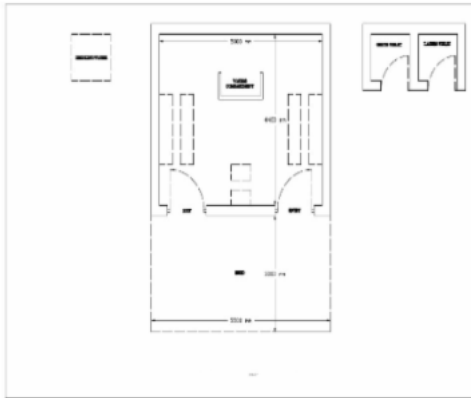

নির্বাচক নিবন্ধন আধিকারিকের স্বাক্ষর

Nazri Naksha

Google Map View

Polling Station Building Front View

Polling Station Front View

Cad View

Key MAP View

1 নাম : সুনীতা দেবী স্বামীর নাম: নীরজ কুমার মন্ডল বাড়ির নং : n0586 বয়স : 41 লিঙ্গ : মহিলা	AOJ2188944 ফটো উপলব্ধ	2 নাম : উষা দেবী স্বামীর নাম: পাশু পন্ডিত বাড়ির নং : n0205 বয়স : 46 লিঙ্গ : মহিলা	AOJ1807478 ফটো উপলব্ধ	3 নাম : অরুণ পন্ডিত পিতার নাম: রাজেন্দ্র পন্ডিত বাড়ির নং : n0205 বয়স : 40 লিঙ্গ : পুরুষ	AOJ1650225 ফটো উপলব্ধ
4 নাম : বেবী পন্ডিত স্বামীর নাম: অরুণ পন্ডিত বাড়ির নং : n0205 বয়স : 41 লিঙ্গ : মহিলা	AOJ1807098 ফটো উপলব্ধ	5 নাম : বিনোদ পন্ডিত পিতার নাম: রাজেন্দ্র পন্ডিত বাড়ির নং : n0205 বয়স : 35 লিঙ্গ : পুরুষ	AOJ0960286 ফটো উপলব্ধ	6 নাম : আশা দেবী স্বামীর নাম: ধর্মদেও প্রসাদ বাড়ির নং : n0336 বয়স : 46 লিঙ্গ : মহিলা	AOJ1169762 ফটো উপলব্ধ
7 নাম : যশোদা দেবী স্বামীর নাম: সুরেশ প্রসাদ রাউত বাড়ির নং : n0301 বয়স : 74 লিঙ্গ : মহিলা	GPV1535223 ফটো উপলব্ধ	8 নাম : বিজয় কুমার পিতার নাম: বাবু লাল রাম বাড়ির নং : ওয়ার্ড নং 42 বয়স : 40 লিঙ্গ : পুরুষ	BCQ5357751 ফটো উপলব্ধ	9 নাম : নিতু দেবী স্বামীর নাম: সঞ্জয় কুমার বার্নওয়াল বাড়ির নং : n0364 বয়স : 45 লিঙ্গ : মহিলা	BCQ4792206 ফটো উপলব্ধ
10 নাম : বৈশালী স্বামীর নাম: বসন্ত প্রসাদ বাড়ির নং : n0444 বয়স : 32 লিঙ্গ : মহিলা	AOJ2120699 ফটো উপলব্ধ	11 নাম : সুবো দেবী স্বামীর নাম: বশিষ্ঠ প্রসাদ বাড়ির নং : n0277 বয়স : 73 লিঙ্গ : মহিলা	WB/38/260/450292 ফটো উপলব্ধ	12 নাম : জানকী দেবী স্বামীর নাম: রামনাথ প্রসাদ বাড়ির নং : n0346 বয়স : 74 লিঙ্গ : মহিলা	BCQ5023056 ফটো উপলব্ধ
13 নাম : মমতা দেবী পিতার নাম: মুন্না মুদি বাড়ির নং : n0451 বয়স : 37 লিঙ্গ : মহিলা	AOJ2014785 ফটো উপলব্ধ	14 নাম : ফুল কুমারী স্বামীর নাম: কামু প্রসাদ বাড়ির নং : n0339 বয়স : 80 লিঙ্গ : মহিলা	BCQ4780086 ফটো উপলব্ধ	15 নাম : পারমিলা দেবী পিতার নাম: চান্দো মাহাতো বাড়ির নং : n0547 বয়স : 53 লিঙ্গ : মহিলা	AOJ2014579 ফটো উপলব্ধ
16 নাম : সিমা পন্ডিত স্বামীর নাম: পবন পন্ডিত বাড়ির নং : n0205 বয়স : 40 লিঙ্গ : মহিলা	AOJ2319549 ফটো উপলব্ধ	17 নাম : পবন পন্ডিত পিতার নাম: রাজেন্দ্র পন্ডিত বাড়ির নং : n0205 বয়স : 39 লিঙ্গ : পুরুষ	AOJ1807239 ফটো উপলব্ধ	18 নাম : আকাশ পন্ডিত মায়ের নাম: উষা দেবী বাড়ির নং : এন0205 বয়স : 24 লিঙ্গ : পুরুষ	AOJ2680908 ফটো উপলব্ধ
19 নাম : মধুবালা দেবী স্বামীর নাম: শিউসহায় প্রসাদ বাড়ির নং : নং. 035 বয়স : 70 লিঙ্গ : মহিলা	AOJ2006633 ফটো উপলব্ধ	20 নাম : পুনম দেবী স্বামীর নাম: অশোক পাশোয়ান বাড়ির নং : n0468 বয়স : 44 লিঙ্গ : মহিলা	AOJ2014918 ফটো উপলব্ধ	21 নাম : রবি কুমার মন্ডল পিতার নাম: শঙ্কর মন্ডল বাড়ির নং : না বয়স : 22 লিঙ্গ : পুরুষ	AOJ2745958 ফটো উপলব্ধ
22 নাম : পিঙ্কি দেবী স্বামীর নাম: লালো রাম বাড়ির নং : না বয়স : 43 লিঙ্গ : মহিলা	AOJ2745966 ফটো উপলব্ধ	23 নাম : মহিমা বর্মা পিতার নাম: সত্যেন্দ্র নাথ বাড়ির নং : না বয়স : 22 লিঙ্গ : মহিলা	AOJ2745917 ফটো উপলব্ধ	24 নাম : রাখী স্বামীর নাম: অমিত রঞ্জন ঘোষাল বাড়ির নং : n0263 বয়স : 49 লিঙ্গ : মহিলা	AOJ1168723 ফটো উপলব্ধ
25 নাম : সুষমা কুমারী (দেবী) স্বামীর নাম: অনিল কুমার বাড়ির নং : n0325 বয়স : 34 লিঙ্গ : মহিলা	AOJ2175271 ফটো উপলব্ধ	26 নাম : রঘুবীর সিং পিতার নাম: হরিহর সিং বাড়ির নং : n0614 বয়স : 39 লিঙ্গ : পুরুষ	BCQ5019864 ফটো উপলব্ধ	27 নাম : স্বামীর নাম: রঘুবীর সিং বাড়ির নং : N0614 বয়স : 41 লিঙ্গ : মহিলা	RUF0696641 ফটো উপলব্ধ
28 নাম : কুমারী অনিতা স্বামীর নাম: প্রমোদ কুমার নিরজ বাড়ির নং : হাউস নং 1187 বয়স : 53 লিঙ্গ : মহিলা	AOJ2120665 ফটো উপলব্ধ	29 নাম : শিবানী কুমারী উপাধ্যায় পিতার নাম: অনুজ কুমার উপাধ্যায় বাড়ির নং : n0674 বয়স : 29 লিঙ্গ : মহিলা	AOJ2297125 ফটো উপলব্ধ	30 নাম : মোনা রানি পিতার নাম: অনিল কুমার বাড়ির নং : বয়স : 22 লিঙ্গ : মহিলা	AOJ2785947 ফটো উপলব্ধ