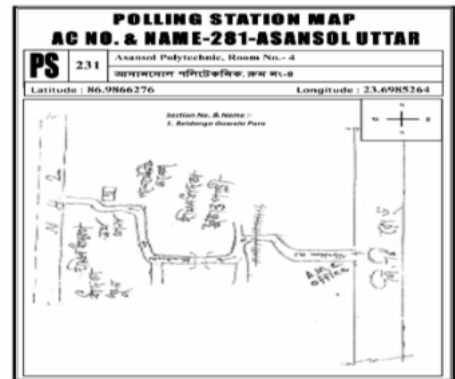

Cad View

Key MAP View