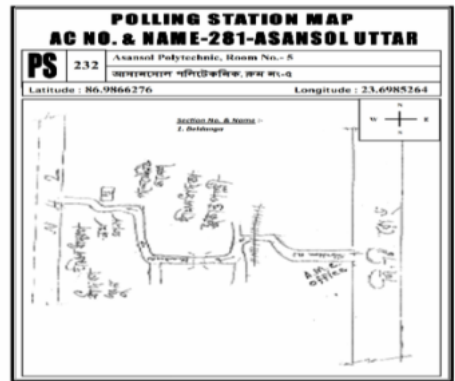

নির্বাচক নিবন্ধন আধিকারিকের স্বাক্ষর

Nazri Naksha

Google Map View

Polling Station Building Front View

Polling Station Front View

Cad View

Key MAP View

1 নাম : মীনা নাথ স্বামীর নাম : রবীন্দ্র নাথ বাড়ির নং : n0103 বয়স : 62 লিঙ্গ : মহিলা ফটো উপলব্ধ	WB/38/260/480500	2 নাম : নগেন্দ্র কুমার পিতার নাম : ভদ্রু মাহাতো বাড়ির নং : n0235 বয়স : 50 লিঙ্গ : পুরুষ ফটো উপলব্ধ	AOJ0960435	3 নাম : বিশ্বজিত কর্মকার পিতার নাম : দুর্গাদাস কর্মকার বাড়ির নং : n0235 বয়স : 41 লিঙ্গ : পুরুষ ফটো উপলব্ধ	BCQ4335162
4 নাম : অমৃতা কর্মকার স্বামীর নাম : বিশ্বজিত কর্মকার বাড়ির নং : n0235 বয়স : 40 লিঙ্গ : মহিলা ফটো উপলব্ধ	BCQ4832879	5 নাম : নীলম দেবী স্বামীর নাম : দিলীপ মাহাতো বাড়ির নং : n0139 বয়স : 31 লিঙ্গ : মহিলা ফটো উপলব্ধ	AOJ2189009	6 নাম : সোমবতী মাহাতো স্বামীর নাম : সুরেন্দ্র মাহাতো বাড়ির নং : n0118 বয়স : 36 লিঙ্গ : মহিলা ফটো উপলব্ধ	AOJ2189033
7 নাম : রাজেশ কুমার পিতার নাম : লক্ষন রাম বাড়ির নং : n0539 বয়স : 39 লিঙ্গ : পুরুষ ফটো উপলব্ধ	BCQ5032446	8 নাম : সঙ্গীতা রাম স্বামীর নাম : বিজয় রাম বাড়ির নং : n0628 বয়স : 36 লিঙ্গ : মহিলা ফটো উপলব্ধ	AOJ2248839	9 নাম : জয়েক গুভাকরী পিতার নাম : রবীন্দ্র নাথ বাড়ির নং : n0103 বয়স : 35 লিঙ্গ : মহিলা ফটো উপলব্ধ	AOJ1333301
10 নাম : সীমা দেবী স্বামীর নাম : অজয় কুমার বাড়ির নং : n0305 বয়স : 57 লিঙ্গ : মহিলা ফটো উপলব্ধ	MKF1324722	11 নাম : বসন্ত প্রসাদ পিতার নাম : কৈলেশ্বর প্রসাদ বাড়ির নং : n0444 বয়স : 45 লিঙ্গ : পুরুষ ফটো উপলব্ধ	AOJ1660455	12 নাম : সন্দীপ সন্নী পিতার নাম : ব্রজদেও প্রসাদ সাহু বাড়ির নং : n0489 বয়স : 39 লিঙ্গ : পুরুষ ফটো উপলব্ধ	BCQ5358205
13 নাম : লক্ষী দেবী স্বামীর নাম : মহেন্দ্র মাহাতো বাড়ির নং : n0224 বয়স : 69 লিঙ্গ : মহিলা ফটো উপলব্ধ	BCQ5517842	14 নাম : সুরেন্দ্র মাহাতো মায়ের নাম : লক্ষী দেবী বাড়ির নং : n0224 বয়স : 34 লিঙ্গ : পুরুষ ফটো উপলব্ধ	AOJ1977065	15 নাম : কিরণ দেবী স্বামীর নাম : শিবজি মন্ডল বাড়ির নং : n0214 বয়স : 73 লিঙ্গ : মহিলা ফটো উপলব্ধ	AOJ0960559
16 নাম : সুরজ মণ্ডল পিতার নাম : নিরঞ্জন মণ্ডল বাড়ির নং : n0214 বয়স : 58 লিঙ্গ : পুরুষ ফটো উপলব্ধ	BCQ5023205	17 নাম : বিকাশ মণ্ডল পিতার নাম : নিরঞ্জন মণ্ডল বাড়ির নং : n0214 বয়স : 38 লিঙ্গ : পুরুষ ফটো উপলব্ধ	AOJ1168632	18 নাম : প্রকাশ মণ্ডল মায়ের নাম : কিরণ দেবী মণ্ডল বাড়ির নং : n0214 বয়স : 39 লিঙ্গ : পুরুষ ফটো উপলব্ধ	AOJ1168608
19 নাম : মালা রাউত স্বামীর নাম : নিরঞ্জন রাউত বাড়ির নং : n0214 বয়স : 38 লিঙ্গ : মহিলা ফটো উপলব্ধ	AOJ1977305	20 নাম : পিন্ধি মন্ডল স্বামীর নাম : প্রকাশ মন্ডল বাড়ির নং : n0214 বয়স : 32 লিঙ্গ : মহিলা ফটো উপলব্ধ	AOJ2015113	21 নাম : সুমিত্রা মন্ডল স্বামীর নাম : বিকাশ মন্ডল বাড়ির নং : n0214 বয়স : 31 লিঙ্গ : মহিলা ফটো উপলব্ধ	AOJ1977198
22 নাম : বিজয় মাহাত পিতার নাম : শিবদানী মাহাত বাড়ির নং : n0139 বয়স : 42 লিঙ্গ : পুরুষ ফটো উপলব্ধ	BCQ4804886	23 নাম : সঞ্জয় মাহাত পিতার নাম : শিবদানী মাহাত বাড়ির নং : n0139 বয়স : 38 লিঙ্গ : পুরুষ ফটো উপলব্ধ	AOJ1332626	24 নাম : মালতি দেবী স্বামীর নাম : দ্বারিকা মাহাতো বাড়ির নং : n0139 বয়স : 57 লিঙ্গ : মহিলা ফটো উপলব্ধ	AOJ1977206
25 নাম : কৃষ্ণা মাহাতো পিতার নাম : দ্বারিকা মাহাতো বাড়ির নং : n0139 বয়স : 35 লিঙ্গ : পুরুষ ফটো উপলব্ধ	AOJ1650423	26 নাম : রীনা দেবী মাহাতো স্বামীর নাম : উদয় মাহাতো বাড়ির নং : n0139 বয়স : 46 লিঙ্গ : মহিলা ফটো উপলব্ধ	BCQ4804894	27 নাম : সুমিত্রা মাহাতো স্বামীর নাম : দীনেশ মাহাতো বাড়ির নং : n0139 বয়স : 44 লিঙ্গ : মহিলা ফটো উপলব্ধ	AOJ1650282
28 নাম : দিনেশ মাহাতো পিতার নাম : দ্বারিকা মাহাতো বাড়ির নং : n0139 বয়স : 44 লিঙ্গ : পুরুষ ফটো উপলব্ধ	AOJ0960609	29 নাম : দিলীপ মাহাতো পিতার নাম : দ্বারিকা প্রসাদ মাহাতো বাড়ির নং : n0139 বয়স : 35 লিঙ্গ : পুরুষ ফটো উপলব্ধ	AOJ1977073	30 নাম : পরিতোষ কুমার পিতার নাম : সদানন্দ রাম বাড়ির নং : n0251 বয়স : 36 লিঙ্গ : পুরুষ ফটো উপলব্ধ	AOJ1332741