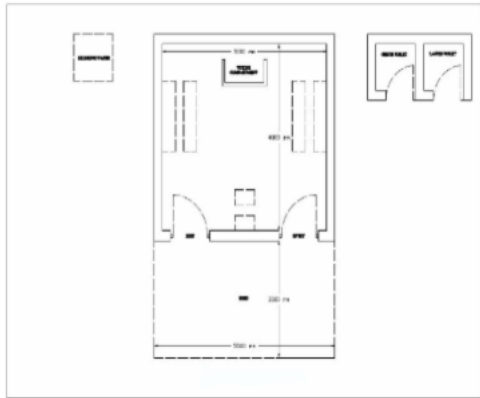

নির্বাচক নিবন্ধন আধিকারিকের স্বাক্ষর

Nazri Naksha

Google Map View

Polling Station Building Front View

Polling Station Front View

Cad View

Key MAP View

1 নাম : মীনা নাথ স্বামীর নাম : রবীন্দ্র নাথ বাড়ির নং : n0103 বয়স : 62 লিঙ্গ : মহিলা ফটো উপলব্ধ	WB/38/260/480500	2 নাম : নগেন্দ্র কুমার পিতার নাম : ভদ্রু মাহাতো বাড়ির নং : n0235 বয়স : 50 লিঙ্গ : পুরুষ ফটো উপলব্ধ	AOJ0960435	3 নাম : বিশ্বজিত কর্মকার পিতার নাম : দুর্গাদাস কর্মকার বাড়ির নং : n0235 বয়স : 41 লিঙ্গ : পুরুষ ফটো উপলব্ধ	BCQ4335162
4 নাম : অমৃতা কর্মকার স্বামীর নাম : বিশ্বজিত কর্মকার বাড়ির নং : n0235 বয়স : 40 লিঙ্গ : মহিলা ফটো উপলব্ধ	BCQ4832879	5 নাম : নীলম দেবী স্বামীর নাম : দিলীপ মাহাতো বাড়ির নং : n0139 বয়স : 31 লিঙ্গ : মহিলা ফটো উপলব্ধ	AOJ2189009	6 নাম : সোমবতী মাহাতো স্বামীর নাম : সুরেন্দ্র মাহাতো বাড়ির নং : n0118 বয়স : 36 লিঙ্গ : মহিলা ফটো উপলব্ধ	AOJ2189033
7 নাম : রাজেশ কুমার পিতার নাম : লক্ষন রাম বাড়ির নং : n0539 বয়স : 39 লিঙ্গ : পুরুষ ফটো উপলব্ধ	BCQ5032446	8 নাম : সঙ্গীতা রাম স্বামীর নাম : বিজয় রাম বাড়ির নং : n0628 বয়স : 36 লিঙ্গ : মহিলা ফটো উপলব্ধ	AOJ2248839	9 নাম : জয়েক গুভাকরী পিতার নাম : রবীন্দ্র নাথ বাড়ির নং : n0103 বয়স : 35 লিঙ্গ : মহিলা ফটো উপলব্ধ	AOJ1333301
10 নাম : সীমা দেবী স্বামীর নাম : অজয় কুমার বাড়ির নং : n0305 বয়স : 57 লিঙ্গ : মহিলা ফটো উপলব্ধ	MKF1324722	11 নাম : বসন্ত প্রসাদ পিতার নাম : কৈলেশ্বর প্রসাদ বাড়ির নং : n0444 বয়স : 45 লিঙ্গ : পুরুষ ফটো উপলব্ধ	AOJ1660455	12 নাম : সন্দীপ সন্নী পিতার নাম : ব্রজদেও প্রসাদ সাহু বাড়ির নং : n0489 বয়স : 39 লিঙ্গ : পুরুষ ফটো উপলব্ধ	BCQ5358205
13 নাম : লক্ষী দেবী স্বামীর নাম : মহেন্দ্র মাহাতো বাড়ির নং : n0224 বয়স : 69 লিঙ্গ : মহিলা ফটো উপলব্ধ	BCQ5517842	14 নাম : সুরেন্দ্র মাহাতো মায়ের নাম : লক্ষী দেবী বাড়ির নং : n0224 বয়স : 34 লিঙ্গ : পুরুষ ফটো উপলব্ধ	AOJ1977065	15 নাম : কিরণ দেবী স্বামীর নাম : শিবজি মন্ডল বাড়ির নং : n0214 বয়স : 73 লিঙ্গ : মহিলা ফটো উপলব্ধ	AOJ0960559
16 নাম : সুরজ মণ্ডল পিতার নাম : নিরঞ্জন মণ্ডল বাড়ির নং : n0214 বয়স : 58 লিঙ্গ : পুরুষ ফটো উপলব্ধ	BCQ5023205	17 নাম : বিকাশ মণ্ডল পিতার নাম : নিরঞ্জন মণ্ডল বাড়ির নং : n0214 বয়স : 38 লিঙ্গ : পুরুষ ফটো উপলব্ধ	AOJ1168632	18 নাম : প্রকাশ মণ্ডল মায়ের নাম : কিরণ দেবী মণ্ডল বাড়ির নং : n0214 বয়স : 39 লিঙ্গ : পুরুষ ফটো উপলব্ধ	AOJ1168608
19 নাম : মালা রাউত স্বামীর নাম : নিরঞ্জন রাউত বাড়ির নং : n0214 বয়স : 38 লিঙ্গ : মহিলা ফটো উপলব্ধ	AOJ1977305	20 নাম : পিন্ধি মন্ডল স্বামীর নাম : প্রকাশ মন্ডল বাড়ির নং : n0214 বয়স : 32 লিঙ্গ : মহিলা ফটো উপলব্ধ	AOJ2015113	21 নাম : সুমিত্রা মন্ডল স্বামীর নাম : বিকাশ মন্ডল বাড়ির নং : n0214 বয়স : 31 লিঙ্গ : মহিলা ফটো উপলব্ধ	AOJ1977198
22 নাম : বিজয় মাহাত পিতার নাম : শিবদানী মাহাত বাড়ির নং : n0139 বয়স : 42 লিঙ্গ : পুরুষ ফটো উপলব্ধ	BCQ4804886	23 নাম : সঞ্জয় মাহাত পিতার নাম : শিবদানী মাহাত বাড়ির নং : n0139 বয়স : 38 লিঙ্গ : পুরুষ ফটো উপলব্ধ	AOJ1332626	24 নাম : মালতি দেবী স্বামীর নাম : দ্বারিকা মাহাতো বাড়ির নং : n0139 বয়স : 57 লিঙ্গ : মহিলা ফটো উপলব্ধ	AOJ1977206
25 নাম : কৃষ্ণা মাহাতো পিতার নাম : দ্বারিকা মাহাতো বাড়ির নং : n0139 বয়স : 35 লিঙ্গ : পুরুষ ফটো উপলব্ধ	AOJ1650423	26 নাম : রীনা দেবী মাহাতো স্বামীর নাম : উদয় মাহাতো বাড়ির নং : n0139 বয়স : 46 লিঙ্গ : মহিলা ফটো উপলব্ধ	BCQ4804894	27 নাম : সুমিত্রা মাহাতো স্বামীর নাম : দীনেশ মাহাতো বাড়ির নং : n0139 বয়স : 44 লিঙ্গ : মহিলা ফটো উপলব্ধ	AOJ1650282
28 নাম : দিনেশ মাহাতো পিতার নাম : দ্বারিকা মাহাতো বাড়ির নং : n0139 বয়স : 44 লিঙ্গ : পুরুষ ফটো উপলব্ধ	AOJ0960609	29 নাম : দিলীপ মাহাতো পিতার নাম : দ্বারিকা প্রসাদ মাহাতো বাড়ির নং : n0139 বয়স : 35 লিঙ্গ : পুরুষ ফটো উপলব্ধ	AOJ1977073	30 নাম : পরিতোষ কুমার পিতার নাম : সদানন্দ রাম বাড়ির নং : n0251 বয়স : 36 লিঙ্গ : পুরুষ ফটো উপলব্ধ	AOJ1332741