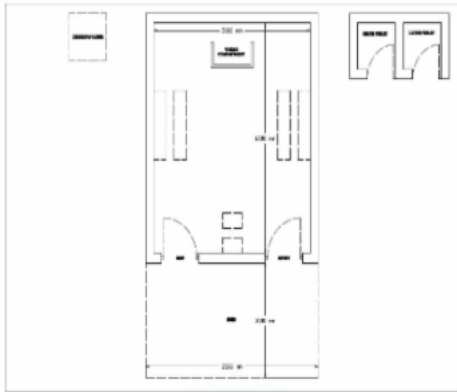

নির্বাচক নিবন্ধন আধিকারিকের স্বাক্ষর

Nazri Naksha

Google Map View

Polling Station Building Front View

Polling Station Front View

Cad View

Key MAP View

1 নাম : ইলাকমন দেবী স্বামীর নাম: শিউ নারায়ন সিং বাড়ির নং : বয়স : 63 লিঙ্গ : মহিলা	BCQ5571088 ফটো উপলব্ধ	2 নাম : মঞ্জু দেবী স্বামীর নাম: রামব্রিজ মিত্রী বাড়ির নং : n0178 বয়স : 66 লিঙ্গ : মহিলা	BCQ5518626 ফটো উপলব্ধ	3 নাম : প্রিয়াংকা ওঝা পিতার নাম: অরুণ ওঝা বাড়ির নং : বাই পাস রোড বয়স : 34 লিঙ্গ : মহিলা	AOJ1965706 ফটো উপলব্ধ
4 নাম : রেনু দেবী স্বামীর নাম: ধর্মরাজ যাদব বাড়ির নং : n0195 বয়স : 41 লিঙ্গ : মহিলা	BCQ5518816 ফটো উপলব্ধ	5 নাম : অঞ্জু দেবী স্বামীর নাম: অরুণ মাহাতো বাড়ির নং : n0180 বয়স : 43 লিঙ্গ : মহিলা	BCQ5518667 ফটো উপলব্ধ	6 নাম : সঞ্জু দেবী স্বামীর নাম: সহদেব মাহাতো বাড়ির নং : n0181 বয়স : 39 লিঙ্গ : মহিলা	BCQ5518675 ফটো উপলব্ধ
7 নাম : সীতা দেবী স্বামীর নাম: রামপ্রসাদ মাহাতো বাড়ির নং : n0182 বয়স : 64 লিঙ্গ : মহিলা	BCQ5518683 ফটো উপলব্ধ	8 নাম : রাজেশ কুমার মাহাতো পিতার নাম: রাম প্রকাশ মাহাতো বাড়ির নং : n0182 বয়স : 30 লিঙ্গ : পুরুষ	AOJ1870625 ফটো উপলব্ধ	9 নাম : আশা দেবী পিতার নাম: নরেশ মাহাতো বাড়ির নং : n0185 বয়স : 38 লিঙ্গ : মহিলা	BCQ5518717 ফটো উপলব্ধ
10 নাম : ভগীরত যাদব পিতার নাম: অরুণ যাদব বাড়ির নং : n0189 বয়স : 37 লিঙ্গ : পুরুষ	BCQ5518758 ফটো উপলব্ধ	11 নাম : মীনা দেবী স্বামীর নাম: ভগীরত যাদব বাড়ির নং : n0189 বয়স : 56 লিঙ্গ : মহিলা	AOJ1170547 ফটো উপলব্ধ	12 নাম : আরতি দেবী স্বামীর নাম: সুরেশ চৌহান বাড়ির নং : n0133 বয়স : 42 লিঙ্গ : মহিলা	BCQ5359955 ফটো উপলব্ধ
13 নাম : বেবী দেবী স্বামীর নাম: রঞ্জিত যাদব বাড়ির নং : n0356 বয়স : 39 লিঙ্গ : মহিলা	AOJ1808609 ফটো উপলব্ধ	14 নাম : সুনীতা দেবী স্বামীর নাম: রামধনী মুদি বাড়ির নং : n0363 বয়স : 51 লিঙ্গ : মহিলা	BCQ5023460 ফটো উপলব্ধ	15 নাম : শান্তি দেবী স্বামীর নাম: বিহারী পন্ডিড বাড়ির নং : n0390 বয়স : 53 লিঙ্গ : মহিলা	AOJ1870575 ফটো উপলব্ধ
16 নাম : সঞ্জু দেবী স্বামীর নাম: রঞ্জিত মাহাতো বাড়ির নং : n0391 বয়স : 34 লিঙ্গ : মহিলা	AOJ1870609 ফটো উপলব্ধ	17 নাম : পার্বতী দেবী স্বামীর নাম: এতহারী রাউড বাড়ির নং : n0448 বয়স : 81 লিঙ্গ : মহিলা	AOJ2015501 ফটো উপলব্ধ	18 নাম : রীনা দেবী স্বামীর নাম: অরুণ রাম বাড়ির নং : n0455 বয়স : 48 লিঙ্গ : মহিলা	AOJ2015618 ফটো উপলব্ধ
19 নাম : সুনীতা দেবী স্বামীর নাম: অনিক যাদব বাড়ির নং : n0464 বয়স : 45 লিঙ্গ : মহিলা	AOJ2015683 ফটো উপলব্ধ	20 নাম : মহবীর গোপ পিতার নাম: বিরজ গোপ বাড়ির নং : n0114 বয়স : 54 লিঙ্গ : পুরুষ	BCQ5358742 ফটো উপলব্ধ	21 নাম : পূজা দেবী স্বামীর নাম: চন্দ্র শেখর বাড়ির নং : n0342 বয়স : 38 লিঙ্গ : মহিলা	AOJ1171172 ফটো উপলব্ধ
22 নাম : মান্তি দেবী স্বামীর নাম: রঞ্জিত বাড়ির নং : n0344 বয়স : 73 লিঙ্গ : মহিলা	BCQ4810081 ফটো উপলব্ধ	23 নাম : কিরন কুমারী স্বামীর নাম: ফুলা দেবী বাড়ির নং : n0266 বয়স : 37 লিঙ্গ : মহিলা	AOJ0662726 ফটো উপলব্ধ	24 নাম : চম্পা দেবী স্বামীর নাম: শ্যাম সিং বাড়ির নং : n0338 বয়স : 45 লিঙ্গ : মহিলা	BCQ4810024 ফটো উপলব্ধ
25 নাম : রীতা দেবী স্বামীর নাম: সুরেন্দ্র সিং বাড়ির নং : n0340 বয়স : 42 লিঙ্গ : মহিলা	BCQ5023841 ফটো উপলব্ধ	26 নাম : দুর্গা দেবী স্বামীর নাম: বজরঙ্গ পন্ডিড বাড়ির নং : n0111 বয়স : 41 লিঙ্গ : মহিলা	AOJ1870583 ফটো উপলব্ধ	27 নাম : বজরং পন্ডিড পিতার নাম: সুরেশ পন্ডিড বাড়ির নং : n0111 বয়স : 37 লিঙ্গ : পুরুষ	BCQ5518287 ফটো উপলব্ধ
28 নাম : রাম কুমার মাহাতো পিতার নাম: সাধু মাহাতো বাড়ির নং : n0409 বয়স : 29 লিঙ্গ : পুরুষ	AOJ1978410 ফটো উপলব্ধ	29 নাম : রঞ্জিত মন্ডল পিতার নাম: বিহারী লাল মন্ডল বাড়ির নং : n0265 বয়স : 49 লিঙ্গ : পুরুষ	AOJ1170604 ফটো উপলব্ধ	30 নাম : দিপিকা দেবী স্বামীর নাম: রঞ্জিত মন্ডল বাড়ির নং : n0265 বয়স : 34 লিঙ্গ : মহিলা	AOJ1870534 ফটো উপলব্ধ