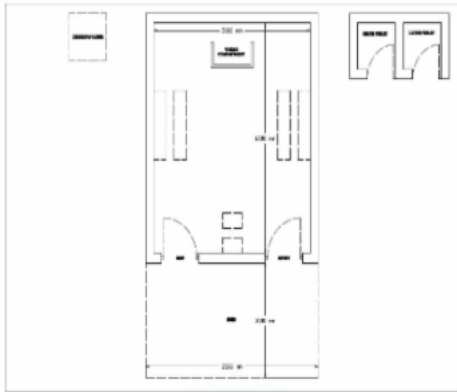

নির্বাচক নিবন্ধন আধিকারিকের স্বাক্ষর

Nazri Naksha

Google Map View

Polling Station Building Front View

Polling Station Front View

Cad View

Key MAP View

1 নাম : রেণুকা বাউরি স্বামীর নাম: চন্দন বাউরি বাড়ির নং : বয়স : 31 লিঙ্গ : মহিলা	AOJ2365674 ফটো উপলব্ধ	2 নাম : পৌরী বাউরী স্বামীর নাম: রায় বাউরী বাড়ির নং : n0084 বয়স : 47 লিঙ্গ : মহিলা	AOJ2122141 ফটো উপলব্ধ	3 নাম : মনু বাউরী পিতার নাম: রায় বাউরী বাড়ির নং : n0084 বয়স : 57 লিঙ্গ : পুরুষ	AOJ2122158 ফটো উপলব্ধ
4 নাম : মঙ্গলা বাউরী স্বামীর নাম: শান্ত বাউরী বাড়ির নং : n0077 বয়স : 64 লিঙ্গ : মহিলা	AOJ2445328 ফটো উপলব্ধ	5 নাম : অমিত বাউরী পিতার নাম: তপন বাউরী বাড়ির নং : বয়স : 27 লিঙ্গ : পুরুষ	AOJ2405538 ফটো উপলব্ধ	6 নাম : তাপস বাউরী পিতার নাম: অজিত বাউরী বাড়ির নং : N00125 বয়স : 28 লিঙ্গ : পুরুষ	AOJ2552172 ফটো উপলব্ধ
7 নাম : প্রিয়া বাউরী মায়ের নাম: চিত্তা বাউরী বাড়ির নং : N001252 বয়স : 26 লিঙ্গ : মহিলা	AOJ2552354 ফটো উপলব্ধ	8 নাম : সোমা বাউরী মায়ের নাম: চিত্তা বাউরী বাড়ির নং : N00125 বয়স : 24 লিঙ্গ : মহিলা	AOJ2552388 ফটো উপলব্ধ	9 নাম : মুকুল বাউরী মায়ের নাম: কেথা বাউরী বাড়ির নং : N00125 বয়স : 24 লিঙ্গ : পুরুষ	AOJ2552131 ফটো উপলব্ধ
10 নাম : অসীম বাউরী মায়ের নাম: শিখা বাউরী বাড়ির নং : n0077 বয়স : 32 লিঙ্গ : পুরুষ	AOJ2235190 ফটো উপলব্ধ	11 নাম : জিতেন বাউরী মায়ের নাম: রেবলা বাউরী বাড়ির নং : n00597 বয়স : 35 লিঙ্গ : পুরুষ	AOJ2264117 ফটো উপলব্ধ	12 নাম : সঞ্জয় বাউরী পিতার নাম: সুপল বাউরী বাড়ির নং : n0074 বয়স : 30 লিঙ্গ : পুরুষ	AOJ2121812 ফটো উপলব্ধ
13 নাম : অসীম বাউরী পিতার নাম: সুপল বাউরী বাড়ির নং : n0074 বয়স : 33 লিঙ্গ : পুরুষ	AOJ2121820 ফটো উপলব্ধ	14 নাম : অজয় বাউরী পিতার নাম: শক্রয় বাউরী বাড়ির নং : n0083 বয়স : 30 লিঙ্গ : পুরুষ	AOJ2121846 ফটো উপলব্ধ	15 নাম : জানকী বাউরী স্বামীর নাম: সুপল বাউরী বাড়ির নং : n0074 বয়স : 64 লিঙ্গ : মহিলা	WB/38/260/483455 ফটো উপলব্ধ
16 নাম : গঙ্গা বাউরী পিতার নাম: সুপল বাউরী বাড়ির নং : n0074 বয়স : 35 লিঙ্গ : মহিলা	AOJ1651538 ফটো উপলব্ধ	17 নাম : মধু বাউরী পিতার নাম: রাম বাউরী বাড়ির নং : n0074 বয়স : 57 লিঙ্গ : পুরুষ	AOJ1170265 ফটো উপলব্ধ	18 নাম : তারা বাউরী স্বামীর নাম: মধু বাউরী বাড়ির নং : n0074 বয়স : 43 লিঙ্গ : মহিলা	AOJ1170273 ফটো উপলব্ধ
19 নাম : আলতা বাউরী স্বামীর নাম: বুজ বাউরী বাড়ির নং : n0074 বয়স : 67 লিঙ্গ : মহিলা	AOJ2899771 ফটো উপলব্ধ	20 নাম : মিলন বাউরী পিতার নাম: বুজ বাউরী বাড়ির নং : n0074 বয়স : 43 লিঙ্গ : পুরুষ	BCQ4807897 ফটো উপলব্ধ	21 নাম : ষষ্ঠী বাউরী পিতার নাম: বিষ্ণু বাউরী বাড়ির নং : n0074 বয়স : 42 লিঙ্গ : পুরুষ	BCQ4807905 ফটো উপলব্ধ
22 নাম : প্রতিমা বাউরী স্বামীর নাম: স্বপন বাউরী বাড়ির নং : n0075 বয়স : 58 লিঙ্গ : মহিলা	WB/38/260/483350 ফটো উপলব্ধ	23 নাম : মঞ্জুরা বাউরী স্বামীর নাম: দেবু বাউরী বাড়ির নং : n0076 বয়স : 89 লিঙ্গ : মহিলা	WB/38/260/483227 ফটো উপলব্ধ	24 নাম : জাপান বাউরী পিতার নাম: দেবু বাউরী বাড়ির নং : n0076 বয়স : 61 লিঙ্গ : পুরুষ	WB/38/260/483652 ফটো উপলব্ধ
25 নাম : নমিতা বাউরী স্বামীর নাম: জাপান বাউরী বাড়ির নং : n0076 বয়স : 57 লিঙ্গ : মহিলা	WB/38/260/483357 ফটো উপলব্ধ	26 নাম : ছোটন বাউরী পিতার নাম: জাপান বাউরী বাড়ির নং : n0076 বয়স : 31 লিঙ্গ : পুরুষ	AOJ1651561 ফটো উপলব্ধ	27 নাম : অশোক বাউরী পিতার নাম: দেবু বাউরী বাড়ির নং : n0076 বয়স : 59 লিঙ্গ : পুরুষ	WB/38/260/483443 ফটো উপলব্ধ
28 নাম : চিত্তা বাউরী স্বামীর নাম: অশোক বাউরী বাড়ির নং : n0076 বয়স : 42 লিঙ্গ : মহিলা	BCQ4807814 ফটো উপলব্ধ	29 নাম : রেবলা বাউরী স্বামীর নাম: কানাই বাউরী বাড়ির নং : n0076 বয়স : 63 লিঙ্গ : মহিলা	WB/38/260/483271 ফটো উপলব্ধ	30 নাম : সীমা বাউরী পিতার নাম: তপন বাউরী বাড়ির নং : n0076 বয়স : 42 লিঙ্গ : মহিলা	BCQ5358932 ফটো উপলব্ধ