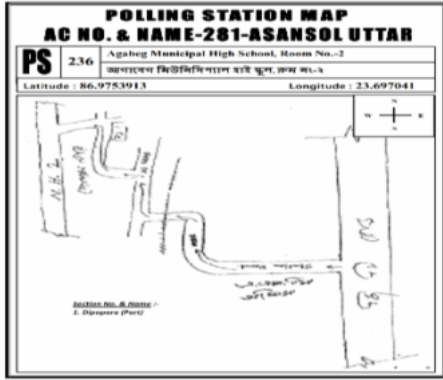

Nazri Naksha