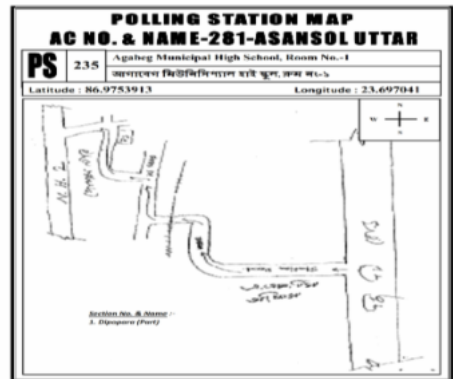

নির্বাচক নিবন্ধন আধিকারিকের স্বাক্ষর

Nazri Naksha

Google Map View

Polling Station Building Front View

Polling Station Front View

Cad View

Key MAP View

1 নাম : নরেশ মাহাতো পিতার নাম: ধানো মাহাতো বাড়ির নং : n0120 বয়স : 52 লিঙ্গ : পুরুষ ফটো উপলব্ধ	WB/38/260/489619	2 নাম : সরিতা দেবী স্বামীর নাম: নরেশ মাহাতো বাড়ির নং : n0120 বয়স : 45 লিঙ্গ : মহিলা ফটো উপলব্ধ	AOJ1809680	3 নাম : ইন্দু দেবী স্বামীর নাম: অশোক যাদব বাড়ির নং : n0181 বয়স : 41 লিঙ্গ : মহিলা ফটো উপলব্ধ	BCQ5362694
4 নাম : উর্মিলা দেবী স্বামীর নাম: রামবিলাস চৌধুরী বাড়ির নং : n0190 বয়স : 55 লিঙ্গ : মহিলা ফটো উপলব্ধ	WB/38/260/441042	5 নাম : বিশ্বনাথ প্রসাদ পিতার নাম: নন্দলাল প্রসাদ বাড়ির নং : n0289 বয়স : 44 লিঙ্গ : পুরুষ ফটো উপলব্ধ	AOJ1979350	6 নাম : সীতা দেবী প্রসাদ স্বামীর নাম: নন্দলাল প্রসাদ বাড়ির নং : n0290 বয়স : 72 লিঙ্গ : মহিলা ফটো উপলব্ধ	AOJ1979368
7 নাম : সোনিয়া দেবী স্বামীর নাম: যোগেশ্বর সিং বাড়ির নং : n0296 বয়স : 38 লিঙ্গ : মহিলা ফটো উপলব্ধ	AOJ2027142	8 নাম : চন্দ্রা দেবী স্বামীর নাম: পলি বালিকী বাড়ির নং : n0253 বয়স : 67 লিঙ্গ : মহিলা ফটো উপলব্ধ	AOJ1809490	9 নাম : সাহানাজ খাতুন স্বামীর নাম: মহঃ ইসাফ বাড়ির নং : n0162 বয়স : 42 লিঙ্গ : মহিলা ফটো উপলব্ধ	AOJ0961458
10 নাম : মহঃ ইকবাল পিতার নাম: মহঃ আলম বাড়ির নং : n0223 বয়স : 39 লিঙ্গ : পুরুষ ফটো উপলব্ধ	AOJ0992628	11 নাম : পিংকি দেবী স্বামীর নাম: বিশ্বনাথ প্রসাদ বাড়ির নং : n0289 বয়স : 38 লিঙ্গ : মহিলা ফটো উপলব্ধ	AOJ2235547	12 নাম : সুমন প্রসাদ পিতার নাম: বিশ্বনাথ প্রসাদ বাড়ির নং : ডেপোপাড়া নীঅর চৈতন্য মন্দির বয়স : 22 লিঙ্গ : মহিলা ফটো উপলব্ধ	AOJ2955623
13 নাম : শ্যামসুন্দর মাহাতো পিতার নাম: ধানো মাহাতো বাড়ির নং : n0120 বয়স : 47 লিঙ্গ : পুরুষ ফটো উপলব্ধ	BCQ5024344	14 নাম : সৌরভ কুমার মাহাতো পিতার নাম: শ্যাম সুন্দর মাহাতো বাড়ির নং : ছাঈ রোড বয়স : 20 লিঙ্গ : পুরুষ ফটো উপলব্ধ	AOJ2951093	15 নাম : ভোল্লী স্বামীর নাম: মহঃ জামাল সেখ বাড়ির নং : n0271 বয়স : 57 লিঙ্গ : মহিলা ফটো উপলব্ধ	BCQ4813648
16 নাম : মানতি কুমারী পিতার নাম: দাসো হাঁড়ি বাড়ির নং : n0305 বয়স : 30 লিঙ্গ : মহিলা ফটো উপলব্ধ	AOJ2122745	17 নাম : সালাউদ্দিন হক পিতার নাম: আতাবুল হক বাড়ির নং : n0128 বয়স : 55 লিঙ্গ : পুরুষ ফটো উপলব্ধ	WB/38/260/489127	18 নাম : আলাউদ্দিন হক পিতার নাম: সালাউদ্দিন হক বাড়ির নং : n0128 বয়স : 30 লিঙ্গ : পুরুষ ফটো উপলব্ধ	AOJ1809821
19 নাম : রুবি পিতার নাম: নাহার সিং বাড়ির নং : n0308 বয়স : 35 লিঙ্গ : মহিলা ফটো উপলব্ধ	AOJ2122802	20 নাম : মহঃ শাহিদ মায়ের নাম: জারিনা বাড়ির নং : n0340 বয়স : 27 লিঙ্গ : পুরুষ ফটো উপলব্ধ	AOJ2264273	21 নাম : সঙ্গিতা দেবী স্বামীর নাম: পিন্টু কুমার প্রসাদ বাড়ির নং : n0352 বয়স : 30 লিঙ্গ : মহিলা ফটো উপলব্ধ	AOJ2302552
22 নাম : সরিতা দেবী স্বামীর নাম: মনোজ কুশওয়া বাড়ির নং : n0349 বয়স : 31 লিঙ্গ : মহিলা ফটো উপলব্ধ	AOJ2302529	23 নাম : অর্জুন যাদব পিতার নাম: টোপি গোপ যাদব বাড়ির নং : n0122 বয়স : 57 লিঙ্গ : পুরুষ ফটো উপলব্ধ	WB/38/260/489077	24 নাম : স্বপ্না নন্দর পিতার নাম: অর্জুন কুমার নন্দর বাড়ির নং : n0216 বয়স : 54 লিঙ্গ : মহিলা ফটো উপলব্ধ	AOJ2457604
25 নাম : নাজনিন খাতুন পিতার নাম: মহঃ হুসান বান বাড়ির নং : N003 বয়স : 27 লিঙ্গ : মহিলা ফটো উপলব্ধ	ZQP2397024	26 নাম : মহঃ তৌফিক পিতার নাম: মহঃ ইসমাইল বাড়ির নং : N003 বয়স : 25 লিঙ্গ : পুরুষ ফটো উপলব্ধ	AOJ2550481	27 নাম : মহঃ ইসাক পিতার নাম: মহঃ ইসমাইল বাড়ির নং : n0162 বয়স : 44 লিঙ্গ : পুরুষ ফটো উপলব্ধ	BCQ5362470
28 নাম : গোপাল কৃষ্ণ পিতার নাম: ডোমন সিং বাড়ির নং : n0326 বয়স : 70 লিঙ্গ : পুরুষ ফটো উপলব্ধ	AOJ2487213	29 নাম : মিনারা হক স্বামীর নাম: সালাউদ্দিন হক বাড়ির নং : n0128 বয়স : 53 লিঙ্গ : মহিলা ফটো উপলব্ধ	BCQ4811485	30 নাম : আয়ুশ শ্রীবাস্তব পিতার নাম: মনোজ শ্রীবাস্তব বাড়ির নং : এন223 বয়স : 24 লিঙ্গ : পুরুষ ফটো উপলব্ধ	AOJ2690253