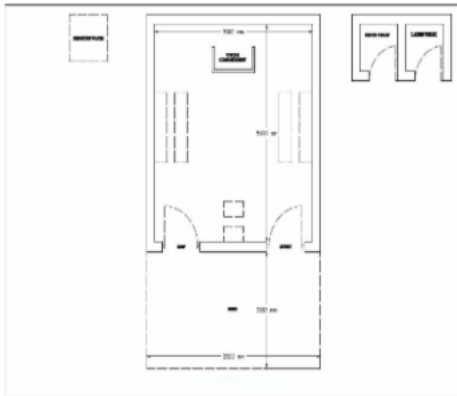

নির্বাচক নিবন্ধন আধিকারিকের স্বাক্ষর

Nazri Naksha

Google Map View

Polling Station Building Front View

Polling Station Front View

Cad View

Key MAP View

1 নাম : নরেশ মাহাতো পিতার নাম: ধানো মাহাতো বাড়ির নং : n0120 বয়স : 52 লিঙ্গ : পুরুষ ফটো উপলব্ধ	WB/38/260/489619	2 নাম : সরিতা দেবী স্বামীর নাম: নরেশ মাহাতো বাড়ির নং : n0120 বয়স : 45 লিঙ্গ : মহিলা ফটো উপলব্ধ	AOJ1809680	3 নাম : ইন্দু দেবী স্বামীর নাম: অশোক যাদব বাড়ির নং : n0181 বয়স : 41 লিঙ্গ : মহিলা ফটো উপলব্ধ	BCQ5362694
4 নাম : উর্মিলা দেবী স্বামীর নাম: রামবিলাস চৌধুরী বাড়ির নং : n0190 বয়স : 55 লিঙ্গ : মহিলা ফটো উপলব্ধ	WB/38/260/441042	5 নাম : বিশ্বনাথ প্রসাদ পিতার নাম: নন্দলাল প্রসাদ বাড়ির নং : n0289 বয়স : 44 লিঙ্গ : পুরুষ ফটো উপলব্ধ	AOJ1979350	6 নাম : সীতা দেবী প্রসাদ স্বামীর নাম: নন্দলাল প্রসাদ বাড়ির নং : n0290 বয়স : 72 লিঙ্গ : মহিলা ফটো উপলব্ধ	AOJ1979368
7 নাম : সোনিয়া দেবী স্বামীর নাম: যোগেশ্বর সিং বাড়ির নং : n0296 বয়স : 38 লিঙ্গ : মহিলা ফটো উপলব্ধ	AOJ2027142	8 নাম : চন্দ্রা দেবী স্বামীর নাম: পলি বালিকী বাড়ির নং : n0253 বয়স : 67 লিঙ্গ : মহিলা ফটো উপলব্ধ	AOJ1809490	9 নাম : সাহানাজ খাতুন স্বামীর নাম: মহঃ ইসাফ বাড়ির নং : n0162 বয়স : 42 লিঙ্গ : মহিলা ফটো উপলব্ধ	AOJ0961458
10 নাম : মহঃ ইকবাল পিতার নাম: মহঃ আলম বাড়ির নং : n0223 বয়স : 39 লিঙ্গ : পুরুষ ফটো উপলব্ধ	AOJ0992628	11 নাম : পিংকি দেবী স্বামীর নাম: বিশ্বনাথ প্রসাদ বাড়ির নং : n0289 বয়স : 38 লিঙ্গ : মহিলা ফটো উপলব্ধ	AOJ2235547	12 নাম : সুমন প্রসাদ পিতার নাম: বিশ্বনাথ প্রসাদ বাড়ির নং : ডেপোপাড়া নীঅর চৈতন্য মন্দির বয়স : 22 লিঙ্গ : মহিলা ফটো উপলব্ধ	AOJ2955623
13 নাম : শ্যামসুন্দর মাহাতো পিতার নাম: ধানো মাহাতো বাড়ির নং : n0120 বয়স : 47 লিঙ্গ : পুরুষ ফটো উপলব্ধ	BCQ5024344	14 নাম : সৌরভ কুমার মাহাতো পিতার নাম: শ্যাম সুন্দর মাহাতো বাড়ির নং : ছাঈ রোড বয়স : 20 লিঙ্গ : পুরুষ ফটো উপলব্ধ	AOJ2951093	15 নাম : ভোল্লী স্বামীর নাম: মহঃ জামাল সেখ বাড়ির নং : n0271 বয়স : 57 লিঙ্গ : মহিলা ফটো উপলব্ধ	BCQ4813648
16 নাম : মানতি কুমারী পিতার নাম: দাসো হাঁড়ি বাড়ির নং : n0305 বয়স : 30 লিঙ্গ : মহিলা ফটো উপলব্ধ	AOJ2122745	17 নাম : সালাউদ্দিন হক পিতার নাম: আতাবুল হক বাড়ির নং : n0128 বয়স : 55 লিঙ্গ : পুরুষ ফটো উপলব্ধ	WB/38/260/489127	18 নাম : আলাউদ্দিন হক পিতার নাম: সালাউদ্দিন হক বাড়ির নং : n0128 বয়স : 30 লিঙ্গ : পুরুষ ফটো উপলব্ধ	AOJ1809821
19 নাম : রুবি পিতার নাম: নাহার সিং বাড়ির নং : n0308 বয়স : 35 লিঙ্গ : মহিলা ফটো উপলব্ধ	AOJ2122802	20 নাম : মহঃ শাহিদ মায়ের নাম: জারিনা বাড়ির নং : n0340 বয়স : 27 লিঙ্গ : পুরুষ ফটো উপলব্ধ	AOJ2264273	21 নাম : সঙ্গিতা দেবী স্বামীর নাম: পিন্টু কুমার প্রসাদ বাড়ির নং : n0352 বয়স : 30 লিঙ্গ : মহিলা ফটো উপলব্ধ	AOJ2302552
22 নাম : সরিতা দেবী স্বামীর নাম: মনোজ কুশওয়া বাড়ির নং : n0349 বয়স : 31 লিঙ্গ : মহিলা ফটো উপলব্ধ	AOJ2302529	23 নাম : অর্জুন যাদব পিতার নাম: টোপি গোপ যাদব বাড়ির নং : n0122 বয়স : 57 লিঙ্গ : পুরুষ ফটো উপলব্ধ	WB/38/260/489077	24 নাম : স্বপ্না নন্দর পিতার নাম: অর্জুন কুমার নন্দর বাড়ির নং : n0216 বয়স : 54 লিঙ্গ : মহিলা ফটো উপলব্ধ	AOJ2457604
25 নাম : নাজনিন খাতুন পিতার নাম: মহঃ হুসান বান বাড়ির নং : N003 বয়স : 27 লিঙ্গ : মহিলা ফটো উপলব্ধ	ZQP2397024	26 নাম : মহঃ তৌফিক পিতার নাম: মহঃ ইসমাইল বাড়ির নং : N003 বয়স : 25 লিঙ্গ : পুরুষ ফটো উপলব্ধ	AOJ2550481	27 নাম : মহঃ ইসাক পিতার নাম: মহঃ ইসমাইল বাড়ির নং : n0162 বয়স : 44 লিঙ্গ : পুরুষ ফটো উপলব্ধ	BCQ5362470
28 নাম : গোপাল কৃষ্ণ পিতার নাম: ডোমন সিং বাড়ির নং : n0326 বয়স : 70 লিঙ্গ : পুরুষ ফটো উপলব্ধ	AOJ2487213	29 নাম : মিনারা হক স্বামীর নাম: সালাউদ্দিন হক বাড়ির নং : n0128 বয়স : 53 লিঙ্গ : মহিলা ফটো উপলব্ধ	BCQ4811485	30 নাম : আয়ুশ শ্রীবাস্তব পিতার নাম: মনোজ শ্রীবাস্তব বাড়ির নং : এন223 বয়স : 24 লিঙ্গ : পুরুষ ফটো উপলব্ধ	AOJ2690253