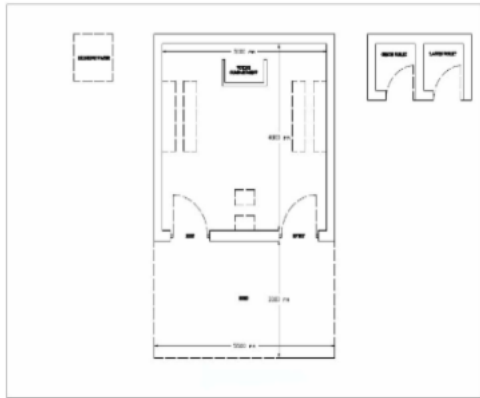

নির্বাচক নিবন্ধন আধিকারিকের স্বাক্ষর

Nazri Naksha

Google Map View

Polling Station Building Front View

Polling Station Front View

Cad View

Key MAP View

বিধানসভা নির্বাচনক্ষেত্রের নং, নাম : 281-আসানসোল উত্তর
ভাগ নং, নাম : 1-কে এস রোড ডিপোপাড়া