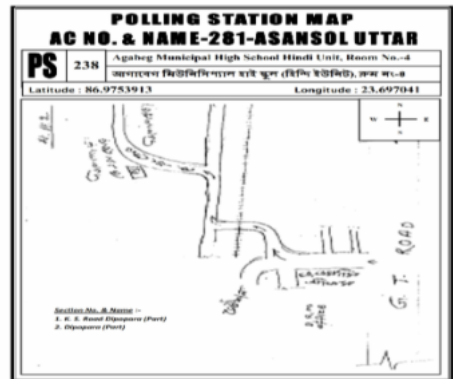

নির্বাচক নিবন্ধন আধিকারিকের স্বাক্ষর

Nazri Naksha

Google Map View

Polling Station Building Front View

Polling Station Front View

Cad View

Key MAP View

বিধানসভা নির্বাচনক্ষেত্রের নং, নাম : 281-আসানসোল উত্তর
ভাগ নং, নাম : 1-কে এস রোড ডিপোপাড়া