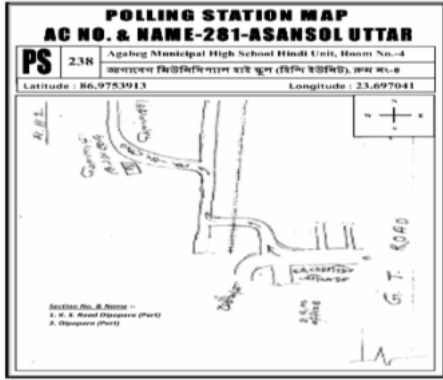

Nazri Naksha