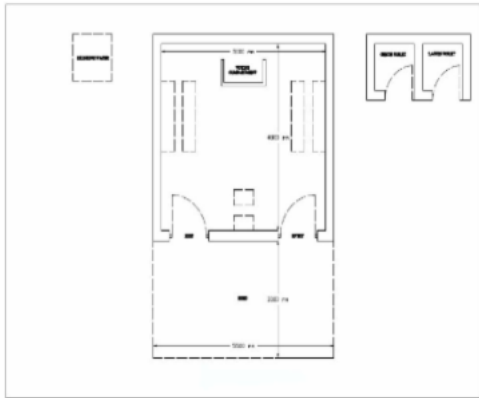

নির্বাচক নিবন্ধন আধিকারিকের স্বাক্ষর

Nazri Naksha

Google Map View

Polling Station Building Front View

Polling Station Front View

Cad View

Key MAP View

| | | | | | | | | | | | |
|----|------------------|---|------------|----|------------------|---|------------|----|------------------|---|------------|
| 1 | WB/38/260/306088 | নাম : রাজেন্দ্রপ্রসাদ বর্গওয়াল পিতার নাম: শালীগ্রাম বাড়ির নং : n0028 বয়স : 82 লিঙ্গ : পুরুষ | ফটো উপলব্ধ | 2 | WB/38/260/306068 | নাম : সারদাদেবী বর্গওয়াল স্বামীর নাম: রাজেন্দ্র বর্গওয়াল বাড়ির নং : n0028 বয়স : 80 লিঙ্গ : মহিলা | ফটো উপলব্ধ | 3 | WB/38/260/306241 | নাম : দিলীপকুমার বর্গওয়াল পিতার নাম: রাজেন্দ্র বর্গওয়াল বাড়ির নং : n0028 বয়স : 62 লিঙ্গ : পুরুষ | ফটো উপলব্ধ |
| 4 | WB/38/260/306042 | নাম : প্রদীপকুমার বর্গওয়াল পিতার নাম: রাজেন্দ্র বর্গওয়াল বাড়ির নং : n0028 বয়স : 58 লিঙ্গ : পুরুষ | ফটো উপলব্ধ | 5 | BCQ5278551 | নাম : রীতাদেবী বর্গওয়াল স্বামীর নাম: দিলীপ বর্গওয়াল বাড়ির নং : n0028 বয়স : 53 লিঙ্গ : মহিলা | ফটো উপলব্ধ | 6 | BCQ1406552 | নাম : জিতেশকুমার বর্গওয়াল পিতার নাম: রাজেন্দ্র প্রসাদ বর্গওয়াল বাড়ির নং : n0028 বয়স : 50 লিঙ্গ : পুরুষ | ফটো উপলব্ধ |
| 7 | BCQ4672929 | নাম : সঞ্জু বর্নওয়াল স্বামীর নাম: জ্যোতিষ কুমার বর্নওয়াল বাড়ির নং : n0028 বয়স : 41 লিঙ্গ : মহিলা | ফটো উপলব্ধ | 8 | BCQ4997888 | নাম : চন্দন কুমার বর্নওয়াল পিতার নাম: দিলীপ কুমার বর্নওয়াল বাড়ির নং : n0028 বয়স : 38 লিঙ্গ : পুরুষ | ফটো উপলব্ধ | 9 | AOJ2264851 | নাম : রঞ্জিত গুহ অন্যান্য: সন্দীপ গুহ বাড়ির নং : n0303 বয়স : 33 লিঙ্গ : পুরুষ | ফটো উপলব্ধ |
| 10 | WB/38/260/306012 | নাম : ইন্দুদেবী বর্গওয়াল স্বামীর নাম: সরবন প্রসাদ বাড়ির নং : 0150463 বয়স : 57 লিঙ্গ : মহিলা | ফটো উপলব্ধ | 11 | AOJ2305084 | নাম : শিম্পা রায় পিতার নাম: বাণেশ্বর রায় বাড়ির নং : এন.আর.আর সরনী বয়স : 25 লিঙ্গ : মহিলা | ফটো উপলব্ধ | 12 | ANG1605856 | নাম : ময়না গুহ অন্যান্য: সন্দীপ গুহ বাড়ির নং : বয়স : 57 লিঙ্গ : মহিলা | ফটো উপলব্ধ |
| 13 | AOJ2305282 | নাম : উজ্জল গুহ অন্যান্য: সন্দীপ গুহ বাড়ির নং : বয়স : 56 লিঙ্গ : পুরুষ | ফটো উপলব্ধ | 14 | AOJ2305142 | নাম : শিবম কুমার পিতার নাম: জয় কুমার বার্নওয়াল বাড়ির নং : বয়স : 28 লিঙ্গ : পুরুষ | ফটো উপলব্ধ | 15 | AOJ2305159 | নাম : সুস্মিতা আচার্য পিতার নাম: দেবিদাস আচার্য বাড়ির নং : বয়স : 25 লিঙ্গ : মহিলা | ফটো উপলব্ধ |
| 16 | AOJ2305332 | নাম : লক্ষী কান্ত পাল পিতার নাম: মাথুর পাল বাড়ির নং : বয়স : 25 লিঙ্গ : পুরুষ | ফটো উপলব্ধ | 17 | AOJ2305357 | নাম : বুদ্ধদেব পাল পিতার নাম: মাথুর পাল বাড়ির নং : বয়স : 27 লিঙ্গ : পুরুষ | ফটো উপলব্ধ | 18 | ANG1607191 | নাম : তারা ঘোষ স্বামীর নাম: হরে কৃষ্ণ ঘোষ বাড়ির নং : বয়স : 63 লিঙ্গ : মহিলা | ফটো উপলব্ধ |
| 19 | AOJ2305381 | নাম : তারক নাথ ঘোষ পিতার নাম: হরে কৃষ্ণ ঘোষ বাড়ির নং : বয়স : 65 লিঙ্গ : পুরুষ | ফটো উপলব্ধ | 20 | AOJ2305423 | নাম : শ্রুতি বার্নওয়াল পিতার নাম: দিলীপ কুমার বার্নওয়াল বাড়ির নং : বয়স : 25 লিঙ্গ : মহিলা | ফটো উপলব্ধ | 21 | AOJ2910354 | নাম : আকাশ বার্নওয়াল পিতার নাম: জিতেশ কুমার বার্নওয়াল বাড়ির নং : এন.এস রোড বয়স : 20 লিঙ্গ : পুরুষ | ফটো উপলব্ধ |
| 22 | AOJ2305456 | নাম : অনিকেত রায় পিতার নাম: চন্দন রায় বাড়ির নং : এন0241 বয়স : 26 লিঙ্গ : পুরুষ | ফটো উপলব্ধ | 23 | AOJ2305092 | নাম : ঝুলন রায় স্বামীর নাম: মানস রায় বাড়ির নং : 18 বয়স : 30 লিঙ্গ : মহিলা | ফটো উপলব্ধ | 24 | AOJ2305100 | নাম : জয় রায় মায়ের নাম: বর্না রায় বাড়ির নং : বয়স : 26 লিঙ্গ : পুরুষ | ফটো উপলব্ধ |
| 25 | AOJ2377646 | নাম : গুড়িয়া রবিদাস স্বামীর নাম: রাজেশ রবিদাস বাড়ির নং : হোল্ডিং নং 32 বয়স : 31 লিঙ্গ : মহিলা | ফটো উপলব্ধ | 26 | AOJ2305316 | নাম : আরতি বার্নওয়াল পিতার নাম: গোপাল প্রসাদ বার্নওয়াল বাড়ির নং : বয়স : 26 লিঙ্গ : মহিলা | ফটো উপলব্ধ | 27 | AOJ2125193 | নাম : সাকেত আগরওয়াল পিতার নাম: সুদীপ আগরওয়াল বাড়ির নং : n0018 বয়স : 28 লিঙ্গ : পুরুষ | ফটো উপলব্ধ |
| 28 | AOJ2722700 | নাম : সঞ্জয় আগরওয়াল পিতার নাম: ০০০০০০০০ ০০০০০০০০ বাড়ির নং : n0020 বয়স : 57 লিঙ্গ : পুরুষ | ফটো উপলব্ধ | 29 | ANG1036417 | নাম : সুমন আগরওয়াল স্বামীর নাম: মনোজ আগরওয়াল বাড়ির নং : n0332 বয়স : 35 লিঙ্গ : মহিলা | ফটো উপলব্ধ | 30 | BCQ5586318 | নাম : নিধী আগরওয়াল স্বামীর নাম: সুকিত আগরওয়াল বাড়ির নং : n0018 বয়স : 46 লিঙ্গ : মহিলা | ফটো উপলব্ধ |