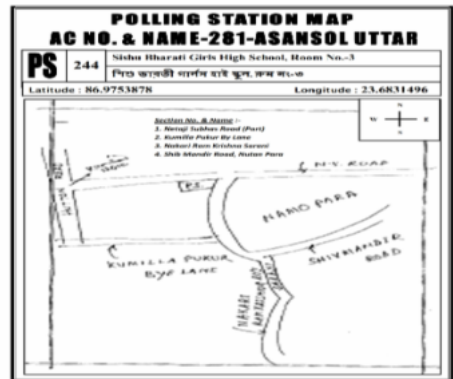

নির্বাচক নিবন্ধন আধিকারিকের স্বাক্ষর

Nazri Naksha

Google Map View

Polling Station Building Front View

Polling Station Front View

Cad View

Key MAP View

| | | | | | | | | | | | |
|----|------------------|---|------------|----|------------------|---|------------|----|------------------|---|------------|
| 1 | WB/38/260/306088 | নাম : রাজেন্দ্রপ্রসাদ বর্গওয়াল পিতার নাম: শালীগ্রাম বাড়ির নং : n0028 বয়স : 82 লিঙ্গ : পুরুষ | ফটো উপলব্ধ | 2 | WB/38/260/306068 | নাম : সারদাদেবী বর্গওয়াল স্বামীর নাম: রাজেন্দ্র বর্গওয়াল বাড়ির নং : n0028 বয়স : 80 লিঙ্গ : মহিলা | ফটো উপলব্ধ | 3 | WB/38/260/306241 | নাম : দিলীপকুমার বর্গওয়াল পিতার নাম: রাজেন্দ্র বর্গওয়াল বাড়ির নং : n0028 বয়স : 62 লিঙ্গ : পুরুষ | ফটো উপলব্ধ |
| 4 | WB/38/260/306042 | নাম : প্রদীপকুমার বর্গওয়াল পিতার নাম: রাজেন্দ্র বর্গওয়াল বাড়ির নং : n0028 বয়স : 58 লিঙ্গ : পুরুষ | ফটো উপলব্ধ | 5 | BCQ5278551 | নাম : রীতাদেবী বর্গওয়াল স্বামীর নাম: দিলীপ বর্গওয়াল বাড়ির নং : n0028 বয়স : 53 লিঙ্গ : মহিলা | ফটো উপলব্ধ | 6 | BCQ1406552 | নাম : জিতেশকুমার বর্গওয়াল পিতার নাম: রাজেন্দ্র প্রসাদ বর্গওয়াল বাড়ির নং : n0028 বয়স : 50 লিঙ্গ : পুরুষ | ফটো উপলব্ধ |
| 7 | BCQ4672929 | নাম : সঞ্জু বর্নওয়াল স্বামীর নাম: জ্যোতিষ কুমার বর্নওয়াল বাড়ির নং : n0028 বয়স : 41 লিঙ্গ : মহিলা | ফটো উপলব্ধ | 8 | BCQ4997888 | নাম : চন্দন কুমার বর্নওয়াল পিতার নাম: দিলীপ কুমার বর্নওয়াল বাড়ির নং : n0028 বয়স : 38 লিঙ্গ : পুরুষ | ফটো উপলব্ধ | 9 | AOJ2264851 | নাম : রঞ্জিত গুহ অন্যান্য: সন্দীপ গুহ বাড়ির নং : n0303 বয়স : 33 লিঙ্গ : পুরুষ | ফটো উপলব্ধ |
| 10 | WB/38/260/306012 | নাম : ইন্দুদেবী বর্গওয়াল স্বামীর নাম: সরবন প্রসাদ বাড়ির নং : 0150463 বয়স : 57 লিঙ্গ : মহিলা | ফটো উপলব্ধ | 11 | AOJ2305084 | নাম : শিম্পা রায় পিতার নাম: বাণেশ্বর রায় বাড়ির নং : এন.আর.আর সরনী বয়স : 25 লিঙ্গ : মহিলা | ফটো উপলব্ধ | 12 | ANG1605856 | নাম : ময়না গুহ অন্যান্য: সন্দীপ গুহ বাড়ির নং : বয়স : 57 লিঙ্গ : মহিলা | ফটো উপলব্ধ |
| 13 | AOJ2305282 | নাম : উজ্জল গুহ অন্যান্য: সন্দীপ গুহ বাড়ির নং : বয়স : 56 লিঙ্গ : পুরুষ | ফটো উপলব্ধ | 14 | AOJ2305142 | নাম : শিবম কুমার পিতার নাম: জয় কুমার বার্নওয়াল বাড়ির নং : বয়স : 28 লিঙ্গ : পুরুষ | ফটো উপলব্ধ | 15 | AOJ2305159 | নাম : সুস্মিতা আচার্য পিতার নাম: দেবিদাস আচার্য বাড়ির নং : বয়স : 25 লিঙ্গ : মহিলা | ফটো উপলব্ধ |
| 16 | AOJ2305332 | নাম : লক্ষী কান্ত পাল পিতার নাম: মাথুর পাল বাড়ির নং : বয়স : 25 লিঙ্গ : পুরুষ | ফটো উপলব্ধ | 17 | AOJ2305357 | নাম : বুদ্ধদেব পাল পিতার নাম: মাথুর পাল বাড়ির নং : বয়স : 27 লিঙ্গ : পুরুষ | ফটো উপলব্ধ | 18 | ANG1607191 | নাম : তারা ঘোষ স্বামীর নাম: হরে কৃষ্ণ ঘোষ বাড়ির নং : বয়স : 63 লিঙ্গ : মহিলা | ফটো উপলব্ধ |
| 19 | AOJ2305381 | নাম : তারক নাথ ঘোষ পিতার নাম: হরে কৃষ্ণ ঘোষ বাড়ির নং : বয়স : 65 লিঙ্গ : পুরুষ | ফটো উপলব্ধ | 20 | AOJ2305423 | নাম : শ্রুতি বার্নওয়াল পিতার নাম: দিলীপ কুমার বার্নওয়াল বাড়ির নং : বয়স : 25 লিঙ্গ : মহিলা | ফটো উপলব্ধ | 21 | AOJ2910354 | নাম : আকাশ বার্নওয়াল পিতার নাম: জিতেশ কুমার বার্নওয়াল বাড়ির নং : এন.এস রোড বয়স : 20 লিঙ্গ : পুরুষ | ফটো উপলব্ধ |
| 22 | AOJ2305456 | নাম : অনিকেত রায় পিতার নাম: চন্দন রায় বাড়ির নং : এন0241 বয়স : 26 লিঙ্গ : পুরুষ | ফটো উপলব্ধ | 23 | AOJ2305092 | নাম : ঝুলন রায় স্বামীর নাম: মানস রায় বাড়ির নং : 18 বয়স : 30 লিঙ্গ : মহিলা | ফটো উপলব্ধ | 24 | AOJ2305100 | নাম : জয় রায় মায়ের নাম: বর্না রায় বাড়ির নং : বয়স : 26 লিঙ্গ : পুরুষ | ফটো উপলব্ধ |
| 25 | AOJ2377646 | নাম : গুড়িয়া রবিদাস স্বামীর নাম: রাজেশ রবিদাস বাড়ির নং : হোল্ডিং নং 32 বয়স : 31 লিঙ্গ : মহিলা | ফটো উপলব্ধ | 26 | AOJ2305316 | নাম : আরতি বার্নওয়াল পিতার নাম: গোপাল প্রসাদ বার্নওয়াল বাড়ির নং : বয়স : 26 লিঙ্গ : মহিলা | ফটো উপলব্ধ | 27 | AOJ2125193 | নাম : সাকেত আগরওয়াল পিতার নাম: সুদীপ আগরওয়াল বাড়ির নং : n0018 বয়স : 28 লিঙ্গ : পুরুষ | ফটো উপলব্ধ |
| 28 | AOJ2722700 | নাম : সঞ্জয় আগরওয়াল পিতার নাম: ০০০০০০০০ ০০০০০০০০ বাড়ির নং : n0020 বয়স : 57 লিঙ্গ : পুরুষ | ফটো উপলব্ধ | 29 | ANG1036417 | নাম : সুমন আগরওয়াল স্বামীর নাম: মনোজ আগরওয়াল বাড়ির নং : n0332 বয়স : 35 লিঙ্গ : মহিলা | ফটো উপলব্ধ | 30 | BCQ5586318 | নাম : নিধী আগরওয়াল স্বামীর নাম: সুকিত আগরওয়াল বাড়ির নং : n0018 বয়স : 46 লিঙ্গ : মহিলা | ফটো উপলব্ধ |