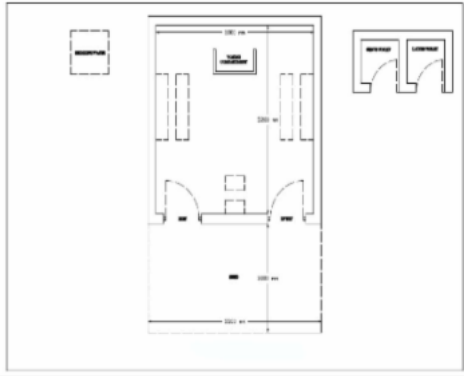

নির্বাচক নিবন্ধন আধিকারিকের স্বাক্ষর

Nazri Naksha

Google Map View

Polling Station Building Front View

Polling Station Front View

Cad View

Key MAP View

1 নাম : রীনা রেশমী স্বামীর নাম: মোহন কুমার গুপ্তা বাড়ির নং : n0179 বয়স : 44 লিঙ্গ : মহিলা	AOJ1812999 ফটো উপলব্ধ	2 নাম : প্রদীপ কুমার বার্নওয়াল পিতার নাম: সহদেব লাল বার্নওয়াল বাড়ির নং : n0190 বয়স : 50 লিঙ্গ : পুরুষ	AOJ1813096 ফটো উপলব্ধ	3 নাম : মিতা দেবী স্বামীর নাম: সুরেশ সিং বাড়ির নং : n0046 বয়স : 61 লিঙ্গ : মহিলা	BCQ4149118 ফটো উপলব্ধ
4 নাম : বিবেক কুমার বার্নওয়াল পিতার নাম: রাজ কুমার বার্নওয়াল বাড়ির নং : n0218 বয়স : 29 লিঙ্গ : পুরুষ	AOJ2264935 ফটো উপলব্ধ	5 নাম : প্রতিমা কুন্ডু স্বামীর নাম: মদন মোহন কুন্ডু বাড়ির নং : n0018 বয়স : 76 লিঙ্গ : মহিলা	WB/38/260/312602 ফটো উপলব্ধ	6 নাম : বৈদ্যনাথ কুন্ডু পিতার নাম: মদন মোহন কুন্ডু বাড়ির নং : n0018 বয়স : 50 লিঙ্গ : পুরুষ	WB/38/260/312603 ফটো উপলব্ধ
7 নাম : সন্তোষ কুন্ডু পিতার নাম: মদন মোহন কুন্ডু বাড়ির নং : n0018 বয়স : 44 লিঙ্গ : পুরুষ	BCQ4673349 ফটো উপলব্ধ	8 নাম : গৌতম কুমার কুন্ডু পিতার নাম: মদনমোহন কুন্ডু বাড়ির নং : নমো পাড়া, আসানসোল ভিলেজ বয়স : 60 লিঙ্গ : পুরুষ	AOJ3008984 ফটো উপলব্ধ	9 নাম : অনিতা কুন্ডু স্বামীর নাম: গৌতম কুমার কুন্ডু বাড়ির নং : n0018 বয়স : 48 লিঙ্গ : মহিলা	BCQ5586706 ফটো উপলব্ধ
10 নাম : তারক নাথ কুন্ডু পিতার নাম: মদনমোহন কুন্ডু বাড়ির নং : n0018 বয়স : 49 লিঙ্গ : পুরুষ	WB/38/260/312212 ফটো উপলব্ধ	11 নাম : স্বপ্না কুন্ডু স্বামীর নাম: তারক নাথ কুন্ডু বাড়ির নং : n0018 বয়স : 42 লিঙ্গ : মহিলা	AOJ1178698 ফটো উপলব্ধ	12 নাম : মহামায়া কুন্ডু স্বামীর নাম: সুভাগত রায় বাড়ির নং : W/O সুভাগত রায় বয়স : 39 লিঙ্গ : মহিলা	BCQ4998316 ফটো উপলব্ধ
13 নাম : অঞ্জলী কুমারী কেশরী স্বামীর নাম: চন্দন কুমার কেশরী বাড়ির নং : এন0094 বয়স : 26 লিঙ্গ : মহিলা	AOJ2682052 ফটো উপলব্ধ	14 নাম : শুক্লা কোঙার স্বামীর নাম: অরুণ রঞ্জন কোঙার বাড়ির নং : n0015 বয়স : 44 লিঙ্গ : মহিলা	BCQ4319935 ফটো উপলব্ধ	15 নাম : অরুণ রঞ্জন কোঙার পিতার নাম: মহিমা রঞ্জন কোঙার বাড়ির নং : n0015 বয়স : 56 লিঙ্গ : পুরুষ	BCQ5279559 ফটো উপলব্ধ
16 নাম : মোহন কুমার গুপ্তা পিতার নাম: জগদশ প্রসাদ গুপ্তা বাড়ির নং : n0180 বয়স : 55 লিঙ্গ : পুরুষ	AOJ1813005 ফটো উপলব্ধ	17 নাম : সরিতা গুপ্তা স্বামীর নাম: সতীশ কুমার গুপ্তা বাড়ির নং : n0025 বয়স : 51 লিঙ্গ : মহিলা	BCQ4998290 ফটো উপলব্ধ	18 নাম : সতীশ কুমার গুপ্তা পিতার নাম: লক্ষী নারায়ন গুপ্তা বাড়ির নং : n0025 বয়স : 53 লিঙ্গ : পুরুষ	WB/38/260/312011 ফটো উপলব্ধ
19 নাম : জয়া গুপ্তা পিতার নাম: সতীশকুমার গুপ্তা বাড়ির নং : n0025 বয়স : 28 লিঙ্গ : মহিলা	AOJ2125433 ফটো উপলব্ধ	20 নাম : পূজা গুপ্তা স্বামীর নাম: বাবলু কুমার গুপ্তা বাড়ির নং : n0068 বয়স : 26 লিঙ্গ : মহিলা	AOJ2540342 ফটো উপলব্ধ	21 নাম : কৃষ্ণ গোপাল পিতার নাম: সুজিত কুমার দ্বৈবেশ বাড়ির নং : না বয়স : 35 লিঙ্গ : পুরুষ	IAF0719179 ফটো উপলব্ধ
22 নাম : ধনঞ্জয় গোস্বামী অন্যান্য: রমা গোস্বামী বাড়ির নং : নং 13 বয়স : 68 লিঙ্গ : পুরুষ	AOJ2393726 ফটো উপলব্ধ	23 নাম : রেনুকা চক্রবর্তী স্বামীর নাম: বিক্রম চক্রবর্তী বাড়ির নং : n0019 বয়স : 54 লিঙ্গ : মহিলা	AOJ2872141 ফটো উপলব্ধ	24 নাম : মামোনী চক্রবর্তী স্বামীর নাম: সুরেশ চক্রবর্তী বাড়ির নং : বয়স : 22 লিঙ্গ : মহিলা	AOJ2855914 ফটো উপলব্ধ
25 নাম : অভিজিৎ চক্রবর্তী পিতার নাম: অরুণ কুমার চক্রবর্তী বাড়ির নং : n0016 বয়স : 37 লিঙ্গ : পুরুষ	BCQ5586714 ফটো উপলব্ধ	26 নাম : সত্যজিত চক্রবর্তী পিতার নাম: তরুণ চক্রবর্তী বাড়ির নং : n0016 বয়স : 39 লিঙ্গ : পুরুষ	BCQ5490859 ফটো উপলব্ধ	27 নাম : পাপিয়া মুখার্জী স্বামীর নাম: নীলাদ্রি মুখার্জী বাড়ির নং : n0016 বয়স : 35 লিঙ্গ : মহিলা	AOJ1178680 ফটো উপলব্ধ
28 নাম : কাজল চক্রবর্তী পিতার নাম: তুলসী চক্রবর্তী বাড়ির নং : n0019 বয়স : 55 লিঙ্গ : পুরুষ	BCQ4673406 ফটো উপলব্ধ	29 নাম : রীনা চক্রবর্তী স্বামীর নাম: কাজল চক্রবর্তী বাড়ির নং : n0019 বয়স : 46 লিঙ্গ : মহিলা	BCQ4673414 ফটো উপলব্ধ	30 নাম : সুরেশ চক্রবর্তী পিতার নাম: কাজল চক্রবর্তী বাড়ির নং : n0019 বয়স : 31 লিঙ্গ : পুরুষ	AOJ1654706 ফটো উপলব্ধ