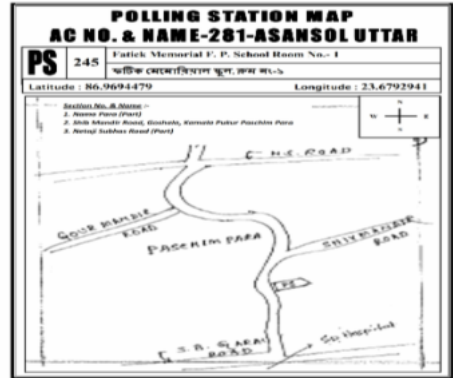

নির্বাচক নিবন্ধন আধিকারিকের স্বাক্ষর

Nazri Naksha

Google Map View

Polling Station Building Front View

Polling Station Front View

Cad View

Key MAP View

1 নাম : রীনা রেশমী স্বামীর নাম: মোহন কুমার গুপ্তা বাড়ির নং : n0179 বয়স : 44 লিঙ্গ : মহিলা	AOJ1812999 ফটো উপলব্ধ	2 নাম : প্রদীপ কুমার বার্নওয়াল পিতার নাম: সহদেব লাল বার্নওয়াল বাড়ির নং : n0190 বয়স : 50 লিঙ্গ : পুরুষ	AOJ1813096 ফটো উপলব্ধ	3 নাম : মিতা দেবী স্বামীর নাম: সুরেশ সিং বাড়ির নং : n0046 বয়স : 61 লিঙ্গ : মহিলা	BCQ4149118 ফটো উপলব্ধ
4 নাম : বিবেক কুমার বার্নওয়াল পিতার নাম: রাজ কুমার বার্নওয়াল বাড়ির নং : n0218 বয়স : 29 লিঙ্গ : পুরুষ	AOJ2264935 ফটো উপলব্ধ	5 নাম : প্রতিমা কুন্ডু স্বামীর নাম: মদন মোহন কুন্ডু বাড়ির নং : n0018 বয়স : 76 লিঙ্গ : মহিলা	WB/38/260/312602 ফটো উপলব্ধ	6 নাম : বৈদ্যনাথ কুন্ডু পিতার নাম: মদন মোহন কুন্ডু বাড়ির নং : n0018 বয়স : 50 লিঙ্গ : পুরুষ	WB/38/260/312603 ফটো উপলব্ধ
7 নাম : সন্তোষ কুন্ডু পিতার নাম: মদন মোহন কুন্ডু বাড়ির নং : n0018 বয়স : 44 লিঙ্গ : পুরুষ	BCQ4673349 ফটো উপলব্ধ	8 নাম : গৌতম কুমার কুন্ডু পিতার নাম: মদনমোহন কুন্ডু বাড়ির নং : নমো পাড়া, আসানসোল ভিলেজ বয়স : 60 লিঙ্গ : পুরুষ	AOJ3008984 ফটো উপলব্ধ	9 নাম : অনিতা কুন্ডু স্বামীর নাম: গৌতম কুমার কুন্ডু বাড়ির নং : n0018 বয়স : 48 লিঙ্গ : মহিলা	BCQ5586706 ফটো উপলব্ধ
10 নাম : তারক নাথ কুন্ডু পিতার নাম: মদনমোহন কুন্ডু বাড়ির নং : n0018 বয়স : 49 লিঙ্গ : পুরুষ	WB/38/260/312212 ফটো উপলব্ধ	11 নাম : স্বপ্না কুন্ডু স্বামীর নাম: তারক নাথ কুন্ডু বাড়ির নং : n0018 বয়স : 42 লিঙ্গ : মহিলা	AOJ1178698 ফটো উপলব্ধ	12 নাম : মহামায়া কুন্ডু স্বামীর নাম: সুভাগত রায় বাড়ির নং : W/O সুভাগত রায় বয়স : 39 লিঙ্গ : মহিলা	BCQ4998316 ফটো উপলব্ধ
13 নাম : অঞ্জলী কুমারী কেশরী স্বামীর নাম: চন্দন কুমার কেশরী বাড়ির নং : এন0094 বয়স : 26 লিঙ্গ : মহিলা	AOJ2682052 ফটো উপলব্ধ	14 নাম : শুক্লা কোঙার স্বামীর নাম: অরুণ রঞ্জন কোঙার বাড়ির নং : n0015 বয়স : 44 লিঙ্গ : মহিলা	BCQ4319935 ফটো উপলব্ধ	15 নাম : অরুণ রঞ্জন কোঙার পিতার নাম: মহিমা রঞ্জন কোঙার বাড়ির নং : n0015 বয়স : 56 লিঙ্গ : পুরুষ	BCQ5279559 ফটো উপলব্ধ
16 নাম : মোহন কুমার গুপ্তা পিতার নাম: জগদশ প্রসাদ গুপ্তা বাড়ির নং : n0180 বয়স : 55 লিঙ্গ : পুরুষ	AOJ1813005 ফটো উপলব্ধ	17 নাম : সরিতা গুপ্তা স্বামীর নাম: সতীশ কুমার গুপ্তা বাড়ির নং : n0025 বয়স : 51 লিঙ্গ : মহিলা	BCQ4998290 ফটো উপলব্ধ	18 নাম : সতীশ কুমার গুপ্তা পিতার নাম: লক্ষী নারায়ন গুপ্তা বাড়ির নং : n0025 বয়স : 53 লিঙ্গ : পুরুষ	WB/38/260/312011 ফটো উপলব্ধ
19 নাম : জয়া গুপ্তা পিতার নাম: সতীশকুমার গুপ্তা বাড়ির নং : n0025 বয়স : 28 লিঙ্গ : মহিলা	AOJ2125433 ফটো উপলব্ধ	20 নাম : পূজা গুপ্তা স্বামীর নাম: বাবলু কুমার গুপ্তা বাড়ির নং : n0068 বয়স : 26 লিঙ্গ : মহিলা	AOJ2540342 ফটো উপলব্ধ	21 নাম : কৃষ্ণ গোপাল পিতার নাম: সুজিত কুমার দ্বৈবেশ বাড়ির নং : না বয়স : 35 লিঙ্গ : পুরুষ	IAF0719179 ফটো উপলব্ধ
22 নাম : ধনঞ্জয় গোস্বামী অন্যান্য: রমা গোস্বামী বাড়ির নং : নং 13 বয়স : 68 লিঙ্গ : পুরুষ	AOJ2393726 ফটো উপলব্ধ	23 নাম : রেনুকা চক্রবর্তী স্বামীর নাম: বিক্রম চক্রবর্তী বাড়ির নং : n0019 বয়স : 54 লিঙ্গ : মহিলা	AOJ2872141 ফটো উপলব্ধ	24 নাম : মামোনী চক্রবর্তী স্বামীর নাম: সুরেশ চক্রবর্তী বাড়ির নং : বয়স : 22 লিঙ্গ : মহিলা	AOJ2855914 ফটো উপলব্ধ
25 নাম : অভিজিৎ চক্রবর্তী পিতার নাম: অরুণ কুমার চক্রবর্তী বাড়ির নং : n0016 বয়স : 37 লিঙ্গ : পুরুষ	BCQ5586714 ফটো উপলব্ধ	26 নাম : সত্যজিত চক্রবর্তী পিতার নাম: তরুণ চক্রবর্তী বাড়ির নং : n0016 বয়স : 39 লিঙ্গ : পুরুষ	BCQ5490859 ফটো উপলব্ধ	27 নাম : পাপিয়া মুখার্জী স্বামীর নাম: নীলাদ্রি মুখার্জী বাড়ির নং : n0016 বয়স : 35 লিঙ্গ : মহিলা	AOJ1178680 ফটো উপলব্ধ
28 নাম : কাজল চক্রবর্তী পিতার নাম: তুলসী চক্রবর্তী বাড়ির নং : n0019 বয়স : 55 লিঙ্গ : পুরুষ	BCQ4673406 ফটো উপলব্ধ	29 নাম : রীনা চক্রবর্তী স্বামীর নাম: কাজল চক্রবর্তী বাড়ির নং : n0019 বয়স : 46 লিঙ্গ : মহিলা	BCQ4673414 ফটো উপলব্ধ	30 নাম : সুরেশ চক্রবর্তী পিতার নাম: কাজল চক্রবর্তী বাড়ির নং : n0019 বয়স : 31 লিঙ্গ : পুরুষ	AOJ1654706 ফটো উপলব্ধ