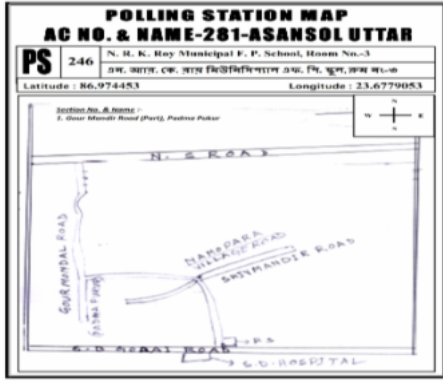

নির্বাচক নিবন্ধন আধিকারিকের স্বাক্ষর

Nazri Naksha

Google Map View

Polling Station Building Front View

Polling Station Front View

Cad View

Key MAP View

বিধানসভা নির্বাচনক্ষেত্রের নং, নাম : 281-আসানসোল উত্তর
ভাগ নং, নাম : 1-গৌরমন্দির রোড,পদ্মপুকুর