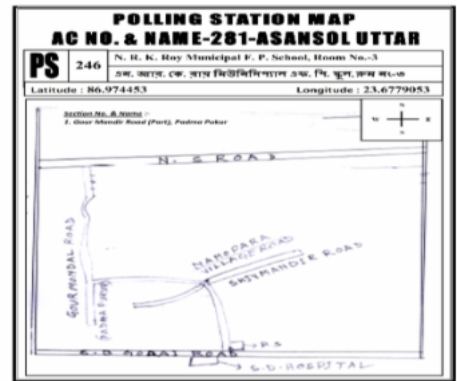

নির্বাচক নিবন্ধন আধিকারিকের স্বাক্ষর

Nazri Naksha

Google Map View

Polling Station Building Front View

Polling Station Front View

Cad View

Key MAP View

বিধানসভা নির্বাচনক্ষেত্রের নং, নাম : 281-আসানসোল উত্তর
ভাগ নং, নাম : 1-গৌরমন্দির রোড,পদ্মপুকুর