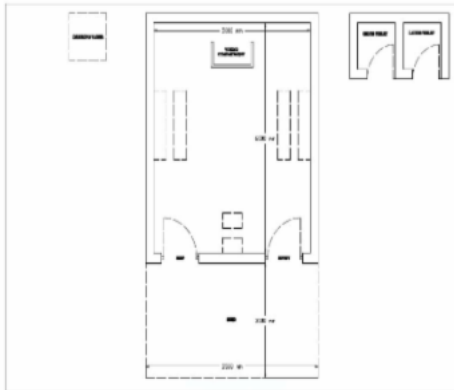

Cad View

Key MAP View