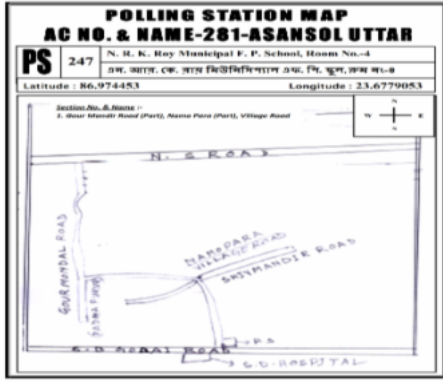

Nazri Naksha