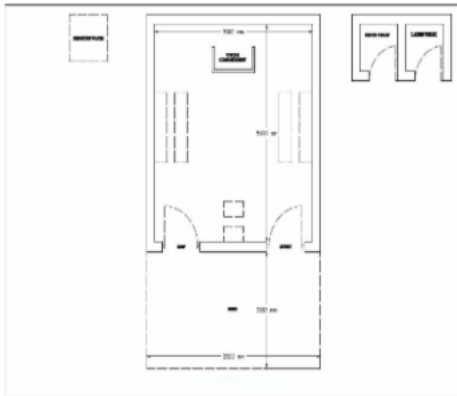

নির্বাচক নিবন্ধন আধিকারিকের স্বাক্ষর

Nazri Naksha

Google Map View

Polling Station Building Front View

Polling Station Front View

Cad View

Key MAP View

1 নাম : গৌবিন্দ সোনাকর পিতার নাম: সুভাষ সোনাকর বাড়ির নং : n0149 বয়স : 37 লিঙ্গ : পুরুষ	AOJ2126647 ফটো উপলব্ধ	2 নাম : সুশিলা দেবী স্বামীর নাম: সুভাষ সোনাকর বাড়ির নং : n0149 বয়স : 65 লিঙ্গ : মহিলা	AOJ2126589 ফটো উপলব্ধ	3 নাম : অজয় সোনাকর পিতার নাম: সুভাষ সোনাকর বাড়ির নং : n0149 বয়স : 28 লিঙ্গ : পুরুষ	AOJ2126571 ফটো উপলব্ধ
4 নাম : পার্বতী কুমারী বর্নওয়াল স্বামীর নাম: যোগেন্দ্র কুমার বর্নওয়াল বাড়ির নং : n0006 বয়স : 36 লিঙ্গ : মহিলা	AOJ1340553 ফটো উপলব্ধ	5 নাম : যোগেন্দ্র কুমার বর্নওয়াল পিতার নাম: জি পি বর্নওয়াল বাড়ির নং : n0006 বয়স : 48 লিঙ্গ : পুরুষ	AOJ1340587 ফটো উপলব্ধ	6 নাম : তারা দেবী স্বামীর নাম: জে পি বর্নওয়াল বাড়ির নং : n0006 বয়স : 72 লিঙ্গ : মহিলা	AOJ1340595 ফটো উপলব্ধ
7 নাম : রবি সোনাকর পিতার নাম: সুভাষ সোনাকর বাড়ির নং : n0149 বয়স : 37 লিঙ্গ : পুরুষ	BCQ5492400 ফটো উপলব্ধ	8 নাম : বিজয় সোনাকর পিতার নাম: সুভাষ সোনাকর বাড়ির নং : n0149 বয়স : 30 লিঙ্গ : পুরুষ	AOJ1814375 ফটো উপলব্ধ	9 নাম : রাজন কুমার গুপ্তা পিতার নাম: সুরেন্দ্র গুপ্তা বাড়ির নং : n0059 বয়স : 30 লিঙ্গ : পুরুষ	AOJ2731636 ফটো উপলব্ধ
10 নাম : মুন্নি সাউ স্বামীর নাম: রাধেশ্যাম সাউ বাড়ির নং : n0060 বয়স : 39 লিঙ্গ : মহিলা	AOJ1983329 ফটো উপলব্ধ	11 নাম : শোভা অধিকারী স্বামীর নাম: গোবিন্দ অধিকারী বাড়ির নং : n0060 বয়স : 63 লিঙ্গ : মহিলা	WB/38/260/318044 ফটো উপলব্ধ	12 নাম : অঞ্জনা চক্রবর্তী স্বামীর নাম: নিপেন চক্রবর্তী বাড়ির নং : n0123 বয়স : 41 লিঙ্গ : মহিলা	BCQ4677290 ফটো উপলব্ধ
13 নাম : হীরেন আচার্য্য পিতার নাম: প্রদীপ আচার্য্য বাড়ির নং : n0123 বয়স : 37 লিঙ্গ : পুরুষ	BCQ5491923 ফটো উপলব্ধ	14 নাম : প্রদীপ আচার্য্য পিতার নাম: শশীকান্ত আচার্য্য বাড়ির নং : n0123 বয়স : 73 লিঙ্গ : পুরুষ	WB/38/260/333337 ফটো উপলব্ধ	15 নাম : কীর্তি আচার্য্য স্বামীর নাম: প্রদীপ আচার্য্য বাড়ির নং : n0206 বয়স : 66 লিঙ্গ : মহিলা	AOJ1391556 ফটো উপলব্ধ
16 নাম : কার্তিক কুন্ডু পিতার নাম: কানাই কুন্ডু বাড়ির নং : n0012 বয়স : 32 লিঙ্গ : পুরুষ	AOJ1655315 ফটো উপলব্ধ	17 নাম : নিরঞ্জন কুণ্ডু পিতার নাম: বিশ্বনাথ কুণ্ডু বাড়ির নং : n0062 বয়স : 67 লিঙ্গ : পুরুষ	AOJ2947661 ফটো উপলব্ধ	18 নাম : উর্মিলা কুণ্ডু স্বামীর নাম: নিরঞ্জন কুণ্ডু বাড়ির নং : n0062 বয়স : 61 লিঙ্গ : মহিলা	WB/38/260/318255 ফটো উপলব্ধ
19 নাম : তিপ্লা কুন্ডু স্বামীর নাম: চিরঞ্জিত কুন্ডু বাড়ির নং : n0062 বয়স : 38 লিঙ্গ : মহিলা	AOJ2016186 ফটো উপলব্ধ	20 নাম : মনিকা কুণ্ডু স্বামীর নাম: কানাই কুণ্ডু বাড়ির নং : n0012 বয়স : 53 লিঙ্গ : মহিলা	WB/38/260/318115 ফটো উপলব্ধ	21 নাম : কানাই কুণ্ডু পিতার নাম: বাসুদেব কুণ্ডু বাড়ির নং : n0012 বয়স : 66 লিঙ্গ : পুরুষ	WB/38/260/318444 ফটো উপলব্ধ
22 নাম : রিতিক কুমার বরুই পিতার নাম: অজয় বরুই বাড়ির নং : নং. 004 বয়স : 25 লিঙ্গ : পুরুষ	AOJ2683217 ফটো উপলব্ধ	23 নাম : সিন্ধু কুমারী স্বামীর নাম: অঙ্কিত বড়ুই বাড়ির নং : নং.006 বয়স : 27 লিঙ্গ : মহিলা	AOJ2683605 ফটো উপলব্ধ	24 নাম : অম্বিকা কুমারী স্বামীর নাম: অভ্যেক কুমার বরুই বাড়ির নং : নং. 097 বয়স : 28 লিঙ্গ : মহিলা	AOJ2683183 ফটো উপলব্ধ
25 নাম : অঞ্জলি কুমারী পিতার নাম: কৃষ্ণ সাউ বাড়ির নং : নং.006 বয়স : 25 লিঙ্গ : মহিলা	AOJ2683787 ফটো উপলব্ধ	26 নাম : মিনু সরকার স্বামীর নাম: উৎপল সরকার বাড়ির নং : n0061 বয়স : 46 লিঙ্গ : মহিলা	AOJ3009248 ফটো উপলব্ধ	27 নাম : গোপীচন্দ্র গুপ্তা পিতার নাম: দুর্গাপ্রসাদ গুপ্তা বাড়ির নং : n0001 বয়স : 63 লিঙ্গ : পুরুষ	BCQ1293885 ফটো উপলব্ধ
28 নাম : সুরেশ গুপ্তা পিতার নাম: দুর্গাপ্রসাদ গুপ্তা বাড়ির নং : n0001 বয়স : 63 লিঙ্গ : পুরুষ	BCQ5281076 ফটো উপলব্ধ	29 নাম : মুনীপ্রসাদ গুপ্তা পিতার নাম: দুর্গাপ্রসাদ গুপ্তা বাড়ির নং : n0001 বয়স : 62 লিঙ্গ : পুরুষ	BCQ5281084 ফটো উপলব্ধ	30 নাম : শুকুন্তলা গুপ্তা স্বামীর নাম: গোপীন্দ্র গুপ্তা বাড়ির নং : n0001 বয়স : 58 লিঙ্গ : মহিলা	WB/38/260/318640 ফটো উপলব্ধ