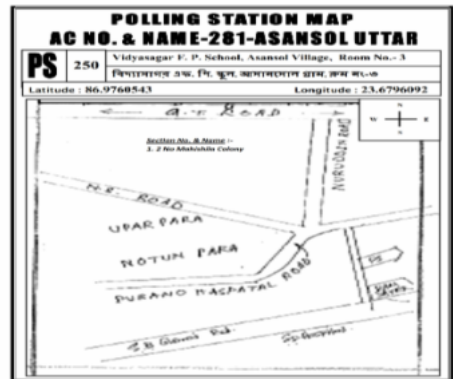

নির্বাচক নিবন্ধন আধিকারিকের স্বাক্ষর

Nazri Naksha

Google Map View

Polling Station Building Front View

Polling Station Front View

Cad View

Key MAP View

1 নাম : দেবী ঠাকুর স্বামীর নাম : রবি ঠাকুর বাড়ির নং : n0207 বয়স : 65 লিঙ্গ : মহিলা	WB/38/260/303251	ফটো উপলব্ধ	2 নাম : কমলা দেবী স্বামীর নাম : প্রবীণ প্রসাদ বাড়ির নং : n0523 বয়স : 53 লিঙ্গ : মহিলা	AOJ1984608	ফটো উপলব্ধ	3 নাম : কুন্তী দেবী স্বামীর নাম : পরশু রাম শাউ বাড়ির নং : n0482 বয়স : 40 লিঙ্গ : মহিলা	AOJ1871672	ফটো উপলব্ধ
4 নাম : মুগিয়া দেবী স্বামীর নাম : দুর্গা মোদী বাড়ির নং : n0449 বয়স : 82 লিঙ্গ : মহিলা	AOJ1815455	ফটো উপলব্ধ	5 নাম : মীনা দেবী স্বামীর নাম : নরেশ রজক বাড়ির নং : n0557 বয়স : 58 লিঙ্গ : মহিলা	AOJ2016350	ফটো উপলব্ধ	6 নাম : ললিতা দেবী স্বামীর নাম : পরমেশ্বর প্রসাদ বাড়ির নং : n0624 বয়স : 52 লিঙ্গ : মহিলা	AOJ1684299	ফটো উপলব্ধ
7 নাম : সোনীতা দেবী স্বামীর নাম : উমেশ যাদব বাড়ির নং : n0252 বয়স : 50 লিঙ্গ : মহিলা	BCQ5493051	ফটো উপলব্ধ	8 নাম : রাজ কুমারী দেবী স্বামীর নাম : মহেশ সিং বাড়ির নং : n0228 বয়স : 51 লিঙ্গ : মহিলা	BCQ5000690	ফটো উপলব্ধ	9 নাম : সুকীশল পিতার নাম : ওম প্রকাশ লাল বাড়ির নং : n0596 বয়স : 46 লিঙ্গ : পুরুষ	AOJ2189363	ফটো উপলব্ধ
10 নাম : সোমনাথ রজক পিতার নাম : মিনা রজক বাড়ির নং : n0557 বয়স : 29 লিঙ্গ : পুরুষ	AOJ2127967	ফটো উপলব্ধ	11 নাম : শাশুতা অধিকারী স্বামীর নাম : চন্ডীদাস অধিকারী বাড়ির নং : n0223 বয়স : 56 লিঙ্গ : মহিলা	BCQ5283817	ফটো উপলব্ধ	12 নাম : বুধন ওঝা পিতার নাম : নাগেন্দ্র ওঝা বাড়ির নং : n0078 বয়স : 67 লিঙ্গ : পুরুষ	BCQ4683009	ফটো উপলব্ধ
13 নাম : অমিতা ওঝা স্বামীর নাম : সাধন ওঝা বাড়ির নং : এন/এ বয়স : 48 লিঙ্গ : মহিলা	BCQ4685376	ফটো উপলব্ধ	14 নাম : সাধন ওঝা পিতার নাম : বংশী ধর ওঝা বাড়ির নং : এন/এ বয়স : 49 লিঙ্গ : পুরুষ	BCQ4685368	ফটো উপলব্ধ	15 নাম : বংশী ধর ওঝা পিতার নাম : নাগেন্দ্র ওঝা বাড়ির নং : n0079 বয়স : 87 লিঙ্গ : পুরুষ	WB/38/260/327130	ফটো উপলব্ধ
16 নাম : শ্যামলি ওঝা স্বামীর নাম : প্রহ্লাদ ওঝা বাড়ির নং : এস বি রায় রোড বয়স : 47 লিঙ্গ : মহিলা	BCQ4683025	ফটো উপলব্ধ	17 নাম : প্রহ্লাদ ওঝা পিতার নাম : বুধন ওঝা বাড়ির নং : এস বি রায় রোড বয়স : 48 লিঙ্গ : পুরুষ	AOJ2740470	ফটো উপলব্ধ	18 নাম : ভক্তি ওঝা স্বামীর নাম : বুধন ওঝা বাড়ির নং : n0078 বয়স : 63 লিঙ্গ : মহিলা	WB/38/260/327463	ফটো উপলব্ধ
19 নাম : বিল্টু ওঝা পিতার নাম : সাধন ওঝা বাড়ির নং : না বয়স : 22 লিঙ্গ : পুরুষ	AOJ2761724	ফটো উপলব্ধ	20 নাম : বিক্রম ওঝা পিতার নাম : সাধন ওঝা বাড়ির নং : এন/এ বয়স : 27 লিঙ্গ : পুরুষ	AOJ2237675	ফটো উপলব্ধ	21 নাম : অম্বরীশ কুণ্ডু পিতার নাম : ধর্মদাস কুণ্ডু বাড়ির নং : দোতার বয়স : 38 লিঙ্গ : পুরুষ	BCQ5018767	ফটো উপলব্ধ
22 নাম : সৌমেন কুন্ডু পিতার নাম : বিমল কুন্ডু বাড়ির নং : n0180 বয়স : 51 লিঙ্গ : পুরুষ	WB/38/260/327432	ফটো উপলব্ধ	23 নাম : রেখা কুন্ডু স্বামীর নাম : বিমল কুন্ডু বাড়ির নং : n0180 বয়স : 79 লিঙ্গ : মহিলা	WB/38/260/327264	ফটো উপলব্ধ	24 নাম : সরিতা কুমারী পিতার নাম : মহেশ মাহাভো বাড়ির নং : n0590 বয়স : 30 লিঙ্গ : মহিলা	AOJ1996339	ফটো উপলব্ধ
25 নাম : ডিম্পল কুমারী পিতার নাম : সুরেশ শর্মা বাড়ির নং : n0651 বয়স : 27 লিঙ্গ : মহিলা	AOJ2292472	ফটো উপলব্ধ	26 নাম : রেণুকা কুমারী পিতার নাম : সহদেব মোদী বাড়ির নং : নং145 বয়স : 30 লিঙ্গ : মহিলা	AOJ2318814	ফটো উপলব্ধ	27 নাম : নিতীশ কর পিতার নাম : শম্ভুনাথ কর বাড়ির নং : n0419 বয়স : 56 লিঙ্গ : পুরুষ	AOJ1656552	ফটো উপলব্ধ
28 নাম : রিম্পু কর পিতার নাম : ফটিক কর বাড়ির নং : n0110 বয়স : 35 লিঙ্গ : মহিলা	AOJ1181783	ফটো উপলব্ধ	29 নাম : বিশ্বজিত কর পিতার নাম : ফটিক কর বাড়ির নং : n0110 বয়স : 42 লিঙ্গ : পুরুষ	BCQ4685285	ফটো উপলব্ধ	30 নাম : সন্ধ্যা কর স্বামীর নাম : ফটিক কর বাড়ির নং : n0110 বয়স : 60 লিঙ্গ : মহিলা	WB/38/260/327418	ফটো উপলব্ধ