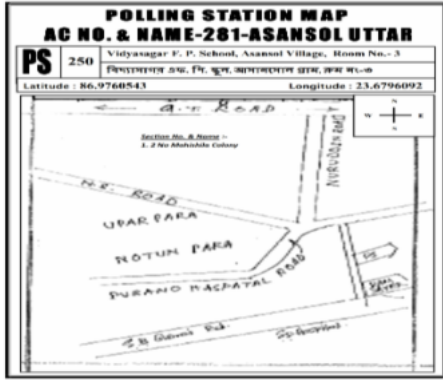

Nazri Naksha