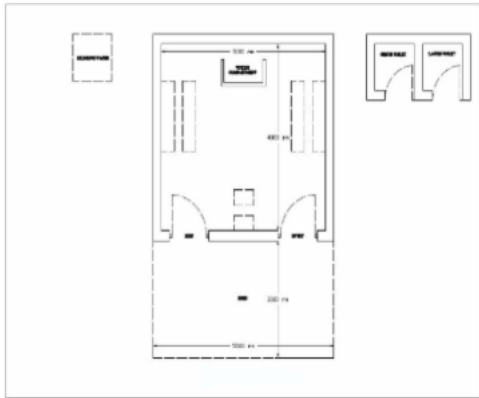

নির্বাচক নিবন্ধন আধিকারিকের স্বাক্ষর

Nazri Naksha

Google Map View

Polling Station Building Front View

Polling Station Front View

Cad View

Key MAP View

1 নাম : দেবী ঠাকুর স্বামীর নাম : রবি ঠাকুর বাড়ির নং : n0207 বয়স : 65 লিঙ্গ : মহিলা	WB/38/260/303251	ফটো উপলব্ধ	2 নাম : কমলা দেবী স্বামীর নাম : প্রবীণ প্রসাদ বাড়ির নং : n0523 বয়স : 53 লিঙ্গ : মহিলা	AOJ1984608	ফটো উপলব্ধ	3 নাম : কুন্তী দেবী স্বামীর নাম : পরশু রাম শাউ বাড়ির নং : n0482 বয়স : 40 লিঙ্গ : মহিলা	AOJ1871672	ফটো উপলব্ধ
4 নাম : মুগিয়া দেবী স্বামীর নাম : দুর্গা মোদী বাড়ির নং : n0449 বয়স : 82 লিঙ্গ : মহিলা	AOJ1815455	ফটো উপলব্ধ	5 নাম : মীনা দেবী স্বামীর নাম : নরেশ রজক বাড়ির নং : n0557 বয়স : 58 লিঙ্গ : মহিলা	AOJ2016350	ফটো উপলব্ধ	6 নাম : ললিতা দেবী স্বামীর নাম : পরমেশ্বর প্রসাদ বাড়ির নং : n0624 বয়স : 52 লিঙ্গ : মহিলা	AOJ1684299	ফটো উপলব্ধ
7 নাম : সোনীতা দেবী স্বামীর নাম : উমেশ যাদব বাড়ির নং : n0252 বয়স : 50 লিঙ্গ : মহিলা	BCQ5493051	ফটো উপলব্ধ	8 নাম : রাজ কুমারী দেবী স্বামীর নাম : মহেশ সিং বাড়ির নং : n0228 বয়স : 51 লিঙ্গ : মহিলা	BCQ5000690	ফটো উপলব্ধ	9 নাম : সুকীশল পিতার নাম : ওম প্রকাশ লাল বাড়ির নং : n0596 বয়স : 46 লিঙ্গ : পুরুষ	AOJ2189363	ফটো উপলব্ধ
10 নাম : সোমনাথ রজক পিতার নাম : মিনা রজক বাড়ির নং : n0557 বয়স : 29 লিঙ্গ : পুরুষ	AOJ2127967	ফটো উপলব্ধ	11 নাম : শাশুতা অধিকারী স্বামীর নাম : চন্ডীদাস অধিকারী বাড়ির নং : n0223 বয়স : 56 লিঙ্গ : মহিলা	BCQ5283817	ফটো উপলব্ধ	12 নাম : বুধন ওঝা পিতার নাম : নাগেন্দ্র ওঝা বাড়ির নং : n0078 বয়স : 67 লিঙ্গ : পুরুষ	BCQ4683009	ফটো উপলব্ধ
13 নাম : অমিতা ওঝা স্বামীর নাম : সাধন ওঝা বাড়ির নং : এন/এ বয়স : 48 লিঙ্গ : মহিলা	BCQ4685376	ফটো উপলব্ধ	14 নাম : সাধন ওঝা পিতার নাম : বংশী ধর ওঝা বাড়ির নং : এন/এ বয়স : 49 লিঙ্গ : পুরুষ	BCQ4685368	ফটো উপলব্ধ	15 নাম : বংশী ধর ওঝা পিতার নাম : নাগেন্দ্র ওঝা বাড়ির নং : n0079 বয়স : 87 লিঙ্গ : পুরুষ	WB/38/260/327130	ফটো উপলব্ধ
16 নাম : শ্যামলি ওঝা স্বামীর নাম : প্রহ্লাদ ওঝা বাড়ির নং : এস বি রায় রোড বয়স : 47 লিঙ্গ : মহিলা	BCQ4683025	ফটো উপলব্ধ	17 নাম : প্রহ্লাদ ওঝা পিতার নাম : বুধন ওঝা বাড়ির নং : এস বি রায় রোড বয়স : 48 লিঙ্গ : পুরুষ	AOJ2740470	ফটো উপলব্ধ	18 নাম : ভক্তি ওঝা স্বামীর নাম : বুধন ওঝা বাড়ির নং : n0078 বয়স : 63 লিঙ্গ : মহিলা	WB/38/260/327463	ফটো উপলব্ধ
19 নাম : বিল্টু ওঝা পিতার নাম : সাধন ওঝা বাড়ির নং : না বয়স : 22 লিঙ্গ : পুরুষ	AOJ2761724	ফটো উপলব্ধ	20 নাম : বিক্রম ওঝা পিতার নাম : সাধন ওঝা বাড়ির নং : এন/এ বয়স : 27 লিঙ্গ : পুরুষ	AOJ2237675	ফটো উপলব্ধ	21 নাম : অম্বরীশ কুণ্ডু পিতার নাম : ধর্মদাস কুণ্ডু বাড়ির নং : দোতার বয়স : 38 লিঙ্গ : পুরুষ	BCQ5018767	ফটো উপলব্ধ
22 নাম : সৌমেন কুন্ডু পিতার নাম : বিমল কুন্ডু বাড়ির নং : n0180 বয়স : 51 লিঙ্গ : পুরুষ	WB/38/260/327432	ফটো উপলব্ধ	23 নাম : রেখা কুন্ডু স্বামীর নাম : বিমল কুন্ডু বাড়ির নং : n0180 বয়স : 79 লিঙ্গ : মহিলা	WB/38/260/327264	ফটো উপলব্ধ	24 নাম : সরিতা কুমারী পিতার নাম : মহেশ মাহাভো বাড়ির নং : n0590 বয়স : 30 লিঙ্গ : মহিলা	AOJ1996339	ফটো উপলব্ধ
25 নাম : ডিম্পল কুমারী পিতার নাম : সুরেশ শর্মা বাড়ির নং : n0651 বয়স : 27 লিঙ্গ : মহিলা	AOJ2292472	ফটো উপলব্ধ	26 নাম : রেণুকা কুমারী পিতার নাম : সহদেব মোদী বাড়ির নং : নং145 বয়স : 30 লিঙ্গ : মহিলা	AOJ2318814	ফটো উপলব্ধ	27 নাম : নিতীশ কর পিতার নাম : শম্ভুনাথ কর বাড়ির নং : n0419 বয়স : 56 লিঙ্গ : পুরুষ	AOJ1656552	ফটো উপলব্ধ
28 নাম : রিম্পু কর পিতার নাম : ফটিক কর বাড়ির নং : n0110 বয়স : 35 লিঙ্গ : মহিলা	AOJ1181783	ফটো উপলব্ধ	29 নাম : বিশ্বজিত কর পিতার নাম : ফটিক কর বাড়ির নং : n0110 বয়স : 42 লিঙ্গ : পুরুষ	BCQ4685285	ফটো উপলব্ধ	30 নাম : সন্ধ্যা কর স্বামীর নাম : ফটিক কর বাড়ির নং : n0110 বয়স : 60 লিঙ্গ : মহিলা	WB/38/260/327418	ফটো উপলব্ধ