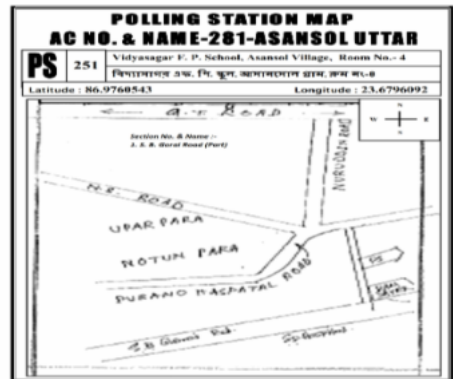

নির্বাচক নিবন্ধন আধিকারিকের স্বাক্ষর

Nazri Naksha

Google Map View

Polling Station Building Front View

Polling Station Front View

Cad View

Key MAP View

1 নাম : গীতা দেবী স্বামীর নাম : পঙ্কজলাল রাধা গুপ্তা বাড়ির নং : n0083 বয়স : 76 লিঙ্গ : মহিলা	AOJ0740993 ফটো উপলব্ধ	2 নাম : অমিত কুমার পিতার নাম : লোটিন বাড়ির নং : নং. 035 বয়স : 43 লিঙ্গ : পুরুষ	BCQ4845665 ফটো উপলব্ধ	3 নাম : ব্রজ গোপাল ঘোষ পিতার নাম : প্রয়াত শৈল গোপাল ঘোষ বাড়ির নং : সফ্যা সদন ফ্ল্যাট 201 বয়স : 70 লিঙ্গ : পুরুষ	AOJ2443703 ফটো উপলব্ধ
4 নাম : সায়ন কুমার আচার্য পিতার নাম : সায়ন কুমার আচার্য বাড়ির নং : n0128 বয়স : 28 লিঙ্গ : পুরুষ	AOJ2128072 ফটো উপলব্ধ	5 নাম : সুরজিত আচার্য পিতার নাম : সুনীতি কুমার আচার্য বাড়ির নং : n0110 বয়স : 45 লিঙ্গ : পুরুষ	AOJ1182468 ফটো উপলব্ধ	6 নাম : মৌমিতা আচার্য স্বামীর নাম : সুরজিত আচার্য বাড়ির নং : n0110 বয়স : 43 লিঙ্গ : মহিলা	AOJ1182450 ফটো উপলব্ধ
7 নাম : সমীর কুমার আচার্য পিতার নাম : তারাপদ আচার্য বাড়ির নং : n0128 বয়স : 71 লিঙ্গ : পুরুষ	BCQ0080192 ফটো উপলব্ধ	8 নাম : শর্মিষ্ঠা আচার্য স্বামীর নাম : সমীর কুমার আচার্য বাড়ির নং : n0129 বয়স : 64 লিঙ্গ : মহিলা	BCQ0080200 ফটো উপলব্ধ	9 নাম : মঞ্জুরী আচার্য স্বামীর নাম : শিশির কুমার আচার্য বাড়ির নং : n0130 বয়স : 76 লিঙ্গ : মহিলা	BCQ0080218 ফটো উপলব্ধ
10 নাম : শিশির কুমার আচার্য পিতার নাম : তারাপদ আচার্য বাড়ির নং : n0131 বয়স : 79 লিঙ্গ : পুরুষ	BCQ5493580 ফটো উপলব্ধ	11 নাম : চন্ডী দাস আধিকারী পিতার নাম : বিবেকানন্দ আধিকারী বাড়ির নং : n0066 বয়স : 68 লিঙ্গ : পুরুষ	BCQ0915918 ফটো উপলব্ধ	12 নাম : গুণদীপ আধিকারী পিতার নাম : চন্ডীদাস আধিকারী বাড়ির নং : n0066 বয়স : 38 লিঙ্গ : পুরুষ	AOJ1182419 ফটো উপলব্ধ
13 নাম : তনুশ্রী কুন্ডু স্বামীর নাম : সৌমেন কুন্ডু বাড়ির নং : n0111 বয়স : 45 লিঙ্গ : মহিলা	BCQ5493382 ফটো উপলব্ধ	14 নাম : সুনীতা কুমারী পিতার নাম : শিব কুমার সাহু বাড়ির নং : সীতারাম ভবন বয়স : 24 লিঙ্গ : মহিলা	AOJ2609063 ফটো উপলব্ধ	15 নাম : আরতি কুমারী পিতার নাম : কৃষ্ণা শাও বাড়ির নং : নং. 025 বয়স : 29 লিঙ্গ : মহিলা	AOJ2128726 ফটো উপলব্ধ
16 নাম : অর্ণবা কর্মকার স্বামীর নাম : শান্তি কর্মকার বাড়ির নং : n0145 বয়স : 52 লিঙ্গ : মহিলা	AOJ1182526 ফটো উপলব্ধ	17 নাম : শিল্পী কর্মকার পিতার নাম : শান্তি কর্মকার বাড়ির নং : n0144 বয়স : 29 লিঙ্গ : মহিলা	AOJ1984707 ফটো উপলব্ধ	18 নাম : শান্তি কর্মকার পিতার নাম : প্রবোধ কর্মকার বাড়ির নং : n0144 বয়স : 64 লিঙ্গ : পুরুষ	AOJ1182518 ফটো উপলব্ধ
19 নাম : জয়া গরাই স্বামীর নাম : আনন্দ গড়াই বাড়ির নং : এস এস পল্লি বয়স : 67 লিঙ্গ : মহিলা	AOJ2802486 ফটো উপলব্ধ	20 নাম : আনন্দ গড়াই পিতার নাম : শম্ভুনাথ গড়াই বাড়ির নং : S S PALLY বয়স : 73 লিঙ্গ : পুরুষ	AOJ2798668 ফটো উপলব্ধ	21 নাম : রাজকুমার গুপ্তা পিতার নাম : সরযুগ গুপ্তা বাড়ির নং : n0257 বয়স : 49 লিঙ্গ : পুরুষ	WB/38/260/366235 ফটো উপলব্ধ
22 নাম : প্রতিভা দেবী গুপ্তা স্বামীর নাম : রমণ অধোধ্য গুপ্তা বাড়ির নং : n0136 বয়স : 55 লিঙ্গ : মহিলা	BCQ5588991 ফটো উপলব্ধ	23 নাম : অঞ্জলী গুপ্তা পিতার নাম : সিন্দু প্রসাদ গুপ্তা বাড়ির নং : n0081 বয়স : 28 লিঙ্গ : মহিলা	AOJ2128247 ফটো উপলব্ধ	24 নাম : ববিতা গুপ্তা স্বামীর নাম : সিন্দু প্রসাদ গুপ্তা বাড়ির নং : n0080 বয়স : 45 লিঙ্গ : মহিলা	BCQ5285481 ফটো উপলব্ধ
25 নাম : সিন্দু প্রসাদ গুপ্তা পিতার নাম : রাজেন্দ্র প্রসাদ গুপ্তা বাড়ির নং : n0081 বয়স : 48 লিঙ্গ : পুরুষ	BCQ5285499 ফটো উপলব্ধ	26 নাম : সুরভি গুপ্তা পিতার নাম : সিন্দু প্রসাদ গুপ্তা বাড়ির নং : n0081 বয়স : 27 লিঙ্গ : মহিলা	AOJ2237840 ফটো উপলব্ধ	27 নাম : মেহা গুপ্তা পিতার নাম : সিন্দু প্রসাদ গুপ্তা বাড়ির নং : N0081 বয়স : 24 লিঙ্গ : মহিলা	AOJ2534337 ফটো উপলব্ধ
28 নাম : পুতলা গরাই স্বামীর নাম : তারক গরাই বাড়ির নং : S S PALLY বয়স : 44 লিঙ্গ : মহিলা	AOJ1181007 ফটো উপলব্ধ	29 নাম : সুস্মিতা গরাই স্বামীর নাম : জয়ন্ত গরাই বাড়ির নং : এস বি ব্রায় রোড বয়স : 31 লিঙ্গ : মহিলা	AOJ2237865 ফটো উপলব্ধ	30 নাম : রত্না গরাই স্বামীর নাম : বাসুদেব গরাই বাড়ির নং : n0112 বয়স : 60 লিঙ্গ : মহিলা	BCQ5493390 ফটো উপলব্ধ