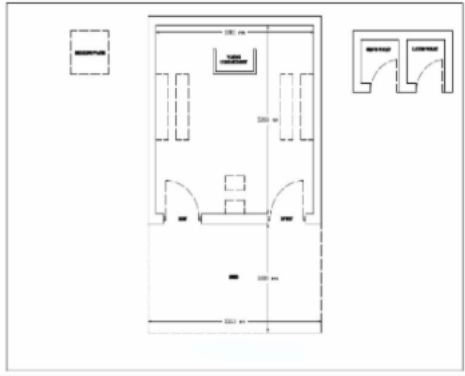

নির্বাচক নিবন্ধন আধিকারিকের স্বাক্ষর

Nazri Naksha

Google Map View

Polling Station Building Front View

Polling Station Front View

Cad View

Key MAP View

1 নাম : গীতা দেবী স্বামীর নাম : পঙ্কজলাল রাধা গুপ্তা বাড়ির নং : n0083 বয়স : 76 লিঙ্গ : মহিলা	AOJ0740993 ফটো উপলব্ধ	2 নাম : অমিত কুমার পিতার নাম : লোটিন বাড়ির নং : নং. 035 বয়স : 43 লিঙ্গ : পুরুষ	BCQ4845665 ফটো উপলব্ধ	3 নাম : ব্রজ গোপাল ঘোষ পিতার নাম : প্রয়াত শৈল গোপাল ঘোষ বাড়ির নং : সফ্যা সদন ফ্ল্যাট 201 বয়স : 70 লিঙ্গ : পুরুষ	AOJ2443703 ফটো উপলব্ধ
4 নাম : সায়ন কুমার আচার্য পিতার নাম : সায়ন কুমার আচার্য বাড়ির নং : n0128 বয়স : 28 লিঙ্গ : পুরুষ	AOJ2128072 ফটো উপলব্ধ	5 নাম : সুরজিত আচার্য পিতার নাম : সুনীতি কুমার আচার্য বাড়ির নং : n0110 বয়স : 45 লিঙ্গ : পুরুষ	AOJ1182468 ফটো উপলব্ধ	6 নাম : মৌমিতা আচার্য স্বামীর নাম : সুরজিত আচার্য বাড়ির নং : n0110 বয়স : 43 লিঙ্গ : মহিলা	AOJ1182450 ফটো উপলব্ধ
7 নাম : সমীর কুমার আচার্য পিতার নাম : তারাপদ আচার্য বাড়ির নং : n0128 বয়স : 71 লিঙ্গ : পুরুষ	BCQ0080192 ফটো উপলব্ধ	8 নাম : শর্মিষ্ঠা আচার্য স্বামীর নাম : সমীর কুমার আচার্য বাড়ির নং : n0129 বয়স : 64 লিঙ্গ : মহিলা	BCQ0080200 ফটো উপলব্ধ	9 নাম : মঞ্জুরী আচার্য স্বামীর নাম : শিশির কুমার আচার্য বাড়ির নং : n0130 বয়স : 76 লিঙ্গ : মহিলা	BCQ0080218 ফটো উপলব্ধ
10 নাম : শিশির কুমার আচার্য পিতার নাম : তারাপদ আচার্য বাড়ির নং : n0131 বয়স : 79 লিঙ্গ : পুরুষ	BCQ5493580 ফটো উপলব্ধ	11 নাম : চন্ডী দাস আধিকারী পিতার নাম : বিবেকানন্দ আধিকারী বাড়ির নং : n0066 বয়স : 68 লিঙ্গ : পুরুষ	BCQ0915918 ফটো উপলব্ধ	12 নাম : গুণদীপ আধিকারী পিতার নাম : চন্ডীদাস আধিকারী বাড়ির নং : n0066 বয়স : 38 লিঙ্গ : পুরুষ	AOJ1182419 ফটো উপলব্ধ
13 নাম : তনুশ্রী কুন্ডু স্বামীর নাম : সৌমেন কুন্ডু বাড়ির নং : n0111 বয়স : 45 লিঙ্গ : মহিলা	BCQ5493382 ফটো উপলব্ধ	14 নাম : সুনীতা কুমারী পিতার নাম : শিব কুমার সাহু বাড়ির নং : সীতারাম ভবন বয়স : 24 লিঙ্গ : মহিলা	AOJ2609063 ফটো উপলব্ধ	15 নাম : আরতি কুমারী পিতার নাম : কৃষ্ণা শাও বাড়ির নং : নং. 025 বয়স : 29 লিঙ্গ : মহিলা	AOJ2128726 ফটো উপলব্ধ
16 নাম : অর্ণবা কর্মকার স্বামীর নাম : শান্তি কর্মকার বাড়ির নং : n0145 বয়স : 52 লিঙ্গ : মহিলা	AOJ1182526 ফটো উপলব্ধ	17 নাম : শিল্পী কর্মকার পিতার নাম : শান্তি কর্মকার বাড়ির নং : n0144 বয়স : 29 লিঙ্গ : মহিলা	AOJ1984707 ফটো উপলব্ধ	18 নাম : শান্তি কর্মকার পিতার নাম : প্রবোধ কর্মকার বাড়ির নং : n0144 বয়স : 64 লিঙ্গ : পুরুষ	AOJ1182518 ফটো উপলব্ধ
19 নাম : জয়া গরাই স্বামীর নাম : আনন্দ গড়াই বাড়ির নং : এস এস পল্লি বয়স : 67 লিঙ্গ : মহিলা	AOJ2802486 ফটো উপলব্ধ	20 নাম : আনন্দ গড়াই পিতার নাম : শম্ভুনাথ গড়াই বাড়ির নং : S S PALLY বয়স : 73 লিঙ্গ : পুরুষ	AOJ2798668 ফটো উপলব্ধ	21 নাম : রাজকুমার গুপ্তা পিতার নাম : সরযুগ গুপ্তা বাড়ির নং : n0257 বয়স : 49 লিঙ্গ : পুরুষ	WB/38/260/366235 ফটো উপলব্ধ
22 নাম : প্রতিভা দেবী গুপ্তা স্বামীর নাম : রমণ অধোধ্য গুপ্তা বাড়ির নং : n0136 বয়স : 55 লিঙ্গ : মহিলা	BCQ5588991 ফটো উপলব্ধ	23 নাম : অঞ্জলী গুপ্তা পিতার নাম : সিন্দু প্রসাদ গুপ্তা বাড়ির নং : n0081 বয়স : 28 লিঙ্গ : মহিলা	AOJ2128247 ফটো উপলব্ধ	24 নাম : ববিতা গুপ্তা স্বামীর নাম : সিন্দু প্রসাদ গুপ্তা বাড়ির নং : n0080 বয়স : 45 লিঙ্গ : মহিলা	BCQ5285481 ফটো উপলব্ধ
25 নাম : সিন্দু প্রসাদ গুপ্তা পিতার নাম : রাজেন্দ্র প্রসাদ গুপ্তা বাড়ির নং : n0081 বয়স : 48 লিঙ্গ : পুরুষ	BCQ5285499 ফটো উপলব্ধ	26 নাম : সুরভি গুপ্তা পিতার নাম : সিন্দু প্রসাদ গুপ্তা বাড়ির নং : n0081 বয়স : 27 লিঙ্গ : মহিলা	AOJ2237840 ফটো উপলব্ধ	27 নাম : মেহা গুপ্তা পিতার নাম : সিন্দু প্রসাদ গুপ্তা বাড়ির নং : N0081 বয়স : 24 লিঙ্গ : মহিলা	AOJ2534337 ফটো উপলব্ধ
28 নাম : পুতলা গরাই স্বামীর নাম : তারক গরাই বাড়ির নং : S S PALLY বয়স : 44 লিঙ্গ : মহিলা	AOJ1181007 ফটো উপলব্ধ	29 নাম : সুস্মিতা গরাই স্বামীর নাম : জয়ন্ত গরাই বাড়ির নং : এস বি ব্রায় রোড বয়স : 31 লিঙ্গ : মহিলা	AOJ2237865 ফটো উপলব্ধ	30 নাম : রত্না গরাই স্বামীর নাম : বাসুদেব গরাই বাড়ির নং : n0112 বয়স : 60 লিঙ্গ : মহিলা	BCQ5493390 ফটো উপলব্ধ