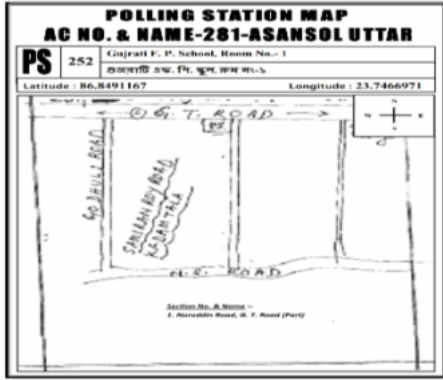

Nazri Naksha