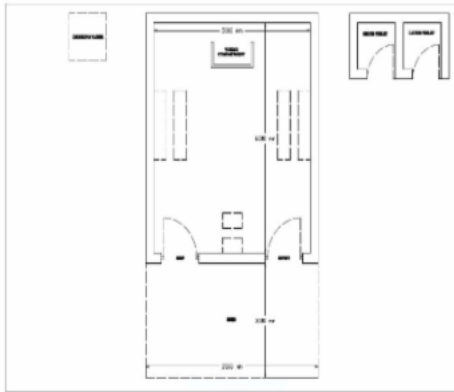

নির্বাচক নিবন্ধন আধিকারিকের স্বাক্ষর

Nazri Naksha

Google Map View

Polling Station Building Front View

Polling Station Front View

Cad View

Key MAP View

1 নাম : ওসমান সালাম পিতার নাম: আব্দুল সালাম বাড়ির নং : n0012 বয়স : 49 লিঙ্গ : পুরুষ	WB/38/260/336055	ফটো উপলব্ধ	2 নাম : ফারহাত বানো স্বামীর নাম: মহ আরিফ আনসারি বাড়ির নং : n0017 বয়স : 51 লিঙ্গ : মহিলা	BCQ4686655	ফটো উপলব্ধ	3 নাম : নীলাফার শবনম স্বামীর নাম: মহম্মদ আলতাফ বাড়ির নং : n0017 বয়স : 43 লিঙ্গ : মহিলা	BCQ5285655	ফটো উপলব্ধ
4 নাম : মহঃ ফাহাদ আসিফ পিতার নাম: মহঃ আসিফ বাড়ির নং : n0017 বয়স : 29 লিঙ্গ : পুরুষ	AOJ1984848	ফটো উপলব্ধ	5 নাম : আব্দুল জাব্বার খান পিতার নাম: আব্দুল মজিদ বাড়ির নং : n0047 বয়স : 79 লিঙ্গ : পুরুষ	WB/38/260/336440	ফটো উপলব্ধ	6 নাম : হাসান জাব্বার খান পিতার নাম: আব্দুল জাব্বার খান বাড়ির নং : n0047 বয়স : 40 লিঙ্গ : পুরুষ	AOJ1683952	ফটো উপলব্ধ
7 নাম : শামিম সুলতানা স্বামীর নাম: ইদ্রীস সদর বাড়ির নং : n0053 বয়স : 73 লিঙ্গ : মহিলা	WB/38/260/336469	ফটো উপলব্ধ	8 নাম : কয়সল ইদ্রিশ পিতার নাম: ইদ্রীস সদর বাড়ির নং : n0053 বয়স : 51 লিঙ্গ : পুরুষ	WB/38/260/336449	ফটো উপলব্ধ	9 নাম : মহঃ শাহজাদা খান পিতার নাম: আব্দুল জলিল বাড়ির নং : n0115 বয়স : 41 লিঙ্গ : পুরুষ	BCQ5287438	ফটো উপলব্ধ
10 নাম : আবদুর রহমান পিতার নাম: মহঃ ইদ্রীস রহমান বাড়ির নং : n0053 বয়স : 46 লিঙ্গ : পুরুষ	BCQ4220406	ফটো উপলব্ধ	11 নাম : রেহানা খাতুন পিতার নাম: ইউসুফ খান বাড়ির নং : n0055 বয়স : 57 লিঙ্গ : মহিলা	WB/38/260/336361	ফটো উপলব্ধ	12 নাম : মহঃ ওয়াজিদ পিতার নাম: মহঃ ইউসুফ বাড়ির নং : n0055 বয়স : 53 লিঙ্গ : পুরুষ	WB/38/260/336607	ফটো উপলব্ধ
13 নাম : মহঃ জাহিদ পিতার নাম: মহঃ ইউসুফ বাড়ির নং : n0055 বয়স : 54 লিঙ্গ : পুরুষ	WB/38/260/336539	ফটো উপলব্ধ	14 নাম : মহঃ শহীদ পিতার নাম: মহঃ ইউসুফ বাড়ির নং : n0055 বয়স : 55 লিঙ্গ : পুরুষ	WB/38/260/336448	ফটো উপলব্ধ	15 নাম : মহঃ খালিদ পিতার নাম: মহঃ ইউসুফ বাড়ির নং : n0055 বয়স : 69 লিঙ্গ : পুরুষ	AOJ3013794	ফটো উপলব্ধ
16 নাম : সৈয়েব আলম পিতার নাম: মহ ইদ্রীস সাদার বাড়ির নং : n0053 বয়স : 41 লিঙ্গ : পুরুষ	BCQ4686770	ফটো উপলব্ধ	17 নাম : নাজিয়া সাদার পিতার নাম: ইদ্রীস সাদার বাড়ির নং : 0113 বয়স : 42 লিঙ্গ : মহিলা	BCQ4220414	ফটো উপলব্ধ	18 নাম : কুমুদ দেবী স্বামীর নাম: প্রেম কুমার পাঠক বাড়ির নং : n0231 বয়স : 42 লিঙ্গ : মহিলা	AOJ1871953	ফটো উপলব্ধ
19 নাম : গজালা পারভীন স্বামীর নাম: মজিদ খান বাড়ির নং : n0217 বয়স : 48 লিঙ্গ : মহিলা	MKF0343400	ফটো উপলব্ধ	20 নাম : নাগমা খাতুন স্বামীর নাম: মহঃ জবেদ বাড়ির নং : n0178 বয়স : 43 লিঙ্গ : মহিলা	AOJ1425347	ফটো উপলব্ধ	21 নাম : মহঃ আসলাম পারভেজ পিতার নাম: মহঃ বশীর বাড়ির নং : n0158 বয়স : 64 লিঙ্গ : পুরুষ	AOJ1182831	ফটো উপলব্ধ
22 নাম : শাহিদা জাহান স্বামীর নাম: শাহিদ খান বাড়ির নং : n0055 বয়স : 46 লিঙ্গ : মহিলা	AOJ1816370	ফটো উপলব্ধ	23 নাম : মহঃ ইমতিয়াজ পিতার নাম: মহঃ আব্দুল বাড়ির নং : n0112 বয়স : 42 লিঙ্গ : পুরুষ	BCQ5001185	ফটো উপলব্ধ	24 নাম : মহঃ আফরোজ পিতার নাম: মহঃ আসলাম পারভেজ বাড়ির নং : n0162 বয়স : 39 লিঙ্গ : পুরুষ	AOJ1391879	ফটো উপলব্ধ
25 নাম : রুখসানা জাকারিয়া স্বামীর নাম: জাকারিয়া খান বাড়ির নং : n0047 বয়স : 77 লিঙ্গ : মহিলা	AOJ2451607	ফটো উপলব্ধ	26 নাম : রুখসানা হামিদ স্বামীর নাম: মতিম খান হামিদ বাড়ির নং : নুরুদ্দিন রোড বয়স : 66 লিঙ্গ : মহিলা	AOJ1984822	ফটো উপলব্ধ	27 নাম : সোহেল আহমদ পিতার নাম: মহঃ খালিদ বাড়ির নং : n0055 বয়স : 28 লিঙ্গ : পুরুষ	AOJ2177632	ফটো উপলব্ধ
28 নাম : ফতেমা রসিদ মায়ের নাম: রাসদা বিবি বাড়ির নং : n0210 বয়স : 34 লিঙ্গ : মহিলা	AOJ1679471	ফটো উপলব্ধ	29 নাম : হরসিতা দবে স্বামীর নাম: সন্দীপ কুমার মিশ্র বাড়ির নং : বী/3/6 বয়স : 36 লিঙ্গ : মহিলা	AOJ1613280	ফটো উপলব্ধ	30 নাম : জেবা পরবিন স্বামীর নাম: মহম্মদ সানি শেখ বাড়ির নং : N0163 বয়স : 29 লিঙ্গ : মহিলা	AOJ2533297	ফটো উপলব্ধ