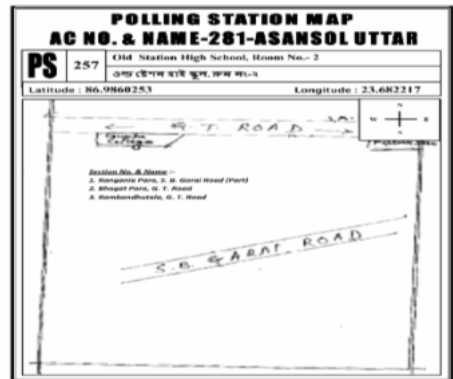

নির্বাচক নিবন্ধন আধিকারিকের স্বাক্ষর

Nazri Naksha

Google Map View

Polling Station Building Front View

Polling Station Front View

Cad View

Key MAP View

বিধানসভা নির্বাচনক্ষেত্রের নং, নাম : 281-আসানসোল উত্তর
ভাগ নং, নাম : 1-রাঙানিয়া পাড়া,এস বি গড়াই রোড