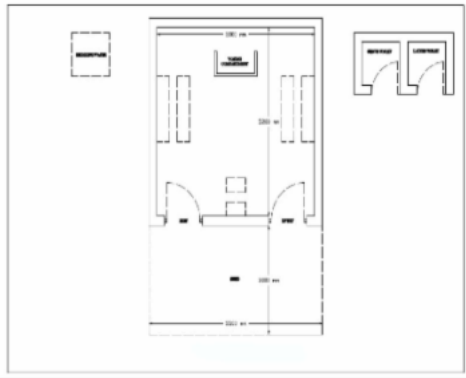

নির্বাচক নিবন্ধন আধিকারিকের স্বাক্ষর

Nazri Naksha

Google Map View

Polling Station Building Front View

Polling Station Front View

Cad View

Key MAP View

বিধানসভা নির্বাচনক্ষেত্রের নং, নাম : 281-আসানসোল উত্তর
ভাগ নং, নাম : 1-রাঙানিয়া পাড়া,এস বি গড়াই রোড