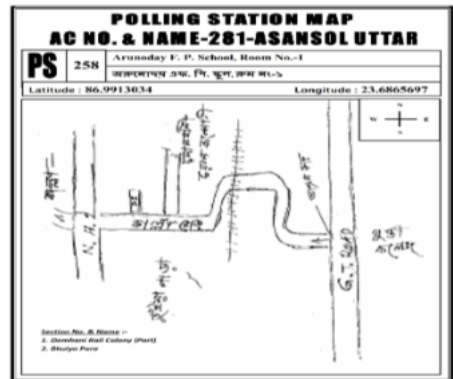

নির্বাচক নিবন্ধন আধিকারিকের স্বাক্ষর

Nazri Naksha

Google Map View

Polling Station Building Front View

Polling Station Front View

Cad View

Key MAP View

বিধানসভা নির্বাচনক্ষেত্রের নং, নাম : 281-আসানসোল উত্তর
ভাগ নং, নাম : 1-দোমহানী রেল কলোনী