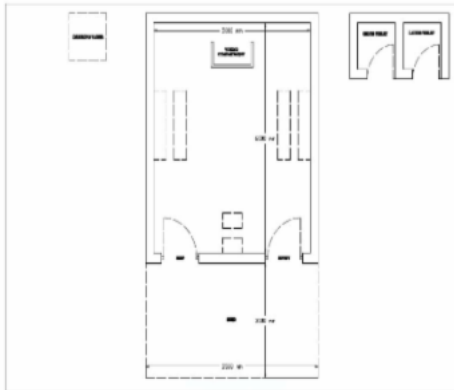

নির্বাচক নিবন্ধন আধিকারিকের স্বাক্ষর

Nazri Naksha

Google Map View

Polling Station Building Front View

Polling Station Front View

Cad View

Key MAP View

বিধানসভা নির্বাচনক্ষেত্রের নং, নাম : 281-আসানসোল উত্তর
ভাগ নং, নাম : 1-দোমহানী রেল কলোনী