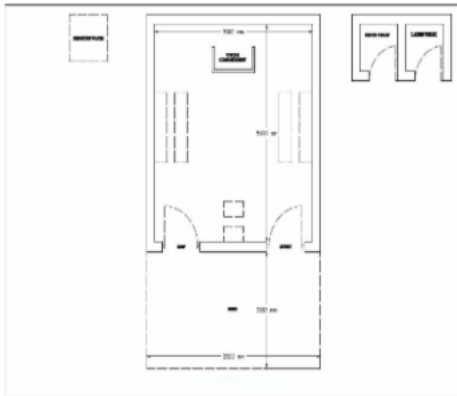

নির্বাচক নিবন্ধন আধিকারিকের স্বাক্ষর

Nazri Naksha

Google Map View

Polling Station Building Front View

Polling Station Front View

Cad View

Key MAP View

1 নাম : শাহীদা খাতুন স্বামীর নাম : মহঃ শাসির উদ্দিন আনসারী বাড়ির নং : n0073 বয়স : 55 লিঙ্গ : মহিলা	AOJ0965699 ফটো উপলব্ধ	2 নাম : রীতা আকুড়িয়া স্বামীর নাম : অমর নাথ আকুড়িয়া বাড়ির নং : n0019 বয়স : 34 লিঙ্গ : মহিলা	AOJ1820786 ফটো উপলব্ধ	3 নাম : রেখা দেবী স্বামীর নাম : মনোহর ঠাকুর বাড়ির নং : n0019 বয়স : 41 লিঙ্গ : মহিলা	AOJ1660968 ফটো উপলব্ধ
4 নাম : হেমন্ত আকুরিয়া পিতার নাম : কানাইলাল আকুরিয়া বাড়ির নং : n0019 বয়স : 45 লিঙ্গ : পুরুষ	BCQ4791737 ফটো উপলব্ধ	5 নাম : অমরনাথ আকুড়িয়া পিতার নাম : কানাই আকুড়িয়া বাড়ির নং : n0019 বয়স : 52 লিঙ্গ : পুরুষ	AOJ2429579 ফটো উপলব্ধ	6 নাম : বেবী আকুড়িয়া স্বামীর নাম : দীপক আকুড়িয়া বাড়ির নং : n0019 বয়স : 42 লিঙ্গ : মহিলা	BCQ4788584 ফটো উপলব্ধ
7 নাম : দীপক আকুড়িয়া পিতার নাম : কানাই আকুড়িয়া বাড়ির নং : n0019 বয়স : 54 লিঙ্গ : পুরুষ	WB/38/260/456359 ফটো উপলব্ধ	8 নাম : শ্যামসুল আরফিন খান পিতার নাম : মহঃ সাহাবুদ্দিন বাড়ির নং : N322 বয়স : 40 লিঙ্গ : পুরুষ	AOJ1347087 ফটো উপলব্ধ	9 নাম : সাহাবুদ্দিন খান পিতার নাম : করিম খান বাড়ির নং : N322 বয়স : 72 লিঙ্গ : পুরুষ	AOJ0993808 ফটো উপলব্ধ
10 নাম : সাদিয়া খাতুন স্বামীর নাম : মহঃ সাহাবুদ্দিন বাড়ির নং : N318 বয়স : 68 লিঙ্গ : মহিলা	WB/38/260/201279 ফটো উপলব্ধ	11 নাম : সাবানা বেগম স্বামীর নাম : সৈয়দ রাজী আলম বাড়ির নং : n0120 বয়স : 57 লিঙ্গ : মহিলা	AOJ1189406 ফটো উপলব্ধ	12 নাম : সবনম বানো স্বামীর নাম : আব্দুল আহমেদ বাড়ির নং : n0119 বয়স : 40 লিঙ্গ : মহিলা	AOJ1346113 ফটো উপলব্ধ
13 নাম : মহঃ আখতার আনসারী পিতার নাম : মহঃ মেরাজ আনসারী বাড়ির নং : n0107 বয়স : 38 লিঙ্গ : পুরুষ	AOJ1189356 ফটো উপলব্ধ	14 নাম : মহঃ সানোয়ার পিতার নাম : মহঃ আনয়ার বাড়ির নং : n0095 বয়স : 38 লিঙ্গ : পুরুষ	AOJ0966184 ফটো উপলব্ধ	15 নাম : মহঃ মায়ান পিতার নাম : মহঃ কালাম বাড়ির নং : n0071 বয়স : 42 লিঙ্গ : পুরুষ	BCQ5350376 ফটো উপলব্ধ
16 নাম : সৈয়দ শাহবাজ আলম পিতার নাম : সৈয়দ রাজী আলম বাড়ির নং : n0066 বয়স : 33 লিঙ্গ : পুরুষ	AOJ1500834 ফটো উপলব্ধ	17 নাম : মহঃ আজাদ আনসারী পিতার নাম : মহঃ রজ্জক আনসারী বাড়ির নং : n0066 বয়স : 35 লিঙ্গ : পুরুষ	AOJ0965756 ফটো উপলব্ধ	18 নাম : মহঃ রাজ্জক আনসারী পিতার নাম : মহঃ ইসরাইন আনসারী বাড়ির নং : n0066 বয়স : 63 লিঙ্গ : পুরুষ	AOJ1695725 ফটো উপলব্ধ
19 নাম : লাখিচাঁদ দাস পিতার নাম : সরযু দাস বাড়ির নং : n0017 বয়স : 58 লিঙ্গ : পুরুষ	WB/38/260/457030 ফটো উপলব্ধ	20 নাম : বিনা দেবী স্বামীর নাম : লক্ষীচাঁদ দাস বাড়ির নং : n0017 বয়স : 58 লিঙ্গ : মহিলা	DZE0740001 ফটো উপলব্ধ	21 নাম : গিজাদেবী দাস স্বামীর নাম : লক্ষন দাস বাড়ির নং : n0017 বয়স : 56 লিঙ্গ : মহিলা	WB/38/260/456081 ফটো উপলব্ধ
22 নাম : লক্ষন দাস পিতার নাম : সরযু দাস বাড়ির নং : n0017 বয়স : 66 লিঙ্গ : পুরুষ	WB/38/260/456140 ফটো উপলব্ধ	23 নাম : অশোক কুমার দাস পিতার নাম : রাম প্রসাদ বাড়ির নং : n0017 বয়স : 49 লিঙ্গ : পুরুষ	WB/38/260/456233 ফটো উপলব্ধ	24 নাম : শান্তি দেবী স্বামীর নাম : রাম প্রসাদ বাড়ির নং : n0017 বয়স : 77 লিঙ্গ : মহিলা	WB/38/260/456080 ফটো উপলব্ধ
25 নাম : সনজীদা নাসিম স্বামীর নাম : নাসিম আখতার বাড়ির নং : n0008 বয়স : 42 লিঙ্গ : মহিলা	BCQ5348487 ফটো উপলব্ধ	26 নাম : অনজুম আরা পিতার নাম : মহঃ ইসলাম বাড়ির নং : n0008 বয়স : 42 লিঙ্গ : মহিলা	BCQ5348495 ফটো উপলব্ধ	27 নাম : নাসিম আক্তার পিতার নাম : মহঃ ইসলাম বাড়ির নং : n0008 বয়স : 57 লিঙ্গ : পুরুষ	BCQ0661199 ফটো উপলব্ধ
28 নাম : ইনতিকাব আলম পিতার নাম : মহঃ কালাম বাড়ির নং : n0008 বয়স : 37 লিঙ্গ : পুরুষ	BCQ5514625 ফটো উপলব্ধ	29 নাম : নুশরাত পারভীন স্বামীর নাম : ইসলাম বাড়ির নং : n0008 বয়স : 52 লিঙ্গ : মহিলা	WB/38/260/456059 ফটো উপলব্ধ	30 নাম : রুকয়া খাতুন স্বামীর নাম : ইসলাম বাড়ির নং : n0008 বয়স : 74 লিঙ্গ : মহিলা	WB/38/260/456058 ফটো উপলব্ধ