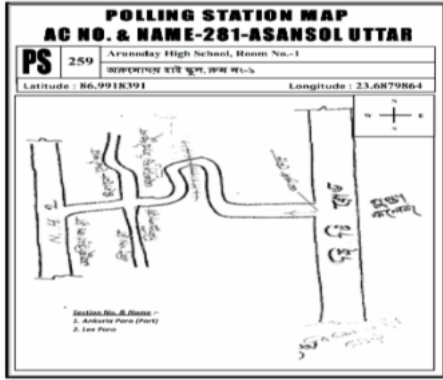

Nazri Naksha