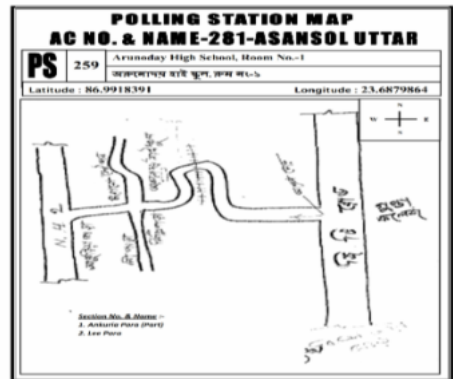

নির্বাচক নিবন্ধন আধিকারিকের স্বাক্ষর

Nazri Naksha

Google Map View

Polling Station Building Front View

Polling Station Front View

Cad View

Key MAP View

1 নাম : শাহীদা খাতুন স্বামীর নাম : মহঃ শাসির উদ্দিন আনসারী বাড়ির নং : n0073 বয়স : 55 লিঙ্গ : মহিলা	AOJ0965699 ফটো উপলব্ধ	2 নাম : রীতা আকুড়িয়া স্বামীর নাম : অমর নাথ আকুড়িয়া বাড়ির নং : n0019 বয়স : 34 লিঙ্গ : মহিলা	AOJ1820786 ফটো উপলব্ধ	3 নাম : রেখা দেবী স্বামীর নাম : মনোহর ঠাকুর বাড়ির নং : n0019 বয়স : 41 লিঙ্গ : মহিলা	AOJ1660968 ফটো উপলব্ধ
4 নাম : হেমন্ত আকুরিয়া পিতার নাম : কানাইলাল আকুরিয়া বাড়ির নং : n0019 বয়স : 45 লিঙ্গ : পুরুষ	BCQ4791737 ফটো উপলব্ধ	5 নাম : অমরনাথ আকুড়িয়া পিতার নাম : কানাই আকুড়িয়া বাড়ির নং : n0019 বয়স : 52 লিঙ্গ : পুরুষ	AOJ2429579 ফটো উপলব্ধ	6 নাম : বেবী আকুড়িয়া স্বামীর নাম : দীপক আকুড়িয়া বাড়ির নং : n0019 বয়স : 42 লিঙ্গ : মহিলা	BCQ4788584 ফটো উপলব্ধ
7 নাম : দীপক আকুড়িয়া পিতার নাম : কানাই আকুড়িয়া বাড়ির নং : n0019 বয়স : 54 লিঙ্গ : পুরুষ	WB/38/260/456359 ফটো উপলব্ধ	8 নাম : শ্যামসুল আরফিন খান পিতার নাম : মহঃ সাহাবুদ্দিন বাড়ির নং : N322 বয়স : 40 লিঙ্গ : পুরুষ	AOJ1347087 ফটো উপলব্ধ	9 নাম : সাহাবুদ্দিন খান পিতার নাম : করিম খান বাড়ির নং : N322 বয়স : 72 লিঙ্গ : পুরুষ	AOJ0993808 ফটো উপলব্ধ
10 নাম : সাদিয়া খাতুন স্বামীর নাম : মহঃ সাহাবুদ্দিন বাড়ির নং : N318 বয়স : 68 লিঙ্গ : মহিলা	WB/38/260/201279 ফটো উপলব্ধ	11 নাম : সাবানা বেগম স্বামীর নাম : সৈয়দ রাজী আলম বাড়ির নং : n0120 বয়স : 57 লিঙ্গ : মহিলা	AOJ1189406 ফটো উপলব্ধ	12 নাম : সবনম বানো স্বামীর নাম : আব্দুল আহমেদ বাড়ির নং : n0119 বয়স : 40 লিঙ্গ : মহিলা	AOJ1346113 ফটো উপলব্ধ
13 নাম : মহঃ আখতার আনসারী পিতার নাম : মহঃ মেরাজ আনসারী বাড়ির নং : n0107 বয়স : 38 লিঙ্গ : পুরুষ	AOJ1189356 ফটো উপলব্ধ	14 নাম : মহঃ সানোয়ার পিতার নাম : মহঃ আনয়ার বাড়ির নং : n0095 বয়স : 38 লিঙ্গ : পুরুষ	AOJ0966184 ফটো উপলব্ধ	15 নাম : মহঃ মায়ান পিতার নাম : মহঃ কালাম বাড়ির নং : n0071 বয়স : 42 লিঙ্গ : পুরুষ	BCQ5350376 ফটো উপলব্ধ
16 নাম : সৈয়দ শাহবাজ আলম পিতার নাম : সৈয়দ রাজী আলম বাড়ির নং : n0066 বয়স : 33 লিঙ্গ : পুরুষ	AOJ1500834 ফটো উপলব্ধ	17 নাম : মহঃ আজাদ আনসারী পিতার নাম : মহঃ রজ্জক আনসারী বাড়ির নং : n0066 বয়স : 35 লিঙ্গ : পুরুষ	AOJ0965756 ফটো উপলব্ধ	18 নাম : মহঃ রাজ্জক আনসারী পিতার নাম : মহঃ ইসরাইন আনসারী বাড়ির নং : n0066 বয়স : 63 লিঙ্গ : পুরুষ	AOJ1695725 ফটো উপলব্ধ
19 নাম : লাখিচাঁদ দাস পিতার নাম : সরযু দাস বাড়ির নং : n0017 বয়স : 58 লিঙ্গ : পুরুষ	WB/38/260/457030 ফটো উপলব্ধ	20 নাম : বিনা দেবী স্বামীর নাম : লক্ষীচাঁদ দাস বাড়ির নং : n0017 বয়স : 58 লিঙ্গ : মহিলা	DZE0740001 ফটো উপলব্ধ	21 নাম : গিজাদেবী দাস স্বামীর নাম : লক্ষন দাস বাড়ির নং : n0017 বয়স : 56 লিঙ্গ : মহিলা	WB/38/260/456081 ফটো উপলব্ধ
22 নাম : লক্ষন দাস পিতার নাম : সরযু দাস বাড়ির নং : n0017 বয়স : 66 লিঙ্গ : পুরুষ	WB/38/260/456140 ফটো উপলব্ধ	23 নাম : অশোক কুমার দাস পিতার নাম : রাম প্রসাদ বাড়ির নং : n0017 বয়স : 49 লিঙ্গ : পুরুষ	WB/38/260/456233 ফটো উপলব্ধ	24 নাম : শান্তি দেবী স্বামীর নাম : রাম প্রসাদ বাড়ির নং : n0017 বয়স : 77 লিঙ্গ : মহিলা	WB/38/260/456080 ফটো উপলব্ধ
25 নাম : সনজীদা নাসিম স্বামীর নাম : নাসিম আখতার বাড়ির নং : n0008 বয়স : 42 লিঙ্গ : মহিলা	BCQ5348487 ফটো উপলব্ধ	26 নাম : অনজুম আরা পিতার নাম : মহঃ ইসলাম বাড়ির নং : n0008 বয়স : 42 লিঙ্গ : মহিলা	BCQ5348495 ফটো উপলব্ধ	27 নাম : নাসিম আক্তার পিতার নাম : মহঃ ইসলাম বাড়ির নং : n0008 বয়স : 57 লিঙ্গ : পুরুষ	BCQ0661199 ফটো উপলব্ধ
28 নাম : ইনতিকাব আলম পিতার নাম : মহঃ কালাম বাড়ির নং : n0008 বয়স : 37 লিঙ্গ : পুরুষ	BCQ5514625 ফটো উপলব্ধ	29 নাম : নুশরাত পারভীন স্বামীর নাম : ইসলাম বাড়ির নং : n0008 বয়স : 52 লিঙ্গ : মহিলা	WB/38/260/456059 ফটো উপলব্ধ	30 নাম : রুকয়া খাতুন স্বামীর নাম : ইসলাম বাড়ির নং : n0008 বয়স : 74 লিঙ্গ : মহিলা	WB/38/260/456058 ফটো উপলব্ধ