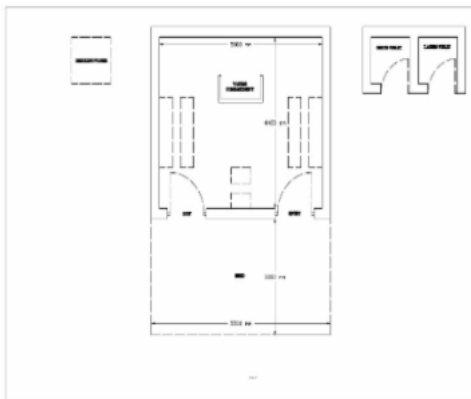

নির্বাচক নিবন্ধন আধিকারিকের স্বাক্ষর

Nazri Naksha

Google Map View

Polling Station Building Front View

Polling Station Front View

Cad View

Key MAP View

1 নাম : রুকাইয়া খাতুন স্বামীর নাম : মোহাম্মদ সামশের বাড়ির নং : আসানসোল বয়স : 36 লিঙ্গ : মহিলা	AOJ1426725 ফটো উপলব্ধ	2 নাম : রেহানা খাতুন স্বামীর নাম : মনিমুর মহঃ বাড়ির নং : n0021 বয়স : 50 লিঙ্গ : মহিলা	AOJ1348663 ফটো উপলব্ধ	3 নাম : সাহিদা খাতুন স্বামীর নাম : মোহাম্মদ আহম্মদ আব্দুর বাড়ির নং : n0212 বয়স : 61 লিঙ্গ : মহিলা	WB/38/260/633524 ফটো উপলব্ধ
4 নাম : রাফিয়া তাবাসুম পিতার নাম : উফতাখীর আহমেদ বাড়ির নং : n0214 বয়স : 34 লিঙ্গ : মহিলা	AOJ1873520 ফটো উপলব্ধ	5 নাম : সৈরন খাতুন স্বামীর নাম : মনিমুর খান বাড়ির নং : n0220 বয়স : 50 লিঙ্গ : মহিলা	AOJ1873686 ফটো উপলব্ধ	6 নাম : ফারা খাতুন পিতার নাম : মনিমুর সেখ বাড়ির নং : n0073 বয়স : 32 লিঙ্গ : মহিলা	AOJ2240216 ফটো উপলব্ধ
7 নাম : কাজল খাতুন পিতার নাম : মনিমুর সেখ বাড়ির নং : n0073 বয়স : 29 লিঙ্গ : মহিলা	AOJ2240265 ফটো উপলব্ধ	8 নাম : ফারিমা খাতুন স্বামীর নাম : মহঃ আজাদ সেখ বাড়ির নং : n0042 বয়স : 32 লিঙ্গ : মহিলা	AOJ2240273 ফটো উপলব্ধ	9 নাম : সুলেখা দেবী স্বামীর নাম : রফিক মাহাতো বাড়ির নং : n0133 বয়স : 35 লিঙ্গ : মহিলা	AOJ2240307 ফটো উপলব্ধ
10 নাম : জেবা পরভিন স্বামীর নাম : সাদব আসলাম বাড়ির নং : n0075 বয়স : 32 লিঙ্গ : মহিলা	AOJ2240232 ফটো উপলব্ধ	11 নাম : সবনম পরভিন স্বামীর নাম : মহঃ ফিয়াজ খান বাড়ির নং : n0122 বয়স : 31 লিঙ্গ : মহিলা	AOJ2240240 ফটো উপলব্ধ	12 নাম : নিখাত পারভীন স্বামীর নাম : মহঃ আক্তারাম সেখ বাড়ির নং : n0037 বয়স : 32 লিঙ্গ : মহিলা	AOJ1501352 ফটো উপলব্ধ
13 নাম : তৌসিফ হক পিতার নাম : এনুল হক বাড়ির নং : বয়স : 25 লিঙ্গ : পুরুষ	AOJ2317352 ফটো উপলব্ধ	14 নাম : সমির হক পিতার নাম : এনুল হক বাড়ির নং : বয়স : 25 লিঙ্গ : পুরুষ	AOJ2317360 ফটো উপলব্ধ	15 নাম : মোহাম্মদ মেহতাব পিতার নাম : মোহাম্মদ সলিম খান বাড়ির নং : বয়স : 25 লিঙ্গ : পুরুষ	AOJ2317378 ফটো উপলব্ধ
16 নাম : প্রিয়াঙ্কা মাইতি মায়ের নাম : মীরা মাইতি বাড়ির নং : বয়স : 26 লিঙ্গ : মহিলা	AOJ2317386 ফটো উপলব্ধ	17 নাম : সোনি দেবী স্বামীর নাম : সঞ্জয় সাউ বাড়ির নং : বয়স : 31 লিঙ্গ : মহিলা	AOJ2317394 ফটো উপলব্ধ	18 নাম : তবসুম আরা স্বামীর নাম : তাজুদ্দীন শেখ বাড়ির নং : বয়স : 27 লিঙ্গ : মহিলা	AOJ2317402 ফটো উপলব্ধ
19 নাম : শবনম পরবীন মায়ের নাম : নুরজাহান বাড়ির নং : বয়স : 25 লিঙ্গ : মহিলা	AOJ2317428 ফটো উপলব্ধ	20 নাম : রেশমা পরবীন স্বামীর নাম : মহঃ এহসান বাড়ির নং : বয়স : 35 লিঙ্গ : মহিলা	AOJ2317444 ফটো উপলব্ধ	21 নাম : গীতা দেবী মায়ের নাম : মীনা দেবী বাড়ির নং : বয়স : 35 লিঙ্গ : মহিলা	AOJ2317238 ফটো উপলব্ধ
22 নাম : শামিমা খাতুন পিতার নাম : ফারুক শেখ বাড়ির নং : বয়স : 26 লিঙ্গ : মহিলা	AOJ2317295 ফটো উপলব্ধ	23 নাম : শাহনাজ পরবীন মায়ের নাম : শবিনা বেগম বাড়ির নং : বয়স : 26 লিঙ্গ : মহিলা	AOJ2317337 ফটো উপলব্ধ	24 নাম : মানজুর আলম পিতার নাম : মুইজ মাকসুদ আলম বাড়ির নং : বয়স : 25 লিঙ্গ : পুরুষ	AOJ2317451 ফটো উপলব্ধ
25 নাম : নীলফার স্বামীর নাম : মুইজ রিজওয়ান বাড়ির নং : বয়স : 25 লিঙ্গ : মহিলা	AOJ2337772 ফটো উপলব্ধ	26 নাম : মহম্মদ শাহবাজ পিতার নাম : মহম্মদ শাহজাদ বাড়ির নং : নং276 বয়স : 23 লিঙ্গ : পুরুষ	AOJ2643484 ফটো উপলব্ধ	27 নাম : ফরহ তানবির স্বামীর নাম : মোহাম্মদ আমির আলম বাড়ির নং : n0038 বয়স : 32 লিঙ্গ : মহিলা	AOJ2337665 ফটো উপলব্ধ
28 নাম : রুবি পরবীন স্বামীর নাম : মোহঃ আসলাম বাড়ির নং : বয়স : 30 লিঙ্গ : মহিলা	AOJ2337798 ফটো উপলব্ধ	29 নাম : সেরুন নিশা স্বামীর নাম : মোহাম্মদ বসীম খান বাড়ির নং : নং 0078 বয়স : 38 লিঙ্গ : মহিলা	AOJ2337616 ফটো উপলব্ধ	30 নাম : শাদব খান পিতার নাম : তাহিদা খান বাড়ির নং : বয়স : 26 লিঙ্গ : পুরুষ	AOJ2337699 ফটো উপলব্ধ