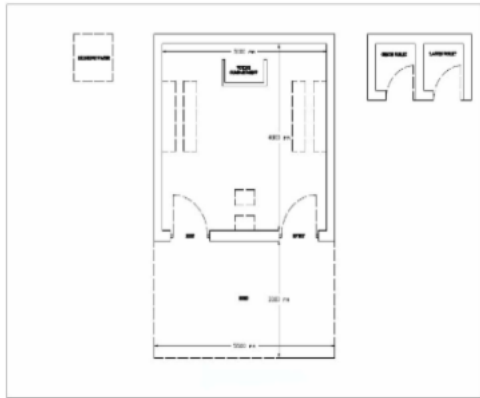

নির্বাচক নিবন্ধন আধিকারিকের স্বাক্ষর

Nazri Naksha

Google Map View

Polling Station Building Front View

Polling Station Front View

Cad View

Key MAP View

1 নাম : আশা দেবী স্বামীর নাম: শ্যাম বিহারী বাড়ির নং : 767/149 বয়স : 55 লিঙ্গ : মহিলা	AOJ1822519 ফটো উপলব্ধ	2 নাম : শিবালকী দেবী স্বামীর নাম: রামপ্রীত সিং বাড়ির নং : n0221 বয়স : 68 লিঙ্গ : মহিলা	AOJ1988625 ফটো উপলব্ধ	3 নাম : তারা দেবী স্বামীর নাম: ব্রহ্মদেব সিং বাড়ির নং : n0222 বয়স : 67 লিঙ্গ : মহিলা	AOJ1823657 ফটো উপলব্ধ
4 নাম : সৌতম মালি পিতার নাম: কালু মালি বাড়ির নং : n0027 বয়স : 51 লিঙ্গ : পুরুষ	WB/38/260/459042 ফটো উপলব্ধ	5 নাম : আখতারী খাতুন পিতার নাম: আজিম শেখ বাড়ির নং : n0127 বয়স : 52 লিঙ্গ : মহিলা	AOJ1349083 ফটো উপলব্ধ	6 নাম : বিমলেশ যাদব পিতার নাম: শ্যাম বিহারী যাদব বাড়ির নং : 767/149 বয়স : 29 লিঙ্গ : পুরুষ	AOJ1988427 ফটো উপলব্ধ
7 নাম : পিয়াকা দেবী স্বামীর নাম: রজনীশ পান্ডে বাড়ির নং : n0209 বয়স : 43 লিঙ্গ : মহিলা	AOJ1873801 ফটো উপলব্ধ	8 নাম : অনুরাধা দেবী স্বামীর নাম: প্রদীপ পান্ডে বাড়ির নং : n0208 বয়স : 37 লিঙ্গ : মহিলা	AOJ1873793 ফটো উপলব্ধ	9 নাম : নীলম দেবী স্বামীর নাম: অশোক সিং বাড়ির নং : n0194 বয়স : 36 লিঙ্গ : মহিলা	AOJ1823053 ফটো উপলব্ধ
10 নাম : রঞ্জু দেবী স্বামীর নাম: সঞ্জিত সিং বাড়ির নং : n0174 বয়স : 32 লিঙ্গ : মহিলা	AOJ1822568 ফটো উপলব্ধ	11 নাম : ত্রিলোকী যাদব পিতার নাম: দাদন যাদব বাড়ির নং : 820 1/101 বয়স : 30 লিঙ্গ : পুরুষ	AOJ2179125 ফটো উপলব্ধ	12 নাম : মনোরমা দেবী স্বামীর নাম: দীনেশ কুমার পান্ডে বাড়ির নং : n0206 বয়স : 60 লিঙ্গ : মহিলা	AOJ1873777 ফটো উপলব্ধ
13 নাম : বিদ্যা দেবী স্বামীর নাম: দাদন যাদব বাড়ির নং : 820 1/101 বয়স : 53 লিঙ্গ : মহিলা	AOJ1822816 ফটো উপলব্ধ	14 নাম : লক্ষ্মী মালী স্বামীর নাম: স্বপন মালি বাড়ির নং : n0027 বয়স : 61 লিঙ্গ : মহিলা	WB/38/260/459429 ফটো উপলব্ধ	15 নাম : মুনি দেবী স্বামীর নাম: বিজয় যাদব বাড়ির নং : বয়স : 44 লিঙ্গ : মহিলা	AOJ2358489 ফটো উপলব্ধ
16 নাম : হেমা দেবী স্বামীর নাম: অজয় সিংহ বাড়ির নং : বয়স : 42 লিঙ্গ : মহিলা	AOJ2323632 ফটো উপলব্ধ	17 নাম : সঞ্জয় কুমার সিংহ পিতার নাম: অজয় সিংহ বাড়ির নং : বয়স : 25 লিঙ্গ : পুরুষ	AOJ2323640 ফটো উপলব্ধ	18 নাম : ববিতা কুমারী স্বামীর নাম: বিজয় শাহ বাড়ির নং : বয়স : 33 লিঙ্গ : মহিলা	AOJ2323657 ফটো উপলব্ধ
19 নাম : রীতা দেবী স্বামীর নাম: রমিজ শাহ বাড়ির নং : বয়স : 42 লিঙ্গ : মহিলা	AOJ2323681 ফটো উপলব্ধ	20 নাম : আকাশ কুমার শাহ পিতার নাম: রমিজ শাহ বাড়ির নং : বয়স : 30 লিঙ্গ : পুরুষ	AOJ2323699 ফটো উপলব্ধ	21 নাম : দীপু শাহ পিতার নাম: রমিজ শাহ বাড়ির নং : বয়স : 26 লিঙ্গ : পুরুষ	AOJ2323707 ফটো উপলব্ধ
22 নাম : রূপেশ যাদব মায়ের নাম: আশা দেবী বাড়ির নং : 766/1/46 বয়স : 25 লিঙ্গ : পুরুষ	AOJ2726727 ফটো উপলব্ধ	23 নাম : স্মরণিকা জেনা পিতার নাম: বিশ্বজ্বর জেনা বাড়ির নং : কোয়ার্টার নম্বর 1093/এ বয়স : 23 লিঙ্গ : মহিলা	AOJ2805224 ফটো উপলব্ধ	24 নাম : মহঃ আমিল পিতার নাম: মহঃ উমর বাড়ির নং : নং-0011 বয়স : 25 লিঙ্গ : পুরুষ	AOJ2323541 ফটো উপলব্ধ
25 নাম : চৈকী উবা পিতার নাম: হরেন্দ্র কুমার উবা বাড়ির নং : 815/H/58 বয়স : 35 লিঙ্গ : মহিলা	AOJ1873736 ফটো উপলব্ধ	26 নাম : হরেন্দ্র ওবা পিতার নাম: জগদীশ ওবা বাড়ির নং : n0083 বয়স : 60 লিঙ্গ : পুরুষ	AOJ2653897 ফটো উপলব্ধ	27 নাম : রুচিকা কুমারী পিতার নাম: হরেন্দ্র কুমার ওবা বাড়ির নং : 815/H/58 বয়স : 36 লিঙ্গ : মহিলা	AOJ1822642 ফটো উপলব্ধ
28 নাম : বিশাখা কুমারী পিতার নাম: হরেন্দ্র ওবা বাড়ির নং : 814/11/57 বয়স : 28 লিঙ্গ : মহিলা	AOJ2647410 ফটো উপলব্ধ	29 নাম : কিরণ কুমারী পিতার নাম: হিরামান প্রসাদ বাড়ির নং : বয়স : 28 লিঙ্গ : মহিলা	AOJ2323608 ফটো উপলব্ধ	30 নাম : বিদ্যাসাগর কিসকু পিতার নাম: কৃষ্ণা কিসকু বাড়ির নং : n0116 বয়স : 54 লিঙ্গ : পুরুষ	AOJ1348317 ফটো উপলব্ধ