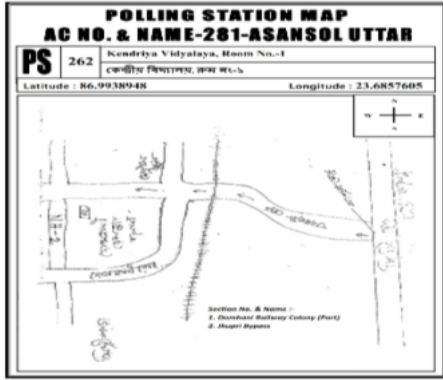

Nazri Naksha