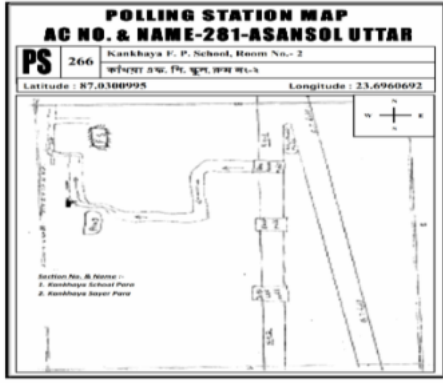

Nazri Naksha