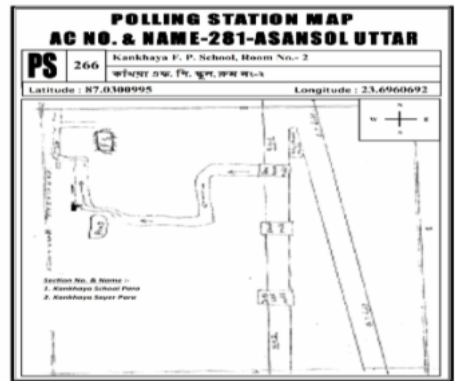

নির্বাচক নিবন্ধন আধিকারিকের স্বাক্ষর

Nazri Naksha

Google Map View

Polling Station Building Front View

Polling Station Front View

Cad View

Key MAP View

1 নাম : অভিরূপ পিতার নাম: বেদন বাউরী বাড়ির নং : n0095 বয়স : 26 লিঙ্গ : পুরুষ	AOJ2267078 ফটো উপলব্ধ	2 নাম : সচিমা দাস স্বামীর নাম: চন্দন বাউরি বাড়ির নং : নং -033 বয়স : 42 লিঙ্গ : মহিলা	AOJ2752053 ফটো উপলব্ধ	3 নাম : শ্রাবনী কুমারী স্বামীর নাম: শ্যামসুন্দর ব্যানার্জী বাড়ির নং : এন0016 বয়স : 26 লিঙ্গ : মহিলা	CYJ7795933 ফটো উপলব্ধ
4 নাম : পম্পা বাউরি পিতার নাম: রাম পদ বাউরি বাড়ির নং : না বয়স : 34 লিঙ্গ : মহিলা	AOJ2752194 ফটো উপলব্ধ	5 নাম : মৌসুমী দাস পিতার নাম: গোকুল দাস বাড়ির নং : কাঁকহয় বয়স : 24 লিঙ্গ : মহিলা	XTG2320836 ফটো উপলব্ধ	6 নাম : সুভদীপ বাউরি পিতার নাম: কাজল বাউরি বাড়ির নং : নং-049 বয়স : 25 লিঙ্গ : মহিলা	AOJ2752293 ফটো উপলব্ধ
7 নাম : দীপালি বৌরী পিতার নাম: সাজু বৌরী বাড়ির নং : কাঁকহয় বয়স : 20 লিঙ্গ : মহিলা	AOJ2901890 ফটো উপলব্ধ	8 নাম : মোনিকা বন্দ্যোপাধ্যায় স্বামীর নাম: গজানন বন্দ্যোপাধ্যায় বাড়ির নং : নং 033 বয়স : 64 লিঙ্গ : মহিলা	AOJ2647956 ফটো উপলব্ধ	9 নাম : রোহিত বাউরী পিতার নাম: সুধীর বাউরী বাড়ির নং : কাঁথয়া স্কুলপাড়া বয়স : 25 লিঙ্গ : পুরুষ	AOJ2521532 ফটো উপলব্ধ
10 নাম : সীউলী বাউরী স্বামীর নাম: বীরু বাউরী বাড়ির নং : বয়স : 27 লিঙ্গ : মহিলা	AOJ2861029 ফটো উপলব্ধ	11 নাম : মৌনালী বাউরী পিতার নাম: সমিত বরণ বাউরী বাড়ির নং : নং 033 বয়স : 23 লিঙ্গ : মহিলা	AOJ2648103 ফটো উপলব্ধ	12 নাম : সুকতারী বাউরী স্বামীর নাম: গৌতম বাউরী বাড়ির নং : বয়স : 30 লিঙ্গ : মহিলা	AOJ2795292 ফটো উপলব্ধ
13 নাম : কৃষ্ণা বাউরী স্বামীর নাম: আকাশ বাউরী বাড়ির নং : এন0024 বয়স : 26 লিঙ্গ : মহিলা	AOJ2773331 ফটো উপলব্ধ	14 নাম : বিকাশ বাউরী পিতার নাম: অমৃত বাউরী বাড়ির নং : এন0011 বয়স : 22 লিঙ্গ : পুরুষ	AOJ2773174 ফটো উপলব্ধ	15 নাম : বিশাল বাউরী পিতার নাম: অমল বাউরী বাড়ির নং : বয়স : 26 লিঙ্গ : পুরুষ	AOJ2773232 ফটো উপলব্ধ
16 নাম : বলাই চন্দ্র বাউরী পিতার নাম: যশ্চন্দ্র বাউরী বাড়ির নং : n0007 বয়স : 61 লিঙ্গ : পুরুষ	MCB2742690 ফটো উপলব্ধ	17 নাম : সুমিত বাউরী পিতার নাম: কালোসোনা বাউরী বাড়ির নং : নং 0021 বয়স : 24 লিঙ্গ : পুরুষ	AOJ2647972 ফটো উপলব্ধ	18 নাম : ঋপক বাউরী পিতার নাম: বাদল বাউরী বাড়ির নং : n0014 বয়স : 41 লিঙ্গ : পুরুষ	AOJ1194471 ফটো উপলব্ধ
19 নাম : যশোদা বাউরী স্বামীর নাম: বুধন বাউরী বাড়ির নং : নং 033 বয়স : 35 লিঙ্গ : মহিলা	AOJ2645240 ফটো উপলব্ধ	20 নাম : বিক্রম বাউরী পিতার নাম: লালচন্দ্র বাউরী বাড়ির নং : বয়স : 21 লিঙ্গ : পুরুষ	AOJ2847937 ফটো উপলব্ধ	21 নাম : সমরজিৎ বাউরী পিতার নাম: গোপাল বাউরী বাড়ির নং : নং 003 বয়স : 27 লিঙ্গ : পুরুষ	AOJ2645513 ফটো উপলব্ধ
22 নাম : সুধীর বাউরী পিতার নাম: তারা পদ বাউরী বাড়ির নং : n0005 বয়স : 58 লিঙ্গ : পুরুষ	AOJ1664028 ফটো উপলব্ধ	23 নাম : শুভজিত বাউরী পিতার নাম: গোপাল বাউরী বাড়ির নং : নং 033 বয়স : 26 লিঙ্গ : পুরুষ	AOJ2645521 ফটো উপলব্ধ	24 নাম : আকাশ বাউরী পিতার নাম: মনু বাউরী বাড়ির নং : নং 0062 বয়স : 24 লিঙ্গ : পুরুষ	AOJ2645273 ফটো উপলব্ধ
25 নাম : চৈতালি বাউরী স্বামীর নাম: সঞ্জু বাউরী বাড়ির নং : নং 033 বয়স : 23 লিঙ্গ : মহিলা	AOJ2648145 ফটো উপলব্ধ	26 নাম : সন্দীপ বাউরী পিতার নাম: পিন্টু বাউরী বাড়ির নং : নং বয়স : 24 লিঙ্গ : পুরুষ	AOJ2648178 ফটো উপলব্ধ	27 নাম : আশা বাউরী স্বামীর নাম: তারা পদ বাউরী বাড়ির নং : নং 043 বয়স : 62 লিঙ্গ : মহিলা	AOJ2645356 ফটো উপলব্ধ
28 নাম : দাহেশ্বর বাউরী পিতার নাম: তারা পদ বাউরী বাড়ির নং : নং 0043 বয়স : 35 লিঙ্গ : পুরুষ	AOJ2645380 ফটো উপলব্ধ	29 নাম : খুশবু বাউরী পিতার নাম: উজ্জ্বল বাউরী বাড়ির নং : নং 033 বয়স : 24 লিঙ্গ : মহিলা	AOJ2648434 ফটো উপলব্ধ	30 নাম : রঞ্জিত বাউরী পিতার নাম: কীর্তী বাউরী বাড়ির নং : নং 009 বয়স : 49 লিঙ্গ : পুরুষ	AOJ2645307 ফটো উপলব্ধ