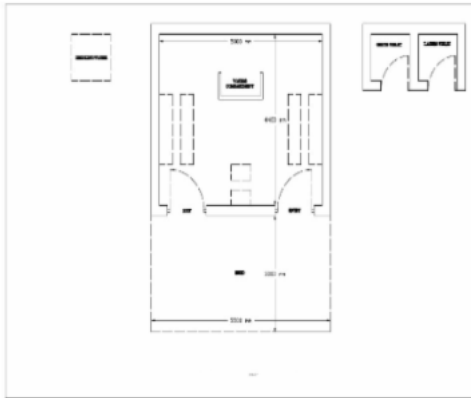

নির্বাচক নিবন্ধন আধিকারিকের স্বাক্ষর

Nazri Naksha

Google Map View

Polling Station Building Front View

Polling Station Front View

Cad View

Key MAP View

1 নাম : পুনম দেবী স্বামীর নাম: বাপু মন্ডল বাড়ির নং : n0060 বয়স : 57 লিঙ্গ : মহিলা	AOJ1874288 ফটো উপলব্ধ	2 নাম : ছট্ট মণ্ডল পিতার নাম: বাপু মণ্ডল বাড়ির নং : n0060 বয়স : 33 লিঙ্গ : পুরুষ	AOJ1825157 ফটো উপলব্ধ	3 নাম : প্রতিমা দেবী স্বামীর নাম: অনুপ কুমার বাড়ির নং : বয়স : 34 লিঙ্গ : মহিলা	AOJ2378487 ফটো উপলব্ধ
4 নাম : রাখী স্বামীর নাম: উত্তম বেনিয়া বাড়ির নং : বয়স : 36 লিঙ্গ : মহিলা	AOJ2256394 ফটো উপলব্ধ	5 নাম : নিশা কুমারী কর্মকার স্বামীর নাম: সোমনাথ কর্মকার বাড়ির নং : নং0106 বয়স : 30 লিঙ্গ : মহিলা	AOJ2644391 ফটো উপলব্ধ	6 নাম : সাহিদা খাতুন পিতার নাম: মইনু কাল আশসারী বাড়ির নং : N0148 বয়স : 24 লিঙ্গ : মহিলা	AOJ2521003 ফটো উপলব্ধ
7 নাম : আসিফ খান পিতার নাম: আয়ুব খান বাড়ির নং : N0146 বয়স : 24 লিঙ্গ : পুরুষ	AOJ2520682 ফটো উপলব্ধ	8 নাম : শকুন্তলা গরাই স্বামীর নাম: সোমনাথ গরাই বাড়ির নং : নং91 বয়স : 25 লিঙ্গ : মহিলা	AOJ2644250 ফটো উপলব্ধ	9 নাম : আশীষ গোরাই পিতার নাম: লালমোহন গোরাই বাড়ির নং : বয়স : 27 লিঙ্গ : পুরুষ	AOJ2353860 ফটো উপলব্ধ
10 নাম : সৌরভ ঘোষ পিতার নাম: দীপেন ঘোষ বাড়ির নং : নং 086 বয়স : 25 লিঙ্গ : পুরুষ	AOJ2353902 ফটো উপলব্ধ	11 নাম : মনোজ ঘোষ পিতার নাম: রসু ঘোষ বাড়ির নং : বয়স : 25 লিঙ্গ : পুরুষ	AOJ2389062 ফটো উপলব্ধ	12 নাম : বন্যা ঘোষ স্বামীর নাম: রাসু ঘোষ বাড়ির নং : n0178 বয়স : 56 লিঙ্গ : মহিলা	AOJ1503341 ফটো উপলব্ধ
13 নাম : রাসু ঘোষ পিতার নাম: মানিক ঘোষ বাড়ির নং : n0179 বয়স : 79 লিঙ্গ : পুরুষ	AOJ2035772 ফটো উপলব্ধ	14 নাম : অক্ষিত ঘোষাল পিতার নাম: লক্ষীকান্ত ঘোষাল বাড়ির নং : নং0105 বয়স : 23 লিঙ্গ : পুরুষ	AOJ2644425 ফটো উপলব্ধ	15 নাম : সৌমেন ঘোষাল পিতার নাম: গৌতম ঘোষাল বাড়ির নং : নং0092 বয়স : 23 লিঙ্গ : পুরুষ	AOJ2644557 ফটো উপলব্ধ
16 নাম : প্রমিত ঘোষাল পিতার নাম: প্রবীর ঘোষাল বাড়ির নং : কাঁথয়া মধ্য পাড়া বয়স : 25 লিঙ্গ : পুরুষ	AOJ2725349 ফটো উপলব্ধ	17 নাম : মৌ চক্রবর্তী স্বামীর নাম: চক্রবর্তী বাড়ির নং : নং 063 বয়স : 29 লিঙ্গ : মহিলা	AOJ2353886 ফটো উপলব্ধ	18 নাম : লক্ষী তুরী স্বামীর নাম: মঙ্গল তুরী বাড়ির নং : নং-160 বয়স : 32 লিঙ্গ : মহিলা	AOJ2782357 ফটো উপলব্ধ
19 নাম : সুপ্রিয় তুরী পিতার নাম: বদরী তুরী বাড়ির নং : বয়স : 39 লিঙ্গ : পুরুষ	AOJ2792539 ফটো উপলব্ধ	20 নাম : ভারতী তুরী স্বামীর নাম: সুপ্রিয় তুরী বাড়ির নং : নং157 বয়স : 32 লিঙ্গ : মহিলা	AOJ2644458 ফটো উপলব্ধ	21 নাম : বিমল তুরী পিতার নাম: জিতেন্দ্র তুরী বাড়ির নং : এন0160 বয়স : 23 লিঙ্গ : পুরুষ	AOJ2849255 ফটো উপলব্ধ
22 নাম : রাজেশ কুমার তিওয়ারী পিতার নাম: কপিলমুনি তিওয়ারী বাড়ির নং : 017 বয়স : 31 লিঙ্গ : পুরুষ	AOJ1664291 ফটো উপলব্ধ	23 নাম : মনোজ কুমার তিওয়ারী পিতার নাম: নাথনি তিওয়ারী বাড়ির নং : n0017 বয়স : 47 লিঙ্গ : পুরুষ	WB/38/261/012233 ফটো উপলব্ধ	24 নাম : গুড্ডি তেওয়ারী স্বামীর নাম: মনোজ তেওয়ারী বাড়ির নং : n0017 বয়স : 41 লিঙ্গ : মহিলা	AOJ0968057 ফটো উপলব্ধ
25 নাম : কমলা তিওয়ারী স্বামীর নাম: নাথনী তেওয়ারী বাড়ির নং : n0017 বয়স : 71 লিঙ্গ : মহিলা	AOJ2738698 ফটো উপলব্ধ	26 নাম : মীনাদেবী তেওয়ারী স্বামীর নাম: কপিলমুনি তেওয়ারী বাড়ির নং : n0017 বয়স : 50 লিঙ্গ : মহিলা	AOJ2738813 ফটো উপলব্ধ	27 নাম : কপিল মুনি তিওয়ারী পিতার নাম: নথনী তিওয়ারী বাড়ির নং : n0017 বয়স : 56 লিঙ্গ : পুরুষ	AOJ2611259 ফটো উপলব্ধ
28 নাম : ফুলারি মাজী স্বামীর নাম: প্রকাশ মাজী বাড়ির নং : নং59 বয়স : 37 লিঙ্গ : মহিলা	AOJ2644136 ফটো উপলব্ধ	29 নাম : কেয়া দাস স্বামীর নাম: ভীমসেন দাস বাড়ির নং : নং59 বয়স : 24 লিঙ্গ : মহিলা	AOJ2644177 ফটো উপলব্ধ	30 নাম : পায়েল দাস পিতার নাম: হিমাংশু দাস বাড়ির নং : N001 বয়স : 24 লিঙ্গ : মহিলা	AOJ2520757 ফটো উপলব্ধ