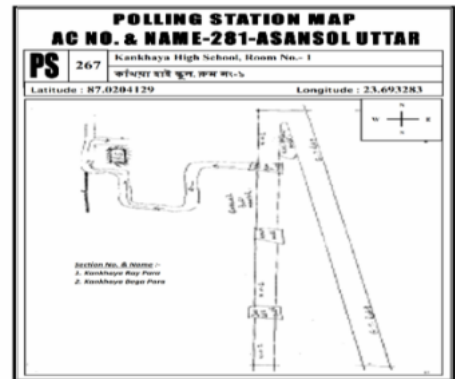

নির্বাচক নিবন্ধন আধিকারিকের স্বাক্ষর

Nazri Naksha

Google Map View

Polling Station Building Front View

Polling Station Front View

Cad View

Key MAP View

1 নাম : পুনম দেবী স্বামীর নাম: বাপু মন্ডল বাড়ির নং : n0060 বয়স : 57 লিঙ্গ : মহিলা	AOJ1874288 ফটো উপলব্ধ	2 নাম : ছট্ট মণ্ডল পিতার নাম: বাপু মণ্ডল বাড়ির নং : n0060 বয়স : 33 লিঙ্গ : পুরুষ	AOJ1825157 ফটো উপলব্ধ	3 নাম : প্রতিমা দেবী স্বামীর নাম: অনুপ কুমার বাড়ির নং : বয়স : 34 লিঙ্গ : মহিলা	AOJ2378487 ফটো উপলব্ধ
4 নাম : রাখী স্বামীর নাম: উত্তম বেনিয়া বাড়ির নং : বয়স : 36 লিঙ্গ : মহিলা	AOJ2256394 ফটো উপলব্ধ	5 নাম : নিশা কুমারী কর্মকার স্বামীর নাম: সোমনাথ কর্মকার বাড়ির নং : নং0106 বয়স : 30 লিঙ্গ : মহিলা	AOJ2644391 ফটো উপলব্ধ	6 নাম : সাহিদা খাতুন পিতার নাম: মইনু কাল আশসারী বাড়ির নং : N0148 বয়স : 24 লিঙ্গ : মহিলা	AOJ2521003 ফটো উপলব্ধ
7 নাম : আসিফ খান পিতার নাম: আয়ুব খান বাড়ির নং : N0146 বয়স : 24 লিঙ্গ : পুরুষ	AOJ2520682 ফটো উপলব্ধ	8 নাম : শকুন্তলা গরাই স্বামীর নাম: সোমনাথ গরাই বাড়ির নং : নং91 বয়স : 25 লিঙ্গ : মহিলা	AOJ2644250 ফটো উপলব্ধ	9 নাম : আশীষ গোরাই পিতার নাম: লালমোহন গোরাই বাড়ির নং : বয়স : 27 লিঙ্গ : পুরুষ	AOJ2353860 ফটো উপলব্ধ
10 নাম : সৌরভ ঘোষ পিতার নাম: দীপেন ঘোষ বাড়ির নং : নং 086 বয়স : 25 লিঙ্গ : পুরুষ	AOJ2353902 ফটো উপলব্ধ	11 নাম : মনোজ ঘোষ পিতার নাম: রসু ঘোষ বাড়ির নং : বয়স : 25 লিঙ্গ : পুরুষ	AOJ2389062 ফটো উপলব্ধ	12 নাম : বন্যা ঘোষ স্বামীর নাম: রাসু ঘোষ বাড়ির নং : n0178 বয়স : 56 লিঙ্গ : মহিলা	AOJ1503341 ফটো উপলব্ধ
13 নাম : রাসু ঘোষ পিতার নাম: মানিক ঘোষ বাড়ির নং : n0179 বয়স : 79 লিঙ্গ : পুরুষ	AOJ2035772 ফটো উপলব্ধ	14 নাম : অক্ষিত ঘোষাল পিতার নাম: লক্ষীকান্ত ঘোষাল বাড়ির নং : নং0105 বয়স : 23 লিঙ্গ : পুরুষ	AOJ2644425 ফটো উপলব্ধ	15 নাম : সৌমেন ঘোষাল পিতার নাম: গৌতম ঘোষাল বাড়ির নং : নং0092 বয়স : 23 লিঙ্গ : পুরুষ	AOJ2644557 ফটো উপলব্ধ
16 নাম : প্রমিত ঘোষাল পিতার নাম: প্রবীর ঘোষাল বাড়ির নং : কাঁথয়া মধ্য পাড়া বয়স : 25 লিঙ্গ : পুরুষ	AOJ2725349 ফটো উপলব্ধ	17 নাম : মৌ চক্রবর্তী স্বামীর নাম: চক্রবর্তী বাড়ির নং : নং 063 বয়স : 29 লিঙ্গ : মহিলা	AOJ2353886 ফটো উপলব্ধ	18 নাম : লক্ষী তুরী স্বামীর নাম: মঙ্গল তুরী বাড়ির নং : নং-160 বয়স : 32 লিঙ্গ : মহিলা	AOJ2782357 ফটো উপলব্ধ
19 নাম : সুপ্রিয় তুরী পিতার নাম: বদরী তুরী বাড়ির নং : বয়স : 39 লিঙ্গ : পুরুষ	AOJ2792539 ফটো উপলব্ধ	20 নাম : ভারতী তুরী স্বামীর নাম: সুপ্রিয় তুরী বাড়ির নং : নং157 বয়স : 32 লিঙ্গ : মহিলা	AOJ2644458 ফটো উপলব্ধ	21 নাম : বিমল তুরী পিতার নাম: জিতেন্দ্র তুরী বাড়ির নং : এন0160 বয়স : 23 লিঙ্গ : পুরুষ	AOJ2849255 ফটো উপলব্ধ
22 নাম : রাজেশ কুমার তিওয়ারী পিতার নাম: কপিলমুনি তিওয়ারী বাড়ির নং : 017 বয়স : 31 লিঙ্গ : পুরুষ	AOJ1664291 ফটো উপলব্ধ	23 নাম : মনোজ কুমার তিওয়ারী পিতার নাম: নাথনি তিওয়ারী বাড়ির নং : n0017 বয়স : 47 লিঙ্গ : পুরুষ	WB/38/261/012233 ফটো উপলব্ধ	24 নাম : গুড্ডি তেওয়ারী স্বামীর নাম: মনোজ তেওয়ারী বাড়ির নং : n0017 বয়স : 41 লিঙ্গ : মহিলা	AOJ0968057 ফটো উপলব্ধ
25 নাম : কমলা তিওয়ারী স্বামীর নাম: নাথনী তেওয়ারী বাড়ির নং : n0017 বয়স : 71 লিঙ্গ : মহিলা	AOJ2738698 ফটো উপলব্ধ	26 নাম : মীনাদেবী তেওয়ারী স্বামীর নাম: কপিলমুনি তেওয়ারী বাড়ির নং : n0017 বয়স : 50 লিঙ্গ : মহিলা	AOJ2738813 ফটো উপলব্ধ	27 নাম : কপিল মুনি তিওয়ারী পিতার নাম: নথনী তিওয়ারী বাড়ির নং : n0017 বয়স : 56 লিঙ্গ : পুরুষ	AOJ2611259 ফটো উপলব্ধ
28 নাম : ফুলারি মাজী স্বামীর নাম: প্রকাশ মাজী বাড়ির নং : নং59 বয়স : 37 লিঙ্গ : মহিলা	AOJ2644136 ফটো উপলব্ধ	29 নাম : কেয়া দাস স্বামীর নাম: ভীমসেন দাস বাড়ির নং : নং59 বয়স : 24 লিঙ্গ : মহিলা	AOJ2644177 ফটো উপলব্ধ	30 নাম : পায়েল দাস পিতার নাম: হিমাংশু দাস বাড়ির নং : N001 বয়স : 24 লিঙ্গ : মহিলা	AOJ2520757 ফটো উপলব্ধ