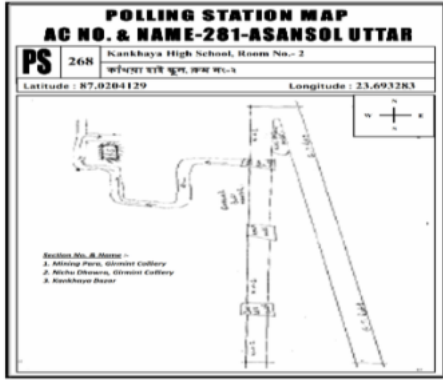

নির্বাচক নিবন্ধন আধিকারিকের স্বাক্ষর

Nazri Naksha

Google Map View

Polling Station Building Front View

Polling Station Front View

Cad View

Key MAP View

বিধানসভা নির্বাচনক্ষেত্রের নং, নাম : 281-আসানসোল উত্তর
ভাগ নং, নাম : 1-মাইনিং পাড়া, গিরমিষ্ট কোলিয়ারী