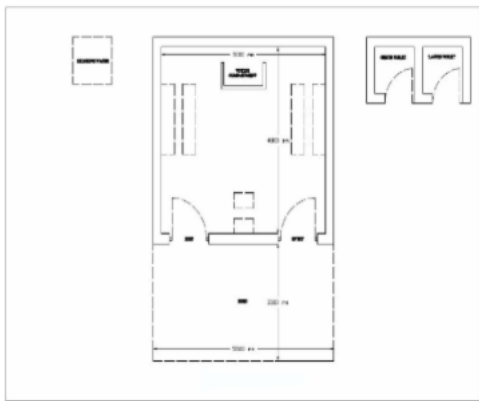

নির্বাচক নিবন্ধন আধিকারিকের স্বাক্ষর

Nazri Naksha

Google Map View

Polling Station Building Front View

Polling Station Front View

Cad View

Key MAP View

বিধানসভা নির্বাচনক্ষেত্রের নং, নাম : 281-আসানসোল উত্তর
ভাগ নং, নাম : 1-মাইনিং পাড়া, গিরমিষ্ট কোলিয়ারী