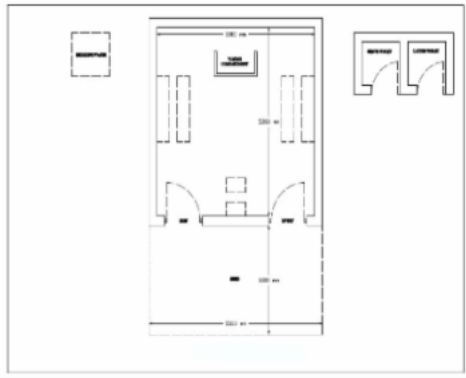

নির্বাচক নিবন্ধন আধিকারিকের স্বাক্ষর

Nazri Naksha

Google Map View

Polling Station Building Front View

Polling Station Front View

Cad View

Key MAP View

বিধানসভা নির্বাচনক্ষেত্রের নং, নাম : 281-আসানসোল উত্তর
ভাগ নং, নাম : 1-আপার ধাওড়া, গিরমিস্ট কোলিয়ারী