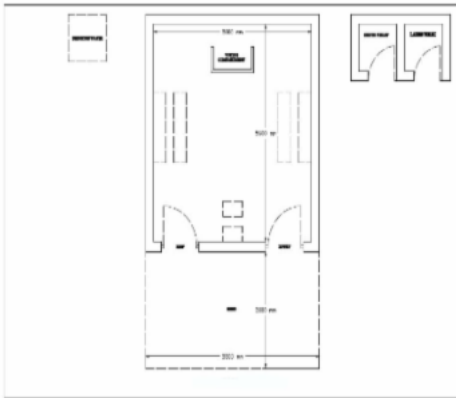

নির্বাচক নিবন্ধন আধিকারিকের স্বাক্ষর

Nazri Naksha

Google Map View

Polling Station Building Front View

Polling Station Front View

Cad View

Key MAP View

1 নাম : সেক আসিক পিতার নাম: সেক নসিবুদ্দীন বাড়ির নং : বয়স : 22 লিঙ্গ : পুরুষ	AOJ2781284 ফটো উপলব্ধ	2 নাম : তন্ময় বাউরি পিতার নাম: গৌতম বাউরি বাড়ির নং : বয়স : 25 লিঙ্গ : পুরুষ	AOJ2322626 ফটো উপলব্ধ	3 নাম : প্রিয়াকা কুণ্ডু পিতার নাম: রাম কুণ্ডু বাড়ির নং : বয়স : 26 লিঙ্গ : মহিলা	AOJ2322436 ফটো উপলব্ধ
4 নাম : রুমা কুণ্ডু স্বামীর নাম: মহেশ কুণ্ডু বাড়ির নং : বয়স : 23 লিঙ্গ : মহিলা	AOJ2788313 ফটো উপলব্ধ	5 নাম : শেখ শাহজাহান আলি পিতার নাম: শেখ আলি বাড়ির নং : এন00 বয়স : 22 লিঙ্গ : পুরুষ	AOJ2860062 ফটো উপলব্ধ	6 নাম : হাসমিন খাতুন পিতার নাম: শেখ আলিহোসেন বাড়ির নং : এন0177 বয়স : 25 লিঙ্গ : মহিলা	AOJ2640704 ফটো উপলব্ধ
7 নাম : সুবর্ণা গরাই স্বামীর নাম: সুভাষ গরাই বাড়ির নং : নং 005 বয়স : 23 লিঙ্গ : মহিলা	AOJ2641108 ফটো উপলব্ধ	8 নাম : গৌরব গরাই পিতার নাম: খোকন গরাই বাড়ির নং : এন0100 বয়স : 22 লিঙ্গ : পুরুষ	AOJ2789162 ফটো উপলব্ধ	9 নাম : দুলাল গরাই পিতার নাম: কার্তিক গরাই বাড়ির নং : নং 0057 বয়স : 23 লিঙ্গ : পুরুষ	AOJ2641173 ফটো উপলব্ধ
10 নাম : সুকুমার গরাই পিতার নাম: কানাই গরাই বাড়ির নং : n0197 বয়স : 33 লিঙ্গ : পুরুষ	AOJ1665777 ফটো উপলব্ধ	11 নাম : কুম্পা গাঁরাই পিতার নাম: সাধন গাঁরাই বাড়ির নং : এন0059 বয়স : 23 লিঙ্গ : মহিলা	AOJ2640605 ফটো উপলব্ধ	12 নাম : কিয়ান গাঁরাই পিতার নাম: সাগর গাঁরাই বাড়ির নং : N006 বয়স : 24 লিঙ্গ : পুরুষ	AOJ2518850 ফটো উপলব্ধ
13 নাম : শিল্পী গাঁরাই স্বামীর নাম: স্বপন গাঁরাই বাড়ির নং : বয়স : 27 লিঙ্গ : মহিলা	AOJ2322402 ফটো উপলব্ধ	14 নাম : সুপ্রিয়া গাঁরাই স্বামীর নাম: লক্ষন গাঁরাই বাড়ির নং : বয়স : 27 লিঙ্গ : মহিলা	AOJ2322428 ফটো উপলব্ধ	15 নাম : সোমা গোরাই পিতার নাম: দিনেশ গোরাই বাড়ির নং : এন00 বয়স : 21 লিঙ্গ : মহিলা	AOJ2860096 ফটো উপলব্ধ
16 নাম : মনীষা দত্ত স্বামীর নাম: সঞ্জয় দত্ত বাড়ির নং : বয়স : 27 লিঙ্গ : মহিলা	AOJ2322451 ফটো উপলব্ধ	17 নাম : তন্ময় পাল পিতার নাম: মাধব পাল বাড়ির নং : এন0072 বয়স : 23 লিঙ্গ : পুরুষ	AOJ2640845 ফটো উপলব্ধ	18 নাম : সৌভিক দাস পিতার নাম: মনোজ দাস বাড়ির নং : n0270 বয়স : 26 লিঙ্গ : পুরুষ	AOJ2303527 ফটো উপলব্ধ
19 নাম : রোহিত দাস পিতার নাম: অশোক দাস বাড়ির নং : বয়স : 25 লিঙ্গ : পুরুষ	AOJ2322386 ফটো উপলব্ধ	20 নাম : অভিজীত দাস পিতার নাম: প্রদীপ দাস বাড়ির নং : বয়স : 25 লিঙ্গ : পুরুষ	AOJ2322444 ফটো উপলব্ধ	21 নাম : বৈশাখী দাস স্বামীর নাম: সোমনাথ দাস বাড়ির নং : এন0111 বয়স : 30 লিঙ্গ : মহিলা	AOJ2853869 ফটো উপলব্ধ
22 নাম : রিঙ্কু দাস স্বামীর নাম: দিনেশ দাস বাড়ির নং : বয়স : 27 লিঙ্গ : মহিলা	AOJ2322519 ফটো উপলব্ধ	23 নাম : মনতোষ দাস পিতার নাম: সবেল দাস বাড়ির নং : N003 বয়স : 25 লিঙ্গ : পুরুষ	AOJ2518223 ফটো উপলব্ধ	24 নাম : বাপী দাস পিতার নাম: উজ্জ্বল দাস বাড়ির নং : না বয়স : 23 লিঙ্গ : পুরুষ	AOJ2788453 ফটো উপলব্ধ
25 নাম : গোপী দাস পিতার নাম: রাখহরী দাস বাড়ির নং : বয়স : 24 লিঙ্গ : পুরুষ	AOJ2788370 ফটো উপলব্ধ	26 নাম : সপ্তমী দাস স্বামীর নাম: তারকনাথ দাস বাড়ির নং : বয়স : 25 লিঙ্গ : মহিলা	AOJ2788396 ফটো উপলব্ধ	27 নাম : পায়েল দাস স্বামীর নাম: কাজল দাস বাড়ির নং : বয়স : 22 লিঙ্গ : মহিলা	AOJ2781383 ফটো উপলব্ধ
28 নাম : রাখী দত্ত স্বামীর নাম: মানস দত্ত বাড়ির নং : এন0078 বয়স : 23 লিঙ্গ : মহিলা	AOJ2640662 ফটো উপলব্ধ	29 নাম : সীমা দাস পিতার নাম: হিরেন দাস বাড়ির নং : এন0180 বয়স : 25 লিঙ্গ : মহিলা	AOJ2640555 ফটো উপলব্ধ	30 নাম : অমিত দাস পিতার নাম: দশরথ দাস বাড়ির নং : এন0157 বয়স : 24 লিঙ্গ : পুরুষ	AOJ2640589 ফটো উপলব্ধ