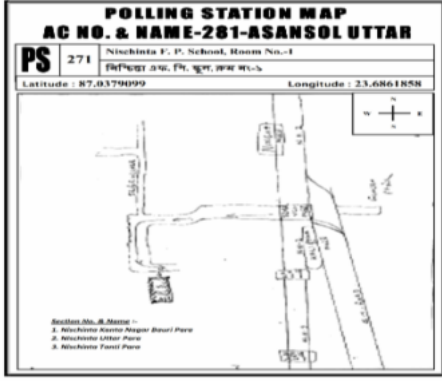

Nazri Naksha