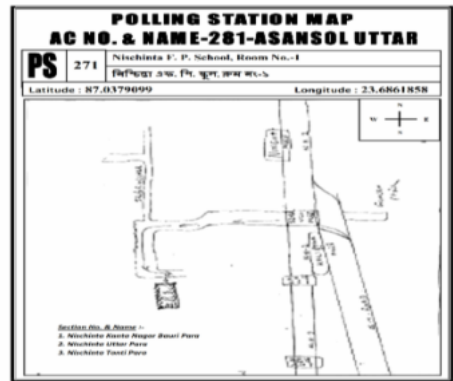

Key MAP View