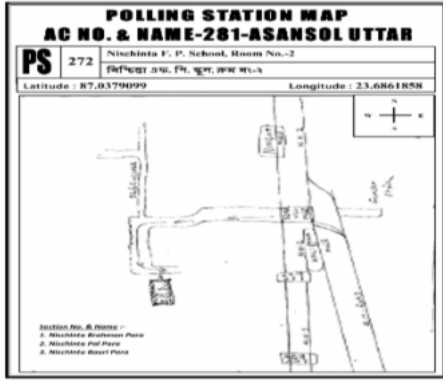

Nazri Naksha