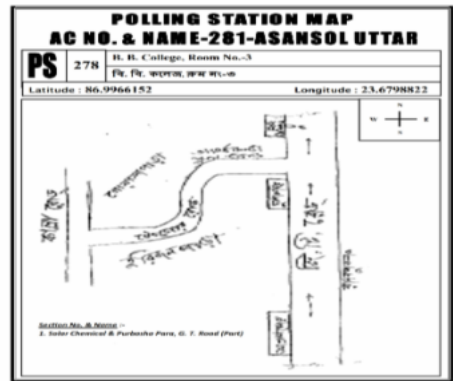

নির্বাচক নিবন্ধন আধিকারিকের স্বাক্ষর

Nazri Naksha

Google Map View

Polling Station Building Front View

Polling Station Front View

Cad View

Key MAP View

বিধানসভা নির্বাচনক্ষেত্রের নং, নাম : 281-আসানসোল উত্তর
ভাগ নং, নাম : 1-সোলার কেমিকালও পূর্বাশা পাড়া জি টি রোড