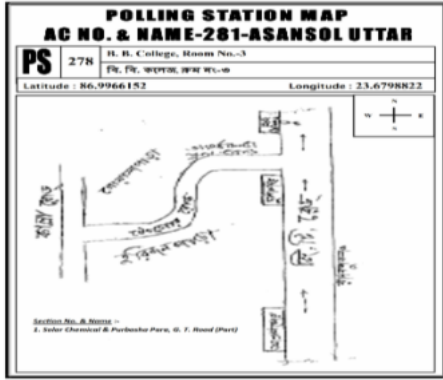

নির্বাচক নিবন্ধন আধিকারিকের স্বাক্ষর

Nazri Naksha

Google Map View

Polling Station Building Front View

Polling Station Front View

Cad View

Key MAP View

বিধানসভা নির্বাচনক্ষেত্রের নং, নাম : 281-আসানসোল উত্তর
ভাগ নং, নাম : 1-সোলার কেমিকালও পূর্বাশা পাড়া জি টি রোড