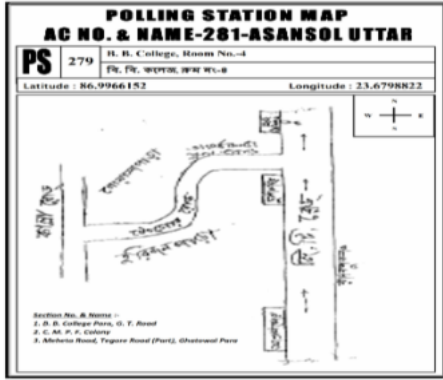

Nazri Naksha