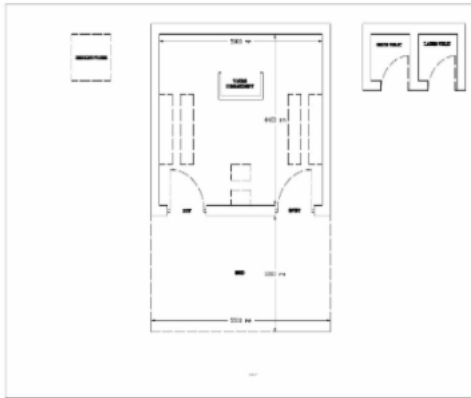

নির্বাচক নিবন্ধন আধিকারিকের স্বাক্ষর

Nazri Naksha

Google Map View

Polling Station Building Front View

Polling Station Front View

Cad View

Key MAP View

1 নাম : কমলা দেবী স্বামীর নাম: ব্রিজ কুমার মণ্ডল বাড়ির নং : n0375 বয়স : 75 লিঙ্গ : মহিলা	AOJ1829969	ফটো উপলব্ধ	2 নাম : অর্চনা দেবী স্বামীর নাম: সুনীল কুমার বাড়ির নং : n0113 বয়স : 53 লিঙ্গ : মহিলা	AOJ1355924	ফটো উপলব্ধ	3 নাম : নিশান্ত কুমার পিতার নাম: আনন্দ প্রকাশ গুপ্তা বাড়ির নং : বয়স : 42 লিঙ্গ : পুরুষ	AOJ2635530	ফটো উপলব্ধ
4 নাম : পিতার নাম: বাড়ির নং : CMPF COLONY বয়স : 53 লিঙ্গ : পুরুষ	NVQ0802587	ফটো উপলব্ধ	5 নাম : অমিত কুমার সাহা পিতার নাম: সনাথ কুমার সাহা বাড়ির নং : ক. রট. নং. এল, ব্লোক-4 বয়স : 40 লিঙ্গ : পুরুষ	AOJ2408367	ফটো উপলব্ধ	6 নাম : কমলাদেবী স্বামীর নাম: রামদত্ত তেওয়ারী বাড়ির নং : n0416 বয়স : 66 লিঙ্গ : মহিলা	BCQ5352265	ফটো উপলব্ধ
7 নাম : চিন্ময় অধিকারী পিতার নাম: প্রবীর কুমার অধিকারী বাড়ির নং : n0435 বয়স : 61 লিঙ্গ : পুরুষ	AOJ0971051	ফটো উপলব্ধ	8 নাম : মোসুমী অধিকারী স্বামীর নাম: সুশান্ত অধিকারী বাড়ির নং : n0106 বয়স : 40 লিঙ্গ : মহিলা	AOJ1200500	ফটো উপলব্ধ	9 নাম : সুশান্ত অধিকারী পিতার নাম: প্রবীর কুমার অধিকারী বাড়ির নং : n0436 বয়স : 53 লিঙ্গ : পুরুষ	WB/37/265/636828	ফটো উপলব্ধ
10 নাম : সাধনা অধিকারী স্বামীর নাম: প্রবীর কুমার অধিকারী বাড়ির নং : n0437 বয়স : 75 লিঙ্গ : মহিলা	WB/37/265/636012	ফটো উপলব্ধ	11 নাম : সায়ন অধিকারী পিতার নাম: চিন্ময় অধিকারী বাড়ির নং : বয়স : 25 লিঙ্গ : পুরুষ	AOJ2402436	ফটো উপলব্ধ	12 নাম : বন্দনা অধিকারী স্বামীর নাম: চীন্ময় অধিকারী বাড়ির নং : বয়স : 51 লিঙ্গ : মহিলা	AOJ2402444	ফটো উপলব্ধ
13 নাম : চিরাগ আগরওয়াল পিতার নাম: জয়প্রকাশ আগরওয়াল বাড়ির নং : n0053 বয়স : 28 লিঙ্গ : পুরুষ	AOJ2255362	ফটো উপলব্ধ	14 নাম : রাজেশ আগরওয়াল পিতার নাম: জয়প্রকাশ আগরওয়াল বাড়ির নং : 3 SRJANT APPT. বয়স : 62 লিঙ্গ : পুরুষ	AOJ0891036	ফটো উপলব্ধ	15 নাম : জয় প্রকাশ আগরওয়াল পিতার নাম: হরি প্রসাদ আগরওয়াল বাড়ির নং : n0053 বয়স : 58 লিঙ্গ : পুরুষ	BCQ4454385	ফটো উপলব্ধ
16 নাম : গুঞ্জন আগরওয়াল স্বামীর নাম: জয় প্রকাশ আগরওয়াল বাড়ির নং : n0053 বয়স : 57 লিঙ্গ : মহিলা	BCQ4454393	ফটো উপলব্ধ	17 নাম : দীপক কুমার আগরওয়াল পিতার নাম: হরিপ্রসাদ আগরওয়াল বাড়ির নং : n0053 বয়স : 52 লিঙ্গ : পুরুষ	BCQ5332549	ফটো উপলব্ধ	18 নাম : রজনী আগরওয়াল স্বামীর নাম: দীপক কুমার আগরওয়াল বাড়ির নং : n0053 বয়স : 41 লিঙ্গ : মহিলা	AOJ1200245	ফটো উপলব্ধ
19 নাম : শালিনী আগরওয়াল পিতার নাম: রতন আগরওয়াল বাড়ির নং : 4/4 ঠ ফোর শ্রিজণী বয়স : 31 লিঙ্গ : মহিলা	AOJ1659689	ফটো উপলব্ধ	20 নাম : মোহাম্মদ ফারুক আহম্মদ পিতার নাম: মোহাম্মদ রফিক আহম্মদ বাড়ির নং : শ্রীজনী অ্যাপার্টমেন্ট বয়স : 43 লিঙ্গ : পুরুষ	BXX2007573	ফটো উপলব্ধ	21 নাম : সিদ্ধার্থ কুণ্ডু পিতার নাম: শিবরঞ্জন কুণ্ডু বাড়ির নং : SWASTIKA APPT. বয়স : 68 লিঙ্গ : পুরুষ	AOJ0971606	ফটো উপলব্ধ
22 নাম : দীপা কুণ্ডু স্বামীর নাম: সিদ্ধার্থ কুণ্ডু বাড়ির নং : SWASTIKA APPT. বয়স : 60 লিঙ্গ : মহিলা	AOJ0971614	ফটো উপলব্ধ	23 নাম : সন্দীপন কুণ্ডু পিতার নাম: সিদ্ধার্থ কুণ্ডু বাড়ির নং : স্বস্তিকা অ্যাপার্টমেন্ট বয়স : 25 লিঙ্গ : পুরুষ	AOJ2394286	ফটো উপলব্ধ	24 নাম : বজরঙ্গী কুমার পিতার নাম: রামকেবল শর্মা বাড়ির নং : বয়স : 50 লিঙ্গ : পুরুষ	AOJ2312916	ফটো উপলব্ধ
25 নাম : অমিতা কুমারী দেবী স্বামীর নাম: দীপক কুমার কুমার বাড়ির নং : এন0578 বয়স : 45 লিঙ্গ : মহিলা	BCQ5515747	ফটো উপলব্ধ	26 নাম : রাজেশ কুমার পিতার নাম: সুরেশ প্রসাদ সিংহ বাড়ির নং : না বয়স : 46 লিঙ্গ : পুরুষ	AOJ2774206	ফটো উপলব্ধ	27 নাম : ভরত ঠাকুর পিতার নাম: মধুসূদন ঠাকুর বাড়ির নং : ঘনশ্যাম অ্যাপার্টমেন্ট বয়স : 45 লিঙ্গ : পুরুষ	AOJ1830025	ফটো উপলব্ধ
28 নাম : দীপক কুমার পিতার নাম: রাম প্রয়াগ প্রসাদ বাড়ির নং : এন0578 বয়স : 54 লিঙ্গ : পুরুষ	BCQ5515804	ফটো উপলব্ধ	29 নাম : সুনীল কুমার পিতার নাম: আর এস মহারাজ বাড়ির নং : n0114 বয়স : 59 লিঙ্গ : পুরুষ	AOJ1355932	ফটো উপলব্ধ	30 নাম : প্রবীর কুমার পান্ডে পিতার নাম: সূধীর কুমার পান্ডে বাড়ির নং : FLAT/5 বয়স : 53 লিঙ্গ : পুরুষ	AOJ2017598	ফটো উপলব্ধ