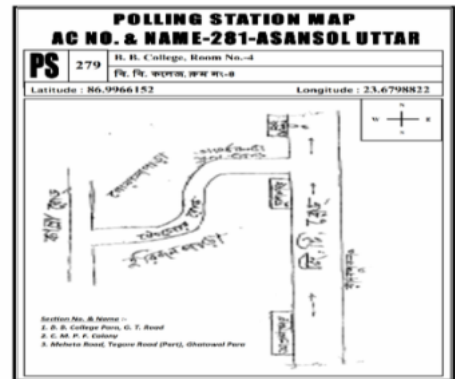

নির্বাচক নিবন্ধন আধিকারিকের স্বাক্ষর

Nazri Naksha

Google Map View

Polling Station Building Front View

Polling Station Front View

Cad View

Key MAP View

1 নাম : কমলা দেবী স্বামীর নাম: ব্রিজ কুমার মণ্ডল বাড়ির নং : n0375 বয়স : 75 লিঙ্গ : মহিলা	AOJ1829969	ফটো উপলব্ধ	2 নাম : অর্চনা দেবী স্বামীর নাম: সুনীল কুমার বাড়ির নং : n0113 বয়স : 53 লিঙ্গ : মহিলা	AOJ1355924	ফটো উপলব্ধ	3 নাম : নিশান্ত কুমার পিতার নাম: আনন্দ প্রকাশ গুপ্তা বাড়ির নং : বয়স : 42 লিঙ্গ : পুরুষ	AOJ2635530	ফটো উপলব্ধ
4 নাম : পিতার নাম: বাড়ির নং : CMPF COLONY বয়স : 53 লিঙ্গ : পুরুষ	NVQ0802587	ফটো উপলব্ধ	5 নাম : অমিত কুমার সাহা পিতার নাম: সনাথ কুমার সাহা বাড়ির নং : ক. রট. নং. এল, ব্লোক-4 বয়স : 40 লিঙ্গ : পুরুষ	AOJ2408367	ফটো উপলব্ধ	6 নাম : কমলাদেবী স্বামীর নাম: রামদত্ত তেওয়ারী বাড়ির নং : n0416 বয়স : 66 লিঙ্গ : মহিলা	BCQ5352265	ফটো উপলব্ধ
7 নাম : চিন্ময় অধিকারী পিতার নাম: প্রবীর কুমার অধিকারী বাড়ির নং : n0435 বয়স : 61 লিঙ্গ : পুরুষ	AOJ0971051	ফটো উপলব্ধ	8 নাম : মোসুমী অধিকারী স্বামীর নাম: সুশান্ত অধিকারী বাড়ির নং : n0106 বয়স : 40 লিঙ্গ : মহিলা	AOJ1200500	ফটো উপলব্ধ	9 নাম : সুশান্ত অধিকারী পিতার নাম: প্রবীর কুমার অধিকারী বাড়ির নং : n0436 বয়স : 53 লিঙ্গ : পুরুষ	WB/37/265/636828	ফটো উপলব্ধ
10 নাম : সাধনা অধিকারী স্বামীর নাম: প্রবীর কুমার অধিকারী বাড়ির নং : n0437 বয়স : 75 লিঙ্গ : মহিলা	WB/37/265/636012	ফটো উপলব্ধ	11 নাম : সায়ন অধিকারী পিতার নাম: চিন্ময় অধিকারী বাড়ির নং : বয়স : 25 লিঙ্গ : পুরুষ	AOJ2402436	ফটো উপলব্ধ	12 নাম : বন্দনা অধিকারী স্বামীর নাম: চীন্ময় অধিকারী বাড়ির নং : বয়স : 51 লিঙ্গ : মহিলা	AOJ2402444	ফটো উপলব্ধ
13 নাম : চিরাগ আগরওয়াল পিতার নাম: জয়প্রকাশ আগরওয়াল বাড়ির নং : n0053 বয়স : 28 লিঙ্গ : পুরুষ	AOJ2255362	ফটো উপলব্ধ	14 নাম : রাজেশ আগরওয়াল পিতার নাম: জয়প্রকাশ আগরওয়াল বাড়ির নং : 3 SRJANT APPT. বয়স : 62 লিঙ্গ : পুরুষ	AOJ0891036	ফটো উপলব্ধ	15 নাম : জয় প্রকাশ আগরওয়াল পিতার নাম: হরি প্রসাদ আগরওয়াল বাড়ির নং : n0053 বয়স : 58 লিঙ্গ : পুরুষ	BCQ4454385	ফটো উপলব্ধ
16 নাম : গুঞ্জন আগরওয়াল স্বামীর নাম: জয় প্রকাশ আগরওয়াল বাড়ির নং : n0053 বয়স : 57 লিঙ্গ : মহিলা	BCQ4454393	ফটো উপলব্ধ	17 নাম : দীপক কুমার আগরওয়াল পিতার নাম: হরিপ্রসাদ আগরওয়াল বাড়ির নং : n0053 বয়স : 52 লিঙ্গ : পুরুষ	BCQ5332549	ফটো উপলব্ধ	18 নাম : রজনী আগরওয়াল স্বামীর নাম: দীপক কুমার আগরওয়াল বাড়ির নং : n0053 বয়স : 41 লিঙ্গ : মহিলা	AOJ1200245	ফটো উপলব্ধ
19 নাম : শালিনী আগরওয়াল পিতার নাম: রতন আগরওয়াল বাড়ির নং : 4/4 ঠ ফোর শ্রিজণী বয়স : 31 লিঙ্গ : মহিলা	AOJ1659689	ফটো উপলব্ধ	20 নাম : মোহাম্মদ ফারুক আহম্মদ পিতার নাম: মোহাম্মদ রফিক আহম্মদ বাড়ির নং : শ্রীজনী অ্যাপার্টমেন্ট বয়স : 43 লিঙ্গ : পুরুষ	BXX2007573	ফটো উপলব্ধ	21 নাম : সিদ্ধার্থ কুণ্ডু পিতার নাম: শিবরঞ্জন কুণ্ডু বাড়ির নং : SWASTIKA APPT. বয়স : 68 লিঙ্গ : পুরুষ	AOJ0971606	ফটো উপলব্ধ
22 নাম : দীপা কুণ্ডু স্বামীর নাম: সিদ্ধার্থ কুণ্ডু বাড়ির নং : SWASTIKA APPT. বয়স : 60 লিঙ্গ : মহিলা	AOJ0971614	ফটো উপলব্ধ	23 নাম : সন্দীপন কুণ্ডু পিতার নাম: সিদ্ধার্থ কুণ্ডু বাড়ির নং : স্বস্তিকা অ্যাপার্টমেন্ট বয়স : 25 লিঙ্গ : পুরুষ	AOJ2394286	ফটো উপলব্ধ	24 নাম : বজরঙ্গী কুমার পিতার নাম: রামকেবল শর্মা বাড়ির নং : বয়স : 50 লিঙ্গ : পুরুষ	AOJ2312916	ফটো উপলব্ধ
25 নাম : অমিতা কুমারী দেবী স্বামীর নাম: দীপক কুমার কুমার বাড়ির নং : এন0578 বয়স : 45 লিঙ্গ : মহিলা	BCQ5515747	ফটো উপলব্ধ	26 নাম : রাজেশ কুমার পিতার নাম: সুরেশ প্রসাদ সিংহ বাড়ির নং : না বয়স : 46 লিঙ্গ : পুরুষ	AOJ2774206	ফটো উপলব্ধ	27 নাম : ভরত ঠাকুর পিতার নাম: মধুসূদন ঠাকুর বাড়ির নং : ঘনশ্যাম অ্যাপার্টমেন্ট বয়স : 45 লিঙ্গ : পুরুষ	AOJ1830025	ফটো উপলব্ধ
28 নাম : দীপক কুমার পিতার নাম: রাম প্রয়াগ প্রসাদ বাড়ির নং : এন0578 বয়স : 54 লিঙ্গ : পুরুষ	BCQ5515804	ফটো উপলব্ধ	29 নাম : সুনীল কুমার পিতার নাম: আর এস মহারাজ বাড়ির নং : n0114 বয়স : 59 লিঙ্গ : পুরুষ	AOJ1355932	ফটো উপলব্ধ	30 নাম : প্রবীর কুমার পান্ডে পিতার নাম: সূধীর কুমার পান্ডে বাড়ির নং : FLAT/5 বয়স : 53 লিঙ্গ : পুরুষ	AOJ2017598	ফটো উপলব্ধ