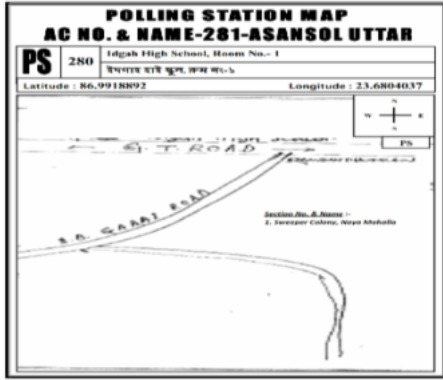

Nazri Naksha