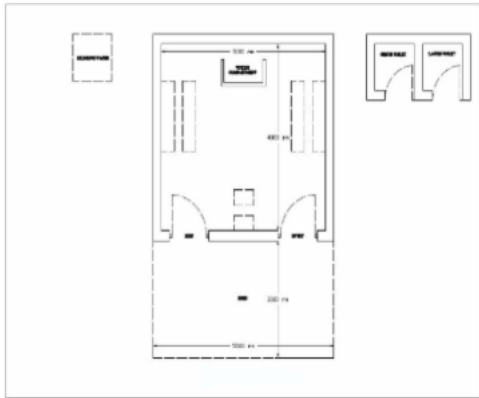

নির্বাচক নিবন্ধন আধিকারিকের স্বাক্ষর

Nazri Naksha

Google Map View

Polling Station Building Front View

Polling Station Front View

Cad View

Key MAP View

1 নাম : পিঙ্কি হাঁড়ী স্বামীর নাম: শিবা হাঁড়ী বাড়ির নং : দিলদার নগর বয়স : 31 লিঙ্গ : মহিলা	AOJ2308773 ফটো উপলব্ধ	2 নাম : স্বপন হরি পিতার নাম: কৃষ্ণ হরি বাড়ির নং : এন001 বয়স : 36 লিঙ্গ : মহিলা	AOJ2622983 ফটো উপলব্ধ	3 নাম : অঞ্জলি দেবী স্বামীর নাম: সঞ্জীত হরি বাড়ির নং : এন001 বয়স : 40 লিঙ্গ : মহিলা	AOJ2623098 ফটো উপলব্ধ
4 নাম : মোনিকা হ্যারি স্বামীর নাম: গুড্ডু হ্যারি বাড়ির নং : না বয়স : 38 লিঙ্গ : মহিলা	AOJ2746154 ফটো উপলব্ধ	5 নাম : রাজেশ হরিজন পিতার নাম: বৈষ্ণব হরিজন বাড়ির নং : বয়স : 53 লিঙ্গ : পুরুষ	AOJ2308765 ফটো উপলব্ধ	6 নাম : কান্তিদেবী মায়ের নাম: সুরেন্দ্রী হরি বাড়ির নং : n0545 বয়স : 47 লিঙ্গ : মহিলা	AOJ2139947 ফটো উপলব্ধ
7 নাম : টুম্পা কুমারী পিতার নাম: বৈষ্ণব দাস বাড়ির নং : N0023 বয়স : 34 লিঙ্গ : মহিলা	AOJ2513927 ফটো উপলব্ধ	8 নাম : আকাশ হাঁড়ী মায়ের নাম: নিতাই হাঁড়ী বাড়ির নং : n0023 বয়স : 30 লিঙ্গ : পুরুষ	AOJ1994334 ফটো উপলব্ধ	9 নাম : ছবি রানী কোড়া স্বামীর নাম: বীরবল কোড়া বাড়ির নং : n0158 বয়স : 69 লিঙ্গ : মহিলা	WB/38/260/366598 ফটো উপলব্ধ
10 নাম : শ্যামল কোড়া পিতার নাম: বীরবল কোড়া বাড়ির নং : n0158 বয়স : 50 লিঙ্গ : পুরুষ	WB/38/260/366615 ফটো উপলব্ধ	11 নাম : স্বপন কোড়া পিতার নাম: বীরবল কোড়া বাড়ির নং : n0158 বয়স : 46 লিঙ্গ : পুরুষ	BCQ5305446 ফটো উপলব্ধ	12 নাম : কবিতা কোরা স্বামীর নাম: স্বপন কোরা বাড়ির নং : n0158 বয়স : 44 লিঙ্গ : মহিলা	BCQ5594775 ফটো উপলব্ধ
13 নাম : সুমিঞা হারি স্বামীর নাম: সুনিল হারি বাড়ির নং : n0158 বয়স : 29 লিঙ্গ : মহিলা	AOJ2140168 ফটো উপলব্ধ	14 নাম : পূজা হাড়ি মায়ের নাম: মঞ্জু ডোম বাড়ির নং : n0158 বয়স : 32 লিঙ্গ : মহিলা	AOJ2140036 ফটো উপলব্ধ	15 নাম : কান্তি হরিজন স্বামীর নাম: উত্তম হরিজন বাড়ির নং : এন0158 বয়স : 54 লিঙ্গ : মহিলা	AOJ2847432 ফটো উপলব্ধ
16 নাম : শম্ভু হারি মায়ের নাম: শম্ভু হারি বাড়ির নং : n0158 বয়স : 36 লিঙ্গ : পুরুষ	AOJ2140283 ফটো উপলব্ধ	17 নাম : সরস্বতী হারিজন স্বামীর নাম: কারান হারিজন বাড়ির নং : n0158 বয়স : 32 লিঙ্গ : মহিলা	AOJ2140226 ফটো উপলব্ধ	18 নাম : রোসহন ডোম পিতার নাম: মঞ্জু ডোম বাড়ির নং : n0158 বয়স : 28 লিঙ্গ : পুরুষ	AOJ2140069 ফটো উপলব্ধ
19 নাম : অষ্টমী কোড়া স্বামীর নাম: শ্যামল কোড়া বাড়ির নং : n0751 বয়স : 29 লিঙ্গ : মহিলা	AOJ2244366 ফটো উপলব্ধ	20 নাম : মঞ্জু ডোম স্বামীর নাম: রঞ্জিত ডোম বাড়ির নং : n0363 বয়স : 49 লিঙ্গ : মহিলা	AOJ1357938 ফটো উপলব্ধ	21 নাম : গন্দা ডোম স্বামীর নাম: কামেশ্বর ডোম বাড়ির নং : n0047 বয়স : 76 লিঙ্গ : মহিলা	BCQ1304146 ফটো উপলব্ধ
22 নাম : সোমারি ডোম স্বামীর নাম: সুমিতার ডোম বাড়ির নং : n0047 বয়স : 56 লিঙ্গ : মহিলা	BCQ1304211 ফটো উপলব্ধ	23 নাম : উমেশ ডোম পিতার নাম: সুমিত্রা ডোম বাড়ির নং : n0047 বয়স : 33 লিঙ্গ : মহিলা	AOJ1994557 ফটো উপলব্ধ	24 নাম : মাতলু ডোম পিতার নাম: সুমিত্রা ডোম বাড়ির নং : n0096 বয়স : 38 লিঙ্গ : পুরুষ	BCQ5501804 ফটো উপলব্ধ
25 নাম : বজরঙ্গী ডোম পিতার নাম: ইমলি ডোম বাড়ির নং : n0387 বয়স : 38 লিঙ্গ : পুরুষ	AOJ1506310 ফটো উপলব্ধ	26 নাম : কোরাকু ডোম পিতার নাম: কোরাকু ডোম বাড়ির নং : n0487 বয়স : 45 লিঙ্গ : পুরুষ	AOJ1875764 ফটো উপলব্ধ	27 নাম : বেবী ডোম স্বামীর নাম: কোরাকু ডোম বাড়ির নং : n0497 বয়স : 42 লিঙ্গ : মহিলা	AOJ1875871 ফটো উপলব্ধ
28 নাম : কাজল ডোম স্বামীর নাম: উমেশ ডোম বাড়ির নং : n0387 বয়স : 28 লিঙ্গ : মহিলা	AOJ2139913 ফটো উপলব্ধ	29 নাম : ছন্দা ডোম স্বামীর নাম: মঞ্জু ডোম বাড়ির নং : n0096 বয়স : 30 লিঙ্গ : মহিলা	AOJ2139921 ফটো উপলব্ধ	30 নাম : শকুন্তলা ডোম মায়ের নাম: সাবিত্রী ডোম বাড়ির নং : n0497 বয়স : 52 লিঙ্গ : মহিলা	AOJ2139954 ফটো উপলব্ধ