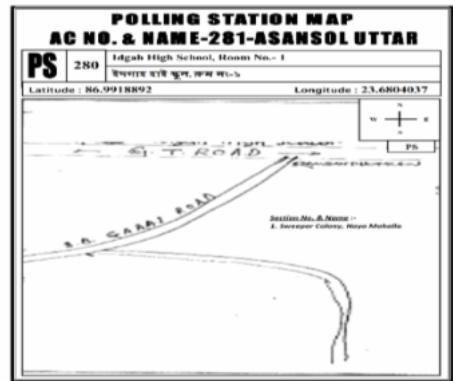

নির্বাচক নিবন্ধন আধিকারিকের স্বাক্ষর

Nazri Naksha

Google Map View

Polling Station Building Front View

Polling Station Front View

Cad View

Key MAP View

1 নাম : পিঙ্কি হাঁড়ী স্বামীর নাম: শিবা হাঁড়ী বাড়ির নং : দিলদার নগর বয়স : 31 লিঙ্গ : মহিলা	AOJ2308773 ফটো উপলব্ধ	2 নাম : স্বপন হরি পিতার নাম: কৃষ্ণ হরি বাড়ির নং : এন001 বয়স : 36 লিঙ্গ : মহিলা	AOJ2622983 ফটো উপলব্ধ	3 নাম : অঞ্জলি দেবী স্বামীর নাম: সঞ্জীত হরি বাড়ির নং : এন001 বয়স : 40 লিঙ্গ : মহিলা	AOJ2623098 ফটো উপলব্ধ
4 নাম : মোনিকা হ্যারি স্বামীর নাম: গুড্ডু হ্যারি বাড়ির নং : না বয়স : 38 লিঙ্গ : মহিলা	AOJ2746154 ফটো উপলব্ধ	5 নাম : রাজেশ হরিজন পিতার নাম: বৈষ্ণব হরিজন বাড়ির নং : বয়স : 53 লিঙ্গ : পুরুষ	AOJ2308765 ফটো উপলব্ধ	6 নাম : কান্তিদেবী মায়ের নাম: সুরেন্দ্রী হরি বাড়ির নং : n0545 বয়স : 47 লিঙ্গ : মহিলা	AOJ2139947 ফটো উপলব্ধ
7 নাম : টুম্পা কুমারী পিতার নাম: বৈষ্ণব দাস বাড়ির নং : N0023 বয়স : 34 লিঙ্গ : মহিলা	AOJ2513927 ফটো উপলব্ধ	8 নাম : আকাশ হাঁড়ী মায়ের নাম: নিতাই হাঁড়ী বাড়ির নং : n0023 বয়স : 30 লিঙ্গ : পুরুষ	AOJ1994334 ফটো উপলব্ধ	9 নাম : ছবি রানী কোড়া স্বামীর নাম: বীরবল কোড়া বাড়ির নং : n0158 বয়স : 69 লিঙ্গ : মহিলা	WB/38/260/366598 ফটো উপলব্ধ
10 নাম : শ্যামল কোড়া পিতার নাম: বীরবল কোড়া বাড়ির নং : n0158 বয়স : 50 লিঙ্গ : পুরুষ	WB/38/260/366615 ফটো উপলব্ধ	11 নাম : স্বপন কোড়া পিতার নাম: বীরবল কোড়া বাড়ির নং : n0158 বয়স : 46 লিঙ্গ : পুরুষ	BCQ5305446 ফটো উপলব্ধ	12 নাম : কবিতা কোরা স্বামীর নাম: স্বপন কোরা বাড়ির নং : n0158 বয়স : 44 লিঙ্গ : মহিলা	BCQ5594775 ফটো উপলব্ধ
13 নাম : সুমিঞা হারি স্বামীর নাম: সুনিল হারি বাড়ির নং : n0158 বয়স : 29 লিঙ্গ : মহিলা	AOJ2140168 ফটো উপলব্ধ	14 নাম : পূজা হাড়ি মায়ের নাম: মঞ্জু ডোম বাড়ির নং : n0158 বয়স : 32 লিঙ্গ : মহিলা	AOJ2140036 ফটো উপলব্ধ	15 নাম : কান্তি হরিজন স্বামীর নাম: উত্তম হরিজন বাড়ির নং : এন0158 বয়স : 54 লিঙ্গ : মহিলা	AOJ2847432 ফটো উপলব্ধ
16 নাম : শম্ভু হারি মায়ের নাম: শম্ভু হারি বাড়ির নং : n0158 বয়স : 36 লিঙ্গ : পুরুষ	AOJ2140283 ফটো উপলব্ধ	17 নাম : সরস্বতী হারিজন স্বামীর নাম: কারান হারিজন বাড়ির নং : n0158 বয়স : 32 লিঙ্গ : মহিলা	AOJ2140226 ফটো উপলব্ধ	18 নাম : রোসহন ডোম পিতার নাম: মঞ্জু ডোম বাড়ির নং : n0158 বয়স : 28 লিঙ্গ : পুরুষ	AOJ2140069 ফটো উপলব্ধ
19 নাম : অষ্টমী কোড়া স্বামীর নাম: শ্যামল কোড়া বাড়ির নং : n0751 বয়স : 29 লিঙ্গ : মহিলা	AOJ2244366 ফটো উপলব্ধ	20 নাম : মঞ্জু ডোম স্বামীর নাম: রঞ্জিত ডোম বাড়ির নং : n0363 বয়স : 49 লিঙ্গ : মহিলা	AOJ1357938 ফটো উপলব্ধ	21 নাম : গন্দা ডোম স্বামীর নাম: কামেশ্বর ডোম বাড়ির নং : n0047 বয়স : 76 লিঙ্গ : মহিলা	BCQ1304146 ফটো উপলব্ধ
22 নাম : সোমারি ডোম স্বামীর নাম: সুমিতার ডোম বাড়ির নং : n0047 বয়স : 56 লিঙ্গ : মহিলা	BCQ1304211 ফটো উপলব্ধ	23 নাম : উমেশ ডোম পিতার নাম: সুমিত্রা ডোম বাড়ির নং : n0047 বয়স : 33 লিঙ্গ : মহিলা	AOJ1994557 ফটো উপলব্ধ	24 নাম : মাতলু ডোম পিতার নাম: সুমিত্রা ডোম বাড়ির নং : n0096 বয়স : 38 লিঙ্গ : পুরুষ	BCQ5501804 ফটো উপলব্ধ
25 নাম : বজরঙ্গী ডোম পিতার নাম: ইমলি ডোম বাড়ির নং : n0387 বয়স : 38 লিঙ্গ : পুরুষ	AOJ1506310 ফটো উপলব্ধ	26 নাম : কোরাকু ডোম পিতার নাম: কোরাকু ডোম বাড়ির নং : n0487 বয়স : 45 লিঙ্গ : পুরুষ	AOJ1875764 ফটো উপলব্ধ	27 নাম : বেবী ডোম স্বামীর নাম: কোরাকু ডোম বাড়ির নং : n0497 বয়স : 42 লিঙ্গ : মহিলা	AOJ1875871 ফটো উপলব্ধ
28 নাম : কাজল ডোম স্বামীর নাম: উমেশ ডোম বাড়ির নং : n0387 বয়স : 28 লিঙ্গ : মহিলা	AOJ2139913 ফটো উপলব্ধ	29 নাম : ছন্দা ডোম স্বামীর নাম: মঞ্জু ডোম বাড়ির নং : n0096 বয়স : 30 লিঙ্গ : মহিলা	AOJ2139921 ফটো উপলব্ধ	30 নাম : শকুন্তলা ডোম মায়ের নাম: সাবিত্রী ডোম বাড়ির নং : n0497 বয়স : 52 লিঙ্গ : মহিলা	AOJ2139954 ফটো উপলব্ধ