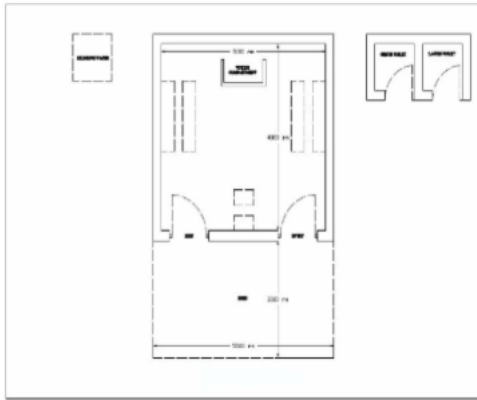

নির্বাচক নিবন্ধন আধিকারিকের স্বাক্ষর

Nazri Naksha

Google Map View

Polling Station Building Front View

Polling Station Front View

Cad View

Key MAP View

1 নাম : সান্মি বেগম স্বামীর নাম : অসিম খান বাড়ির নং : n0215 বয়স : 63 লিঙ্গ : মহিলা	AOJ0851972 ফটো উপলব্ধ	2 নাম : মহঃ মেহদি ইমাম পিতার নাম : মহঃ ইপরাকিস বাড়ির নং : n0461 বয়স : 48 লিঙ্গ : পুরুষ	AOJ1831551 ফটো উপলব্ধ	3 নাম : ববিতা দেবী স্বামীর নাম : কলেথুর মাহাতো বাড়ির নং : n0478 বয়স : 46 লিঙ্গ : মহিলা	AOJ1875590 ফটো উপলব্ধ
4 নাম : সরিতা কুমারী স্বামীর নাম : প্রোমদ বার্নওয়াল বাড়ির নং : n0494 বয়স : 40 লিঙ্গ : মহিলা	AOJ1875848 ফটো উপলব্ধ	5 নাম : বাবলী দেবী স্বামীর নাম : বিনোদ বার্নওয়াল বাড়ির নং : n0498 বয়স : 49 লিঙ্গ : মহিলা	AOJ1875889 ফটো উপলব্ধ	6 নাম : কৌশল্যা দেবী স্বামীর নাম : ধনেশ্বর বার্ণওয়াল বাড়ির নং : n0534 বয়স : 66 লিঙ্গ : মহিলা	AOJ1994698 ফটো উপলব্ধ
7 নাম : রেশমা পারভিন স্বামীর নাম : মহঃ সাফুল আসারী বাড়ির নং : n0536 বয়স : 36 লিঙ্গ : মহিলা	AOJ1994722 ফটো উপলব্ধ	8 নাম : রোশন পবতী স্বামীর নাম : মহঃ আলাউদ্দিন আনসারী বাড়ির নং : n0071 বয়স : 42 লিঙ্গ : মহিলা	BCQ5595780 ফটো উপলব্ধ	9 নাম : আলি মহম্মদ পিতার নাম : আব্দুল মান্নান বাড়ির নং : n0072 বয়স : 42 লিঙ্গ : পুরুষ	BCQ4719068 ফটো উপলব্ধ
10 নাম : মহঃ জাহির পিতার নাম : জাহাজদ আলি মহঃ বাড়ির নং : n0068 বয়স : 62 লিঙ্গ : পুরুষ	WB/38/260/366243 ফটো উপলব্ধ	11 নাম : মহঃ মুর্শিদ পিতার নাম : মহঃ জাহির বাড়ির নং : n0068 বয়স : 36 লিঙ্গ : পুরুষ	AOJ1200914 ফটো উপলব্ধ	12 নাম : মহঃ খুরসীদ পিতার নাম : মহঃ জাহির বাড়ির নং : n0068 বয়স : 42 লিঙ্গ : পুরুষ	BCQ4718953 ফটো উপলব্ধ
13 নাম : নাহিদ খাতুন স্বামীর নাম : মহঃ খুরসিদ বাড়ির নং : n0066 বয়স : 36 লিঙ্গ : মহিলা	AOJ1684174 ফটো উপলব্ধ	14 নাম : সোণরা খাতুন স্বামীর নাম : মহঃ মজামউদ্দিন বাড়ির নং : 0191298 বয়স : 75 লিঙ্গ : মহিলা	BCQ5007877 ফটো উপলব্ধ	15 নাম : মহঃ রিজওয়ান হোসেন পিতার নাম : আব্দুল রফিক বাড়ির নং : n0068 বয়স : 38 লিঙ্গ : পুরুষ	AOJ1200963 ফটো উপলব্ধ
16 নাম : মহঃ ইমরান পিতার নাম : মোঃ আর হোসেন বাড়ির নং : n0068 বয়স : 35 লিঙ্গ : পুরুষ	AOJ1200948 ফটো উপলব্ধ	17 নাম : ইরফান হোসেন পিতার নাম : মহঃ আনোয়ার হোসেন বাড়ির নং : n0068 বয়স : 37 লিঙ্গ : পুরুষ	AOJ1200955 ফটো উপলব্ধ	18 নাম : মোহাম্মদ সাফউল পিতার নাম : মোঃ আব্দুল রফিক বাড়ির নং : দিলাদর নগর বয়স : 38 লিঙ্গ : পুরুষ	AOJ0851998 ফটো উপলব্ধ
19 নাম : মহঃ ফেরদৌস পিতার নাম : মহঃ আনোয়ার হোসেন বাড়ির নং : n0068 বয়স : 31 লিঙ্গ : পুরুষ	AOJ1994417 ফটো উপলব্ধ	20 নাম : মহঃ টিপু পিতার নাম : মহঃ তেজাম বাড়ির নং : n0446 বয়স : 34 লিঙ্গ : পুরুষ	AOJ1831056 ফটো উপলব্ধ	21 নাম : সায়রা খাতুন স্বামীর নাম : মহঃ তেজাম বাড়ির নং : n0447 বয়স : 48 লিঙ্গ : মহিলা	AOJ1831064 ফটো উপলব্ধ
22 নাম : মহঃ মুন্না পিতার নাম : মহঃ সাফিক বাড়ির নং : n0447 বয়স : 47 লিঙ্গ : পুরুষ	AOJ1875616 ফটো উপলব্ধ	23 নাম : শোয়েব আলম পিতার নাম : মহঃ জাফির বাড়ির নং : n0456 বয়স : 40 লিঙ্গ : পুরুষ	AOJ1831445 ফটো উপলব্ধ	24 নাম : আনোয়ারি শাহুত স্বামীর নাম : শোয়েব আলম বাড়ির নং : দিলাদর নগর বয়স : 30 লিঙ্গ : মহিলা	AOJ2955367 ফটো উপলব্ধ
25 নাম : মহঃ মকসুদ আলিম পিতার নাম : মহঃ জাফির বাড়ির নং : n0458 বয়স : 33 লিঙ্গ : পুরুষ	AOJ1831528 ফটো উপলব্ধ	26 নাম : মোহাম্মদ হাম্মদ আলি পিতার নাম : মহঃ জাফির আলিম বাড়ির নং : n0460 বয়স : 38 লিঙ্গ : পুরুষ	AOJ1831544 ফটো উপলব্ধ	27 নাম : জুলেখা বিবি স্বামীর নাম : সুরজ আলি খান বাড়ির নং : n0248 বয়স : 39 লিঙ্গ : মহিলা	AOJ2017846 ফটো উপলব্ধ
28 নাম : সুরজ আলি খান পিতার নাম : আখতার আলি খান বাড়ির নং : n0248 বয়স : 37 লিঙ্গ : পুরুষ	AOJ1356229 ফটো উপলব্ধ	29 নাম : সাইবুন নিসা স্বামীর নাম : মহঃ আখতার খান বাড়ির নং : n0250 বয়স : 65 লিঙ্গ : মহিলা	BCQ1398890 ফটো উপলব্ধ	30 নাম : মহঃ চানগেজ খান পিতার নাম : মহঃ আখতার খান বাড়ির নং : n0250 বয়স : 43 লিঙ্গ : পুরুষ	AOJ1357870 ফটো উপলব্ধ