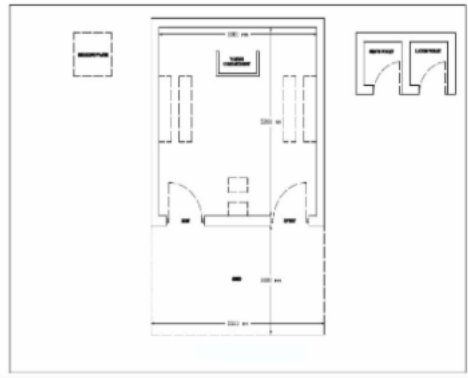

নির্বাচক নিবন্ধন আধিকারিকের স্বাক্ষর

Nazri Naksha

Google Map View

Polling Station Building Front View

Polling Station Front View

Cad View

Key MAP View

1 নাম : অনুজ কুমার পিতার নাম: লক্ষ্মন প্রসাদ বাড়ির নং : এফ.-গ্রাউন্ড ফ্লোর বয়স : 36 লিঙ্গ : পুরুষ	AOJ1191394 ফটো উপলব্ধ	2 নাম : পুনম কুমারী পিতার নাম: লকসুমান প্রসাদ বাড়ির নং : এফ.-গ্রাউন্ড ফ্লোর বয়স : 34 লিঙ্গ : মহিলা	AOJ1191402 ফটো উপলব্ধ	3 নাম : সুমন কুমারী পিতার নাম: রমাশঙ্কর ভগৎ বাড়ির নং : না বয়স : 33 লিঙ্গ : মহিলা	AOJ1589258 ফটো উপলব্ধ
4 নাম : চন্দন কুমার গুপ্তা পিতার নাম: শঙ্করনাথ গুপ্তা বাড়ির নং : n0556 বয়স : 34 লিঙ্গ : পুরুষ	AOJ1995299 ফটো উপলব্ধ	5 নাম : কলবিন্দর কাউর স্বামীর নাম: মনজিত সিং বাড়ির নং : n0459 বয়স : 47 লিঙ্গ : মহিলা	AOJ1670678 ফটো উপলব্ধ	6 নাম : সুনিতা দেবী স্বামীর নাম: সুরেশ্বরাম বাড়ির নং : n0848 বয়স : 47 লিঙ্গ : মহিলা	BCQ5018824 ফটো উপলব্ধ
7 নাম : সীতা দেবী স্বামীর নাম: রাজেন্দ্র প্রদেোর বাড়ির নং : n0187 বয়স : 62 লিঙ্গ : মহিলা	AOJ2141422 ফটো উপলব্ধ	8 নাম : আশা দেবী স্বামীর নাম: সুরেশ্বরাম বাড়ির নং : n0796 বয়স : 45 লিঙ্গ : মহিলা	AOJ2141901 ফটো উপলব্ধ	9 নাম : বিবেক কুমার পিতার নাম: রাজ কুমার সিং বাড়ির নং : 0193452 বয়স : 29 লিঙ্গ : পুরুষ	AOJ2307825 ফটো উপলব্ধ
10 নাম : পুনম দেবী স্বামীর নাম: রাজ কুমার সিং বাড়ির নং : 0193452 বয়স : 58 লিঙ্গ : মহিলা	AOJ2308013 ফটো উপলব্ধ	11 নাম : সবিতা সিং স্বামীর নাম: মহাত্মা নন্দ বাড়ির নং : বয়স : 56 লিঙ্গ : মহিলা	CYJ2763050 ফটো উপলব্ধ	12 নাম : দিনেশ সাউ পিতার নাম: লক্ষ্মণ সাউ বাড়ির নং : বয়স : 25 লিঙ্গ : পুরুষ	AOJ2308161 ফটো উপলব্ধ
13 নাম : দলবীর সিং পিতার নাম: শঙ্কর সিং বাড়ির নং : বয়স : 61 লিঙ্গ : পুরুষ	AOJ2308179 ফটো উপলব্ধ	14 নাম : রাজ কুমার সিং পিতার নাম: রাম পাল সিং বাড়ির নং : বয়স : 60 লিঙ্গ : পুরুষ	AOJ2306793 ফটো উপলব্ধ	15 নাম : কানজু দেবী স্বামীর নাম: সাতিশ কুমার প্রসাদ বাড়ির নং : n0769 বয়স : 43 লিঙ্গ : মহিলা	AOJ2141588 ফটো উপলব্ধ
16 নাম : নেহা কোর পিতার নাম: দলবীর সিং বাড়ির নং : বয়স : 30 লিঙ্গ : মহিলা	AOJ2308187 ফটো উপলব্ধ	17 নাম : অভিনব কুমার পিতার নাম: রাজ কুমার সিং বাড়ির নং : বয়স : 36 লিঙ্গ : পুরুষ	AOJ1763705 ফটো উপলব্ধ	18 নাম : পরবগোত কোর পিতার নাম: দলবীর সিং বাড়ির নং : বয়স : 28 লিঙ্গ : মহিলা	AOJ2306736 ফটো উপলব্ধ
19 নাম : কুসুম দেবী গুপ্তা স্বামীর নাম: শঙ্করনাথ গুপ্তা বাড়ির নং : বয়স : 57 লিঙ্গ : মহিলা	AOJ2306744 ফটো উপলব্ধ	20 নাম : সুভংকর মইতী পিতার নাম: গৌতম মইতী বাড়ির নং : N0001 বয়স : 24 লিঙ্গ : পুরুষ	AOJ2513018 ফটো উপলব্ধ	21 নাম : বিদিশা মুখার্জি স্বামীর নাম: চন্দ্রচূড় মিশ্র বাড়ির নং : বয়স : 43 লিঙ্গ : মহিলা	MKF2301935 ফটো উপলব্ধ
22 নাম : চাঁদনী সাও স্বামীর নাম: পবন সাও বাড়ির নং : নং. 611 বয়স : 23 লিঙ্গ : মহিলা	AOJ2633675 ফটো উপলব্ধ	23 নাম : হিমাদ্রি রাওয়াল পিতার নাম: যোগেশ রাওয়াল বাড়ির নং : এন001 বয়স : 25 লিঙ্গ : মহিলা	AOJ2623197 ফটো উপলব্ধ	24 নাম : আশীষ রজাক পিতার নাম: শংকর রজাক বাড়ির নং : এন001 বয়স : 23 লিঙ্গ : পুরুষ	AOJ2623205 ফটো উপলব্ধ
25 নাম : কিরন দেবী স্বামীর নাম: রুপেশ পোদ্দার বাড়ির নং : n0187 বয়স : 30 লিঙ্গ : মহিলা	AOJ2181212 ফটো উপলব্ধ	26 নাম : নিশা রায় পিতার নাম: রাজকুমার রায় বাড়ির নং : এন0001 বয়স : 24 লিঙ্গ : মহিলা	AOJ2729648 ফটো উপলব্ধ	27 নাম : সুরূচি শর্মা পিতার নাম: মদন লাল শর্মা বাড়ির নং : বয়স : 25 লিঙ্গ : মহিলা	AOJ2766889 ফটো উপলব্ধ
28 নাম : তানিয়া চক্রবর্তী পিতার নাম: তপন কুমার চক্রবর্তী বাড়ির নং : বয়স : 32 লিঙ্গ : মহিলা	NRW1455377 ফটো উপলব্ধ	29 নাম : পবন অরোরা পিতার নাম: মহীন্দ্র অরোরা বাড়ির নং : n0780 বয়স : 50 লিঙ্গ : পুরুষ	WB/38/260/198293 ফটো উপলব্ধ	30 নাম : সারিতা আগরওয়াল স্বামীর নাম: দুর্গা আগরওয়াল বাড়ির নং : n0509 বয়স : 57 লিঙ্গ : মহিলা	AOJ1831841 ফটো উপলব্ধ