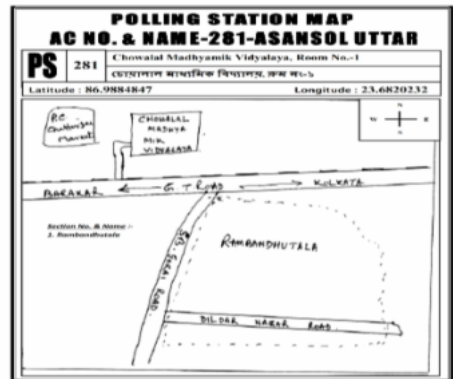

নির্বাচক নিবন্ধন আধিকারিকের স্বাক্ষর

Nazri Naksha

Google Map View

Polling Station Building Front View

Polling Station Front View

Cad View

Key MAP View

1 নাম : অনুজ কুমার পিতার নাম: লক্ষ্মন প্রসাদ বাড়ির নং : এফ.-গ্রাউন্ড ফ্লোর বয়স : 36 লিঙ্গ : পুরুষ	AOJ1191394 ফটো উপলব্ধ	2 নাম : পুনম কুমারী পিতার নাম: লকসুমান প্রসাদ বাড়ির নং : এফ.-গ্রাউন্ড ফ্লোর বয়স : 34 লিঙ্গ : মহিলা	AOJ1191402 ফটো উপলব্ধ	3 নাম : সুমন কুমারী পিতার নাম: রমাশঙ্কর ভগৎ বাড়ির নং : না বয়স : 33 লিঙ্গ : মহিলা	AOJ1589258 ফটো উপলব্ধ
4 নাম : চন্দন কুমার গুপ্তা পিতার নাম: শঙ্করনাথ গুপ্তা বাড়ির নং : n0556 বয়স : 34 লিঙ্গ : পুরুষ	AOJ1995299 ফটো উপলব্ধ	5 নাম : কলবিন্দর কাউর স্বামীর নাম: মনজিত সিং বাড়ির নং : n0459 বয়স : 47 লিঙ্গ : মহিলা	AOJ1670678 ফটো উপলব্ধ	6 নাম : সুনিতা দেবী স্বামীর নাম: সুরেশ্বরাম বাড়ির নং : n0848 বয়স : 47 লিঙ্গ : মহিলা	BCQ5018824 ফটো উপলব্ধ
7 নাম : সীতা দেবী স্বামীর নাম: রাজেন্দ্র প্রদেোর বাড়ির নং : n0187 বয়স : 62 লিঙ্গ : মহিলা	AOJ2141422 ফটো উপলব্ধ	8 নাম : আশা দেবী স্বামীর নাম: সুরেশ্বরাম বাড়ির নং : n0796 বয়স : 45 লিঙ্গ : মহিলা	AOJ2141901 ফটো উপলব্ধ	9 নাম : বিবেক কুমার পিতার নাম: রাজ কুমার সিং বাড়ির নং : 0193452 বয়স : 29 লিঙ্গ : পুরুষ	AOJ2307825 ফটো উপলব্ধ
10 নাম : পুনম দেবী স্বামীর নাম: রাজ কুমার সিং বাড়ির নং : 0193452 বয়স : 58 লিঙ্গ : মহিলা	AOJ2308013 ফটো উপলব্ধ	11 নাম : সবিতা সিং স্বামীর নাম: মহাত্মা নন্দ বাড়ির নং : বয়স : 56 লিঙ্গ : মহিলা	CYJ2763050 ফটো উপলব্ধ	12 নাম : দিনেশ সাউ পিতার নাম: লক্ষ্মণ সাউ বাড়ির নং : বয়স : 25 লিঙ্গ : পুরুষ	AOJ2308161 ফটো উপলব্ধ
13 নাম : দলবীর সিং পিতার নাম: শঙ্কর সিং বাড়ির নং : বয়স : 61 লিঙ্গ : পুরুষ	AOJ2308179 ফটো উপলব্ধ	14 নাম : রাজ কুমার সিং পিতার নাম: রাম পাল সিং বাড়ির নং : বয়স : 60 লিঙ্গ : পুরুষ	AOJ2306793 ফটো উপলব্ধ	15 নাম : কানজু দেবী স্বামীর নাম: সাতিশ কুমার প্রসাদ বাড়ির নং : n0769 বয়স : 43 লিঙ্গ : মহিলা	AOJ2141588 ফটো উপলব্ধ
16 নাম : নেহা কোর পিতার নাম: দলবীর সিং বাড়ির নং : বয়স : 30 লিঙ্গ : মহিলা	AOJ2308187 ফটো উপলব্ধ	17 নাম : অভিনব কুমার পিতার নাম: রাজ কুমার সিং বাড়ির নং : বয়স : 36 লিঙ্গ : পুরুষ	AOJ1763705 ফটো উপলব্ধ	18 নাম : পরবগোত কোর পিতার নাম: দলবীর সিং বাড়ির নং : বয়স : 28 লিঙ্গ : মহিলা	AOJ2306736 ফটো উপলব্ধ
19 নাম : কুসুম দেবী গুপ্তা স্বামীর নাম: শঙ্করনাথ গুপ্তা বাড়ির নং : বয়স : 57 লিঙ্গ : মহিলা	AOJ2306744 ফটো উপলব্ধ	20 নাম : সুভংকর মইতী পিতার নাম: গৌতম মইতী বাড়ির নং : N0001 বয়স : 24 লিঙ্গ : পুরুষ	AOJ2513018 ফটো উপলব্ধ	21 নাম : বিদিশা মুখার্জি স্বামীর নাম: চন্দ্রচূড় মিশ্র বাড়ির নং : বয়স : 43 লিঙ্গ : মহিলা	MKF2301935 ফটো উপলব্ধ
22 নাম : চাঁদনী সাও স্বামীর নাম: পবন সাও বাড়ির নং : নং. 611 বয়স : 23 লিঙ্গ : মহিলা	AOJ2633675 ফটো উপলব্ধ	23 নাম : হিমাদ্রি রাওয়াল পিতার নাম: যোগেশ রাওয়াল বাড়ির নং : এন001 বয়স : 25 লিঙ্গ : মহিলা	AOJ2623197 ফটো উপলব্ধ	24 নাম : আশীষ রজাক পিতার নাম: শংকর রজাক বাড়ির নং : এন001 বয়স : 23 লিঙ্গ : পুরুষ	AOJ2623205 ফটো উপলব্ধ
25 নাম : কিরন দেবী স্বামীর নাম: রুপেশ পোদ্দার বাড়ির নং : n0187 বয়স : 30 লিঙ্গ : মহিলা	AOJ2181212 ফটো উপলব্ধ	26 নাম : নিশা রায় পিতার নাম: রাজকুমার রায় বাড়ির নং : এন0001 বয়স : 24 লিঙ্গ : মহিলা	AOJ2729648 ফটো উপলব্ধ	27 নাম : সুরূচি শর্মা পিতার নাম: মদন লাল শর্মা বাড়ির নং : বয়স : 25 লিঙ্গ : মহিলা	AOJ2766889 ফটো উপলব্ধ
28 নাম : তানিয়া চক্রবর্তী পিতার নাম: তপন কুমার চক্রবর্তী বাড়ির নং : বয়স : 32 লিঙ্গ : মহিলা	NRW1455377 ফটো উপলব্ধ	29 নাম : পবন অরোরা পিতার নাম: মহীন্দ্র অরোরা বাড়ির নং : n0780 বয়স : 50 লিঙ্গ : পুরুষ	WB/38/260/198293 ফটো উপলব্ধ	30 নাম : সারিতা আগরওয়াল স্বামীর নাম: দুর্গা আগরওয়াল বাড়ির নং : n0509 বয়স : 57 লিঙ্গ : মহিলা	AOJ1831841 ফটো উপলব্ধ