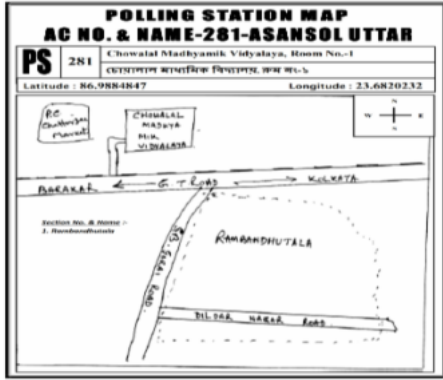

Nazri Naksha