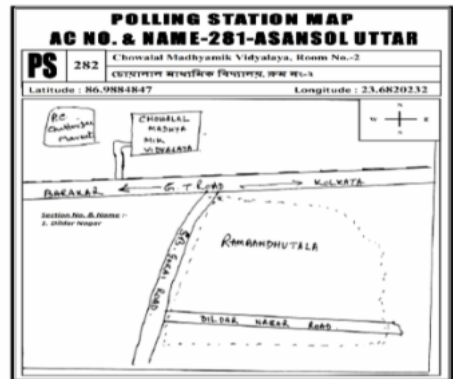

নির্বাচক নিবন্ধন আধিকারিকের স্বাক্ষর

Nazri Naksha

Google Map View

Polling Station Building Front View

Polling Station Front View

Cad View

Key MAP View

1 নাম : মীরা দেবী প্রসাদ স্বামীর নাম : দিলীপ মোদী বাড়ির নং : n0021 বয়স : 55 লিঙ্গ : মহিলা	BCQ4718227 ফটো উপলব্ধ	2 নাম : দিলীপ মুদী পিতার নাম : জয়কিশোর প্রসাদ মুদী বাড়ির নং : n0021 বয়স : 54 লিঙ্গ : পুরুষ	BCQ1400910 ফটো উপলব্ধ	3 নাম : সুমিত্রা শাউ স্বামীর নাম : নাগা শাউ বাড়ির নং : n0029 বয়স : 61 লিঙ্গ : মহিলা	WB/38/260/366008 ফটো উপলব্ধ
4 নাম : সুশীলা দেবী স্বামীর নাম : ইন্দ্রদেব বার্নওয়াল বাড়ির নং : n0365 বয়স : 72 লিঙ্গ : মহিলা	AOJ2021061 ফটো উপলব্ধ	5 নাম : মহঃ ওয়াসিম পিতার নাম : মুইঃ ইসলাম বাড়ির নং : n0436 বয়স : 35 লিঙ্গ : পুরুষ	AOJ1506716 ফটো উপলব্ধ	6 নাম : অনপম কুমারী স্বামীর নাম : মুকেশ কুমার সিং বাড়ির নং : n0455 বয়স : 35 লিঙ্গ : মহিলা	AOJ1670611 ফটো উপলব্ধ
7 নাম : জীতেন্দ্র কুমার পিতার নাম : রামচন্দ্র শর্মা বাড়ির নং : n0461 বয়স : 40 লিঙ্গ : পুরুষ	AOJ1831817 ফটো উপলব্ধ	8 নাম : ধীরেন্দ্র কুমার শর্মা পিতার নাম : রামচন্দ্র শর্মা বাড়ির নং : n0461 বয়স : 33 লিঙ্গ : পুরুষ	AOJ1670694 ফটো উপলব্ধ	9 নাম : কিরণ দেবী স্বামীর নাম : বিজয় মন্ডল বাড়ির নং : n0543 বয়স : 54 লিঙ্গ : মহিলা	AOJ1875988 ফটো উপলব্ধ
10 নাম : ইন্দু দেবী স্বামীর নাম : মুন্না বার্নওয়াল বাড়ির নং : n0583 বয়স : 43 লিঙ্গ : মহিলা	BCQ5589825 ফটো উপলব্ধ	11 নাম : শান্তী দেবী স্বামীর নাম : অশোক ভার্মা বাড়ির নং : n0584 বয়স : 64 লিঙ্গ : মহিলা	BCQ5018627 ফটো উপলব্ধ	12 নাম : মঞ্জু দেবী স্বামীর নাম : শঙ্কর বার্নওয়াল বাড়ির নং : এস.বি.গোরাই রোড মহাবীর অখারা মন্দির বয়স : 42 লিঙ্গ : মহিলা	AOJ1817600 ফটো উপলব্ধ
13 নাম : শক্ত কুমার পিতার নাম : অর্জুন বর্গওয়াল বাড়ির নং : n0593 বয়স : 42 লিঙ্গ : পুরুষ	BCQ4693719 ফটো উপলব্ধ	14 নাম : সুনিতা দেবী স্বামীর নাম : রাজ কুমার মোদী বাড়ির নং : n0693 বয়স : 57 লিঙ্গ : মহিলা	AOJ2021079 ফটো উপলব্ধ	15 নাম : বিনা কুমারী স্বামীর নাম : রঞ্জিত প্রসাদ বাড়ির নং : n0700 বয়স : 34 লিঙ্গ : মহিলা	AOJ2027555 ফটো উপলব্ধ
16 নাম : সারদা দেবী স্বামীর নাম : বানেশ্বরী প্রসাদ বার্নওয়াল বাড়ির নং : n0212 বয়স : 56 লিঙ্গ : মহিলা	BCQ4718706 ফটো উপলব্ধ	17 নাম : রীনাদেবী স্বামীর নাম : মহেন্দ্র মুদী বাড়ির নং : n0222 বয়স : 46 লিঙ্গ : মহিলা	BCQ4721155 ফটো উপলব্ধ	18 নাম : ফুলুয়া দেবী স্বামীর নাম : সঞ্জয় বাদব বাড়ির নং : n0350 বয়স : 46 লিঙ্গ : মহিলা	BCQ5595731 ফটো উপলব্ধ
19 নাম : উষা দেবী স্বামীর নাম : রামজ্ঞানম সিং বাড়ির নং : n0303 বয়স : 66 লিঙ্গ : মহিলা	AOJ1831924 ফটো উপলব্ধ	20 নাম : জীতু সিং পিতার নাম : রামজ্ঞানম সিং বাড়ির নং : n0303 বয়স : 31 লিঙ্গ : পুরুষ	AOJ1831775 ফটো উপলব্ধ	21 নাম : লবকুশ কুমার সিং পিতার নাম : রামজ্ঞানম সিং বাড়ির নং : n0303 বয়স : 52 লিঙ্গ : পুরুষ	AOJ0971911 ফটো উপলব্ধ
22 নাম : দীলিপ কুমার বার্নওয়াল পিতার নাম : ইন্দ্রদেও প্রসাদ বার্নওয়াল বাড়ির নং : n0365 বয়স : 38 লিঙ্গ : পুরুষ	AOJ2141968 ফটো উপলব্ধ	23 নাম : সঞ্জয় বার্নওয়াল পিতার নাম : ইন্দ্রদেও বার্নওয়াল বাড়ির নং : n0365 বয়স : 49 লিঙ্গ : পুরুষ	AOJ2141992 ফটো উপলব্ধ	24 নাম : মাধুরী বার্নওয়াল স্বামীর নাম : সঞ্জয় বার্নওয়াল বাড়ির নং : n0365 বয়স : 47 লিঙ্গ : মহিলা	AOJ2142008 ফটো উপলব্ধ
25 নাম : আকাশ বার্নওয়াল পিতার নাম : বানেশ্বরী প্রসাদ বার্নওয়াল বাড়ির নং : n0212 বয়স : 28 লিঙ্গ : পুরুষ	AOJ2181253 ফটো উপলব্ধ	26 নাম : তকির খান পিতার নাম : বরকত আলী বাড়ির নং : n0678 বয়স : 39 লিঙ্গ : পুরুষ	AOJ2017895 ফটো উপলব্ধ	27 নাম : ললিতা দেবী স্বামীর নাম : সীতারাম বার্নওয়াল বাড়ির নং : n0254 বয়স : 62 লিঙ্গ : মহিলা	BCQ5305602 ফটো উপলব্ধ
28 নাম : নিতিশ মোদি পিতার নাম : সঞ্জয় মোদি বাড়ির নং : বয়স : 27 লিঙ্গ : পুরুষ	AOJ2345874 ফটো উপলব্ধ	29 নাম : দিব্য নারায়ণ মোদি পিতার নাম : দিলীপ মোদি বাড়ির নং : বয়স : 28 লিঙ্গ : পুরুষ	AOJ2402519 ফটো উপলব্ধ	30 নাম : অনিতা দেবী স্বামীর নাম : তুলসী প্রসাদ বর্মণ বাড়ির নং : n0703 বয়স : 30 লিঙ্গ : মহিলা	AOJ2027589 ফটো উপলব্ধ