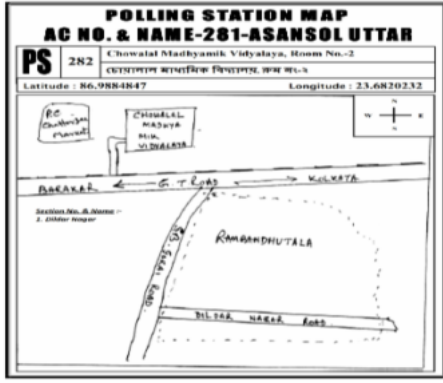

Nazri Naksha