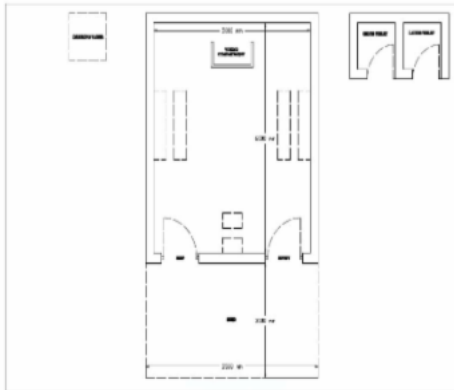

নির্বাচক নিবন্ধন আধিকারিকের স্বাক্ষর

Nazri Naksha

Google Map View

Polling Station Building Front View

Polling Station Front View

Cad View

Key MAP View

1 নাম : মীরা দেবী প্রসাদ স্বামীর নাম : দিলীপ মোদী বাড়ির নং : n0021 বয়স : 55 লিঙ্গ : মহিলা	BCQ4718227 ফটো উপলব্ধ	2 নাম : দিলীপ মুদী পিতার নাম : জয়কিশোর প্রসাদ মুদী বাড়ির নং : n0021 বয়স : 54 লিঙ্গ : পুরুষ	BCQ1400910 ফটো উপলব্ধ	3 নাম : সুমিত্রা শাউ স্বামীর নাম : নাগা শাউ বাড়ির নং : n0029 বয়স : 61 লিঙ্গ : মহিলা	WB/38/260/366008 ফটো উপলব্ধ
4 নাম : সুশীলা দেবী স্বামীর নাম : ইন্দ্রদেব বার্নওয়াল বাড়ির নং : n0365 বয়স : 72 লিঙ্গ : মহিলা	AOJ2021061 ফটো উপলব্ধ	5 নাম : মহঃ ওয়াসিম পিতার নাম : মুইঃ ইসলাম বাড়ির নং : n0436 বয়স : 35 লিঙ্গ : পুরুষ	AOJ1506716 ফটো উপলব্ধ	6 নাম : অনপম কুমারী স্বামীর নাম : মুকেশ কুমার সিং বাড়ির নং : n0455 বয়স : 35 লিঙ্গ : মহিলা	AOJ1670611 ফটো উপলব্ধ
7 নাম : জীতেন্দ্র কুমার পিতার নাম : রামচন্দ্র শর্মা বাড়ির নং : n0461 বয়স : 40 লিঙ্গ : পুরুষ	AOJ1831817 ফটো উপলব্ধ	8 নাম : ধীরেন্দ্র কুমার শর্মা পিতার নাম : রামচন্দ্র শর্মা বাড়ির নং : n0461 বয়স : 33 লিঙ্গ : পুরুষ	AOJ1670694 ফটো উপলব্ধ	9 নাম : কিরণ দেবী স্বামীর নাম : বিজয় মন্ডল বাড়ির নং : n0543 বয়স : 54 লিঙ্গ : মহিলা	AOJ1875988 ফটো উপলব্ধ
10 নাম : ইন্দু দেবী স্বামীর নাম : মুন্না বার্নওয়াল বাড়ির নং : n0583 বয়স : 43 লিঙ্গ : মহিলা	BCQ5589825 ফটো উপলব্ধ	11 নাম : শান্তী দেবী স্বামীর নাম : অশোক ভার্মা বাড়ির নং : n0584 বয়স : 64 লিঙ্গ : মহিলা	BCQ5018627 ফটো উপলব্ধ	12 নাম : মঞ্জু দেবী স্বামীর নাম : শঙ্কর বার্নওয়াল বাড়ির নং : এস.বি.গোরাই রোড মহাবীর অখারা মন্দির বয়স : 42 লিঙ্গ : মহিলা	AOJ1817600 ফটো উপলব্ধ
13 নাম : শক্ত কুমার পিতার নাম : অর্জুন বর্গওয়াল বাড়ির নং : n0593 বয়স : 42 লিঙ্গ : পুরুষ	BCQ4693719 ফটো উপলব্ধ	14 নাম : সুনিতা দেবী স্বামীর নাম : রাজ কুমার মোদী বাড়ির নং : n0693 বয়স : 57 লিঙ্গ : মহিলা	AOJ2021079 ফটো উপলব্ধ	15 নাম : বিনা কুমারী স্বামীর নাম : রঞ্জিত প্রসাদ বাড়ির নং : n0700 বয়স : 34 লিঙ্গ : মহিলা	AOJ2027555 ফটো উপলব্ধ
16 নাম : সারদা দেবী স্বামীর নাম : বানেশ্বরী প্রসাদ বার্নওয়াল বাড়ির নং : n0212 বয়স : 56 লিঙ্গ : মহিলা	BCQ4718706 ফটো উপলব্ধ	17 নাম : রীনাদেবী স্বামীর নাম : মহেন্দ্র মুদী বাড়ির নং : n0222 বয়স : 46 লিঙ্গ : মহিলা	BCQ4721155 ফটো উপলব্ধ	18 নাম : ফুলুয়া দেবী স্বামীর নাম : সঞ্জয় বাদব বাড়ির নং : n0350 বয়স : 46 লিঙ্গ : মহিলা	BCQ5595731 ফটো উপলব্ধ
19 নাম : উষা দেবী স্বামীর নাম : রামজ্ঞানম সিং বাড়ির নং : n0303 বয়স : 66 লিঙ্গ : মহিলা	AOJ1831924 ফটো উপলব্ধ	20 নাম : জীতু সিং পিতার নাম : রামজ্ঞানম সিং বাড়ির নং : n0303 বয়স : 31 লিঙ্গ : পুরুষ	AOJ1831775 ফটো উপলব্ধ	21 নাম : লবকুশ কুমার সিং পিতার নাম : রামজ্ঞানম সিং বাড়ির নং : n0303 বয়স : 52 লিঙ্গ : পুরুষ	AOJ0971911 ফটো উপলব্ধ
22 নাম : দীলিপ কুমার বার্নওয়াল পিতার নাম : ইন্দ্রদেও প্রসাদ বার্নওয়াল বাড়ির নং : n0365 বয়স : 38 লিঙ্গ : পুরুষ	AOJ2141968 ফটো উপলব্ধ	23 নাম : সঞ্জয় বার্নওয়াল পিতার নাম : ইন্দ্রদেও বার্নওয়াল বাড়ির নং : n0365 বয়স : 49 লিঙ্গ : পুরুষ	AOJ2141992 ফটো উপলব্ধ	24 নাম : মাধুরী বার্নওয়াল স্বামীর নাম : সঞ্জয় বার্নওয়াল বাড়ির নং : n0365 বয়স : 47 লিঙ্গ : মহিলা	AOJ2142008 ফটো উপলব্ধ
25 নাম : আকাশ বার্নওয়াল পিতার নাম : বানেশ্বরী প্রসাদ বার্নওয়াল বাড়ির নং : n0212 বয়স : 28 লিঙ্গ : পুরুষ	AOJ2181253 ফটো উপলব্ধ	26 নাম : তকির খান পিতার নাম : বরকত আলী বাড়ির নং : n0678 বয়স : 39 লিঙ্গ : পুরুষ	AOJ2017895 ফটো উপলব্ধ	27 নাম : ললিতা দেবী স্বামীর নাম : সীতারাম বার্নওয়াল বাড়ির নং : n0254 বয়স : 62 লিঙ্গ : মহিলা	BCQ5305602 ফটো উপলব্ধ
28 নাম : নিতিশ মোদি পিতার নাম : সঞ্জয় মোদি বাড়ির নং : বয়স : 27 লিঙ্গ : পুরুষ	AOJ2345874 ফটো উপলব্ধ	29 নাম : দিব্য নারায়ণ মোদি পিতার নাম : দিলীপ মোদি বাড়ির নং : বয়স : 28 লিঙ্গ : পুরুষ	AOJ2402519 ফটো উপলব্ধ	30 নাম : অনিতা দেবী স্বামীর নাম : তুলসী প্রসাদ বর্মণ বাড়ির নং : n0703 বয়স : 30 লিঙ্গ : মহিলা	AOJ2027589 ফটো উপলব্ধ