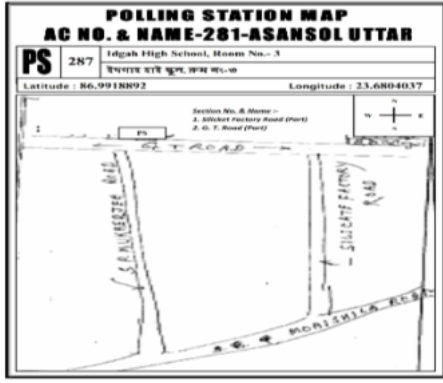

Nazri Naksha