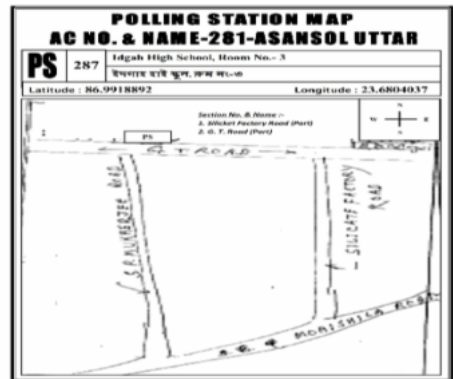

নির্বাচক নিবন্ধন আধিকারিকের স্বাক্ষর

Nazri Naksha

Google Map View

Polling Station Building Front View

Polling Station Front View

Cad View

Key MAP View

1 নাম : ববিতা দেবী স্বামীর নাম: অনিল কুমার পণ্ডিত বাড়ির নং : n0229 বয়স : 58 লিঙ্গ : মহিলা	AOJ1834886	ফটো উপলব্ধ	2 নাম : শৈলেশ বরমা মায়ের নাম: চন্দ্রাবতী বরমা বাড়ির নং : বয়স : 27 লিঙ্গ : পুরুষ	AOJ2307601	ফটো উপলব্ধ	3 নাম : অতি বাগাড়িয়া স্বামীর নাম: বিবেক বাগাড়িয়া বাড়ির নং : বয়স : 38 লিঙ্গ : মহিলা	AOJ2307619	ফটো উপলব্ধ
4 নাম : দীপম মারোদিয়া পিতার নাম: সঞ্জয় কুমার মারোদিয়া বাড়ির নং : বয়স : 25 লিঙ্গ : পুরুষ	AOJ2307627	ফটো উপলব্ধ	5 নাম : সাগ্নিক ভট্টাচার্য পিতার নাম: তাপস ভট্টাচার্য বাড়ির নং : বয়স : 25 লিঙ্গ : পুরুষ	AOJ2307593	ফটো উপলব্ধ	6 নাম : স্রী অ্যাপার্টমেন্ট পিতার নাম: স্রী অ্যাপার্টমেন্ট বাড়ির নং : sri apartment বয়স : 24 লিঙ্গ : পুরুষ	AOJ2718435	ফটো উপলব্ধ
7 নাম : স্রী অ্যাপার্টমেন্ট পিতার নাম: স্রী অ্যাপার্টমেন্ট বাড়ির নং : sri apartment বয়স : 26 লিঙ্গ : পুরুষ	AOJ2718427	ফটো উপলব্ধ	8 নাম : স্রী অ্যাপার্টমেন্ট পিতার নাম: স্রী অ্যাপার্টমেন্ট বাড়ির নং : sri apartment বয়স : 47 লিঙ্গ : পুরুষ	AOJ2723518	ফটো উপলব্ধ	9 নাম : স্রী অ্যাপার্টমেন্ট স্বামীর নাম: স্রী অ্যাপার্টমেন্ট বাড়ির নং : sri apartment বয়স : 47 লিঙ্গ : মহিলা	AOJ2723807	ফটো উপলব্ধ
10 নাম : সুনীল আগরওয়াল পিতার নাম: ওমপ্রকাশ আগরওয়াল বাড়ির নং : n0036 বয়স : 53 লিঙ্গ : পুরুষ	AOJ2806271	ফটো উপলব্ধ	11 নাম : অমন আগরওয়াল পিতার নাম: সুনীল আগরওয়াল বাড়ির নং : n0036 বয়স : 30 লিঙ্গ : পুরুষ	AOJ1834845	ফটো উপলব্ধ	12 নাম : রেখা আগরওয়াল স্বামীর নাম: সুনীল আগরওয়াল বাড়ির নং : n0136 বয়স : 52 লিঙ্গ : মহিলা	AOJ0995183	ফটো উপলব্ধ
13 নাম : শ্রুতি আগরওয়াল পিতার নাম: সঞ্জয় কুমার আগরওয়াল বাড়ির নং : n0288 বয়স : 30 লিঙ্গ : মহিলা	AOJ1847367	ফটো উপলব্ধ	14 নাম : সঞ্জয় আগরওয়াল পিতার নাম: শ্যামলাল আগরওয়াল বাড়ির নং : n0289 বয়স : 58 লিঙ্গ : পুরুষ	WB/38/260/267109	ফটো উপলব্ধ	15 নাম : মঞ্জুদেবী আগরওয়াল স্বামীর নাম: সঞ্জয় আগরওয়াল বাড়ির নং : n0292 বয়স : 54 লিঙ্গ : মহিলা	WB/38/260/267103	ফটো উপলব্ধ
16 নাম : ময়নাক কুমার আগরভাল পিতার নাম: সঞ্জয় আগরভাল বাড়ির নং : n0278 বয়স : 26 লিঙ্গ : পুরুষ	AOJ2270742	ফটো উপলব্ধ	17 নাম : সন্ধ্যা আজমানি স্বামীর নাম: বিমল আজমানি বাড়ির নং : n0261 বয়স : 67 লিঙ্গ : মহিলা	AOJ2027647	ফটো উপলব্ধ	18 নাম : হারাধন আস পিতার নাম: কালিপদ আস বাড়ির নং : n0025 বয়স : 67 লিঙ্গ : পুরুষ	WB/38/260/372271	ফটো উপলব্ধ
19 নাম : পারুল আস স্বামীর নাম: হারাধন আস বাড়ির নং : n0025 বয়স : 61 লিঙ্গ : মহিলা	AOJ0873398	ফটো উপলব্ধ	20 নাম : রেখা ভূন পিতার নাম: হারাধন ভূন বাড়ির নং : n0025 বয়স : 53 লিঙ্গ : মহিলা	BCQ1304575	ফটো উপলব্ধ	21 নাম : অজয় দুবে পিতার নাম: পাঙ্ক দুবে বাড়ির নং : n0025 বয়স : 27 লিঙ্গ : পুরুষ	AOJ2629731	ফটো উপলব্ধ
22 নাম : কাঞ্চন শাউ স্বামীর নাম: দিলীপ শাউ বাড়ির নং : N0025 বয়স : 51 লিঙ্গ : মহিলা	JNK0007294	ফটো উপলব্ধ	23 নাম : কৃষ্ণা শর্মা পিতার নাম: সুখদেব শর্মা বাড়ির নং : N0025 বয়স : 41 লিঙ্গ : পুরুষ	AOJ2506632	ফটো উপলব্ধ	24 নাম : আরাধ্যা চট্টোপাধ্যায় পিতার নাম: বিশ্বনাথ চট্টোপাধ্যায় বাড়ির নং : N0025 বয়স : 27 লিঙ্গ : পুরুষ	AOJ2506665	ফটো উপলব্ধ
25 নাম : কিম্বা ওধাওয়া স্বামীর নাম: হিমাংশু ওধাওয়া বাড়ির নং : n0270 বয়স : 43 লিঙ্গ : মহিলা	AOJ0513473	ফটো উপলব্ধ	26 নাম : নীটেজ কুমার পিতার নাম: তেজ কুমার সিং বাড়ির নং : n0201 বয়স : 37 লিঙ্গ : পুরুষ	AOJ1672898	ফটো উপলব্ধ	27 নাম : পার্বতী কুশা স্বামীর নাম: এতোরী কুশা বাড়ির নং : n0022 বয়স : 86 লিঙ্গ : মহিলা	WB/38/260/372428	ফটো উপলব্ধ
28 নাম : ওমপ্রকাশ কুশোয়াহা পিতার নাম: এতোরী কুশোয়াহা বাড়ির নং : n0022 বয়স : 56 লিঙ্গ : পুরুষ	WB/38/260/372465	ফটো উপলব্ধ	29 নাম : কুমকুম কুশা পিতার নাম: ওম প্রকাশ কুশা বাড়ির নং : অশ্বিনী ব্যানার্জী রোড বয়স : 20 লিঙ্গ : মহিলা	AOJ2932770	ফটো উপলব্ধ	30 নাম : ইন্দর কাউর স্বামীর নাম: সতনাম সিং বাড়ির নং : n0008 বয়স : 75 লিঙ্গ : মহিলা	WB/38/260/372865	ফটো উপলব্ধ