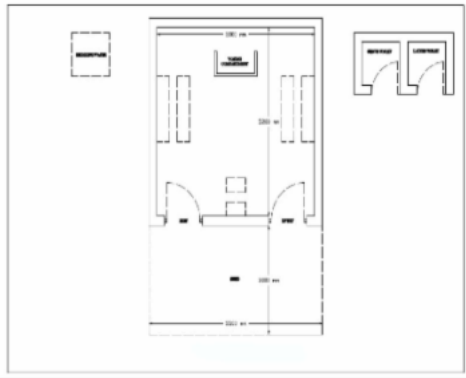

নির্বাচক নিবন্ধন আধিকারিকের স্বাক্ষর

Nazri Naksha

Google Map View

Polling Station Building Front View

Polling Station Front View

Cad View

Key MAP View

1 নাম : ববিতা দেবী স্বামীর নাম: অনিল কুমার পণ্ডিত বাড়ির নং : n0229 বয়স : 58 লিঙ্গ : মহিলা	AOJ1834886	ফটো উপলব্ধ	2 নাম : শৈলেশ বরমা মায়ের নাম: চন্দ্রাবতী বরমা বাড়ির নং : বয়স : 27 লিঙ্গ : পুরুষ	AOJ2307601	ফটো উপলব্ধ	3 নাম : অতি বাগাড়িয়া স্বামীর নাম: বিবেক বাগাড়িয়া বাড়ির নং : বয়স : 38 লিঙ্গ : মহিলা	AOJ2307619	ফটো উপলব্ধ
4 নাম : দীপম মারোদিয়া পিতার নাম: সঞ্জয় কুমার মারোদিয়া বাড়ির নং : বয়স : 25 লিঙ্গ : পুরুষ	AOJ2307627	ফটো উপলব্ধ	5 নাম : সাগ্নিক ভট্টাচার্য পিতার নাম: তাপস ভট্টাচার্য বাড়ির নং : বয়স : 25 লিঙ্গ : পুরুষ	AOJ2307593	ফটো উপলব্ধ	6 নাম : স্রী অ্যাপার্টমেন্ট পিতার নাম: স্রী অ্যাপার্টমেন্ট বাড়ির নং : sri apartment বয়স : 24 লিঙ্গ : পুরুষ	AOJ2718435	ফটো উপলব্ধ
7 নাম : স্রী অ্যাপার্টমেন্ট পিতার নাম: স্রী অ্যাপার্টমেন্ট বাড়ির নং : sri apartment বয়স : 26 লিঙ্গ : পুরুষ	AOJ2718427	ফটো উপলব্ধ	8 নাম : স্রী অ্যাপার্টমেন্ট পিতার নাম: স্রী অ্যাপার্টমেন্ট বাড়ির নং : sri apartment বয়স : 47 লিঙ্গ : পুরুষ	AOJ2723518	ফটো উপলব্ধ	9 নাম : স্রী অ্যাপার্টমেন্ট স্বামীর নাম: স্রী অ্যাপার্টমেন্ট বাড়ির নং : sri apartment বয়স : 47 লিঙ্গ : মহিলা	AOJ2723807	ফটো উপলব্ধ
10 নাম : সুনীল আগরওয়াল পিতার নাম: ওমপ্রকাশ আগরওয়াল বাড়ির নং : n0036 বয়স : 53 লিঙ্গ : পুরুষ	AOJ2806271	ফটো উপলব্ধ	11 নাম : অমন আগরওয়াল পিতার নাম: সুনীল আগরওয়াল বাড়ির নং : n0036 বয়স : 30 লিঙ্গ : পুরুষ	AOJ1834845	ফটো উপলব্ধ	12 নাম : রেখা আগরওয়াল স্বামীর নাম: সুনীল আগরওয়াল বাড়ির নং : n0136 বয়স : 52 লিঙ্গ : মহিলা	AOJ0995183	ফটো উপলব্ধ
13 নাম : শ্রুতি আগরওয়াল পিতার নাম: সঞ্জয় কুমার আগরওয়াল বাড়ির নং : n0288 বয়স : 30 লিঙ্গ : মহিলা	AOJ1847367	ফটো উপলব্ধ	14 নাম : সঞ্জয় আগরওয়াল পিতার নাম: শ্যামলাল আগরওয়াল বাড়ির নং : n0289 বয়স : 58 লিঙ্গ : পুরুষ	WB/38/260/267109	ফটো উপলব্ধ	15 নাম : মঞ্জুদেবী আগরওয়াল স্বামীর নাম: সঞ্জয় আগরওয়াল বাড়ির নং : n0292 বয়স : 54 লিঙ্গ : মহিলা	WB/38/260/267103	ফটো উপলব্ধ
16 নাম : ময়নাক কুমার আগরভাল পিতার নাম: সঞ্জয় আগরভাল বাড়ির নং : n0278 বয়স : 26 লিঙ্গ : পুরুষ	AOJ2270742	ফটো উপলব্ধ	17 নাম : সন্ধ্যা আজমানি স্বামীর নাম: বিমল আজমানি বাড়ির নং : n0261 বয়স : 67 লিঙ্গ : মহিলা	AOJ2027647	ফটো উপলব্ধ	18 নাম : হারাধন আস পিতার নাম: কালিপদ আস বাড়ির নং : n0025 বয়স : 67 লিঙ্গ : পুরুষ	WB/38/260/372271	ফটো উপলব্ধ
19 নাম : পারুল আস স্বামীর নাম: হারাধন আস বাড়ির নং : n0025 বয়স : 61 লিঙ্গ : মহিলা	AOJ0873398	ফটো উপলব্ধ	20 নাম : রেখা ভূন পিতার নাম: হারাধন ভূন বাড়ির নং : n0025 বয়স : 53 লিঙ্গ : মহিলা	BCQ1304575	ফটো উপলব্ধ	21 নাম : অজয় দুবে পিতার নাম: পাঙ্ক দুবে বাড়ির নং : n0025 বয়স : 27 লিঙ্গ : পুরুষ	AOJ2629731	ফটো উপলব্ধ
22 নাম : কাঞ্চন শাউ স্বামীর নাম: দিলীপ শাউ বাড়ির নং : N0025 বয়স : 51 লিঙ্গ : মহিলা	JNK0007294	ফটো উপলব্ধ	23 নাম : কৃষ্ণা শর্মা পিতার নাম: সুখদেব শর্মা বাড়ির নং : N0025 বয়স : 41 লিঙ্গ : পুরুষ	AOJ2506632	ফটো উপলব্ধ	24 নাম : আরাধ্যা চট্টোপাধ্যায় পিতার নাম: বিশ্বনাথ চট্টোপাধ্যায় বাড়ির নং : N0025 বয়স : 27 লিঙ্গ : পুরুষ	AOJ2506665	ফটো উপলব্ধ
25 নাম : কিম্বা ওধাওয়া স্বামীর নাম: হিমাংশু ওধাওয়া বাড়ির নং : n0270 বয়স : 43 লিঙ্গ : মহিলা	AOJ0513473	ফটো উপলব্ধ	26 নাম : নীটেজ কুমার পিতার নাম: তেজ কুমার সিং বাড়ির নং : n0201 বয়স : 37 লিঙ্গ : পুরুষ	AOJ1672898	ফটো উপলব্ধ	27 নাম : পার্বতী কুশা স্বামীর নাম: এতোরী কুশা বাড়ির নং : n0022 বয়স : 86 লিঙ্গ : মহিলা	WB/38/260/372428	ফটো উপলব্ধ
28 নাম : ওমপ্রকাশ কুশোয়াহা পিতার নাম: এতোরী কুশোয়াহা বাড়ির নং : n0022 বয়স : 56 লিঙ্গ : পুরুষ	WB/38/260/372465	ফটো উপলব্ধ	29 নাম : কুমকুম কুশা পিতার নাম: ওম প্রকাশ কুশা বাড়ির নং : অশ্বিনী ব্যানার্জী রোড বয়স : 20 লিঙ্গ : মহিলা	AOJ2932770	ফটো উপলব্ধ	30 নাম : ইন্দর কাউর স্বামীর নাম: সতনাম সিং বাড়ির নং : n0008 বয়স : 75 লিঙ্গ : মহিলা	WB/38/260/372865	ফটো উপলব্ধ