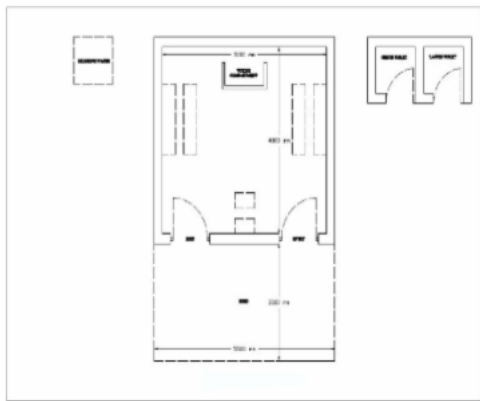

নির্বাচক নিবন্ধন আধিকারিকের স্বাক্ষর

Nazri Naksha

Google Map View

Polling Station Building Front View

Polling Station Front View

Cad View

Key MAP View

1 নাম : মঞ্জু দেবী স্বামীর নাম: দেবানন্দ পন্ডিড বাড়ির নং : N0213 বয়স : 39 লিঙ্গ : মহিলা	AOJ0929315 ফটো উপলব্ধ	2 নাম : রাজেশ কিস্কু পিতার নাম: রাম কিস্কু বাড়ির নং : N0119 বয়স : 25 লিঙ্গ : পুরুষ	AOJ2501831 ফটো উপলব্ধ	3 নাম : তারামণি কিস্কু পিতার নাম: রাম কিস্কু বাড়ির নং : হুটগুরুঙ্গ বয়স : 22 লিঙ্গ : মহিলা	AOJ2893493 ফটো উপলব্ধ
4 নাম : রিতু চৌবে স্বামীর নাম: দীপু চৌবে বাড়ির নং : হাটগড়ুই বয়স : 34 লিঙ্গ : মহিলা	AOJ2748374 ফটো উপলব্ধ	5 নাম : পুতুল চৌবে স্বামীর নাম: সঞ্জীব কুমার চৌবে বাড়ির নং : এন0134 বয়স : 33 লিঙ্গ : মহিলা	AOJ2321644 ফটো উপলব্ধ	6 নাম : প্রিয়ান্বিতা চৌবে পিতার নাম: নৌনাথ চৌবে বাড়ির নং : এন0134 বয়স : 29 লিঙ্গ : মহিলা	AOJ2321651 ফটো উপলব্ধ
7 নাম : উর্মিলা চৌবে স্বামীর নাম: সচিন্দ্রনাথ চৌবে বাড়ির নং : এন0134 বয়স : 55 লিঙ্গ : মহিলা	AOJ2321677 ফটো উপলব্ধ	8 নাম : অক্ষিত চৌবে পিতার নাম: নৌনাথ চৌবে বাড়ির নং : নং134 বয়স : 27 লিঙ্গ : পুরুষ	AOJ2321016 ফটো উপলব্ধ	9 নাম : সোনালী দে স্বামীর নাম: ভজহরি দে বাড়ির নং : n0007 বয়স : 36 লিঙ্গ : মহিলা	MKF2870699 ফটো উপলব্ধ
10 নাম : অমিত কুমার দে পিতার নাম: অনিল চন্দ্র দে বাড়ির নং : n0007 বয়স : 49 লিঙ্গ : পুরুষ	MKF0013375 ফটো উপলব্ধ	11 নাম : স্বর্ণা দে স্বামীর নাম: অনিল চন্দ্র দে বাড়ির নং : n0007 বয়স : 76 লিঙ্গ : মহিলা	MKF0567925 ফটো উপলব্ধ	12 নাম : ভজহরি দে পিতার নাম: অনিল চন্দ্র দে বাড়ির নং : n0007 বয়স : 48 লিঙ্গ : পুরুষ	MKF0567958 ফটো উপলব্ধ
13 নাম : উমা দে স্বামীর নাম: জিতেন দে বাড়ির নং : n0007 বয়স : 46 লিঙ্গ : মহিলা	MKF1304856 ফটো উপলব্ধ	14 নাম : নন্দিতা দে স্বামীর নাম: অমিত কুমার দে বাড়ির নং : n0007 বয়স : 32 লিঙ্গ : মহিলা	AOJ1560911 ফটো উপলব্ধ	15 নাম : অরিজিৎ দে পিতার নাম: জীতেন দে বাড়ির নং : n0007 বয়স : 26 লিঙ্গ : পুরুষ	AOJ2258531 ফটো উপলব্ধ
16 নাম : দেবনন্দ পন্ডিড পিতার নাম: ভরত পন্ডিড বাড়ির নং : N02147 বয়স : 42 লিঙ্গ : পুরুষ	BCQ4880035 ফটো উপলব্ধ	17 নাম : রুমা পাল স্বামীর নাম: নিতাই পাল বাড়ির নং : 7L0036 বয়স : 30 লিঙ্গ : মহিলা	AOJ2251361 ফটো উপলব্ধ	18 নাম : শান্তনা পাল স্বামীর নাম: দেব কুমার পাল বাড়ির নং : n0072 বয়স : 40 লিঙ্গ : মহিলা	AOJ1212075 ফটো উপলব্ধ
19 নাম : দেবকুমার পাল পিতার নাম: জহরী পাল বাড়ির নং : n0072 বয়স : 51 লিঙ্গ : পুরুষ	MKF0567982 ফটো উপলব্ধ	20 নাম : যশী পাল পিতার নাম: জহরী পাল বাড়ির নং : n0072 বয়স : 56 লিঙ্গ : পুরুষ	MKF0567974 ফটো উপলব্ধ	21 নাম : গৌরাজ পাল পিতার নাম: সীতারাম পাল বাড়ির নং : n0036 বয়স : 39 লিঙ্গ : পুরুষ	MKF2496131 ফটো উপলব্ধ
22 নাম : নিতাই পাল পিতার নাম: সীতারাম পাল বাড়ির নং : n0036 বয়স : 43 লিঙ্গ : পুরুষ	MKF2157410 ফটো উপলব্ধ	23 নাম : পায়েল পাল স্বামীর নাম: চন্দন পাল বাড়ির নং : n0036 বয়স : 35 লিঙ্গ : মহিলা	AOJ1560754 ফটো উপলব্ধ	24 নাম : চন্দন পাল পিতার নাম: সীতারাম পাল বাড়ির নং : n0036 বয়স : 46 লিঙ্গ : পুরুষ	MKF1305093 ফটো উপলব্ধ
25 নাম : যশী পাল স্বামীর নাম: সীতারাম পাল বাড়ির নং : n0036 বয়স : 66 লিঙ্গ : মহিলা	MKF0568063 ফটো উপলব্ধ	26 নাম : সীতারাম পাল পিতার নাম: সুধীর পাল বাড়ির নং : n0036 বয়স : 71 লিঙ্গ : পুরুষ	MKF0568055 ফটো উপলব্ধ	27 নাম : ছবিলা পাল স্বামীর নাম: সুধীর পাল বাড়ির নং : n0036 বয়স : 91 লিঙ্গ : মহিলা	MKF0031138 ফটো উপলব্ধ
28 নাম : রাহুল পাল পিতার নাম: নারু পাল বাড়ির নং : n0035 বয়স : 31 লিঙ্গ : পুরুষ	AOJ1560903 ফটো উপলব্ধ	29 নাম : তাপস পাল পিতার নাম: নারু পাল বাড়ির নং : n0035 বয়স : 33 লিঙ্গ : পুরুষ	AOJ1211945 ফটো উপলব্ধ	30 নাম : চায়না পাল স্বামীর নাম: নারু পাল বাড়ির নং : n0035 বয়স : 53 লিঙ্গ : মহিলা	MKF0568030 ফটো উপলব্ধ