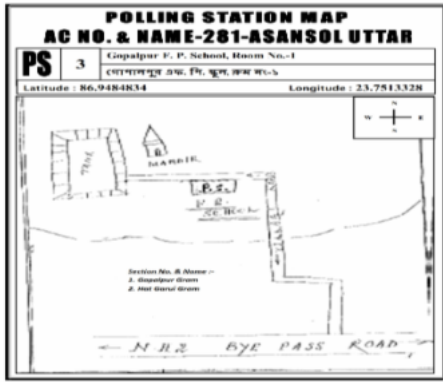

Nazri Naksha