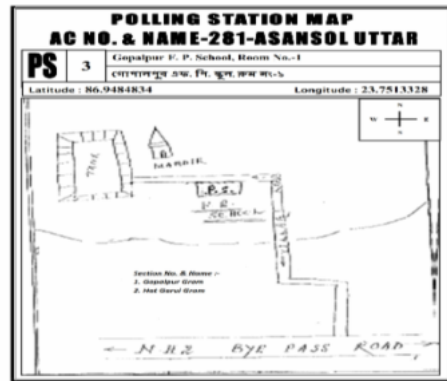

নির্বাচক নিবন্ধন আধিকারিকের স্বাক্ষর

Nazri Naksha

Google Map View

Polling Station Building Front View

Polling Station Front View

Cad View

Key MAP View

1 নাম : মঞ্জু দেবী স্বামীর নাম: দেবানন্দ পন্ডিড বাড়ির নং : N0213 বয়স : 39 লিঙ্গ : মহিলা	AOJ0929315 ফটো উপলব্ধ	2 নাম : রাজেশ কিস্কু পিতার নাম: রাম কিস্কু বাড়ির নং : N0119 বয়স : 25 লিঙ্গ : পুরুষ	AOJ2501831 ফটো উপলব্ধ	3 নাম : তারামণি কিস্কু পিতার নাম: রাম কিস্কু বাড়ির নং : হুটগুরুঙ্গ বয়স : 22 লিঙ্গ : মহিলা	AOJ2893493 ফটো উপলব্ধ
4 নাম : রিতু চৌবে স্বামীর নাম: দীপু চৌবে বাড়ির নং : হাটগড়ুই বয়স : 34 লিঙ্গ : মহিলা	AOJ2748374 ফটো উপলব্ধ	5 নাম : পুতুল চৌবে স্বামীর নাম: সঞ্জীব কুমার চৌবে বাড়ির নং : এন0134 বয়স : 33 লিঙ্গ : মহিলা	AOJ2321644 ফটো উপলব্ধ	6 নাম : প্রিয়ান্বিতা চৌবে পিতার নাম: নৌনাথ চৌবে বাড়ির নং : এন0134 বয়স : 29 লিঙ্গ : মহিলা	AOJ2321651 ফটো উপলব্ধ
7 নাম : উর্মিলা চৌবে স্বামীর নাম: সচিন্দ্রনাথ চৌবে বাড়ির নং : এন0134 বয়স : 55 লিঙ্গ : মহিলা	AOJ2321677 ফটো উপলব্ধ	8 নাম : অক্ষিত চৌবে পিতার নাম: নৌনাথ চৌবে বাড়ির নং : নং134 বয়স : 27 লিঙ্গ : পুরুষ	AOJ2321016 ফটো উপলব্ধ	9 নাম : সোনালী দে স্বামীর নাম: ভজহরি দে বাড়ির নং : n0007 বয়স : 36 লিঙ্গ : মহিলা	MKF2870699 ফটো উপলব্ধ
10 নাম : অমিত কুমার দে পিতার নাম: অনিল চন্দ্র দে বাড়ির নং : n0007 বয়স : 49 লিঙ্গ : পুরুষ	MKF0013375 ফটো উপলব্ধ	11 নাম : স্বর্ণা দে স্বামীর নাম: অনিল চন্দ্র দে বাড়ির নং : n0007 বয়স : 76 লিঙ্গ : মহিলা	MKF0567925 ফটো উপলব্ধ	12 নাম : ভজহরি দে পিতার নাম: অনিল চন্দ্র দে বাড়ির নং : n0007 বয়স : 48 লিঙ্গ : পুরুষ	MKF0567958 ফটো উপলব্ধ
13 নাম : উমা দে স্বামীর নাম: জিতেন দে বাড়ির নং : n0007 বয়স : 46 লিঙ্গ : মহিলা	MKF1304856 ফটো উপলব্ধ	14 নাম : নন্দিতা দে স্বামীর নাম: অমিত কুমার দে বাড়ির নং : n0007 বয়স : 32 লিঙ্গ : মহিলা	AOJ1560911 ফটো উপলব্ধ	15 নাম : অরিজিৎ দে পিতার নাম: জীতেন দে বাড়ির নং : n0007 বয়স : 26 লিঙ্গ : পুরুষ	AOJ2258531 ফটো উপলব্ধ
16 নাম : দেবনন্দ পন্ডিড পিতার নাম: ভরত পন্ডিড বাড়ির নং : N02147 বয়স : 42 লিঙ্গ : পুরুষ	BCQ4880035 ফটো উপলব্ধ	17 নাম : রুমা পাল স্বামীর নাম: নিতাই পাল বাড়ির নং : 7L0036 বয়স : 30 লিঙ্গ : মহিলা	AOJ2251361 ফটো উপলব্ধ	18 নাম : শান্তনা পাল স্বামীর নাম: দেব কুমার পাল বাড়ির নং : n0072 বয়স : 40 লিঙ্গ : মহিলা	AOJ1212075 ফটো উপলব্ধ
19 নাম : দেবকুমার পাল পিতার নাম: জহরী পাল বাড়ির নং : n0072 বয়স : 51 লিঙ্গ : পুরুষ	MKF0567982 ফটো উপলব্ধ	20 নাম : যশী পাল পিতার নাম: জহরী পাল বাড়ির নং : n0072 বয়স : 56 লিঙ্গ : পুরুষ	MKF0567974 ফটো উপলব্ধ	21 নাম : গৌরাজ পাল পিতার নাম: সীতারাম পাল বাড়ির নং : n0036 বয়স : 39 লিঙ্গ : পুরুষ	MKF2496131 ফটো উপলব্ধ
22 নাম : নিতাই পাল পিতার নাম: সীতারাম পাল বাড়ির নং : n0036 বয়স : 43 লিঙ্গ : পুরুষ	MKF2157410 ফটো উপলব্ধ	23 নাম : পায়েল পাল স্বামীর নাম: চন্দন পাল বাড়ির নং : n0036 বয়স : 35 লিঙ্গ : মহিলা	AOJ1560754 ফটো উপলব্ধ	24 নাম : চন্দন পাল পিতার নাম: সীতারাম পাল বাড়ির নং : n0036 বয়স : 46 লিঙ্গ : পুরুষ	MKF1305093 ফটো উপলব্ধ
25 নাম : যশী পাল স্বামীর নাম: সীতারাম পাল বাড়ির নং : n0036 বয়স : 66 লিঙ্গ : মহিলা	MKF0568063 ফটো উপলব্ধ	26 নাম : সীতারাম পাল পিতার নাম: সুধীর পাল বাড়ির নং : n0036 বয়স : 71 লিঙ্গ : পুরুষ	MKF0568055 ফটো উপলব্ধ	27 নাম : ছবিলা পাল স্বামীর নাম: সুধীর পাল বাড়ির নং : n0036 বয়স : 91 লিঙ্গ : মহিলা	MKF0031138 ফটো উপলব্ধ
28 নাম : রাহুল পাল পিতার নাম: নারু পাল বাড়ির নং : n0035 বয়স : 31 লিঙ্গ : পুরুষ	AOJ1560903 ফটো উপলব্ধ	29 নাম : তাপস পাল পিতার নাম: নারু পাল বাড়ির নং : n0035 বয়স : 33 লিঙ্গ : পুরুষ	AOJ1211945 ফটো উপলব্ধ	30 নাম : চায়না পাল স্বামীর নাম: নারু পাল বাড়ির নং : n0035 বয়স : 53 লিঙ্গ : মহিলা	MKF0568030 ফটো উপলব্ধ