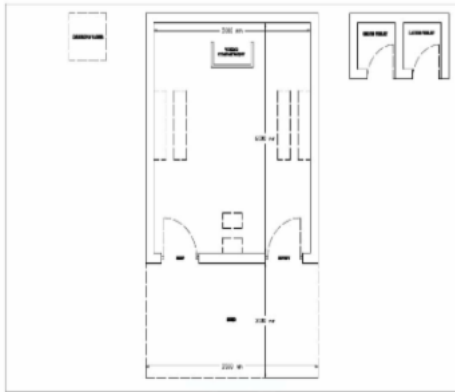

নির্বাচক নিবন্ধন আধিকারিকের স্বাক্ষর

Nazri Naksha

Google Map View

Polling Station Building Front View

Polling Station Front View

Cad View

Key MAP View

1 নাম : এলভিস পিতার নাম : জে.এস.এফ. রেস্টারিক বাড়ির নং : n0231 বয়স : 61 লিঙ্গ : পুরুষ	MKF2800159 ফটো উপলব্ধ	2 নাম : সঙ্গীতা মনকানি মায়ের নাম : বিমলা দেবী বাড়ির নং : FLT NO-2E বয়স : 58 লিঙ্গ : মহিলা	BCQ5156583 ফটো উপলব্ধ	3 নাম : সুবর্ণা চন্দ স্বামীর নাম : বিশ্বময় ঘোষ বাড়ির নং : n0372 বয়স : 49 লিঙ্গ : মহিলা	LJK3122173 ফটো উপলব্ধ
4 নাম : শরণ্যা ঘোষ মায়ের নাম : সুবর্ণা চন্দ বাড়ির নং : সুমিত্রা অ্যাপার্টমেন্ট 3/7 বয়স : 20 লিঙ্গ : মহিলা	AOJ2950384 ফটো উপলব্ধ	5 নাম : সরিতা কুমারী স্বামীর নাম : রমেশ কুমার যাদব বাড়ির নং : এন.এ বয়স : 37 লিঙ্গ : মহিলা	AOJ2764223 ফটো উপলব্ধ	6 নাম : দিপালী মন্ডল স্বামীর নাম : ফাগুয়া মন্ডল বাড়ির নং : n0265 বয়স : 48 লিঙ্গ : মহিলা	AOJ1223536 ফটো উপলব্ধ
7 নাম : এম. অরুণগম পিতার নাম : এ. মুনিয়ানডি বাড়ির নং : n0232 বয়স : 58 লিঙ্গ : পুরুষ	MKF2800167 ফটো উপলব্ধ	8 নাম : রামপ্রসাদ আগরওয়াল পিতার নাম : মহাবীর প্রসাদ আগরওয়াল বাড়ির নং : n0315 বয়স : 81 লিঙ্গ : পুরুষ	AOJ1060177 ফটো উপলব্ধ	9 নাম : শিব প্রকাশ আগরওয়াল পিতার নাম : রাম প্রসাদ আগরওয়াল বাড়ির নং : n0310 বয়স : 42 লিঙ্গ : পুরুষ	AOJ1060110 ফটো উপলব্ধ
10 নাম : বিমলা দেবী আগরওয়াল স্বামীর নাম : রাম প্রসাদ আগরওয়াল বাড়ির নং : n0477 বয়স : 79 লিঙ্গ : মহিলা	AOJ1710193 ফটো উপলব্ধ	11 নাম : নম্রতা আগরওয়াল পিতার নাম : কুলদীপ আগরওয়াল বাড়ির নং : এন020 বয়স : 33 লিঙ্গ : মহিলা	AOJ1310432 ফটো উপলব্ধ	12 নাম : মাহীশ আর্বেব পিতার নাম : ফ.সীউর রহমান বাড়ির নং : তরঙ্গ অ্যাপার্টমেন্ট বয়স : 24 লিঙ্গ : মহিলা	AOJ2730828 ফটো উপলব্ধ
13 নাম : চঞ্চল কর্মকার পিতার নাম : চিতরঞ্জন কর্মকার বাড়ির নং : n0494 বয়স : 60 লিঙ্গ : পুরুষ	AOJ1899079 ফটো উপলব্ধ	14 নাম : শম্পা কর্মকার স্বামীর নাম : চঞ্চল কর্মকার বাড়ির নং : n0493 বয়স : 56 লিঙ্গ : মহিলা	AOJ1899061 ফটো উপলব্ধ	15 নাম : শুভন কর্মকার পিতার নাম : চঞ্চল কর্মকার বাড়ির নং : n0488 বয়স : 30 লিঙ্গ : পুরুষ	AOJ1899012 ফটো উপলব্ধ
16 নাম : শ্রেয়া কর্মকার পিতার নাম : মিলন কর্মকার বাড়ির নং : n0078 বয়স : 31 লিঙ্গ : মহিলা	AOJ1569953 ফটো উপলব্ধ	17 নাম : রাখী কর্মকার স্বামীর নাম : মিলন কর্মকার বাড়ির নং : সুমিত্রা অ্যাপার্টমেন্ট বয়স : 58 লিঙ্গ : মহিলা	AOJ1570258 ফটো উপলব্ধ	18 নাম : মিলন কর্মকার পিতার নাম : মুতাজুজ কর্মকার বাড়ির নং : সুমিত্রা অ্যাপার্টমেন্ট বয়স : 62 লিঙ্গ : পুরুষ	AOJ1570233 ফটো উপলব্ধ
19 নাম : এস কারনাগম স্বামীর নাম : এম. অরুণগম বাড়ির নং : n0240 বয়স : 54 লিঙ্গ : মহিলা	MKF2800365 ফটো উপলব্ধ	20 নাম : সোহিনী গঙ্গোপাধ্যায় পিতার নাম : দেবশীষ গঙ্গোপাধ্যায় বাড়ির নং : n0241 বয়স : 34 লিঙ্গ : মহিলা	AOJ1223817 ফটো উপলব্ধ	21 নাম : দেবশীষ গঙ্গোপাধ্যায় পিতার নাম : নরেন্দ্র নাথ গঙ্গোপাধ্যায় বাড়ির নং : n0241 বয়স : 66 লিঙ্গ : পুরুষ	MKF2800399 ফটো উপলব্ধ
22 নাম : আলোলিকা গাঙ্গুলী পিতার নাম : নরেন্দ্র নাথ গাঙ্গুলী বাড়ির নং : n0241 বয়স : 77 লিঙ্গ : মহিলা	MKF2800407 ফটো উপলব্ধ	23 নাম : সুভদ্রীপ মন্ডল পিতার নাম : শিবেন মন্ডল বাড়ির নং : এন002 বয়স : 26 লিঙ্গ : পুরুষ	AOJ2673861 ফটো উপলব্ধ	24 নাম : সুইটি ঘোষ স্বামীর নাম : কৃষ্ণা ঘোষ বাড়ির নং : এন002 বয়স : 26 লিঙ্গ : মহিলা	AOJ2674638 ফটো উপলব্ধ
25 নাম : মহুয়া গাঙ্গুলী স্বামীর নাম : দেবশীষ গাঙ্গুলী বাড়ির নং : এন002 বয়স : 57 লিঙ্গ : মহিলা	MKF2800415 ফটো উপলব্ধ	26 নাম : প্রিয়ঙ্কা মন্ডল স্বামীর নাম : নয়ন্তা মন্ডল বাড়ির নং : এন002 বয়স : 27 লিঙ্গ : মহিলা	AOJ2675932 ফটো উপলব্ধ	27 নাম : হারাধনী গোপ স্বামীর নাম : বাসুদেব গোপ বাড়ির নং : n0472 বয়স : 44 লিঙ্গ : মহিলা	AOJ1710144 ফটো উপলব্ধ
28 নাম : শুভজিৎ গোপ পিতার নাম : বাসুদেব গোপ বাড়ির নং : n0445 বয়স : 31 লিঙ্গ : পুরুষ	AOJ1709617 ফটো উপলব্ধ	29 নাম : চৈতালি ঘোষ স্বামীর নাম : বিজয় ঘোষ বাড়ির নং : এন0015 বয়স : 24 লিঙ্গ : মহিলা	AOJ2675817 ফটো উপলব্ধ	30 নাম : গুণ্ডন ঘটক স্বামীর নাম : মিতুন কান্তি ঘটক বাড়ির নং : এন0015 বয়স : 43 লিঙ্গ : মহিলা	AOJ2697712 ফটো উপলব্ধ