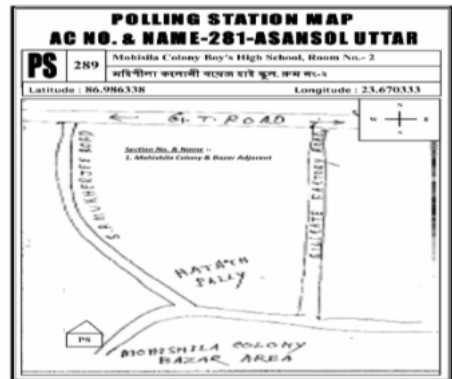

নির্বাচক নিবন্ধন আধিকারিকের স্বাক্ষর

Nazri Naksha

Google Map View

Polling Station Building Front View

Polling Station Front View

Cad View

Key MAP View

1 নাম : সারদা দেবী স্বামীর নাম : সুজয় প্রসাদ বাড়ির নং : n0239 বয়স : 45 লিঙ্গ : মহিলা	AOJ1205509 ফটো উপলব্ধ	2 নাম : সুকুমার দে পিতার নাম : সুধীর দে বাড়ির নং : n0212 বয়স : 32 লিঙ্গ : পুরুষ	AOJ1541416 ফটো উপলব্ধ	3 নাম : শুনীতা দেবী স্বামীর নাম : রাজ বাশফোড় বাড়ির নং : n0321 বয়স : 43 লিঙ্গ : মহিলা	AOJ1673417 ফটো উপলব্ধ
4 নাম : সীমা দেবী স্বামীর নাম : রজনীশ প্রসাদ মাহাতো বাড়ির নং : n0361 বয়স : 33 লিঙ্গ : মহিলা	AOJ1835818 ফটো উপলব্ধ	5 নাম : অনিতা দেবী স্বামীর নাম : নন্দলাল নুনিয়া বাড়ির নং : n0220 বয়স : 52 লিঙ্গ : মহিলা	BCQ5504253 ফটো উপলব্ধ	6 নাম : মমতা দেবী স্বামীর নাম : শংকর মাহাতো বাড়ির নং : n0343 বয়স : 40 লিঙ্গ : মহিলা	AOJ1835495 ফটো উপলব্ধ
7 নাম : রুবী ভট্টাচার্য্য স্বামীর নাম : সমীর ভট্টাচার্য্য বাড়ির নং : n0087 বয়স : 53 লিঙ্গ : মহিলা	WB/38/260/375554 ফটো উপলব্ধ	8 নাম : বিমলি দেবী স্বামীর নাম : বিহাল যাদব বাড়ির নং : বয়স : 45 লিঙ্গ : মহিলা	AOJ2320323 ফটো উপলব্ধ	9 নাম : অমিত কুমার নুনিয়া পিতার নাম : নন্দলাল নুনিয়া বাড়ির নং : বয়স : 26 লিঙ্গ : পুরুষ	AOJ2320430 ফটো উপলব্ধ
10 নাম : অনিন্দিতা চক্রবর্তী পিতার নাম : অনিমেশ চক্রবর্তী বাড়ির নং : বয়স : 26 লিঙ্গ : মহিলা	AOJ2320331 ফটো উপলব্ধ	11 নাম : সুপ্রিয় মন্ডল পিতার নাম : শক্তিপদ মন্ডল বাড়ির নং : বয়স : 25 লিঙ্গ : পুরুষ	AOJ2320406 ফটো উপলব্ধ	12 নাম : পারমিতা সাহা স্বামীর নাম : সন্তোষ কুমার সাহা বাড়ির নং : বয়স : 42 লিঙ্গ : মহিলা	AOJ2320455 ফটো উপলব্ধ
13 নাম : সন্তোষ কুমার সাহা পিতার নাম : সনত কুমার সাহা বাড়ির নং : বয়স : 43 লিঙ্গ : পুরুষ	AOJ2320448 ফটো উপলব্ধ	14 নাম : সায়ন্তনি সান্যাল পিতার নাম : সোমনাথ সান্যাল বাড়ির নং : বয়স : 28 লিঙ্গ : মহিলা	AOJ2320463 ফটো উপলব্ধ	15 নাম : দেবাশিস বিশ্বাস পিতার নাম : দেবনারায়ন বিশ্বাস বাড়ির নং : বয়স : 25 লিঙ্গ : পুরুষ	AOJ2320471 ফটো উপলব্ধ
16 নাম : পাপিয়া দে পিতার নাম : অপূর্ব রঞ্জন দে বাড়ির নং : বয়স : 42 লিঙ্গ : মহিলা	AOJ2320372 ফটো উপলব্ধ	17 নাম : শিঞ্জিনী ভৌমিক পিতার নাম : তপন ভৌমিক বাড়ির নং : প্লট নং 298 বয়স : 25 লিঙ্গ : মহিলা	AOJ2320539 ফটো উপলব্ধ	18 নাম : আমন কুমার পিতার নাম : বাহাদুর ঠাকুর বাড়ির নং : 0193381 বয়স : 29 লিঙ্গ : পুরুষ	AOJ2389633 ফটো উপলব্ধ
19 নাম : বিবেক কুমার পিতার নাম : বাহাদুর ঠাকুর বাড়ির নং : 0193381 বয়স : 31 লিঙ্গ : পুরুষ	AOJ2389658 ফটো উপলব্ধ	20 নাম : প্রিয়া শ্রীবাস্তব পিতার নাম : রাজেশ প্রসাদ শ্রীবাস্তব বাড়ির নং : বয়স : 25 লিঙ্গ : মহিলা	AOJ2320307 ফটো উপলব্ধ	21 নাম : বিহাল যাদব পিতার নাম : দ্বারিকা যাদব বাড়ির নং : বয়স : 50 লিঙ্গ : পুরুষ	AOJ2320315 ফটো উপলব্ধ
22 নাম : দীনেশ পিতার নাম : হীরেন্দ্র নাথ ভান্ডারী বাড়ির নং : n0159 বয়স : 47 লিঙ্গ : পুরুষ	AOJ1507995 ফটো উপলব্ধ	23 নাম : আরতি দত্ত স্বামীর নাম : হারাধন দত্ত বাড়ির নং : n0446 বয়স : 81 লিঙ্গ : মহিলা	AOJ2478907 ফটো উপলব্ধ	24 নাম : মনীষা বিশ্বাস স্বামীর নাম : কিংগুক বিশ্বাস বাড়ির নং : 363 বয়স : 32 লিঙ্গ : মহিলা	AOJ2622850 ফটো উপলব্ধ
25 নাম : কেশু পিতার নাম : যদু বাড়ির নং : n0366 বয়স : 75 লিঙ্গ : পুরুষ	WB/38/260/441256 ফটো উপলব্ধ	26 নাম : সঙ্গীতা দাস স্বামীর নাম : প্রদীপ দাস বাড়ির নং : n0414 বয়স : 58 লিঙ্গ : মহিলা	DZD1655976 ফটো উপলব্ধ	27 নাম : প্রদীপ দাস পিতার নাম : ফনীভূষণ দাস বাড়ির নং : n0416 বয়স : 61 লিঙ্গ : পুরুষ	AOJ2182368 ফটো উপলব্ধ
28 নাম : রাজেশ প্রসাদ পিতার নাম : কেশো প্রসাদ বাড়ির নং : n0366 বয়স : 37 লিঙ্গ : পুরুষ	AOJ2182434 ফটো উপলব্ধ	29 নাম : তপন ভৌমিক পিতার নাম : সুরেন্দ্র লাল ভৌমিক বাড়ির নং : বয়স : 59 লিঙ্গ : পুরুষ	WB/38/260/375601 ফটো উপলব্ধ	30 নাম : সুমিত্রা দে পিতার নাম : সুধীর দে বাড়ির নং : n0212 বয়স : 35 লিঙ্গ : মহিলা	AOJ1205392 ফটো উপলব্ধ