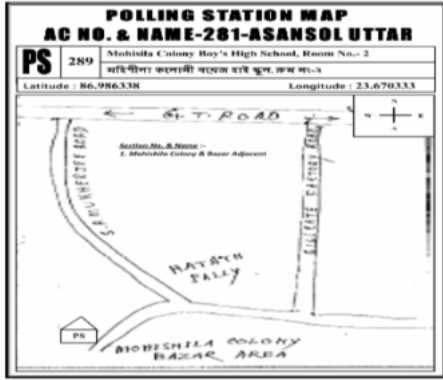

Nazri Naksha