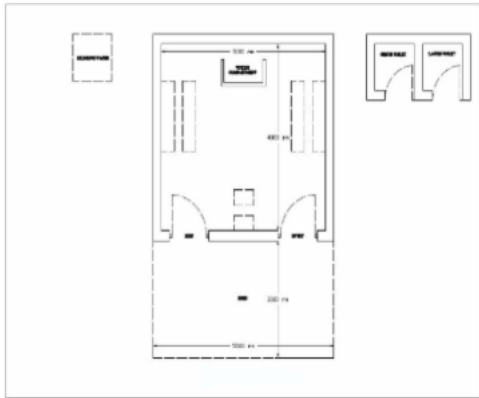

নির্বাচক নিবন্ধন আধিকারিকের স্বাক্ষর

Nazri Naksha

Google Map View

Polling Station Building Front View

Polling Station Front View

Cad View

Key MAP View

বিধানসভা নির্বাচনক্ষেত্রের নং, নাম : 281-আসানসোল উত্তর
ভাগ নং, নাম : 1-এস.পি.মুখার্জী রোড মূর্গাসোল