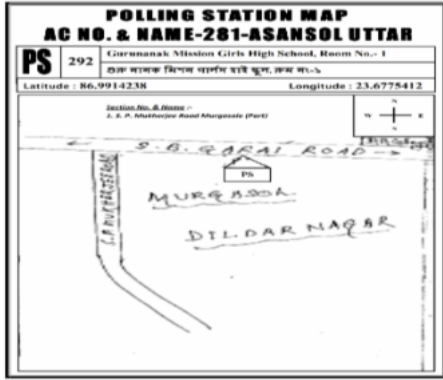

Nazri Naksha