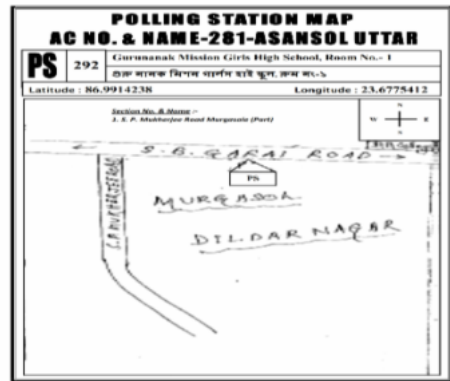

নির্বাচক নিবন্ধন আধিকারিকের স্বাক্ষর

Nazri Naksha

Google Map View

Polling Station Building Front View

Polling Station Front View

Cad View

Key MAP View

বিধানসভা নির্বাচনক্ষেত্রের নং, নাম : 281-আসানসোল উত্তর
ভাগ নং, নাম : 1-এস.পি.মুখার্জী রোড মূর্গাসোল