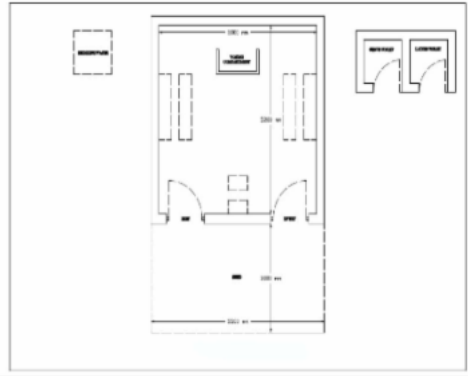

নির্বাচক নিবন্ধন আধিকারিকের স্বাক্ষর

Nazri Naksha

Google Map View

Polling Station Building Front View

Polling Station Front View

Cad View

Key MAP View

বিধানসভা নির্বাচনক্ষেত্রের নং, নাম : 281-আসানসোল উত্তর
ভাগ নং, নাম : 1-দিলদার নগর শিব মন্দির