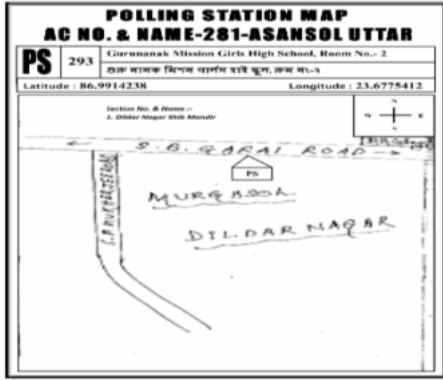

Nazri Naksha