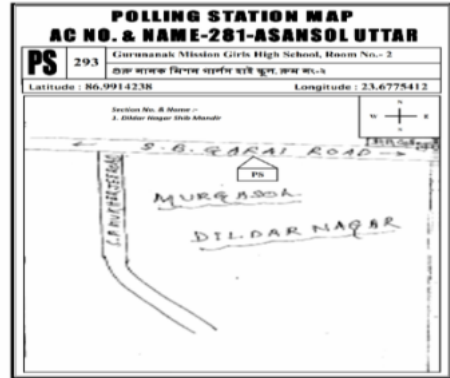

নির্বাচক নিবন্ধন আধিকারিকের স্বাক্ষর

Nazri Naksha

Google Map View

Polling Station Building Front View

Polling Station Front View

Cad View

Key MAP View

বিধানসভা নির্বাচনক্ষেত্রের নং, নাম : 281-আসানসোল উত্তর
ভাগ নং, নাম : 1-দিলদার নগর শিব মন্দির