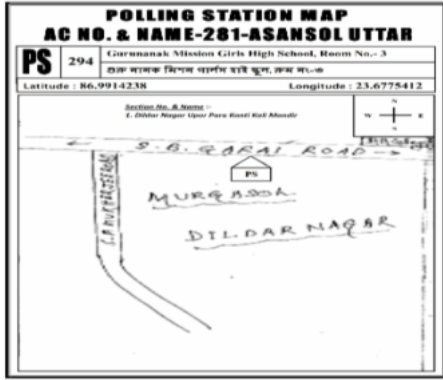

Nazri Naksha