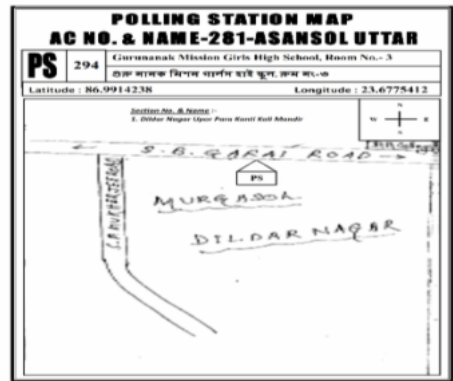

নির্বাচক নিবন্ধন আধিকারিকের স্বাক্ষর

Nazri Naksha

Google Map View

Polling Station Building Front View

Polling Station Front View

Cad View

Key MAP View

বিধানসভা নির্বাচনক্ষেত্রের নং, নাম : 281-আসানসোল উত্তর
ভাগ নং, নাম : 1-দিলদার নগর উপর পাড়া কান্তি কালী মন্দির