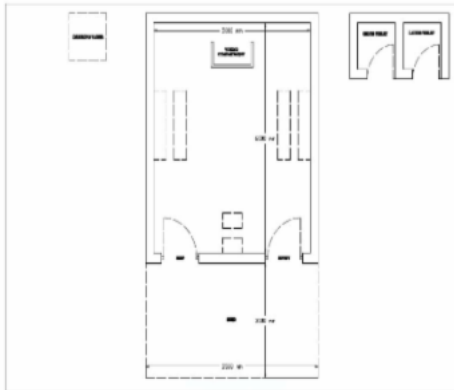

নির্বাচক নিবন্ধন আধিকারিকের স্বাক্ষর

Nazri Naksha

Google Map View

Polling Station Building Front View

Polling Station Front View

Cad View

Key MAP View

বিধানসভা নির্বাচনক্ষেত্রের নং, নাম : 281-আসানসোল উত্তর
ভাগ নং, নাম : 1-দিলদার নগর উপর পাড়া কান্তি কালী মন্দির