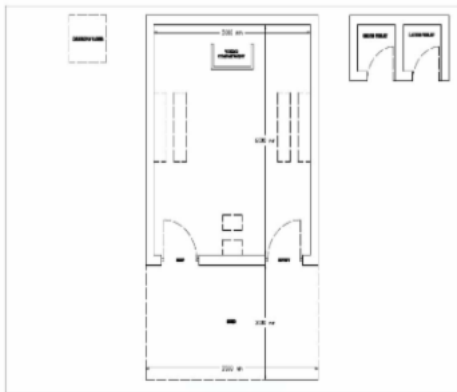

নির্বাচক নিবন্ধন আধিকারিকের স্বাক্ষর

Nazri Naksha

Google Map View

Polling Station Building Front View

Polling Station Front View

Cad View

Key MAP View

1 নাম : সোনী দেবী স্বামীর নাম: সন্তোষ কুমার বর্গওয়াল বাড়ির নং : n0185 বয়স : 41 লিঙ্গ : মহিলা	AOJ0975136 ফটো উপলব্ধ	2 নাম : অন্নপূর্ণা শর্মা স্বামীর নাম: সন্দীপ কুমার শর্মা বাড়ির নং : n0246 বয়স : 47 লিঙ্গ : মহিলা	AOJ1509488 ফটো উপলব্ধ	3 নাম : গোলাবী দেবী স্বামীর নাম: শুভাঙ্ক প্রসাদ চৌধুরী বাড়ির নং : n0275 বয়স : 67 লিঙ্গ : মহিলা	AOJ1877265 ফটো উপলব্ধ
4 নাম : বিমলা দেবী স্বামীর নাম: সত্যেন্দ্র কুমার বাড়ির নং : n0122 বয়স : 57 লিঙ্গ : মহিলা	BCQ0918425 ফটো উপলব্ধ	5 নাম : বিজয় আনন্দ জেডিয়া পিতার নাম: রমেশ কুমার জেডিয়া বাড়ির নং : n0028 বয়স : 44 লিঙ্গ : পুরুষ	BCQ5599469 ফটো উপলব্ধ	6 নাম : কমলা দেবী স্বামীর নাম: সুধীন্দ্র প্রসাদ হাজওয়াল বাড়ির নং : n0133 বয়স : 78 লিঙ্গ : মহিলা	AOJ2000651 ফটো উপলব্ধ
7 নাম : রুপিন্দর কউর বালহোত্রা স্বামীর নাম: সুরজীত সিং বাড়ির নং : বয়স : 51 লিঙ্গ : মহিলা	AOJ2392553 ফটো উপলব্ধ	8 নাম : রমা বালিকী স্বামীর নাম: বিজয় আনন্দ জেডিয়া বাড়ির নং : N0028 বয়স : 40 লিঙ্গ : মহিলা	AOJ2502052 ফটো উপলব্ধ	9 নাম : সরস্বতী দেবী স্বামীর নাম: রমেশ জেডিয়া বাড়ির নং : n0028 বয়স : 61 লিঙ্গ : মহিলা	AOJ2627347 ফটো উপলব্ধ
10 নাম : অমিত পটওয়ারি অন্যান্য: পবন পটওয়ারি বাড়ির নং : এন0028 বয়স : 37 লিঙ্গ : পুরুষ	AOJ2626042 ফটো উপলব্ধ	11 নাম : অন্তর শর্মা পিতার নাম: সন্দীপ কুমার শর্মা বাড়ির নং : ফে.18 বয়স : 22 লিঙ্গ : মহিলা	AOJ2783876 ফটো উপলব্ধ	12 নাম : খুশি বর্নওয়াল পিতার নাম: রাজেশ কুমার বাড়ির নং : N0283 বয়স : 24 লিঙ্গ : মহিলা	AOJ2501765 ফটো উপলব্ধ
13 নাম : রাজেশ কুমার পিতার নাম: দুর্গা প্রসাদ বাড়ির নং : n0283 বয়স : 53 লিঙ্গ : পুরুষ	BCQ5318290 ফটো উপলব্ধ	14 নাম : মুকেশ কুমার পিতার নাম: সত্যেন্দ্র কুমার বাড়ির নং : n0136 বয়স : 38 লিঙ্গ : পুরুষ	BCQ5599394 ফটো উপলব্ধ	15 নাম : যুবরাজ বর্নওয়াল পিতার নাম: রাজেশ কুমার বাড়ির নং : এন0000 বয়স : 20 লিঙ্গ : পুরুষ	AOJ2873156 ফটো উপলব্ধ
16 নাম : রমেশ পিতার নাম: কিশানলাল বাড়ির নং : n0028 বয়স : 70 লিঙ্গ : পুরুষ	WB/38/260/402872 ফটো উপলব্ধ	17 নাম : সন্দীপ কুমার শর্মা পিতার নাম: শিবনাথ বোহরা বাড়ির নং : n0246 বয়স : 49 লিঙ্গ : পুরুষ	AOJ1877356 ফটো উপলব্ধ	18 নাম : পিতার নাম: বাড়ির নং : বয়স : 44 লিঙ্গ : পুরুষ	HZW1687607 ফটো উপলব্ধ
19 নাম : ঋতিকা অধিকারী পিতার নাম: আস্তিক কুমার অধিকারী বাড়ির নং : n0252 বয়স : 32 লিঙ্গ : মহিলা	AOJ1676162 ফটো উপলব্ধ	20 নাম : ভগবতী আগরওয়াল পিতার নাম: রামনিবাস আগরওয়াল বাড়ির নং : n0039 বয়স : 69 লিঙ্গ : পুরুষ	WB/38/260/402029 ফটো উপলব্ধ	21 নাম : মুকেশ আগরওয়াল পিতার নাম: রামনিবাস আগরওয়াল বাড়ির নং : n0039 বয়স : 52 লিঙ্গ : পুরুষ	WB/38/260/402065 ফটো উপলব্ধ
22 নাম : মনিশ আগরওয়াল পিতার নাম: রামনিবাস আগরওয়াল বাড়ির নং : n0039 বয়স : 45 লিঙ্গ : পুরুষ	BCQ4738118 ফটো উপলব্ধ	23 নাম : শিতল দেবী আগরওয়াল স্বামীর নাম: মুকেশ আগরওয়াল বাড়ির নং : n0039 বয়স : 51 লিঙ্গ : মহিলা	BCQ4738126 ফটো উপলব্ধ	24 নাম : শুভম আগরওয়াল পিতার নাম: মুকেশ আগরওয়াল বাড়ির নং : তুলসী নিবাস বয়স : 22 লিঙ্গ : পুরুষ	AOJ2799658 ফটো উপলব্ধ
25 নাম : সন্তোষ কুমার আগরওয়াল পিতার নাম: আনন্দী লাল আগরওয়াল বাড়ির নং : n0098 বয়স : 64 লিঙ্গ : পুরুষ	BCQ4738100 ফটো উপলব্ধ	26 নাম : বাবলু পটওয়ারি অন্যান্য: পবন পটওয়ারি বাড়ির নং : এন0098 বয়স : 35 লিঙ্গ : পুরুষ	AOJ2626067 ফটো উপলব্ধ	27 নাম : বিশাল আগরওয়াল পিতার নাম: পবন কুমার আগরওয়াল বাড়ির নং : n0097 বয়স : 34 লিঙ্গ : পুরুষ	AOJ1208396 ফটো উপলব্ধ
28 নাম : রোহিত আগরওয়াল পিতার নাম: রঘুন্দন আগরওয়াল বাড়ির নং : F-2 POOJA APPT. বয়স : 29 লিঙ্গ : পুরুষ	AOJ2000636 ফটো উপলব্ধ	29 নাম : অভিষেক আগরওয়াল পিতার নাম: পবন কুমার আগরওয়াল বাড়ির নং : n0097 বয়স : 36 লিঙ্গ : পুরুষ	AOJ1030360 ফটো উপলব্ধ	30 নাম : কবিতা আগরওয়াল স্বামীর নাম: পবন কুমার আগরওয়াল বাড়ির নং : n0097 বয়স : 57 লিঙ্গ : মহিলা	BCQ4453346 ফটো উপলব্ধ