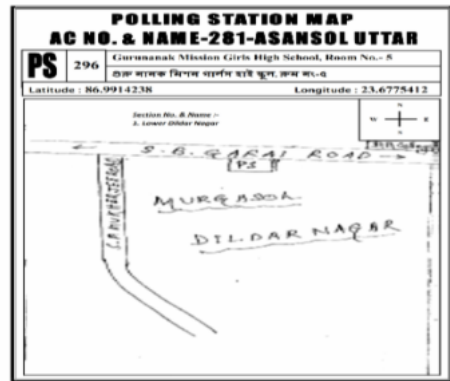

নির্বাচক নিবন্ধন আধিকারিকের স্বাক্ষর

Nazri Naksha

Google Map View

Polling Station Building Front View

Polling Station Front View

Cad View

Key MAP View

| | | | | | |
|--|--------------------------|---|--------------------------------|--|--------------------------------|
| 1 নাম : নমিতা দেবী স্বামীর নাম: চন্দ্রিকা প্রসাদ বর্নওয়াল বাড়ির নং : n0149 বয়স : 50 লিঙ্গ : মহিলা | BCQ5599782 ফটো উপলব্ধ | 2 নাম : রেশমা দেবী স্বামীর নাম: চন্দ্রেশ্বর শর্মা বাড়ির নং : n0220 বয়স : 40 লিঙ্গ : মহিলা | AOJ2146041 ফটো উপলব্ধ | 3 নাম : গীতা দেবী স্বামীর নাম: শ্যাম নারায়ন বাড়ির নং : n0250 বয়স : 51 লিঙ্গ : মহিলা | AOJ2304400 ফটো উপলব্ধ |
| 4 নাম : শ্যাম নারায়ণ পিতার নাম: শিবন প্রসাদ বাড়ির নং : n0251 বয়স : 48 লিঙ্গ : পুরুষ | AOJ2304418 ফটো উপলব্ধ | 5 নাম : রাজন কুমার বার্নওয়াল মায়ের নাম: রঞ্জু দেবী বার্নওয়াল বাড়ির নং : 0190587 বয়স : 30 লিঙ্গ : পুরুষ | AOJ2734622 ফটো উপলব্ধ | 6 নাম : অভিজিত কুণ্ডু পিতার নাম: আশুতোষ কুণ্ডু বাড়ির নং : n0222 বয়স : 46 লিঙ্গ : পুরুষ | AOJ2146116 ফটো উপলব্ধ |
| 7 নাম : কুমা কুণ্ডু স্বামীর নাম: অভিজিত কুণ্ডু বাড়ির নং : n0223 বয়স : 47 লিঙ্গ : মহিলা | AOJ2146124 ফটো উপলব্ধ | 8 নাম : ইন্দ্রজিত কুণ্ডু পিতার নাম: আশুতোষ কুণ্ডু বাড়ির নং : n0217 বয়স : 49 লিঙ্গ : পুরুষ | AOJ2145977 ফটো উপলব্ধ | 9 নাম : টুঙ্গা কুণ্ডু স্বামীর নাম: ইন্দ্রজিত কুণ্ডু বাড়ির নং : n0216 বয়স : 43 লিঙ্গ : মহিলা | AOJ2145969 ফটো উপলব্ধ |
| 10 নাম : রেখা কুণ্ডু স্বামীর নাম: আশুতোষ কুণ্ডু বাড়ির নং : n0215 বয়স : 57 লিঙ্গ : মহিলা | AOJ2145951 ফটো উপলব্ধ | 11 নাম : সুস্মিতা কুণ্ডু পিতার নাম: ইন্দ্রজিত কুণ্ডু বাড়ির নং : এন0217 বয়স : 21 লিঙ্গ : মহিলা | AOJ2833069 ফটো উপলব্ধ | 12 নাম : আকাজ্জা কুমারী স্বামীর নাম: দীপক কুমার শাহ বাড়ির নং : না বয়স : 32 লিঙ্গ : মহিলা | AOJ2792158 ফটো উপলব্ধ |
| 13 নাম : শীতল কুমারী পিতার নাম: রঞ্জিত কুমার বাড়ির নং : না বয়স : 26 লিঙ্গ : মহিলা | AOJ2288660 ফটো উপলব্ধ | 14 নাম : রূপা কুমারী পিতার নাম: শীতল ভূইয়া বাড়ির নং : না বয়স : 26 লিঙ্গ : মহিলা | AOJ2776540 ফটো উপলব্ধ | 15 নাম : বিনীতা কুমারী স্বামীর নাম: বিনোদ রয় বাড়ির নং : না বয়স : 26 লিঙ্গ : মহিলা | AOJ2776805 ফটো উপলব্ধ |
| 16 নাম : অবনি কর্মকার পিতার নাম: অমল্য কর্মকার বাড়ির নং : n0071 বয়স : 81 লিঙ্গ : পুরুষ | BCQ0580589 ফটো উপলব্ধ | 17 নাম : নরেশ শর্মা পিতার নাম: রঘুনন্দন শর্মা বাড়ির নং : n0009 বয়স : 61 লিঙ্গ : পুরুষ | WB/38/260/402555 ফটো উপলব্ধ | 18 নাম : তারা শর্মা স্বামীর নাম: নরেশ শর্মা বাড়ির নং : n0009 বয়স : 57 লিঙ্গ : মহিলা | WB/38/260/402220 ফটো উপলব্ধ |
| 19 নাম : চন্দন কুমার শর্মা পিতার নাম: নরেশ শর্মা বাড়ির নং : n0009 বয়স : 39 লিঙ্গ : পুরুষ | AOJ1208719 ফটো উপলব্ধ | 20 নাম : পরশ শর্মা পিতার নাম: রঘুনন্দন শর্মা বাড়ির নং : n0009 বয়স : 57 লিঙ্গ : পুরুষ | WB/38/260/402454 ফটো উপলব্ধ | 21 নাম : কবিতা শর্মা স্বামীর নাম: পরশ শর্মা বাড়ির নং : n0009 বয়স : 51 লিঙ্গ : মহিলা | WB/38/260/402222 ফটো উপলব্ধ |
| 22 নাম : নিরঞ্জন শর্মা পিতার নাম: রঘুনন্দন শর্মা বাড়ির নং : n0009 বয়স : 53 লিঙ্গ : পুরুষ | BCQ4740205 ফটো উপলব্ধ | 23 নাম : অমিত শর্মা পিতার নাম: নরেশ শর্মা বাড়ির নং : n0009 বয়স : 32 লিঙ্গ : পুরুষ | AOJ1676667 ফটো উপলব্ধ | 24 নাম : রাসপাল সিং পিতার নাম: কাশির সিং বাড়ির নং : n0057 বয়স : 33 লিঙ্গ : পুরুষ | AOJ1838713 ফটো উপলব্ধ |
| 25 নাম : শর্মিলা গুপ্তা স্বামীর নাম: অক্ষয় গুপ্তা বাড়ির নং : n0167 বয়স : 56 লিঙ্গ : মহিলা | AOJ1209477 ফটো উপলব্ধ | 26 নাম : আশীষ গর্গ পিতার নাম: শ্যামল কেডিয়া বাড়ির নং : n0175 বয়স : 45 লিঙ্গ : পুরুষ | AOJ1877471 ফটো উপলব্ধ | 27 নাম : শুভজীত চট্টোপাধ্যায় পিতার নাম: আলোক কুমার চট্টোপাধ্যায় বাড়ির নং : এস.পি.মুখার্জি রোড বয়স : 36 লিঙ্গ : পুরুষ | KJY3230307 ফটো উপলব্ধ |
| 28 নাম : মানসী চ্যাটার্জী স্বামীর নাম: আলোক কুমার চ্যাটার্জী বাড়ির নং : N0001 বয়স : 61 লিঙ্গ : মহিলা | KJY2970994 ফটো উপলব্ধ | 29 নাম : শাশ্বতী চ্যাটার্জী পিতার নাম: আলোক কুমার চ্যাটার্জী বাড়ির নং : N0002 বয়স : 39 লিঙ্গ : মহিলা | KJY2824241 ফটো উপলব্ধ | 30 নাম : আলোক কুমার চ্যাটার্জী পিতার নাম: গোলোক কুমার চ্যাটার্জী বাড়ির নং : n0010 বয়স : 70 লিঙ্গ : পুরুষ | KJY2970986 ফটো উপলব্ধ |