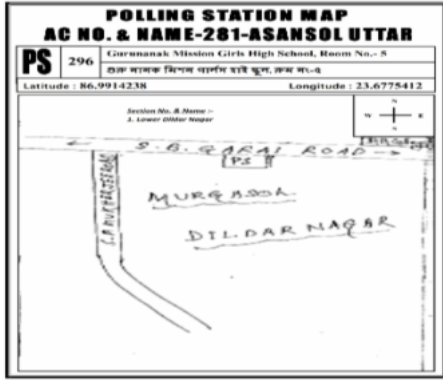

Nazri Naksha