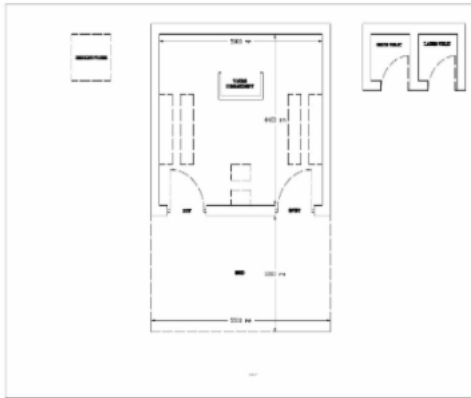

নির্বাচক নিবন্ধন আধিকারিকের স্বাক্ষর

Nazri Naksha

Google Map View

Polling Station Building Front View

Polling Station Front View

Cad View

Key MAP View

| | | | | | |
|--|--------------------------|---|--------------------------------|--|--------------------------------|
| 1 নাম : নমিতা দেবী স্বামীর নাম: চন্দ্রিকা প্রসাদ বর্নওয়াল বাড়ির নং : n0149 বয়স : 50 লিঙ্গ : মহিলা | BCQ5599782 ফটো উপলব্ধ | 2 নাম : রেশমা দেবী স্বামীর নাম: চন্দ্রেশ্বর শর্মা বাড়ির নং : n0220 বয়স : 40 লিঙ্গ : মহিলা | AOJ2146041 ফটো উপলব্ধ | 3 নাম : গীতা দেবী স্বামীর নাম: শ্যাম নারায়ন বাড়ির নং : n0250 বয়স : 51 লিঙ্গ : মহিলা | AOJ2304400 ফটো উপলব্ধ |
| 4 নাম : শ্যাম নারায়ণ পিতার নাম: শিবন প্রসাদ বাড়ির নং : n0251 বয়স : 48 লিঙ্গ : পুরুষ | AOJ2304418 ফটো উপলব্ধ | 5 নাম : রাজন কুমার বার্নওয়াল মায়ের নাম: রঞ্জু দেবী বার্নওয়াল বাড়ির নং : 0190587 বয়স : 30 লিঙ্গ : পুরুষ | AOJ2734622 ফটো উপলব্ধ | 6 নাম : অভিজিত কুণ্ডু পিতার নাম: আশুতোষ কুণ্ডু বাড়ির নং : n0222 বয়স : 46 লিঙ্গ : পুরুষ | AOJ2146116 ফটো উপলব্ধ |
| 7 নাম : কুমা কুণ্ডু স্বামীর নাম: অভিজিত কুণ্ডু বাড়ির নং : n0223 বয়স : 47 লিঙ্গ : মহিলা | AOJ2146124 ফটো উপলব্ধ | 8 নাম : ইন্দ্রজিত কুণ্ডু পিতার নাম: আশুতোষ কুণ্ডু বাড়ির নং : n0217 বয়স : 49 লিঙ্গ : পুরুষ | AOJ2145977 ফটো উপলব্ধ | 9 নাম : টুঙ্গা কুণ্ডু স্বামীর নাম: ইন্দ্রজিত কুণ্ডু বাড়ির নং : n0216 বয়স : 43 লিঙ্গ : মহিলা | AOJ2145969 ফটো উপলব্ধ |
| 10 নাম : রেখা কুণ্ডু স্বামীর নাম: আশুতোষ কুণ্ডু বাড়ির নং : n0215 বয়স : 57 লিঙ্গ : মহিলা | AOJ2145951 ফটো উপলব্ধ | 11 নাম : সুস্মিতা কুণ্ডু পিতার নাম: ইন্দ্রজিত কুণ্ডু বাড়ির নং : এন0217 বয়স : 21 লিঙ্গ : মহিলা | AOJ2833069 ফটো উপলব্ধ | 12 নাম : আকাজ্জা কুমারী স্বামীর নাম: দীপক কুমার শাহ বাড়ির নং : না বয়স : 32 লিঙ্গ : মহিলা | AOJ2792158 ফটো উপলব্ধ |
| 13 নাম : শীতল কুমারী পিতার নাম: রঞ্জিত কুমার বাড়ির নং : না বয়স : 26 লিঙ্গ : মহিলা | AOJ2288660 ফটো উপলব্ধ | 14 নাম : রূপা কুমারী পিতার নাম: শীতল ভূইয়া বাড়ির নং : না বয়স : 26 লিঙ্গ : মহিলা | AOJ2776540 ফটো উপলব্ধ | 15 নাম : বিনীতা কুমারী স্বামীর নাম: বিনোদ রয় বাড়ির নং : না বয়স : 26 লিঙ্গ : মহিলা | AOJ2776805 ফটো উপলব্ধ |
| 16 নাম : অবনি কর্মকার পিতার নাম: অমল্য কর্মকার বাড়ির নং : n0071 বয়স : 81 লিঙ্গ : পুরুষ | BCQ0580589 ফটো উপলব্ধ | 17 নাম : নরেশ শর্মা পিতার নাম: রঘুনন্দন শর্মা বাড়ির নং : n0009 বয়স : 61 লিঙ্গ : পুরুষ | WB/38/260/402555 ফটো উপলব্ধ | 18 নাম : তারা শর্মা স্বামীর নাম: নরেশ শর্মা বাড়ির নং : n0009 বয়স : 57 লিঙ্গ : মহিলা | WB/38/260/402220 ফটো উপলব্ধ |
| 19 নাম : চন্দন কুমার শর্মা পিতার নাম: নরেশ শর্মা বাড়ির নং : n0009 বয়স : 39 লিঙ্গ : পুরুষ | AOJ1208719 ফটো উপলব্ধ | 20 নাম : পরশ শর্মা পিতার নাম: রঘুনন্দন শর্মা বাড়ির নং : n0009 বয়স : 57 লিঙ্গ : পুরুষ | WB/38/260/402454 ফটো উপলব্ধ | 21 নাম : কবিতা শর্মা স্বামীর নাম: পরশ শর্মা বাড়ির নং : n0009 বয়স : 51 লিঙ্গ : মহিলা | WB/38/260/402222 ফটো উপলব্ধ |
| 22 নাম : নিরঞ্জন শর্মা পিতার নাম: রঘুনন্দন শর্মা বাড়ির নং : n0009 বয়স : 53 লিঙ্গ : পুরুষ | BCQ4740205 ফটো উপলব্ধ | 23 নাম : অমিত শর্মা পিতার নাম: নরেশ শর্মা বাড়ির নং : n0009 বয়স : 32 লিঙ্গ : পুরুষ | AOJ1676667 ফটো উপলব্ধ | 24 নাম : রাসপাল সিং পিতার নাম: কাশির সিং বাড়ির নং : n0057 বয়স : 33 লিঙ্গ : পুরুষ | AOJ1838713 ফটো উপলব্ধ |
| 25 নাম : শর্মিলা গুপ্তা স্বামীর নাম: অক্ষয় গুপ্তা বাড়ির নং : n0167 বয়স : 56 লিঙ্গ : মহিলা | AOJ1209477 ফটো উপলব্ধ | 26 নাম : আশীষ গর্গ পিতার নাম: শ্যামল কেডিয়া বাড়ির নং : n0175 বয়স : 45 লিঙ্গ : পুরুষ | AOJ1877471 ফটো উপলব্ধ | 27 নাম : শুভজীত চট্টোপাধ্যায় পিতার নাম: আলোক কুমার চট্টোপাধ্যায় বাড়ির নং : এস.পি.মুখার্জি রোড বয়স : 36 লিঙ্গ : পুরুষ | KJY3230307 ফটো উপলব্ধ |
| 28 নাম : মানসী চ্যাটার্জী স্বামীর নাম: আলোক কুমার চ্যাটার্জী বাড়ির নং : N0001 বয়স : 61 লিঙ্গ : মহিলা | KJY2970994 ফটো উপলব্ধ | 29 নাম : শাশ্বতী চ্যাটার্জী পিতার নাম: আলোক কুমার চ্যাটার্জী বাড়ির নং : N0002 বয়স : 39 লিঙ্গ : মহিলা | KJY2824241 ফটো উপলব্ধ | 30 নাম : আলোক কুমার চ্যাটার্জী পিতার নাম: গোলোক কুমার চ্যাটার্জী বাড়ির নং : n0010 বয়স : 70 লিঙ্গ : পুরুষ | KJY2970986 ফটো উপলব্ধ |