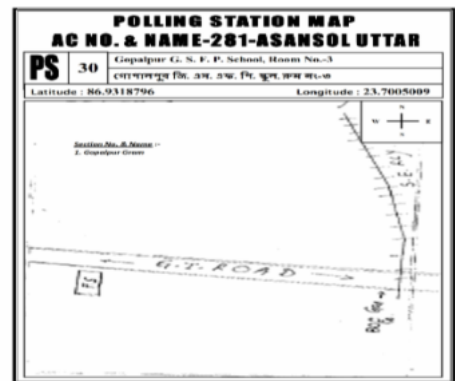

নির্বাচক নিবন্ধন আধিকারিকের স্বাক্ষর

Nazri Naksha

Google Map View

Polling Station Building Front View

Polling Station Front View

Cad View

Key MAP View

1 নাম : দোলা মুখার্জী স্বামীর নাম: তাপস মুখার্জী বাড়ির নং : n0034 বয়স : 39 লিঙ্গ : মহিলা	AOJ1570977 ফটো উপলব্ধ	2 নাম : মহঃ শাহনওয়াজ আলম পিতার নাম: মহঃ খালিল আহমেদ বাড়ির নং : n0036 বয়স : 36 লিঙ্গ : পুরুষ	AOJ0910786 ফটো উপলব্ধ	3 নাম : তুঙ্গা পাল স্বামীর নাম: দেবোজীত কুমার পাল বাড়ির নং : এন000 বয়স : 25 লিঙ্গ : মহিলা	SQT1949007 ফটো উপলব্ধ
4 নাম : কুমার রনদেব পিতার নাম: অরুণ কুমার দে বাড়ির নং : t/3 বয়স : 44 লিঙ্গ : পুরুষ	AOJ1225911 ফটো উপলব্ধ	5 নাম : নৌসাদ আলী পিতার নাম: আঃ সামেদ আলী বাড়ির নং : n0123 বয়স : 57 লিঙ্গ : পুরুষ	BCQ1241967 ফটো উপলব্ধ	6 নাম : রেহানা আলি স্বামীর নাম: নৌসাদ আলী বাড়ির নং : n0123 বয়স : 53 লিঙ্গ : মহিলা	BCQ1242189 ফটো উপলব্ধ
7 নাম : রেখা দেবী স্বামীর নাম: মহেশ কুমার বাড়ির নং : n0235 বয়স : 44 লিঙ্গ : মহিলা	BCQ5146733 ফটো উপলব্ধ	8 নাম : তাপস মুখার্জী পিতার নাম: বসুদেব মুখার্জী বাড়ির নং : n0034 বয়স : 53 লিঙ্গ : পুরুষ	WB/38/260/003642 ফটো উপলব্ধ	9 নাম : আকিব আলী পিতার নাম: নৌসাদ আলী বাড়ির নং : n0123 বয়স : 28 লিঙ্গ : পুরুষ	AOJ2183903 ফটো উপলব্ধ
10 নাম : গরিমা সিং পিতার নাম: বিনোদ কুমার সিং বাড়ির নং : n0272 বয়স : 27 লিঙ্গ : মহিলা	AOJ2197283 ফটো উপলব্ধ	11 নাম : সোনি বালিকী স্বামীর নাম: সুভাষ বালিকী বাড়ির নং : N0020023 বয়স : 36 লিঙ্গ : মহিলা	AOJ2369288 ফটো উপলব্ধ	12 নাম : রাহুল লায়েক পিতার নাম: নিমাই লায়েক বাড়ির নং : বয়স : 25 লিঙ্গ : পুরুষ	AOJ2785624 ফটো উপলব্ধ
13 নাম : নিমাই চন্দ্র লায়েক পিতার নাম: দুঃখরংগ লায়েক বাড়ির নং : বয়স : 54 লিঙ্গ : পুরুষ	AOJ2785087 ফটো উপলব্ধ	14 নাম : বনানী লায়েক স্বামীর নাম: নিমাই চন্দ্র লায়েক বাড়ির নং : বয়স : 46 লিঙ্গ : মহিলা	AOJ2785293 ফটো উপলব্ধ	15 নাম : সহস্রী ব্যানার্জী স্বামীর নাম: অনিরুদ্ধ ব্যানার্জী বাড়ির নং : বয়স : 27 লিঙ্গ : মহিলা	AOJ2785376 ফটো উপলব্ধ
16 নাম : বুবু দাস স্বামীর নাম: কার্তিক দাস বাড়ির নং : বয়স : 31 লিঙ্গ : মহিলা	AOJ2785632 ফটো উপলব্ধ	17 নাম : লালু ডোম পিতার নাম: ভরত ডোম বাড়ির নং : বয়স : 47 লিঙ্গ : পুরুষ	AOJ2784759 ফটো উপলব্ধ	18 নাম : অনীতা ডোম স্বামীর নাম: লালু ডোম বাড়ির নং : বয়স : 45 লিঙ্গ : মহিলা	AOJ2784601 ফটো উপলব্ধ
19 নাম : দেবজালী চ্যাটার্জী পিতার নাম: ভূপেশ চ্যাটার্জী বাড়ির নং : বয়স : 22 লিঙ্গ : মহিলা	AOJ2785939 ফটো উপলব্ধ	20 নাম : শ্রেয়া ব্যানার্জী পিতার নাম: বিশ্বজিৎ ব্যানার্জী বাড়ির নং : না বয়স : 24 লিঙ্গ : মহিলা	AOJ2783025 ফটো উপলব্ধ	21 নাম : পৌলমী মুখার্জী পিতার নাম: উজ্জল মুখার্জী বাড়ির নং : n0732 বয়স : 27 লিঙ্গ : মহিলা	AOJ2275915 ফটো উপলব্ধ
22 নাম : মুন্নী দেবী স্বামীর নাম: ধ্রুব নারায়ন বার্নওয়াল বাড়ির নং : n0598 বয়স : 65 লিঙ্গ : মহিলা	WB/38/260/000196 ফটো উপলব্ধ	23 নাম : হাসান আলী পিতার নাম: নৌসাদ আলী বাড়ির নং : AS/3/12/3 বয়স : 31 লিঙ্গ : পুরুষ	AOJ1570886 ফটো উপলব্ধ	24 নাম : সোনালী সেনগুপ্ত (দাশগুপ্ত) স্বামীর নাম: শৈবাল দাশগুপ্ত বাড়ির নং : n0669 বয়স : 56 লিঙ্গ : মহিলা	AOJ2002145 ফটো উপলব্ধ
25 নাম : রীনা সিং স্বামীর নাম: বিনোদ কুমার সিং বাড়ির নং : n0272 বয়স : 52 লিঙ্গ : মহিলা	AOJ0911024 ফটো উপলব্ধ	26 নাম : পিনাকী বন্দ্যোপাধ্যায় পিতার নাম: সুশান্তা বন্দ্যোপাধ্যায় বাড়ির নং : এম-4, মহামায়া অ্যাপ্ট বয়স : 27 লিঙ্গ : পুরুষ	AOJ2785871 ফটো উপলব্ধ	27 নাম : রাজীব রাম ডোম পিতার নাম: লালু ডোম বাড়ির নং : গোপালপুর বয়স : 22 লিঙ্গ : পুরুষ	AOJ2885523 ফটো উপলব্ধ
28 নাম : চৈতালী আশ স্বামীর নাম: কিশোর আশ বাড়ির নং : অশনাঅ্যাপ্টমেন্ট এফ-3/এ বয়স : 45 লিঙ্গ : মহিলা	AOJ1217215 ফটো উপলব্ধ	29 নাম : কিশোর আশ পিতার নাম: পঙ্কজ কুমার আশ বাড়ির নং : অশনা অ্যাপ্টমেন্টএফ3/এ বয়স : 50 লিঙ্গ : পুরুষ	MKF0742387 ফটো উপলব্ধ	30 নাম : প্রদীপ কুমার ওয়ালী পিতার নাম: রতন ওয়ালী বাড়ির নং : n0330 বয়স : 55 লিঙ্গ : পুরুষ	AOJ0026047 ফটো উপলব্ধ